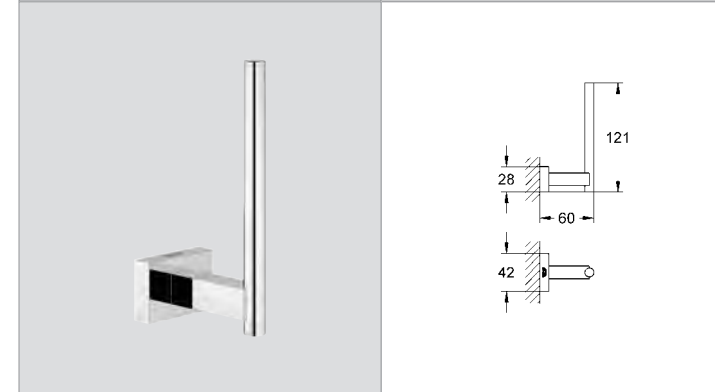

40 623 000	4005176924064	chrome	47.21

Essentials Cube Spare toilet roll holder