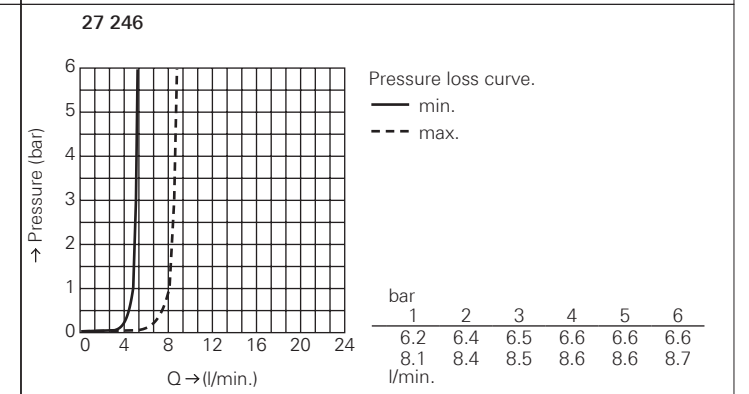

GROHE FLOW CHARTS