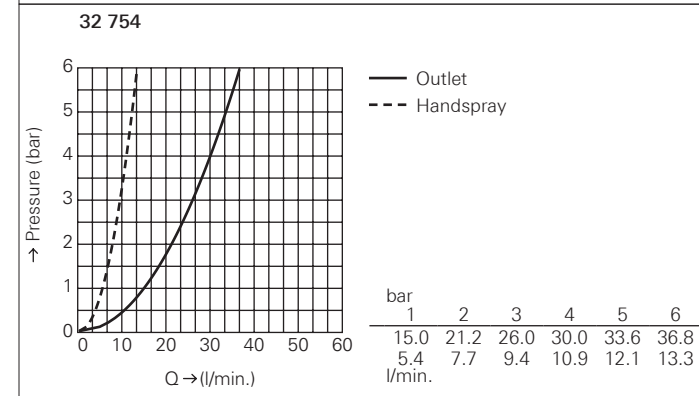

GROHE FLOW CHARTS