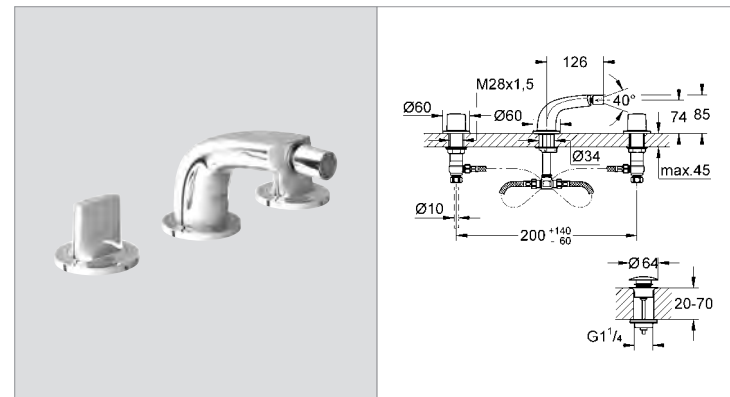

Accessories / Actuators

GROHE Ondus

GROHE Ondus

| Ref.No.                                                                                                                                                                                                                                                                                                                                                                  | EAN code                       | Colour                 | Retail Guide Price (£) |
|--------------------------------------------------------------------------------------------------------------------------------------------------------------------------------------------------------------------------------------------------------------------------------------------------------------------------------------------------------------------------|--------------------------------|------------------------|------------------------|
| 32 125 000<br>32 125 KS0                                                                                                                                                                                                                                                                                                                                                 | 4005176858116<br>4005176858130 | chrome<br>velvet black | 414.76<br>664.34       |
| <p><b>GROHE Ondus</b><br/><b>Single-lever basin mixer</b><br/>monobloc installation<br/>28 mm ceramic cartridge<br/>with GROHE SilkMove®<br/>integrated mousseur<br/>Push-open waste set 1 1/4"<br/>pressure-proof, flexible connection hoses<br/>6.0 l/min flow rate<br/><b>min. recommended pressure 1.0 bar</b></p>                                                   |                                |                        |                        |
| 20 178 000<br>20 178 KS0                                                                                                                                                                                                                                                                                                                                                 | 4005176858154<br>4005176858178 | chrome<br>velvet black | 596.16<br>744.76       |
| <p><b>GROHE Ondus</b><br/><b>3-hole basin mixer</b><br/>ceramic headparts 1/2" - 90°<br/>integrated mousseur<br/>Push-open waste set 1 1/4"<br/>pressure-proof, flexible connection hoses<br/>between spout and side valves<br/>click escutcheon<br/>flow limiter 14 l/min.<br/><b>min. recommended pressure 1.0 bar</b></p>                                             |                                |                        |                        |
| 20 152 000<br>20 152 KS0                                                                                                                                                                                                                                                                                                                                                 | 4005176838101<br>4005176839603 | chrome<br>velvet black | 520.99<br>730.78       |
| <p><b>GROHE Ondus</b><br/><b>3-hole basin mixer</b><br/>wall mounted<br/><b>set for final installation for 29025000</b><br/>mousseur<br/>ceramic headparts 1/2" - 90°<br/><b>GROHE StarLight®</b> chrome finish<br/>Push-open waste set 1 1/4"<br/>projection 171 mm<br/>centre distance 200 mm<br/>6.0 l/min flow rate<br/><b>min. recommended pressure 1.0 bar</b></p> |                                |                        |                        |
| 29 025 000                                                                                                                                                                                                                                                                                                                                                               | 4005176841927                  |                        | 211.54                 |
| <p><b>Two-handle basin mixer</b><br/><b>concealed body, 1/2"</b><br/>for 3-hole basin mixer<br/>wall installation<br/><b>without finishing trim set</b><br/>DR-brass<br/><b>min. recommended pressure 1.0 bar</b></p>                                                                                                                                                    |                                |                        |                        |
| 32 695 000<br>32 695 KS0                                                                                                                                                                                                                                                                                                                                                 | 4005176850301<br>4005176850325 | chrome<br>velvet black | 598.31<br>836.63       |
| <p><b>GROHE Ondus</b><br/><b>Bidet mixer</b><br/>monobloc installation<br/>28 mm ceramic cartridge<br/>with GROHE SilkMove®<br/><b>GROHE StarLight®</b> chrome finish<br/>ball-joint mousseur<br/>pressure-proof, flexible connection hoses<br/>Push-open waste set 1 1/4"<br/><b>min. recommended pressure 1.0 bar</b></p>                                              |                                |                        |                        |