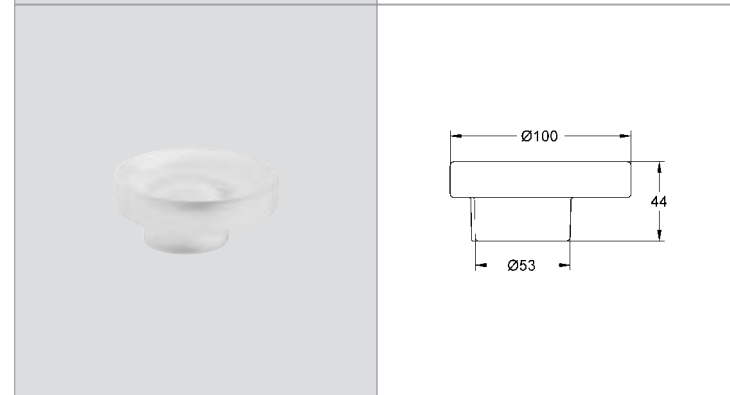

40 256 000	4005176211089		45.45

Soap dish
satin glass