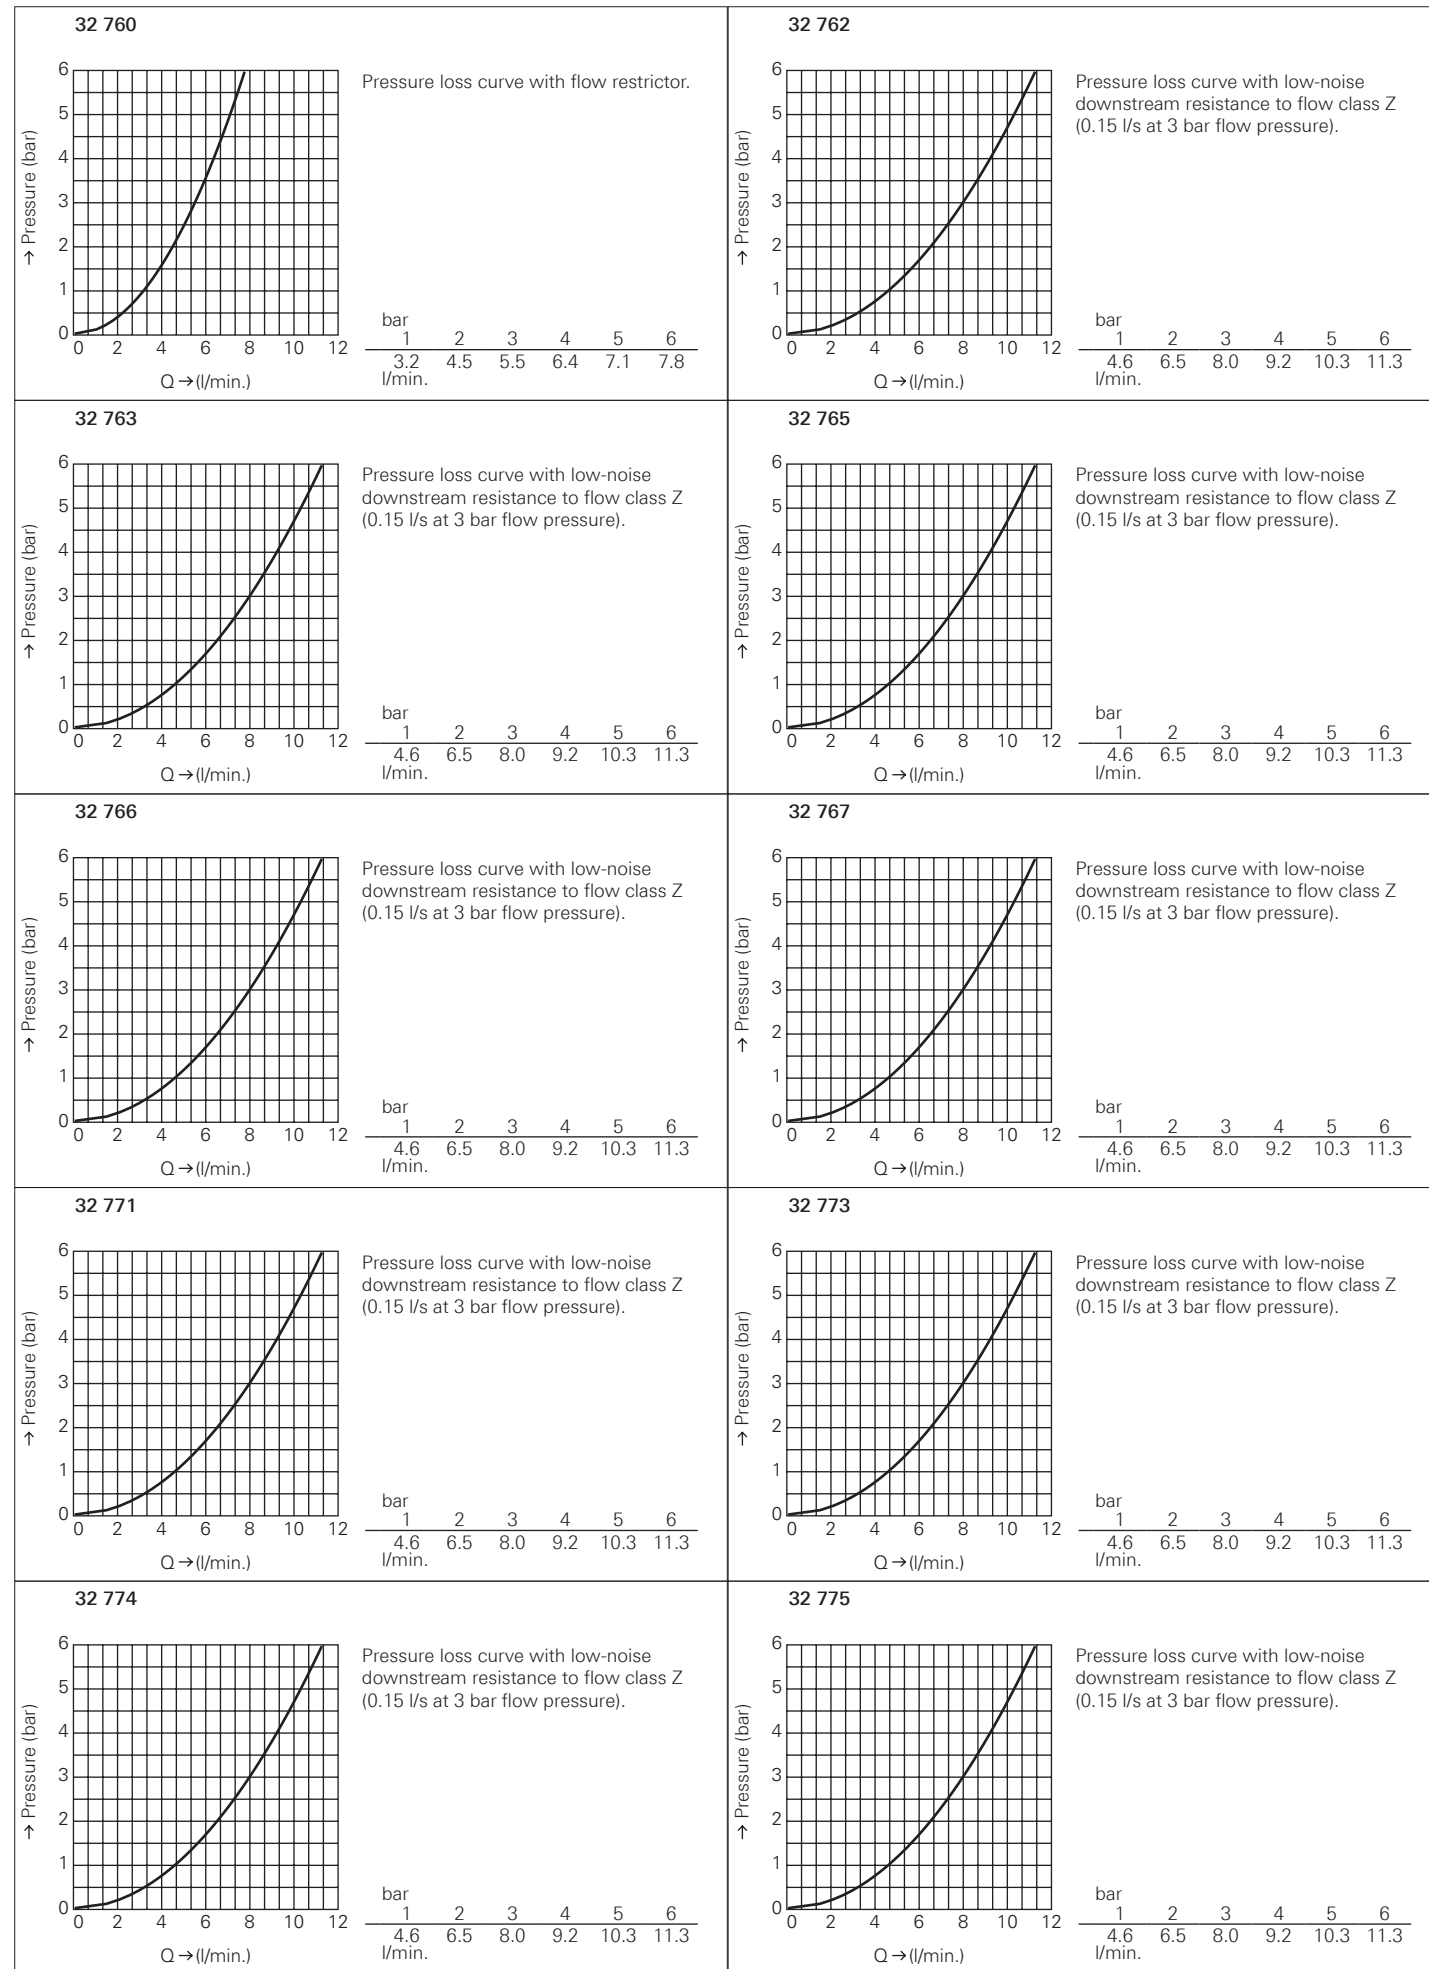

GROHE FLOW CHARTS