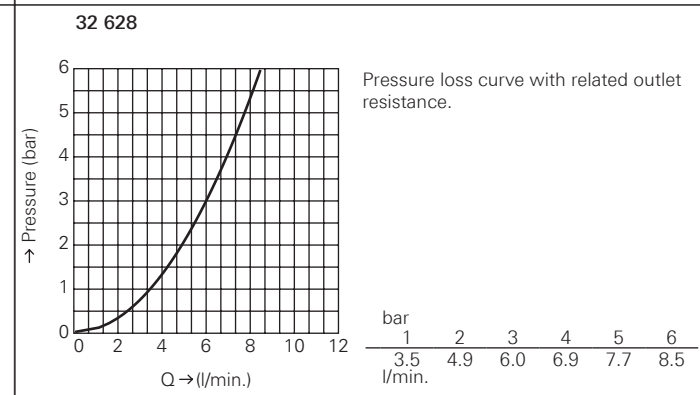

GROHE FLOW CHARTS