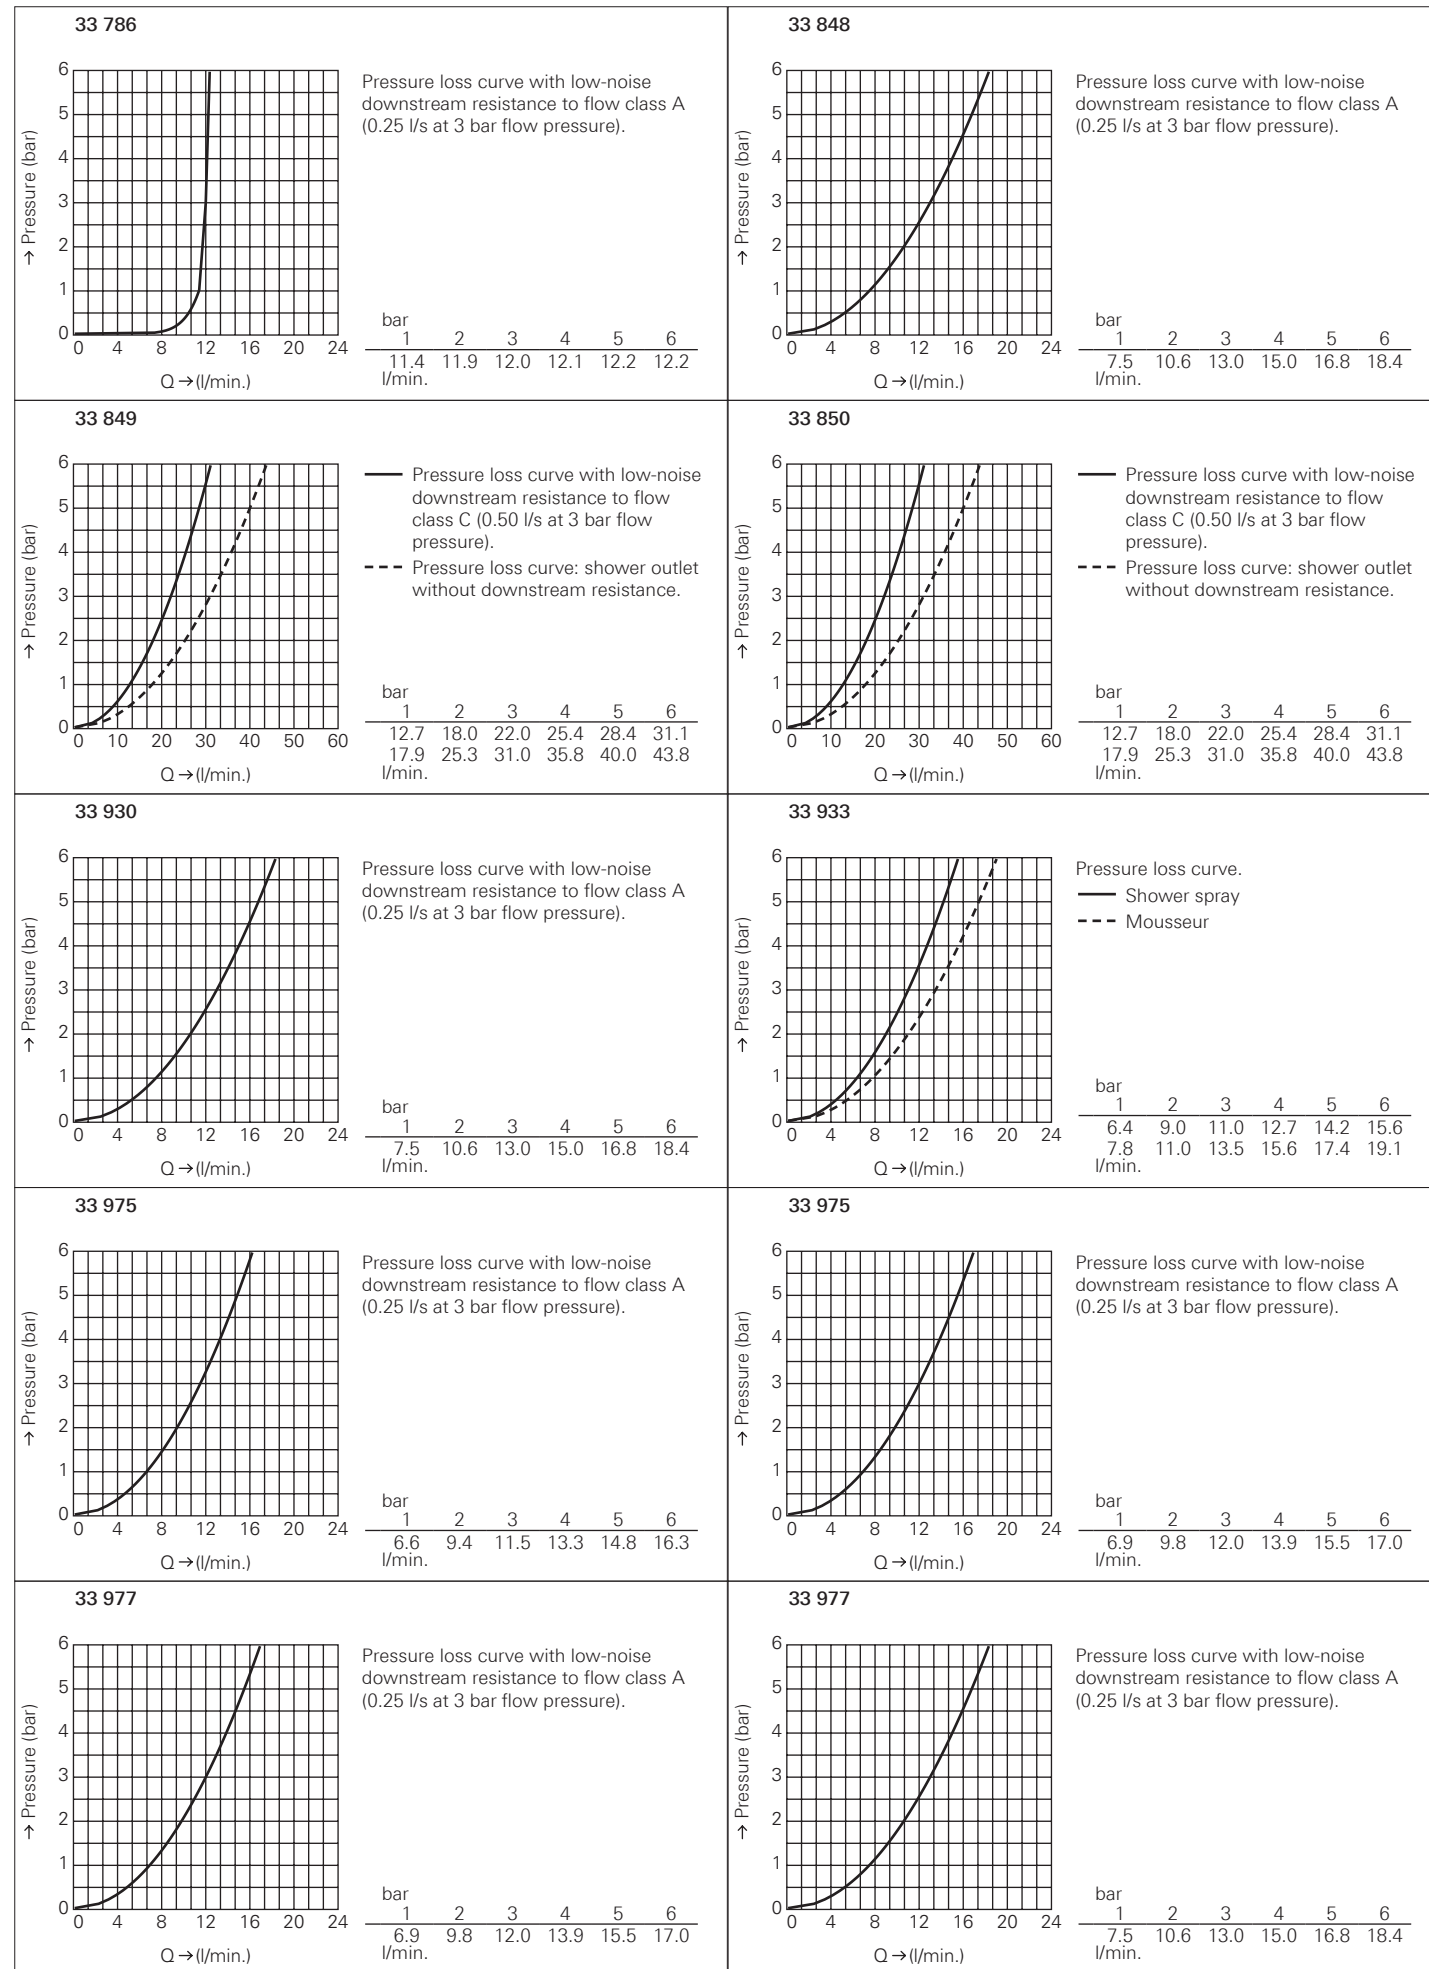

GROHE FLOW CHARTS