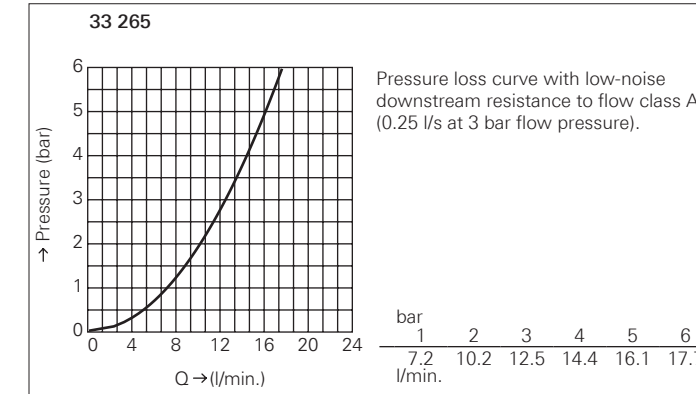

GROHE FLOW CHARTS