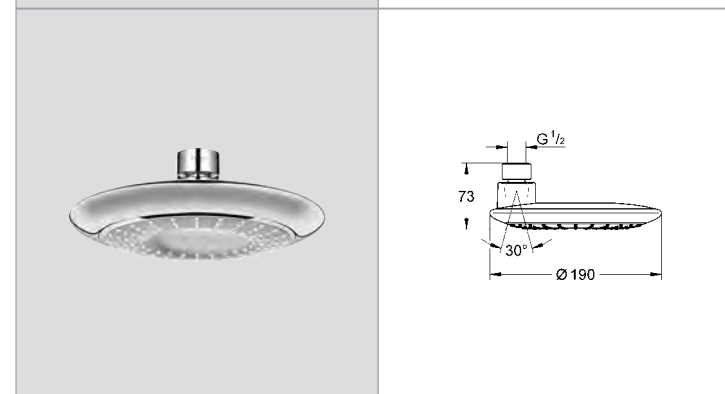

27 439 000 4005176880490 **chrome 198.43**
Ditto, with GROHE EcoJoy® 9.5 l/min flow limiter