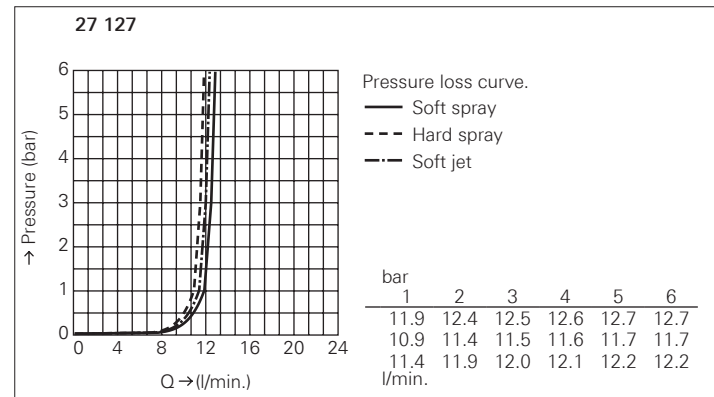

GROHE FLOW CHARTS