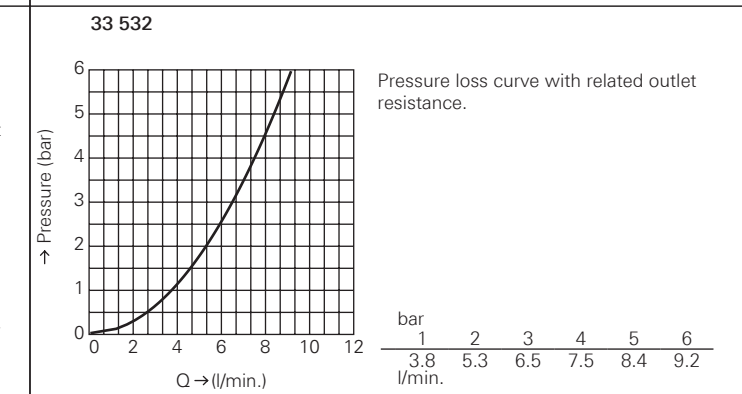

GROHE FLOW CHARTS