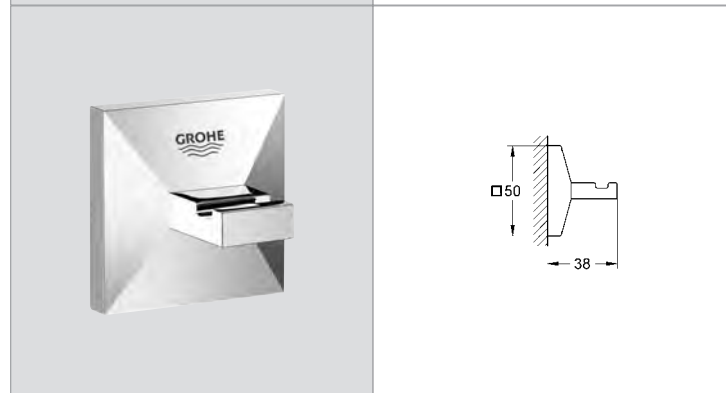

40 498 000 4005176899300 chrome 230.82

Allure Brilliant
Robe hook
GROHE StarLight® chrome finish