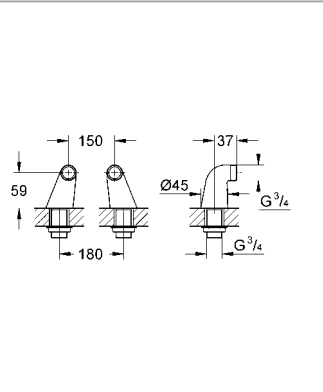

Pillar union
GROHE StarLight® chrome finish

34 286 001	4005176899836	chrome	328.67