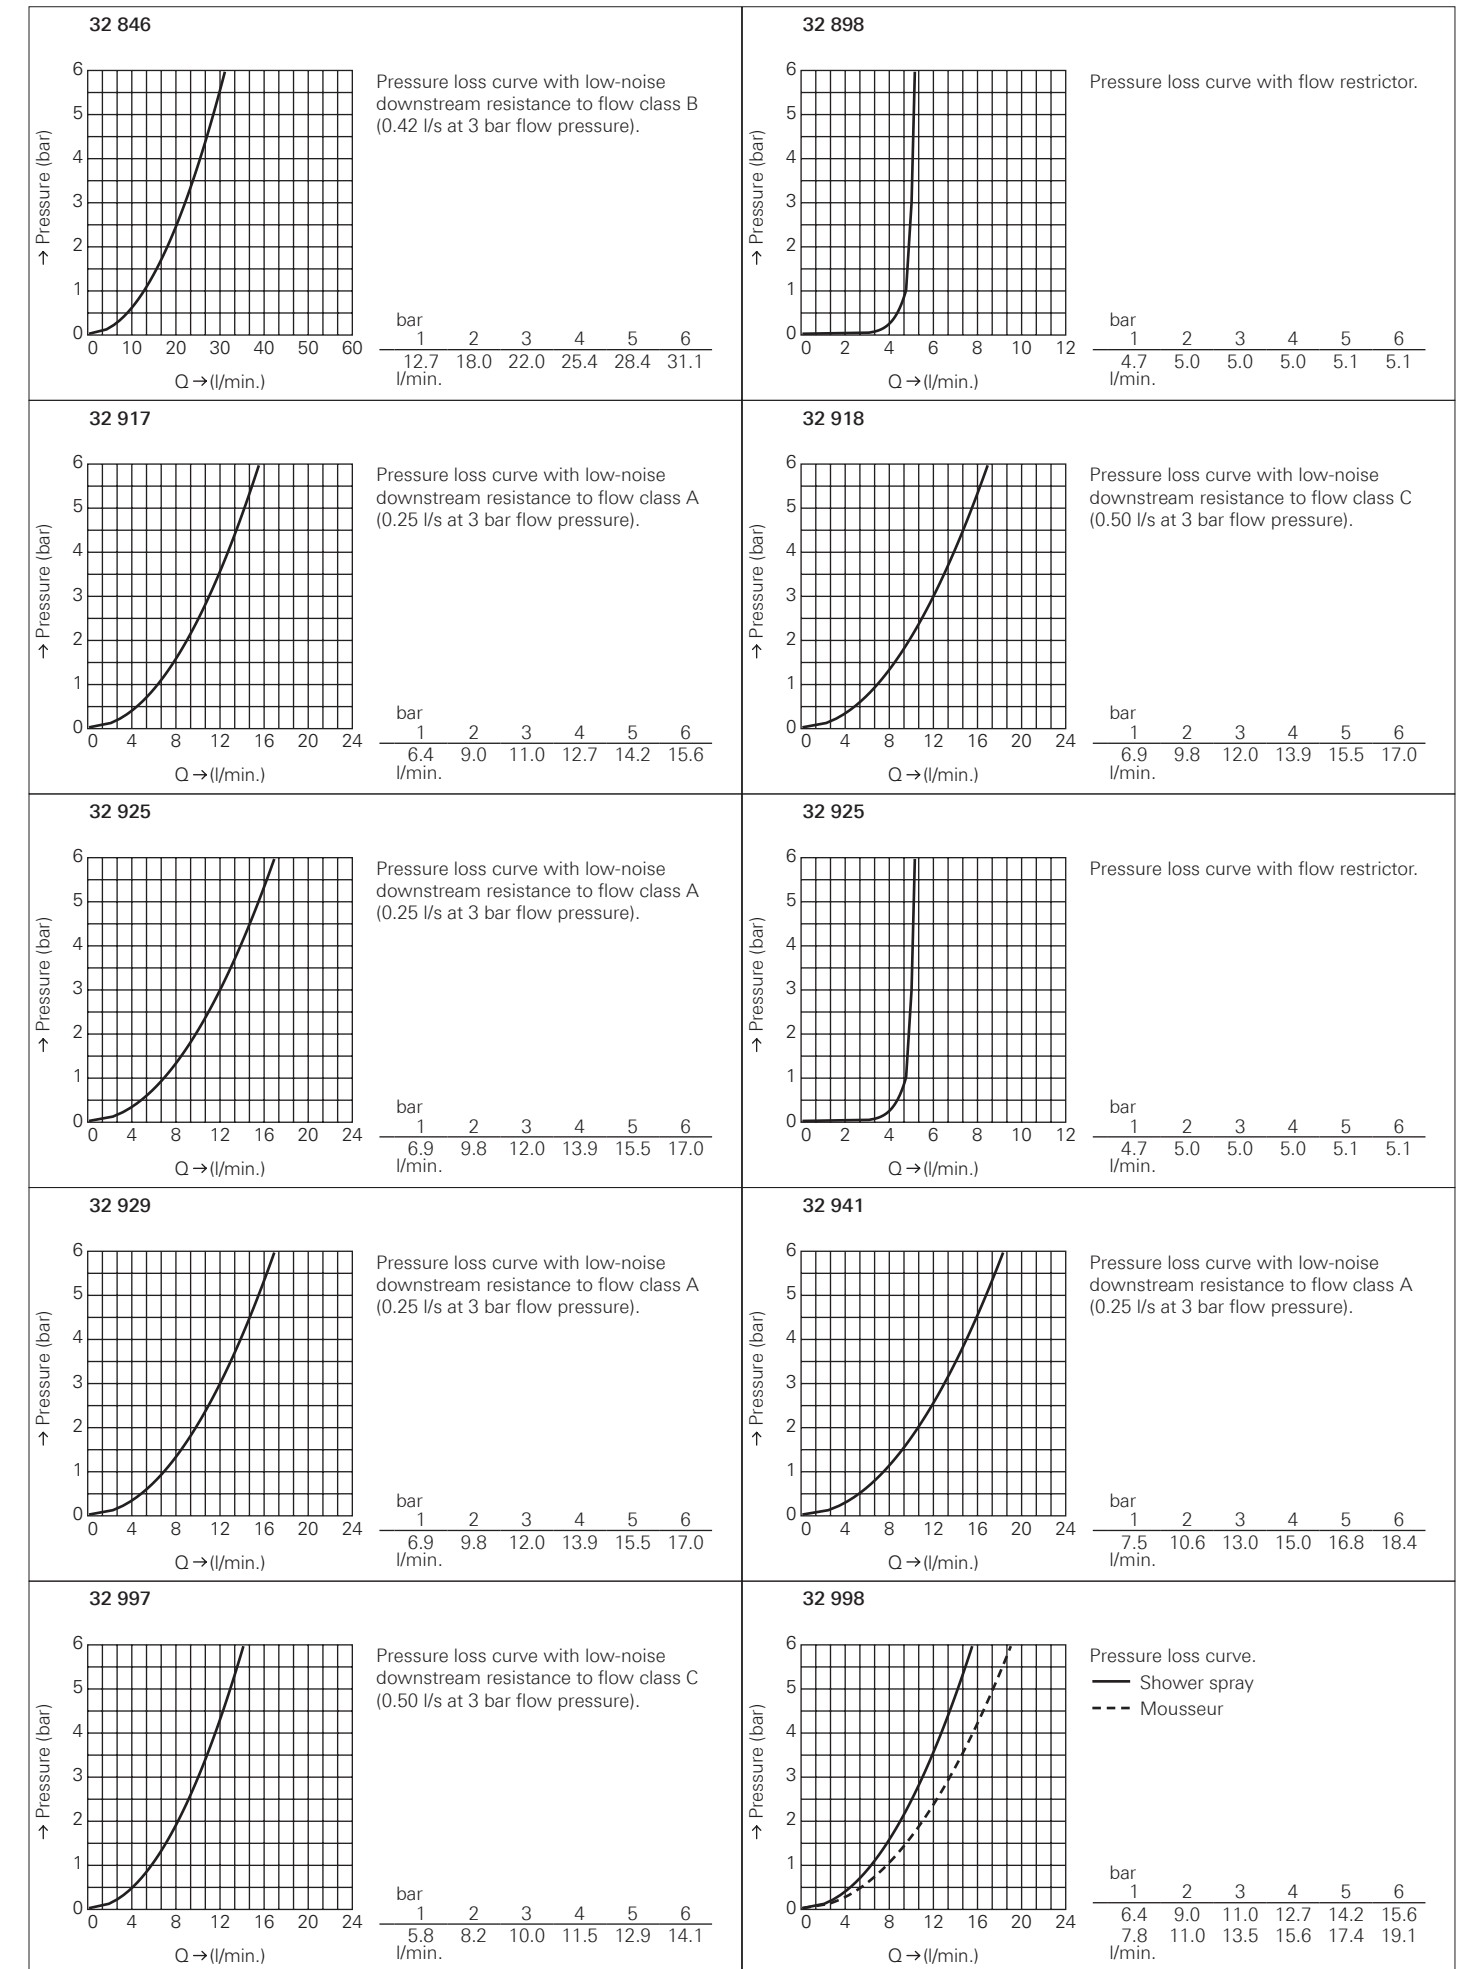

GROHE FLOW CHARTS