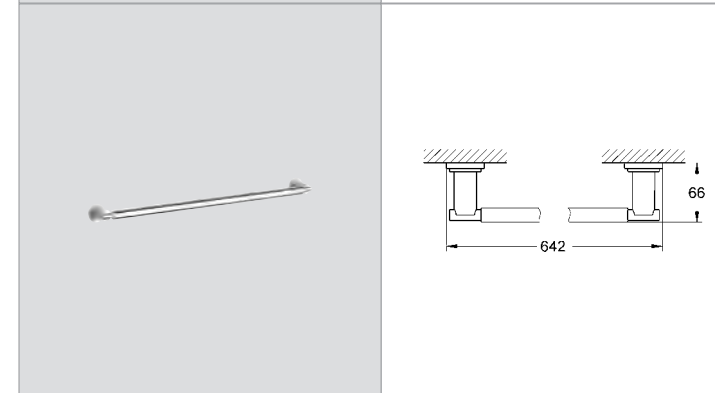

**Atrio**  
Towel bar  
Two arms  
GROHE StarLight® chrome finish

|            |               |        |        |
|------------|---------------|--------|--------|
| 40 309 000 | 4005176237003 | chrome | 146.68 |
|------------|---------------|--------|--------|