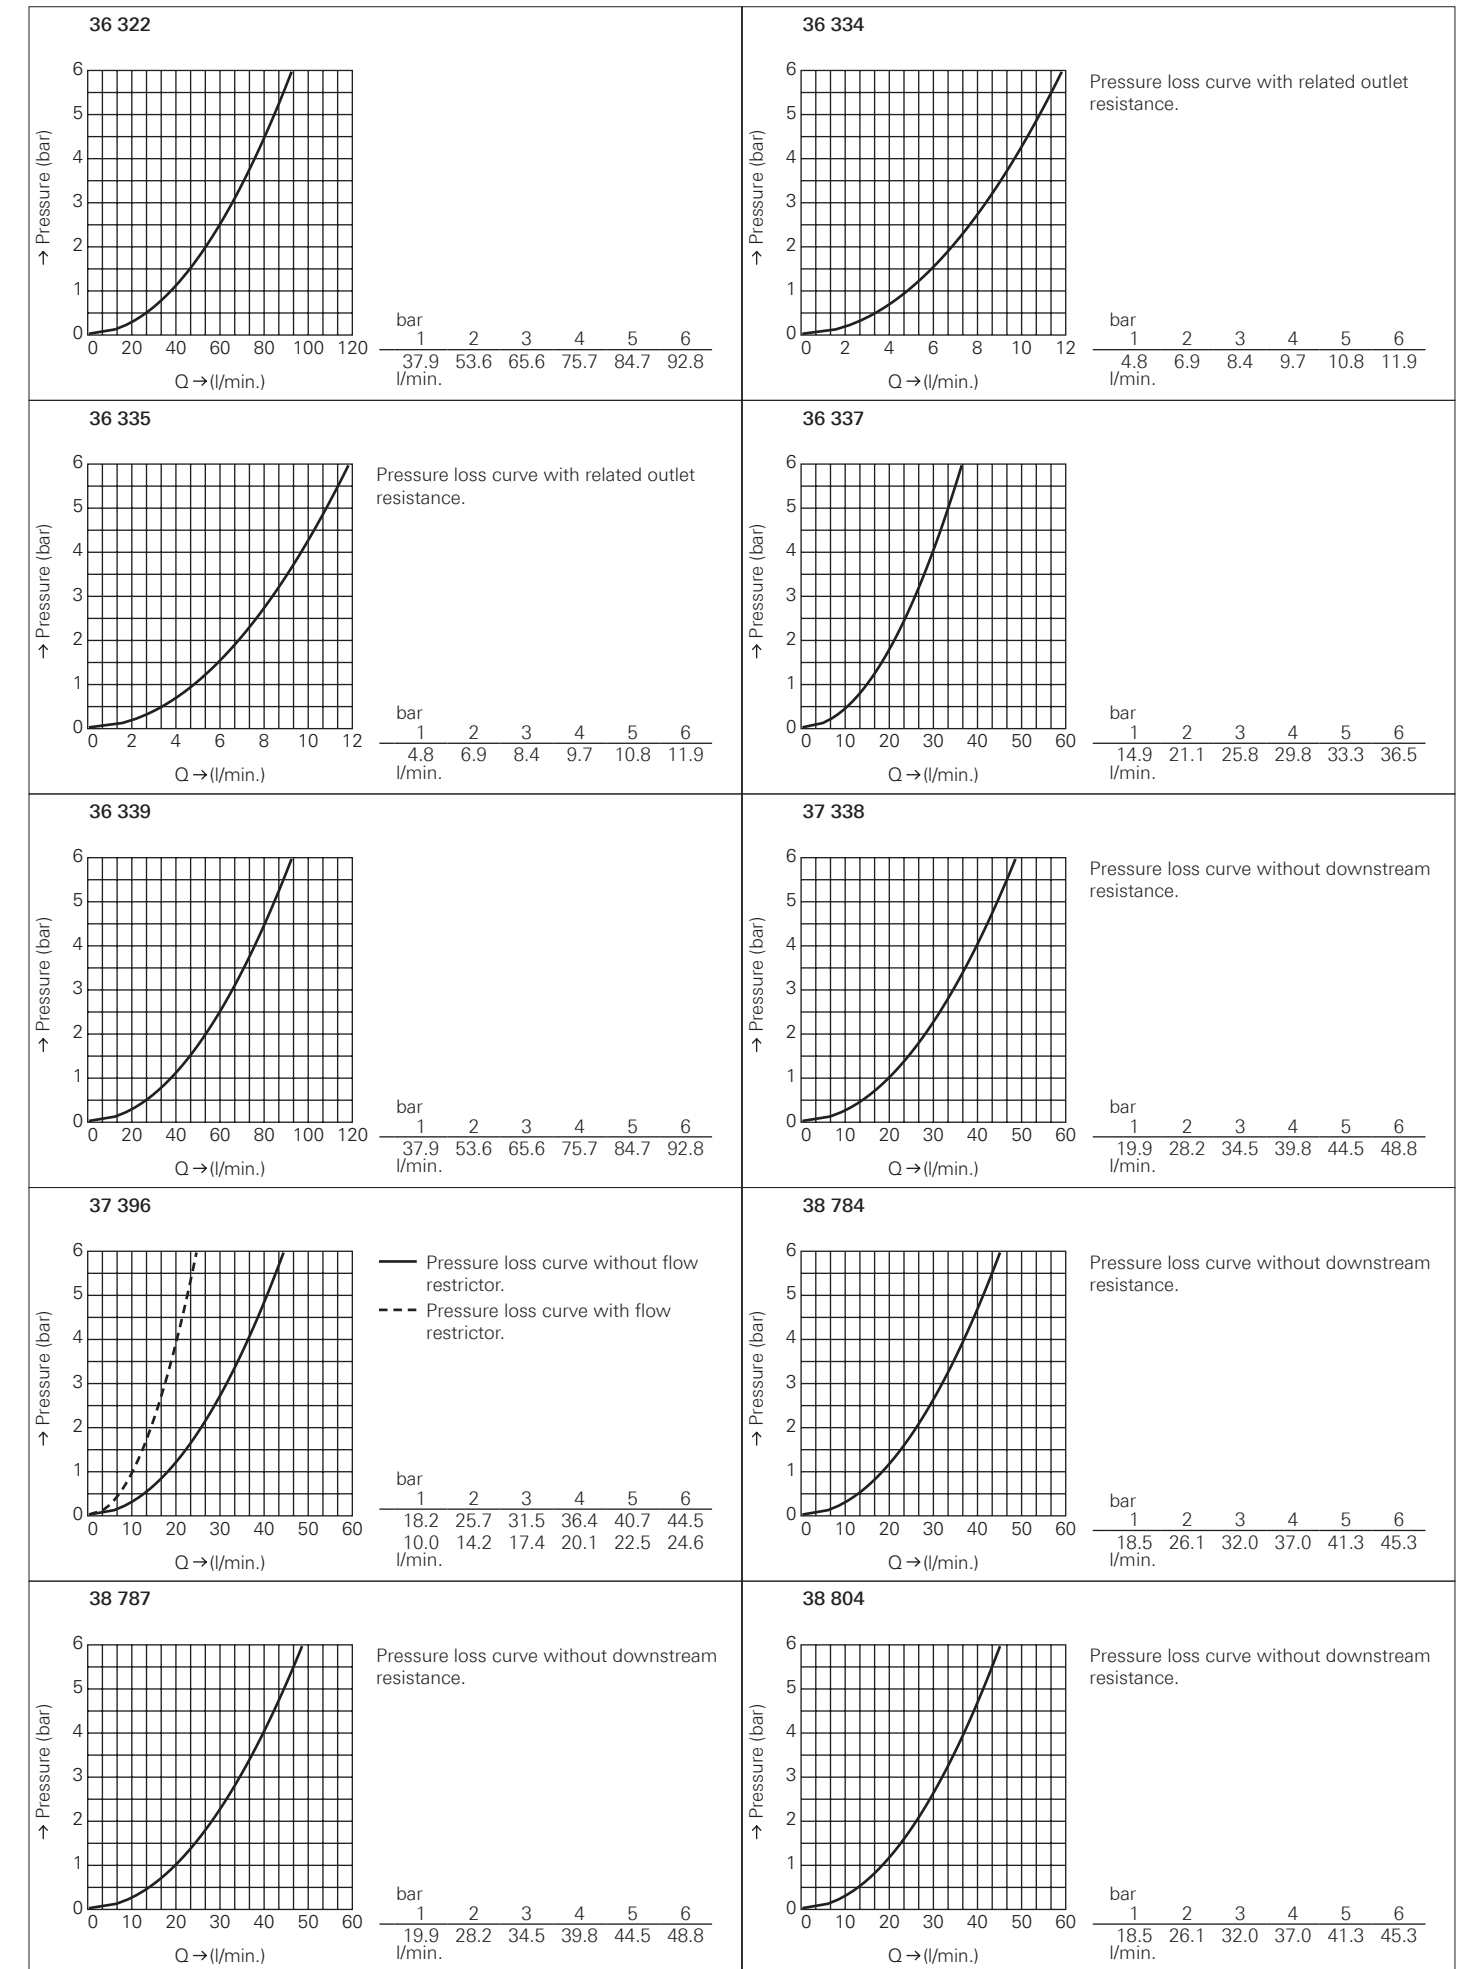

GROHE FLOW CHARTS