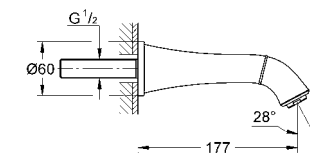

Ref.No.	EAN code	Colour	Retail Guide Price (£)
13 341 000	4005176931000	chrome	184.45
13 341 IGO	4005176931017	chrome/gold	239.51

Grandera
Bath spout
wall mounted
GROHE StarLight® chrome finish
mousseur
projection 177 mm
min. recommended pressure 1.0 bar