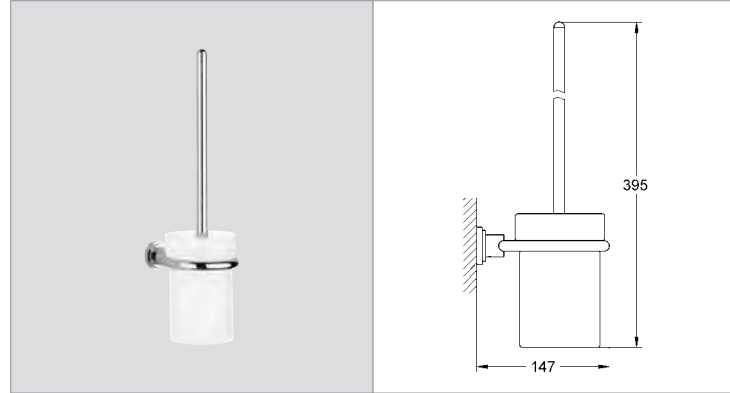

GROHE ATRIO ACCESSORIES

Ref.No.	EAN code	Colour	Retail Guide Price (£)
40 314 000	4005176237102	chrome	157.17

Atrio
Toilet brush set