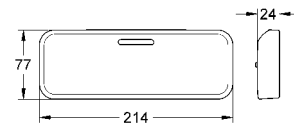

18 383 002	4005176887109		40.56

Eurostyle Cosmopolitan
Plastic tray
for 33 590 002