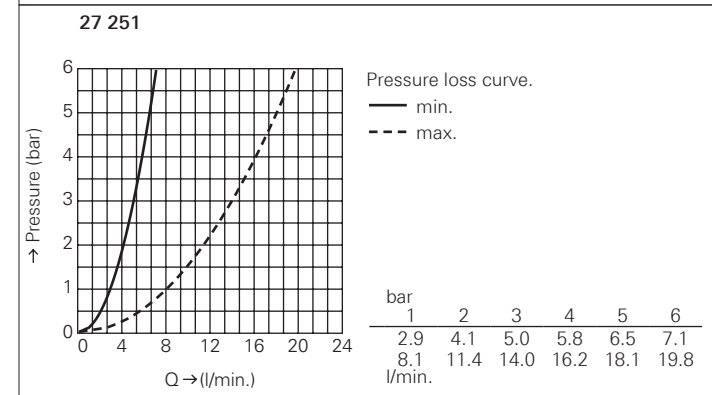

GROHE FLOW CHARTS