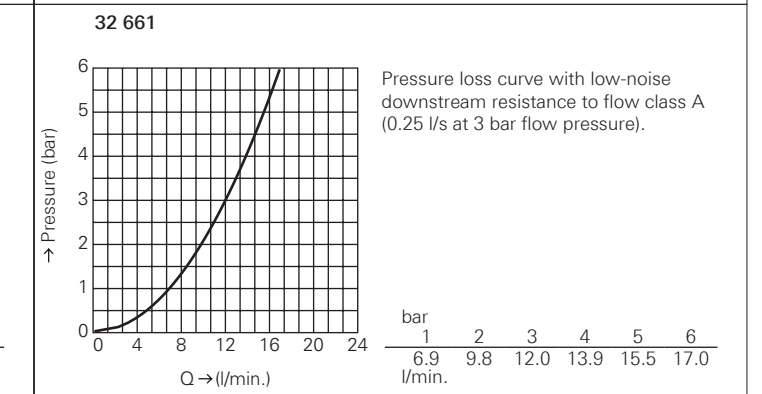

GROHE FLOW CHARTS