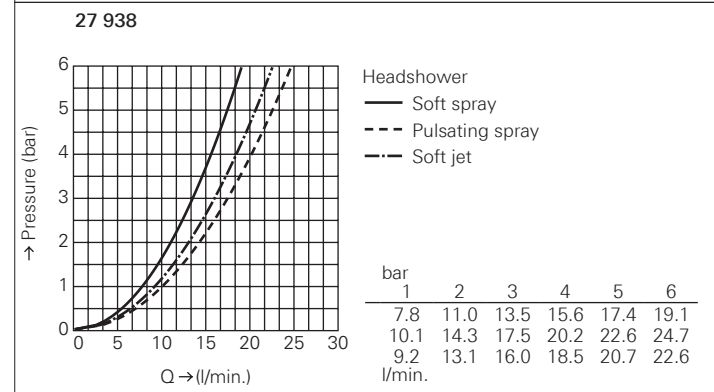

GROHE FLOW CHARTS