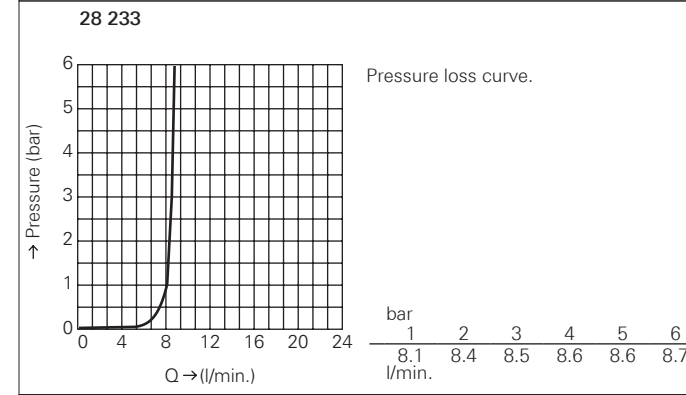

GROHE FLOW CHARTS