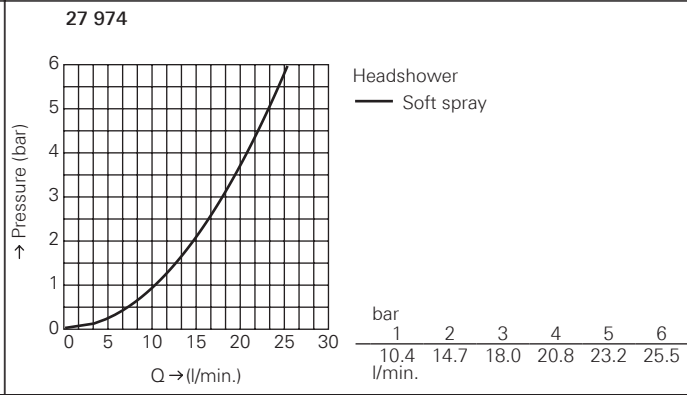

GROHE FLOW CHARTS