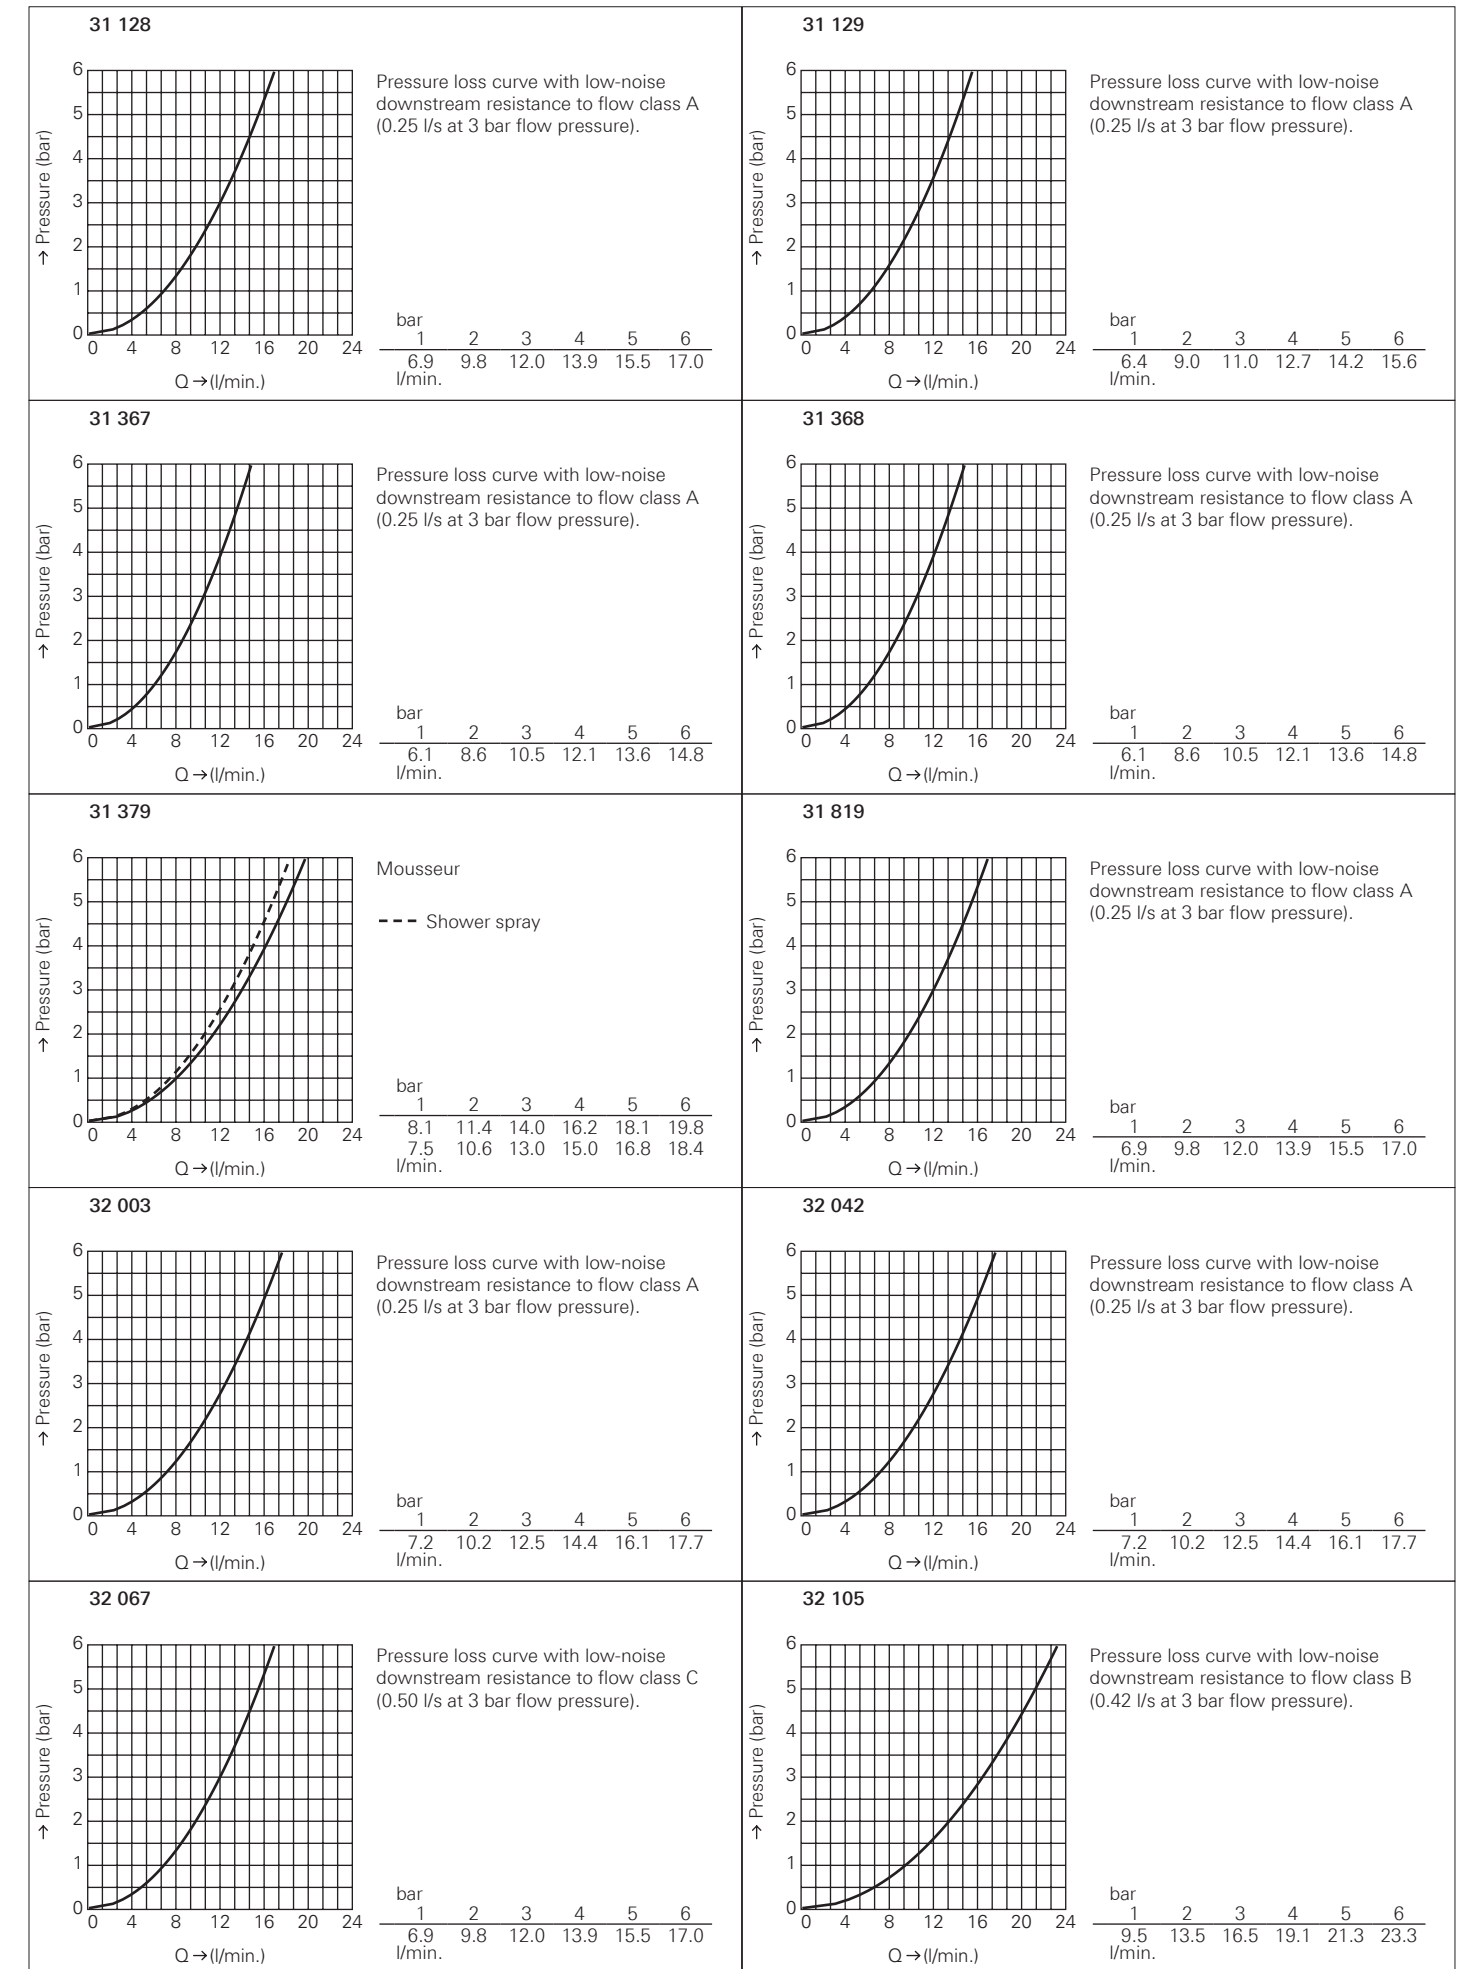

GROHE FLOW CHARTS