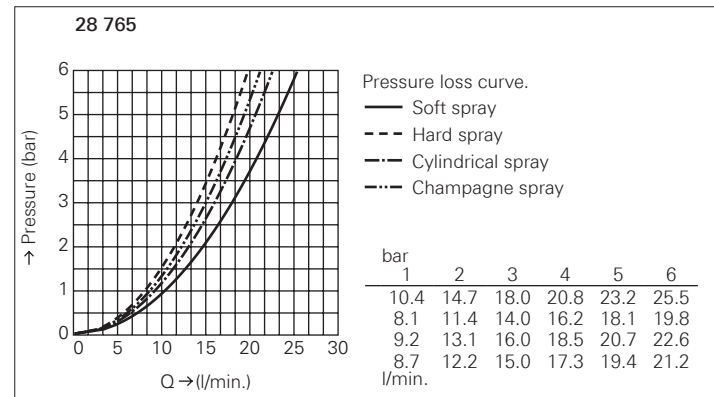

GROHE FLOW CHARTS