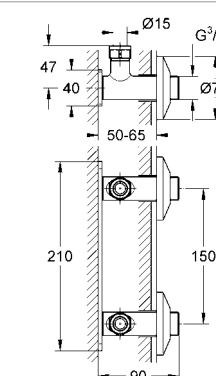

18 121 000 4005176815812 chrome 62.16

Pillar union
GROHE StarLight® chrome finish