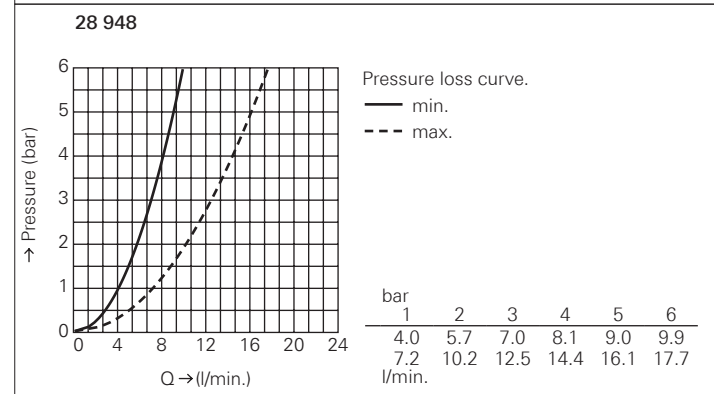

GROHE FLOW CHARTS