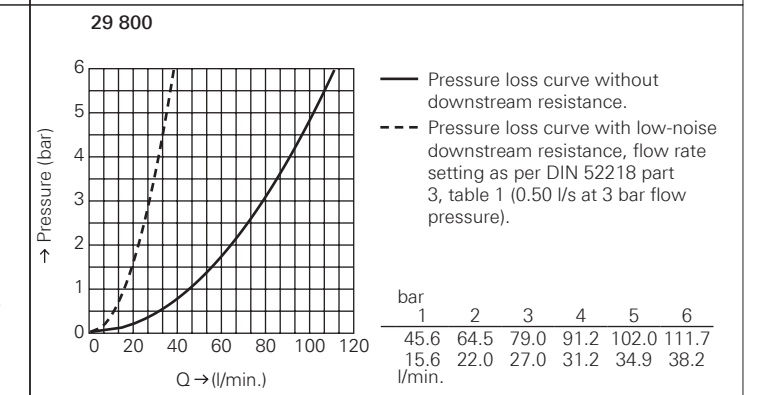

GROHE FLOW CHARTS