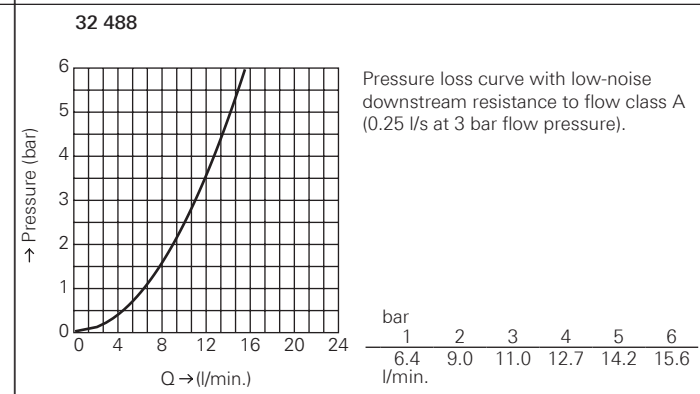

GROHE FLOW CHARTS