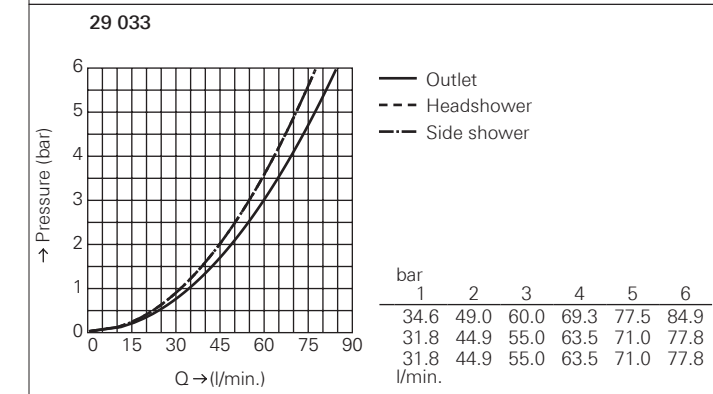

GROHE FLOW CHARTS