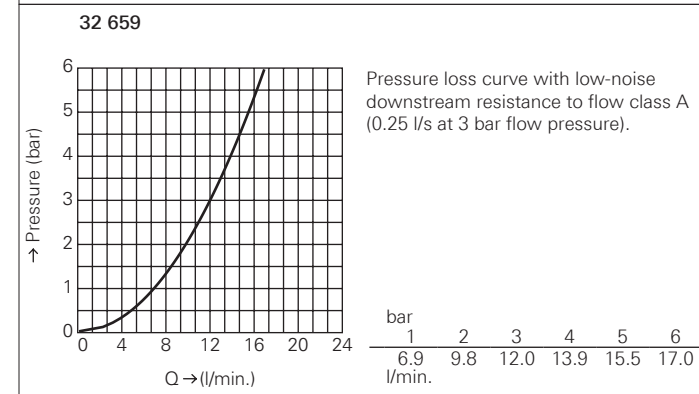

GROHE FLOW CHARTS