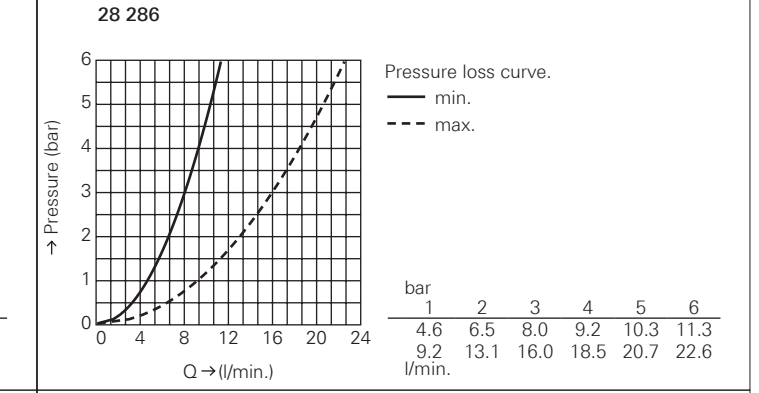

GROHE FLOW CHARTS