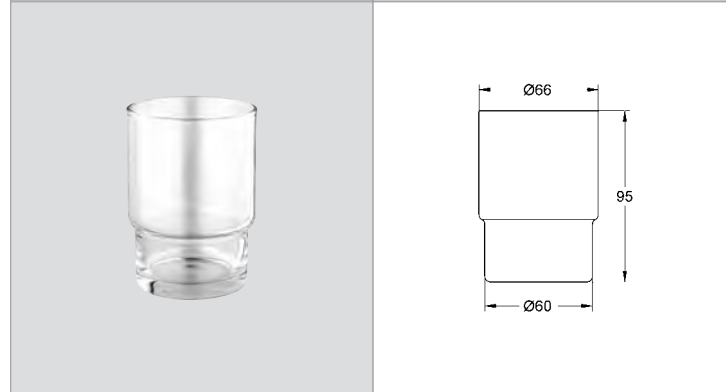

40 372 000	4005176833441		17.13

Essentials Glass