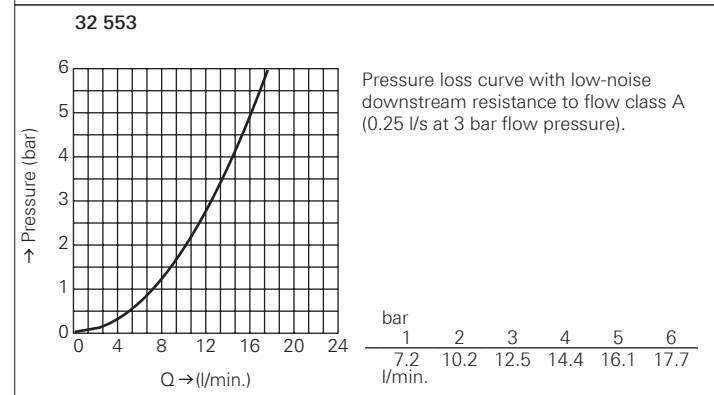

GROHE FLOW CHARTS