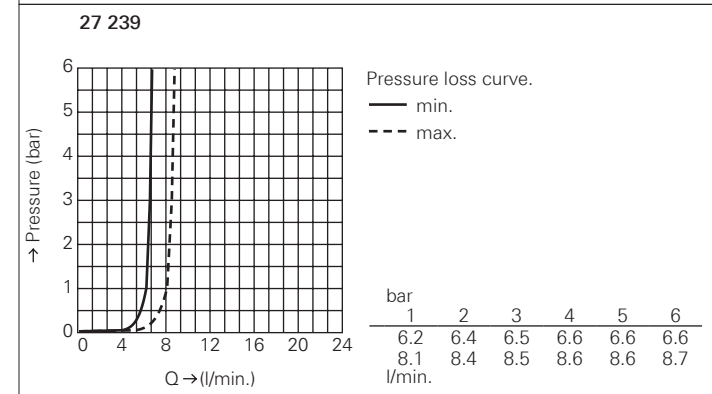

GROHE FLOW CHARTS