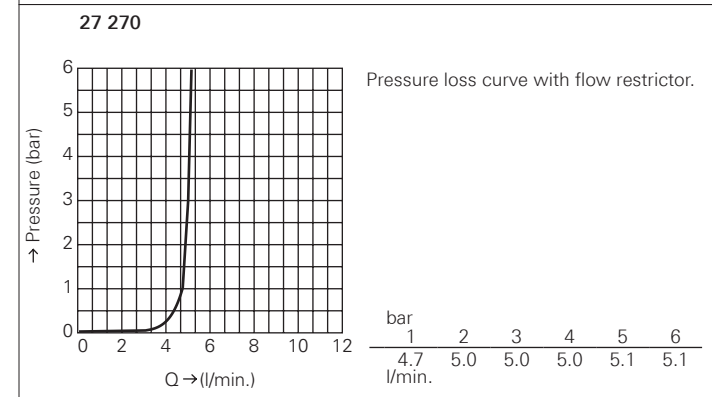

GROHE FLOW CHARTS