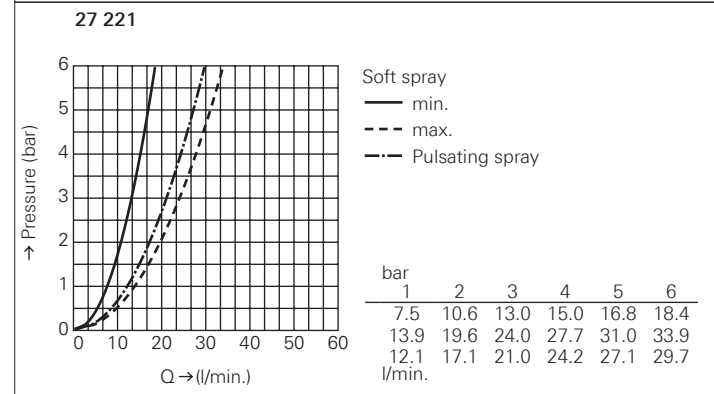

GROHE FLOW CHARTS