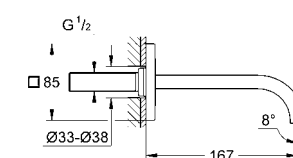

GROHE ALLURE F-DIGITAL

Ref.No.	EAN code	Colour	Retail Guide Price (£)
13 335 000	4005176923746	chrome	202.80

Allure F-digital Bath spout
wall mounted
projection 167 mm
mousseur
GROHE StarLight® chrome finish