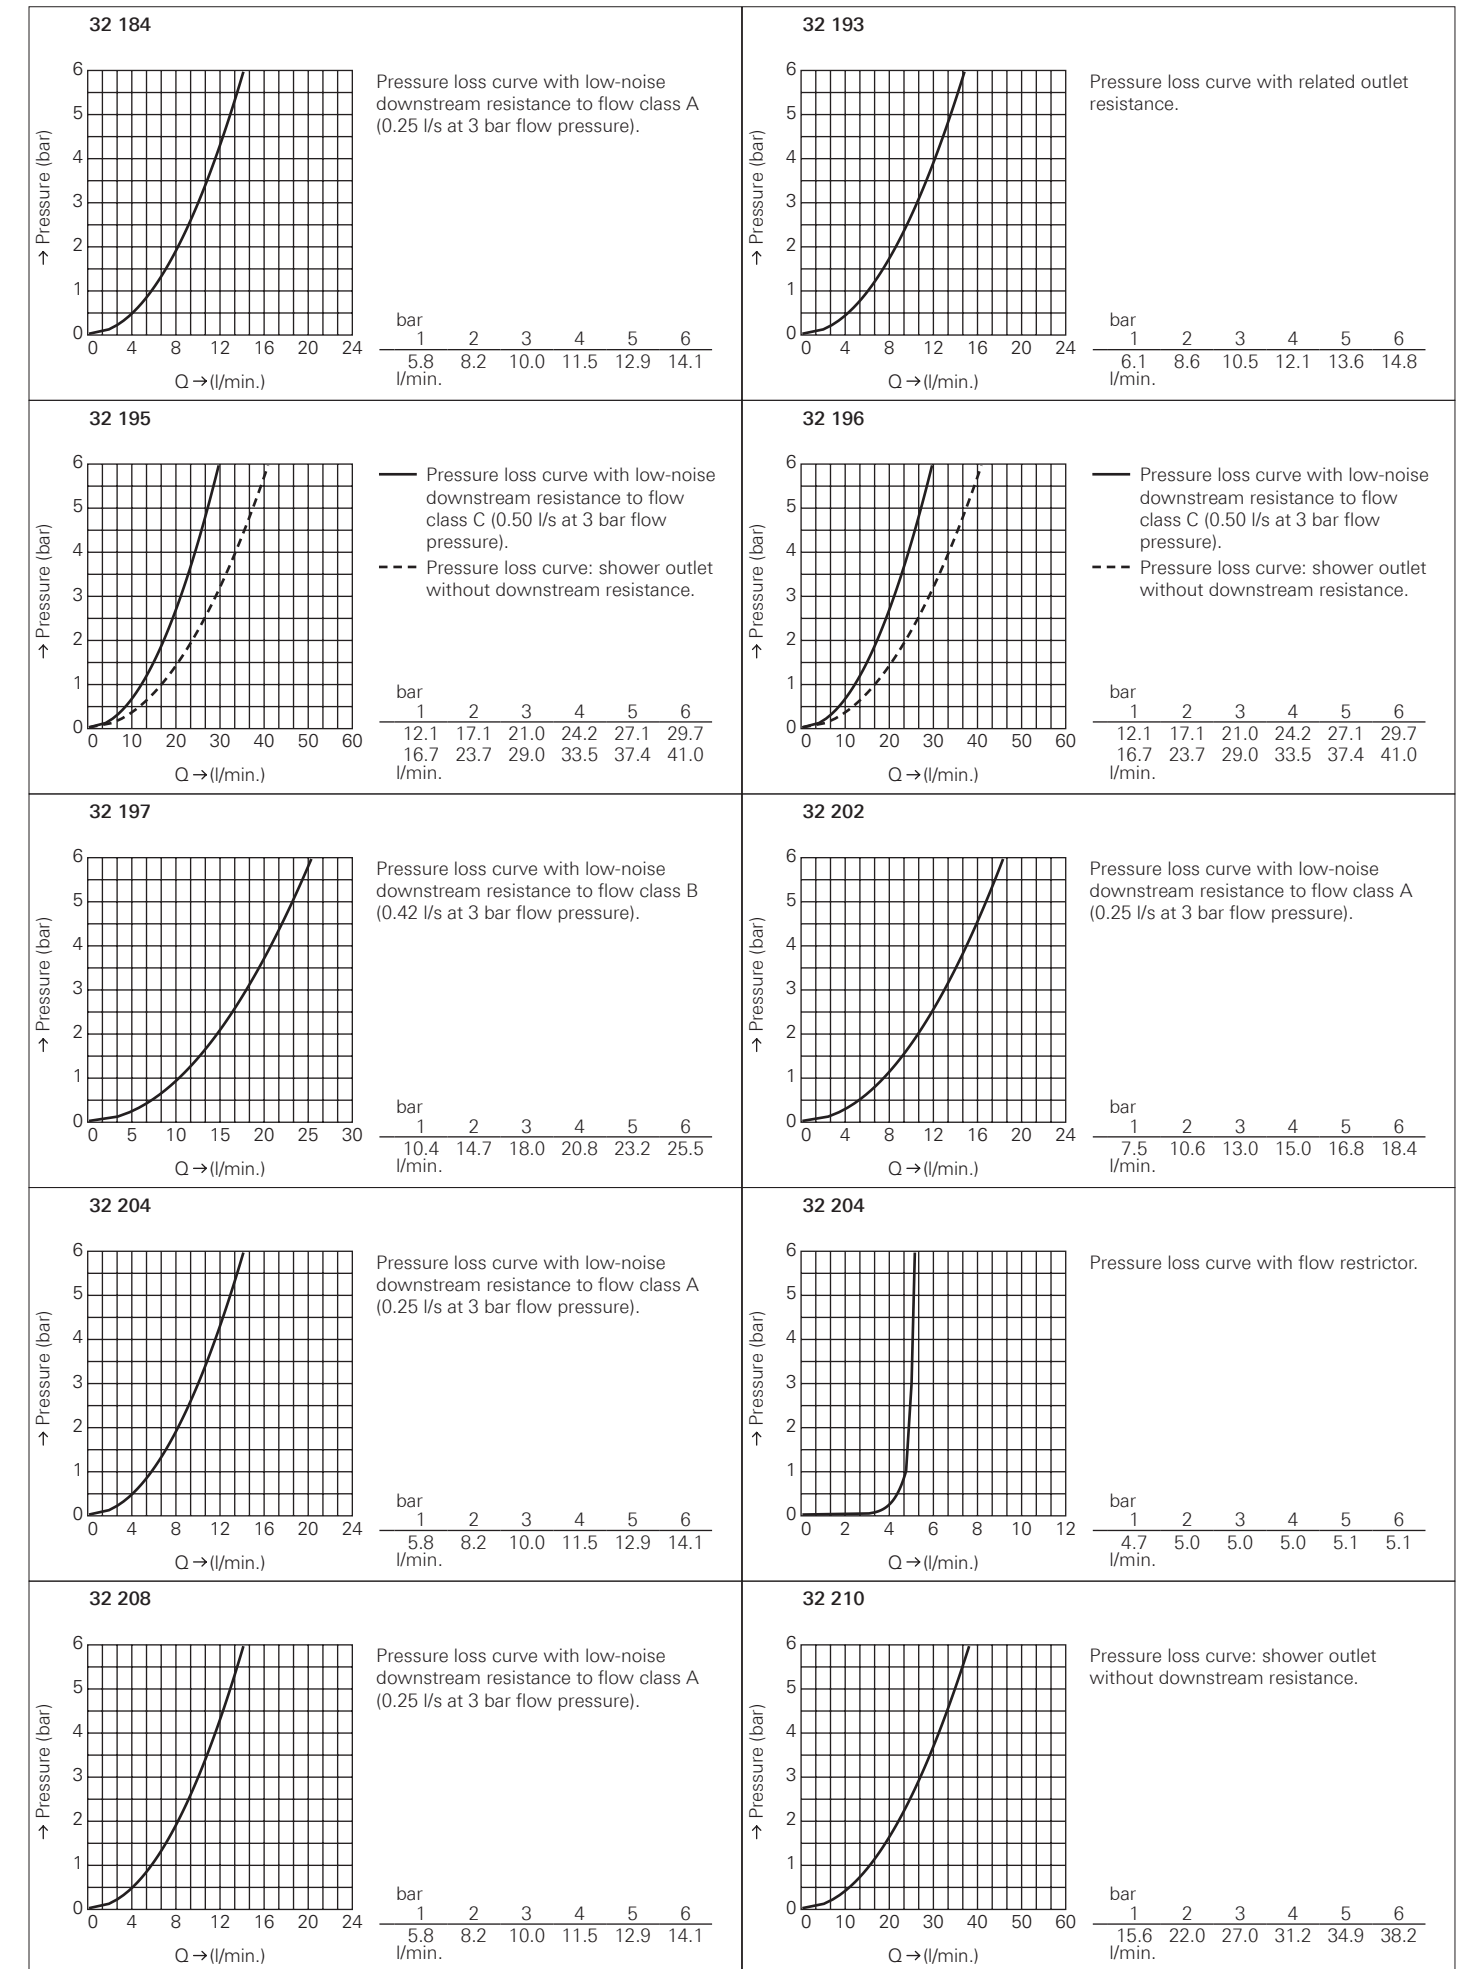

GROHE FLOW CHARTS