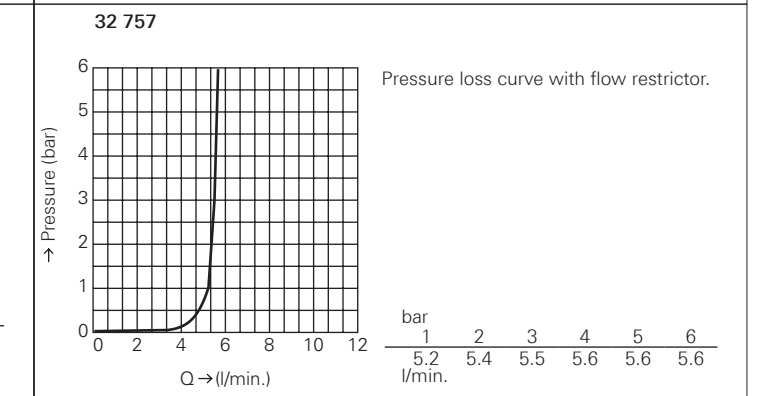

GROHE FLOW CHARTS