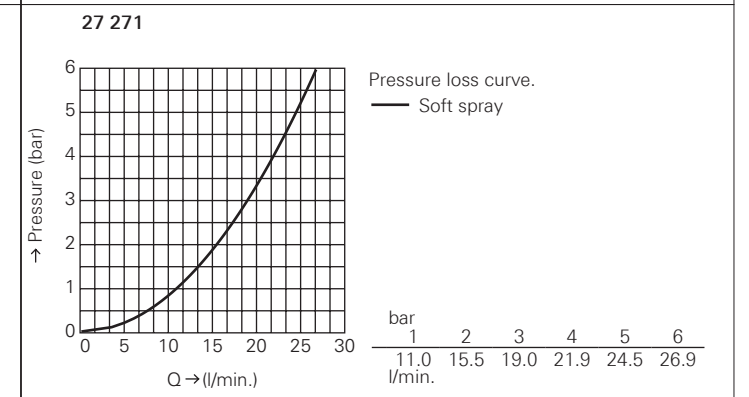

GROHE FLOW CHARTS