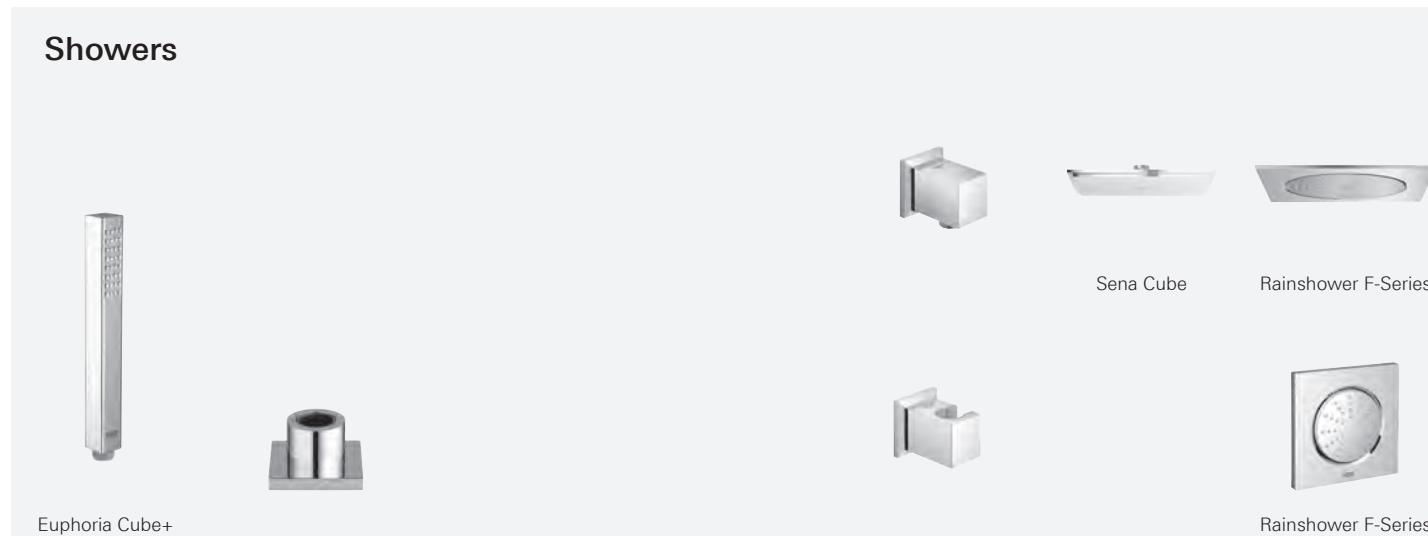

GROHE ALLURE BRILLIANT