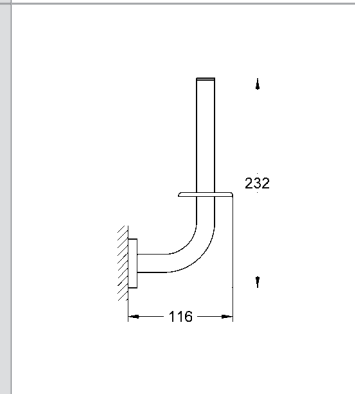

40 385 000	4005176844720	chrome	30.60

Essentials Spare toilet roll holder
GROHE StarLight® chrome finish