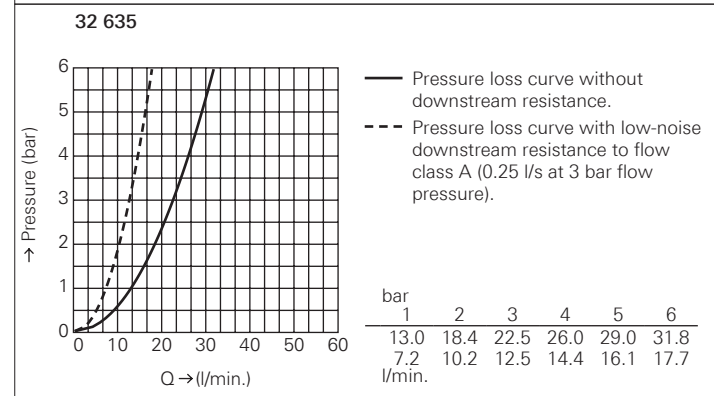

GROHE FLOW CHARTS