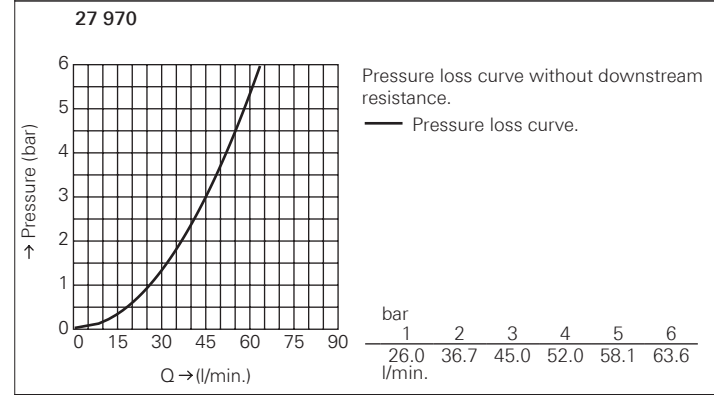

GROHE FLOW CHARTS