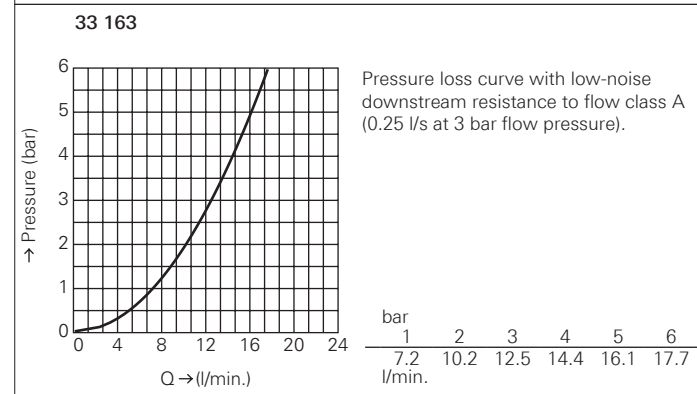

GROHE FLOW CHARTS