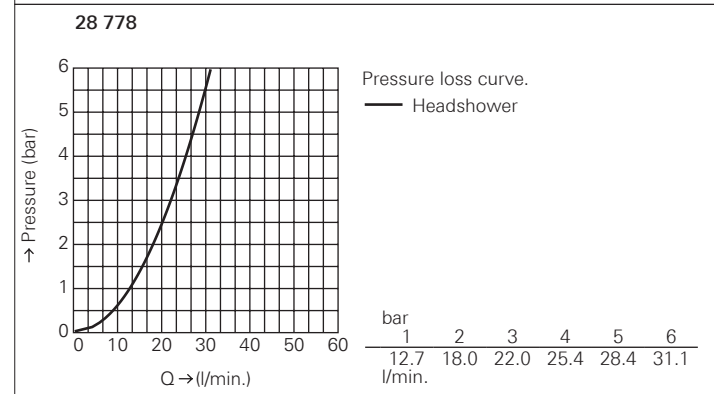

GROHE FLOW CHARTS