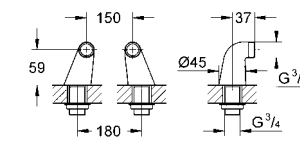

18 121 000	4005176815812	chrome	62.16

Pillar union
GROHE StarLight® chrome finish