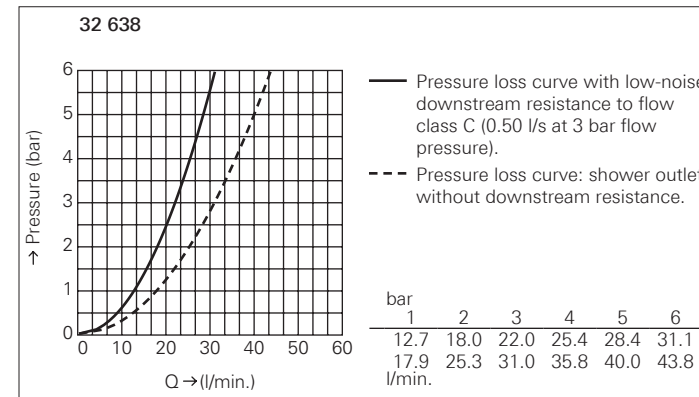

GROHE FLOW CHARTS