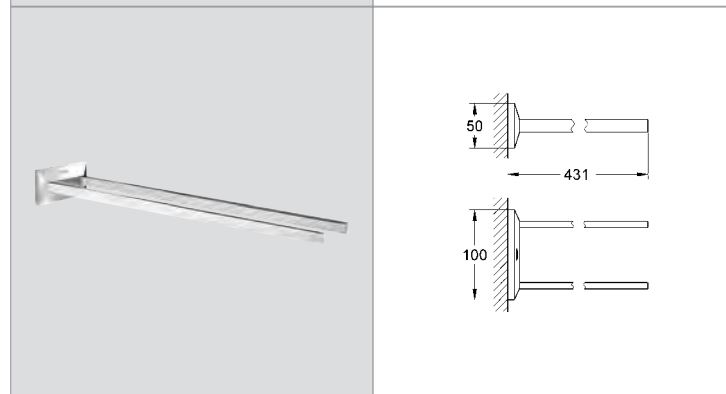

40 496 000 4005176899287 chrome 288.46

Allure Brilliant
Towel bar
Two arms
GROHE StarLight® chrome finish
non swivelling