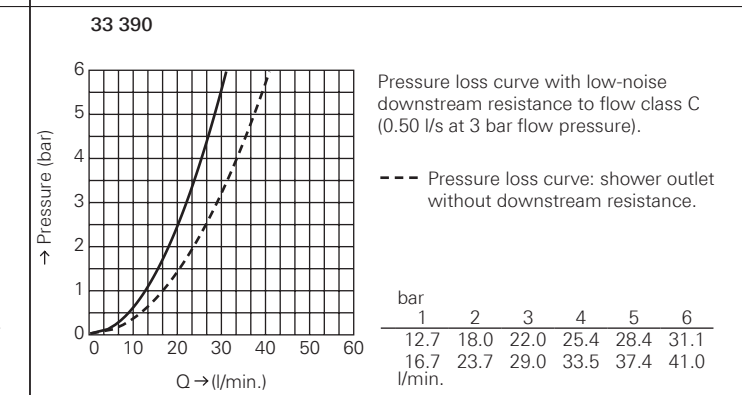

GROHE FLOW CHARTS