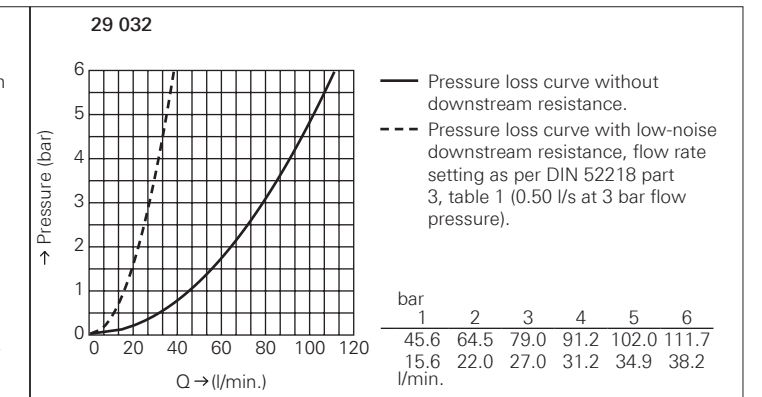

GROHE FLOW CHARTS