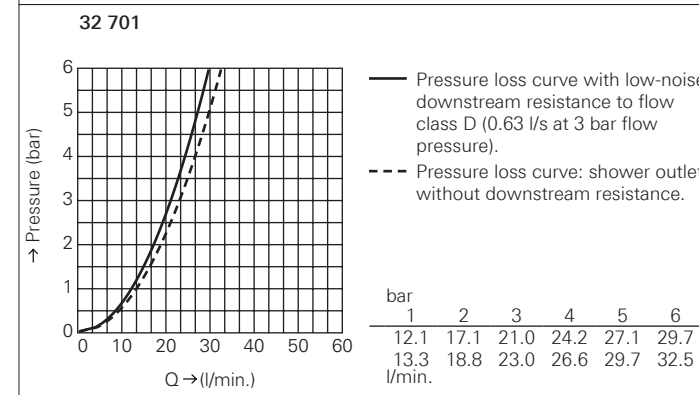

GROHE FLOW CHARTS