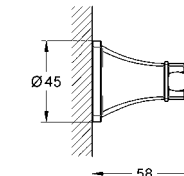

40 631 000	4005176927980	chrome	59.79
40 631 IGO	4005176927997	chrome/gold	77.79

Grandera Robe hook
GROHE StarLight® chrome finish