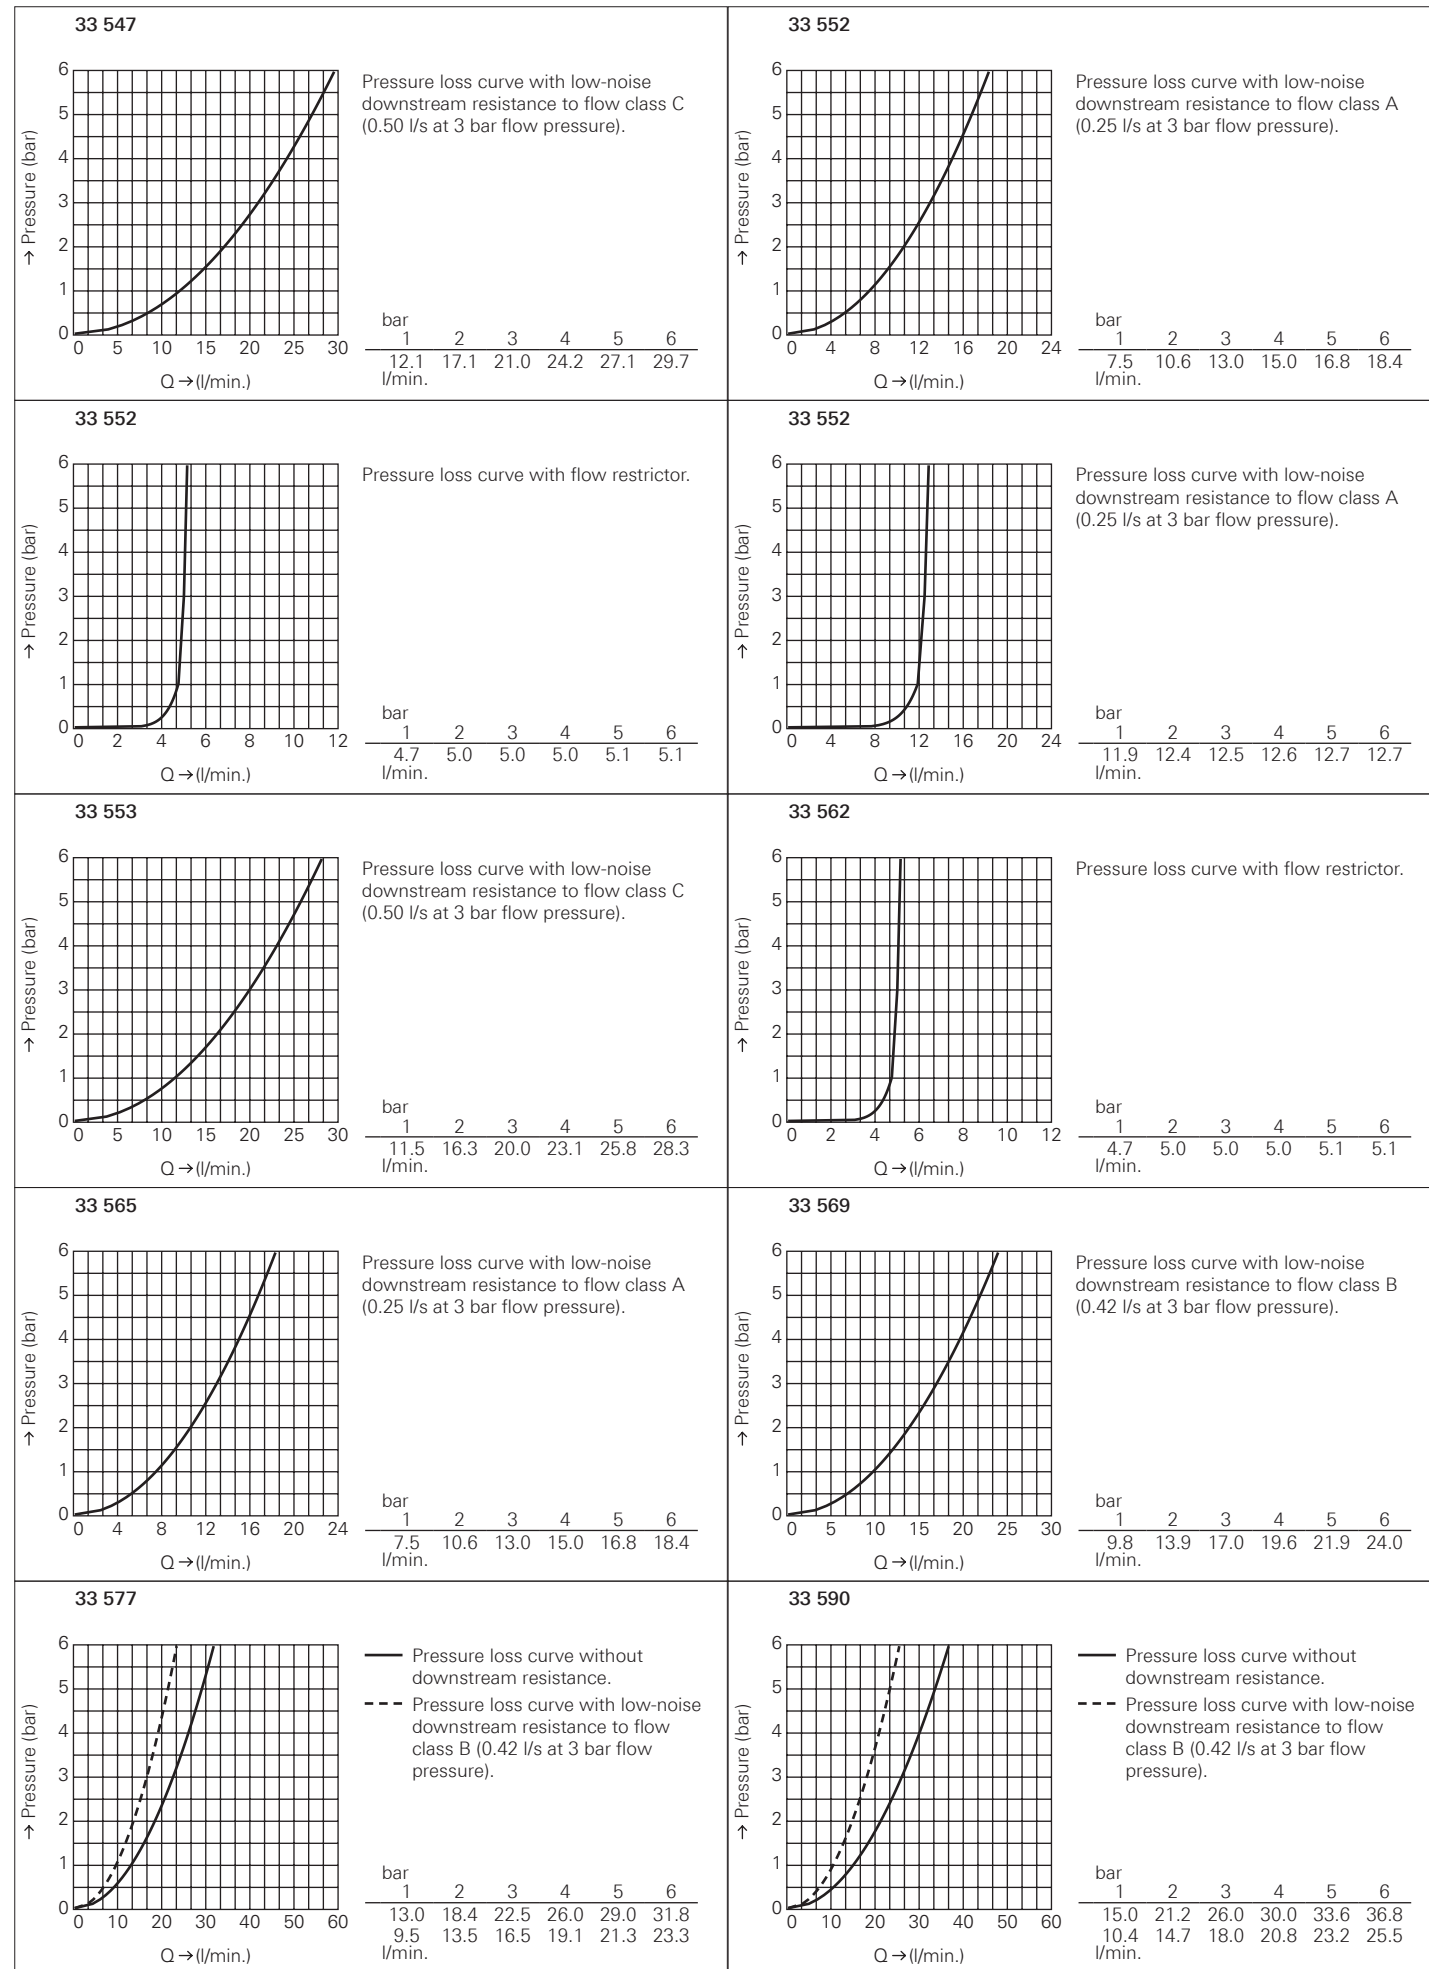

GROHE FLOW CHARTS