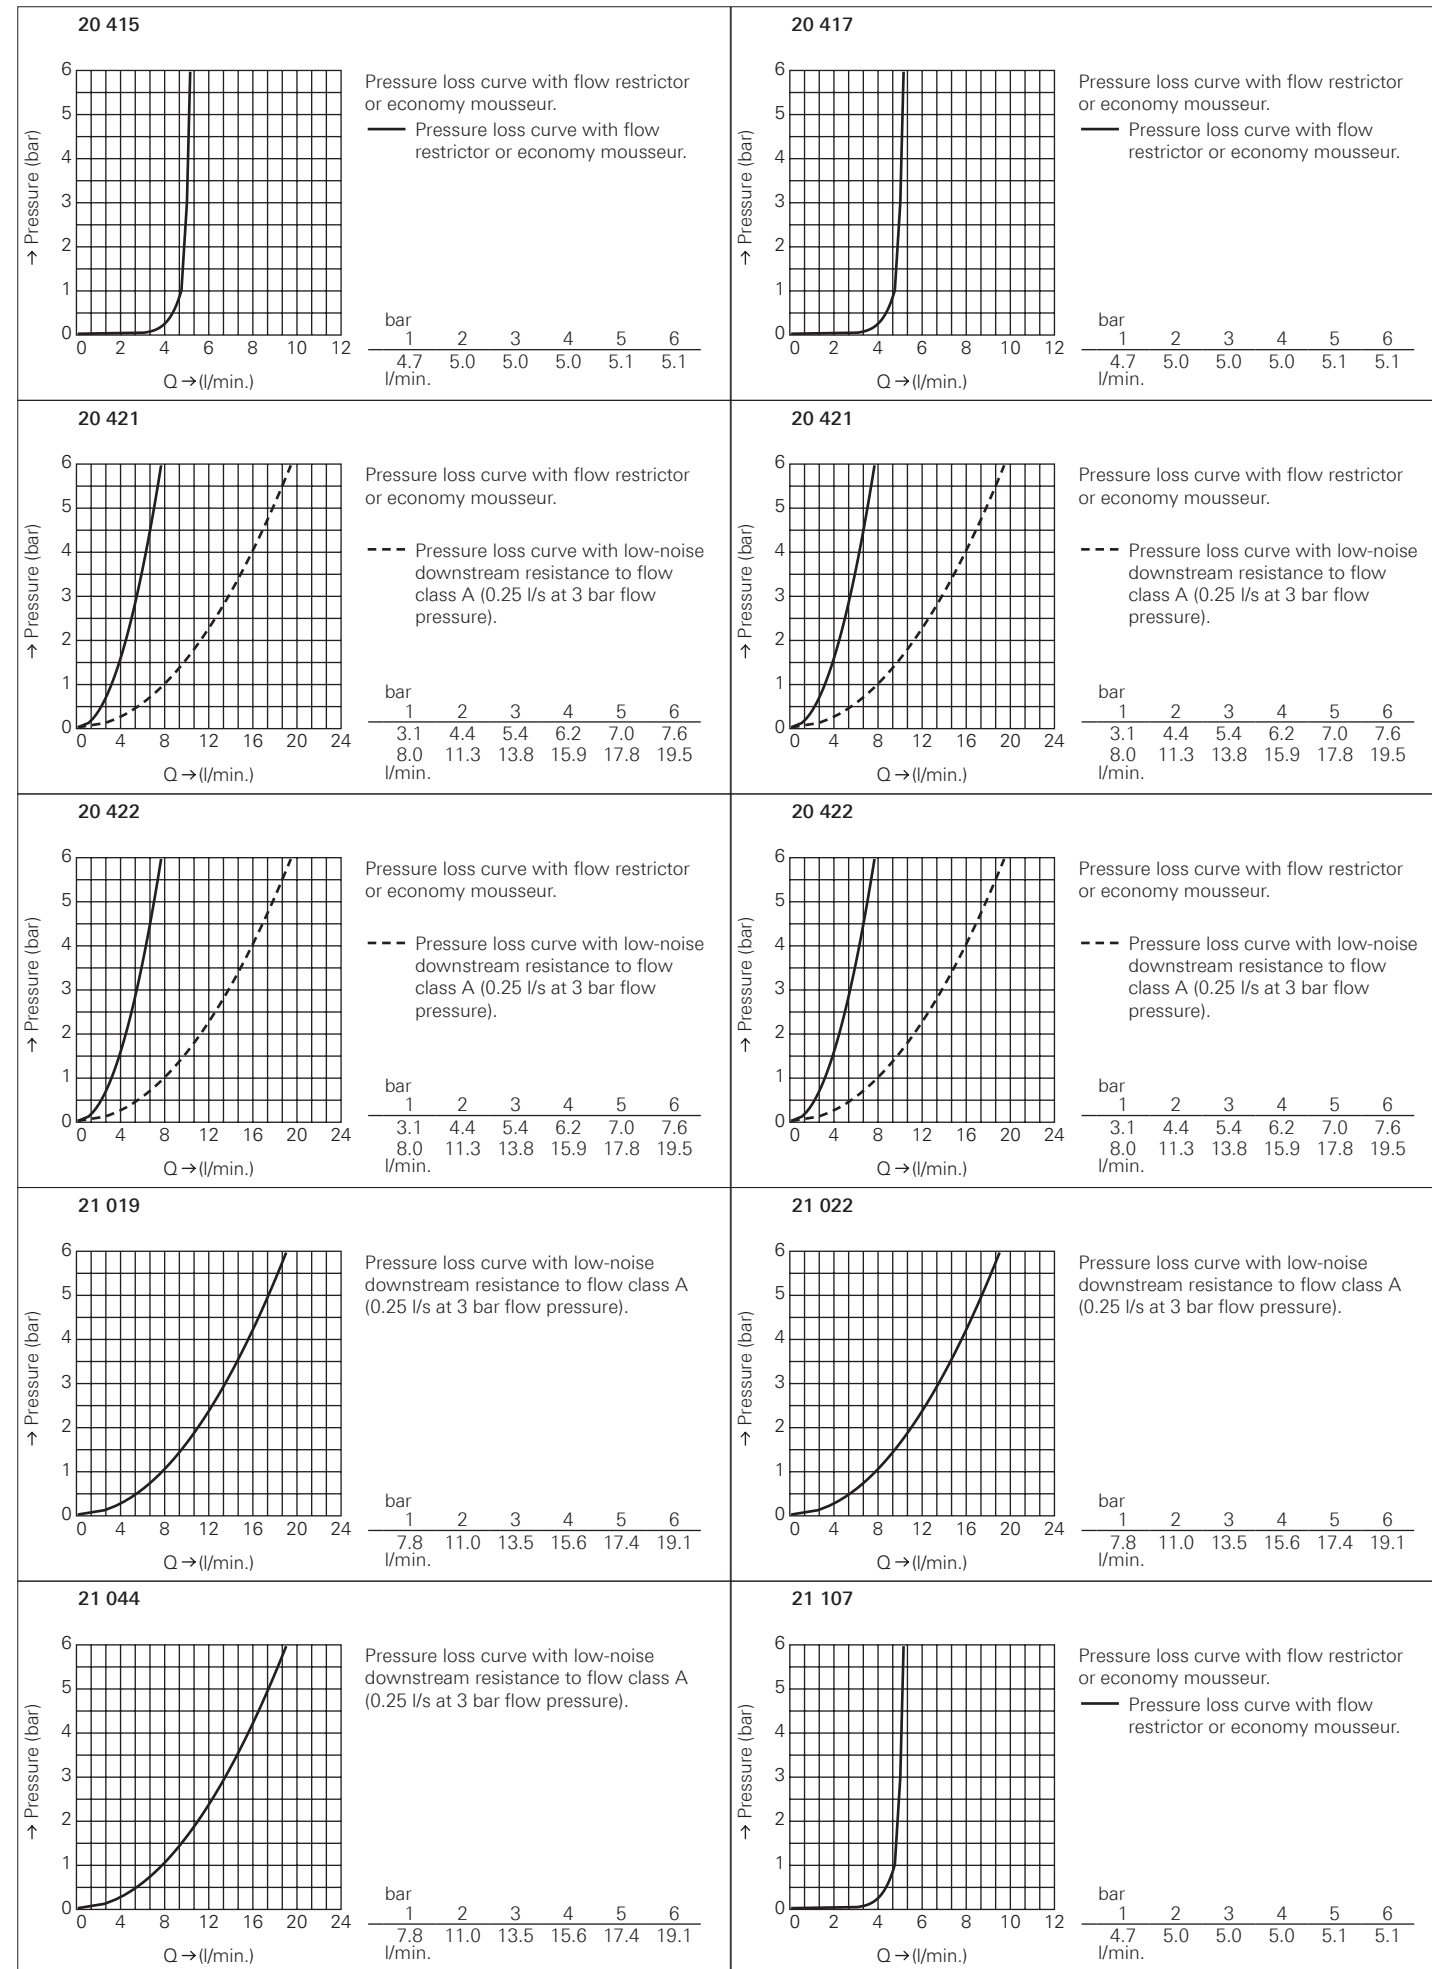

GROHE FLOW CHARTS