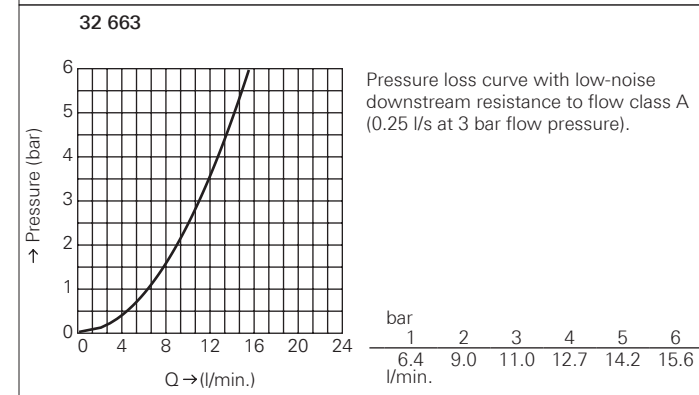

GROHE FLOW CHARTS