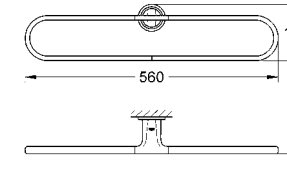

40 381 000	4005176840395	chrome	236.01
40 381 KSO	4005176840401	velvet black	356.65

GROHE Ondus
Towel rail
GROHE StarLight® chrome finish