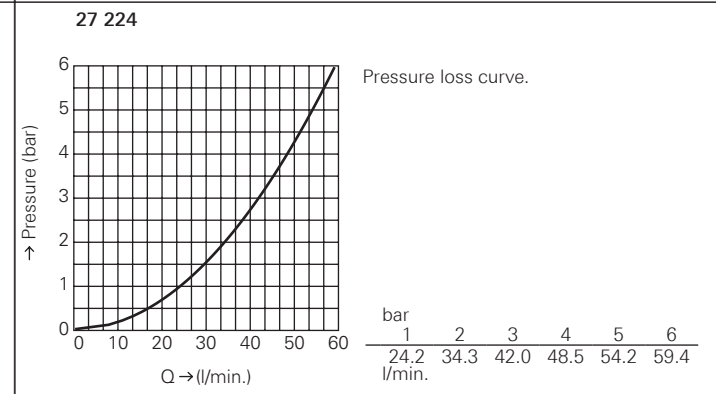

GROHE FLOW CHARTS