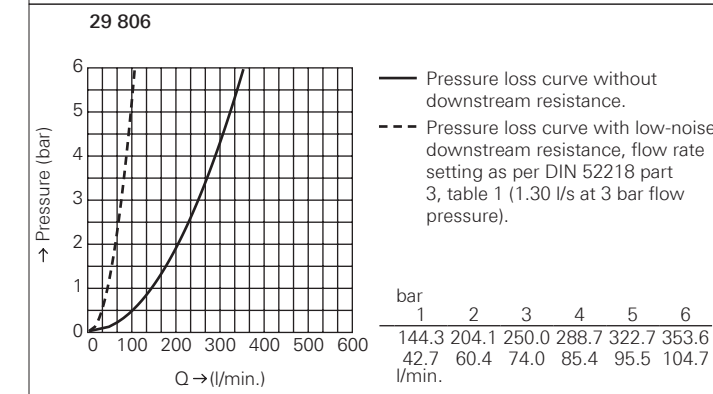

GROHE FLOW CHARTS