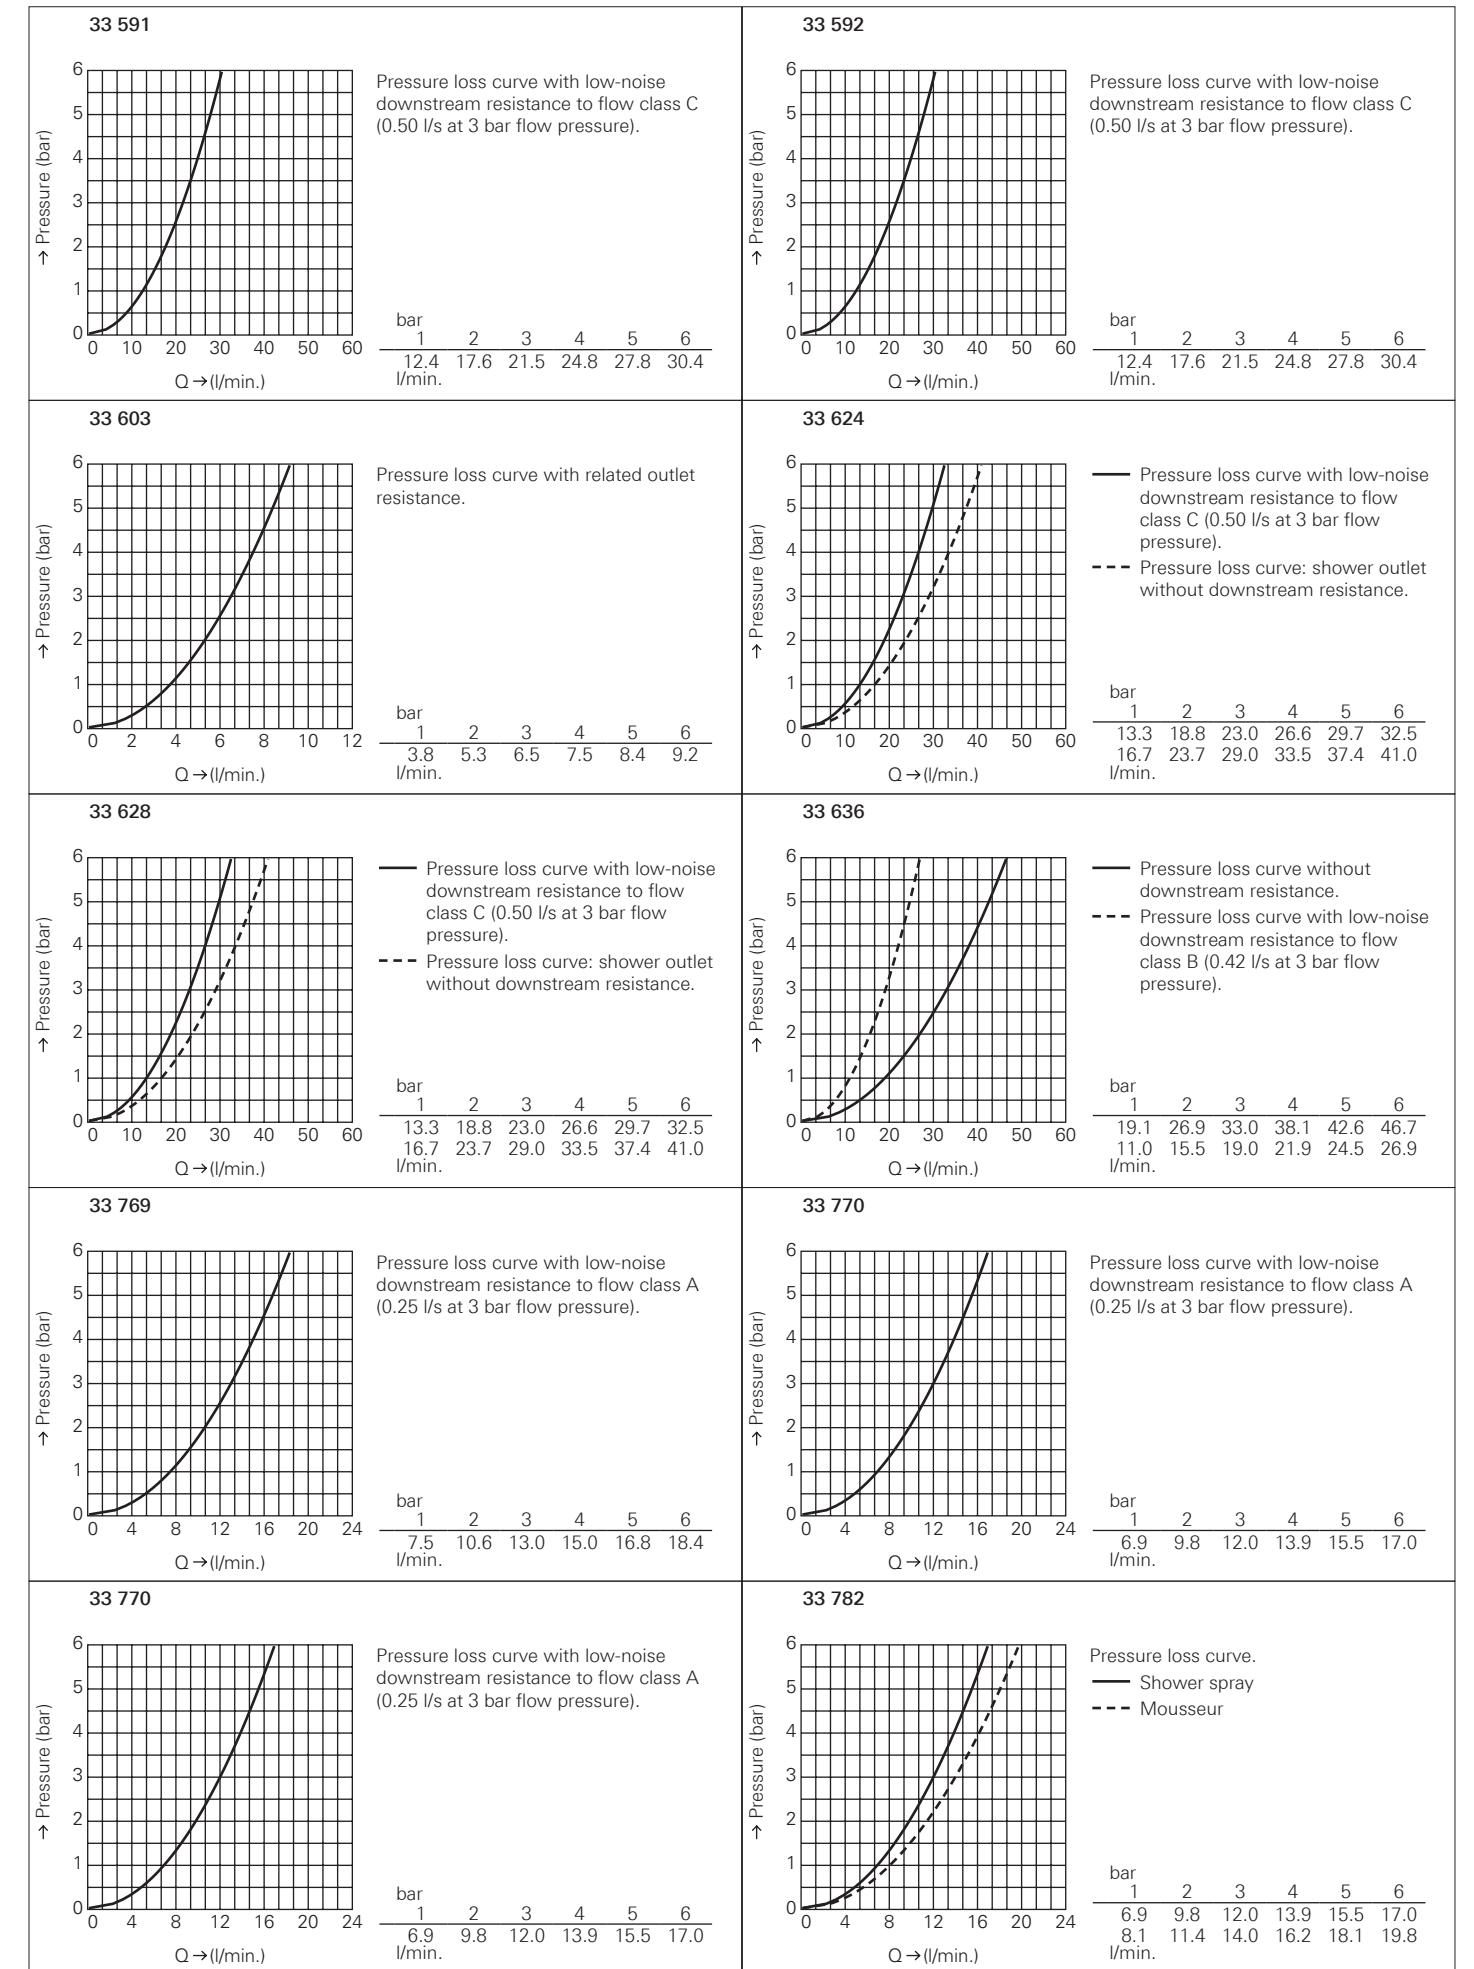

GROHE FLOW CHARTS