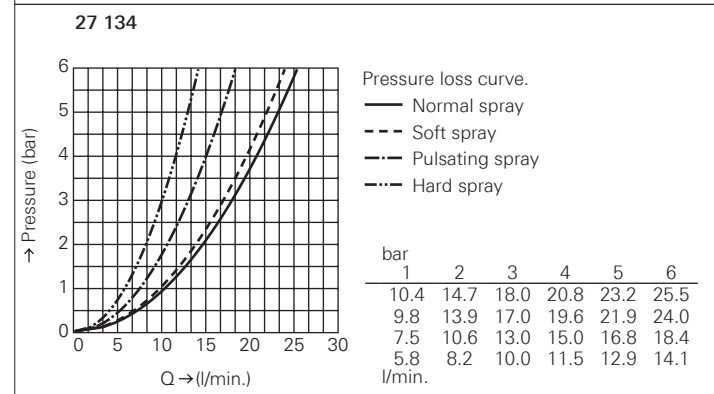

GROHE FLOW CHARTS