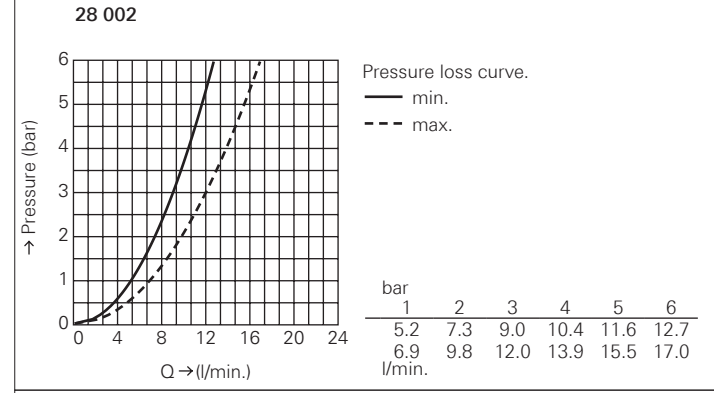

GROHE FLOW CHARTS