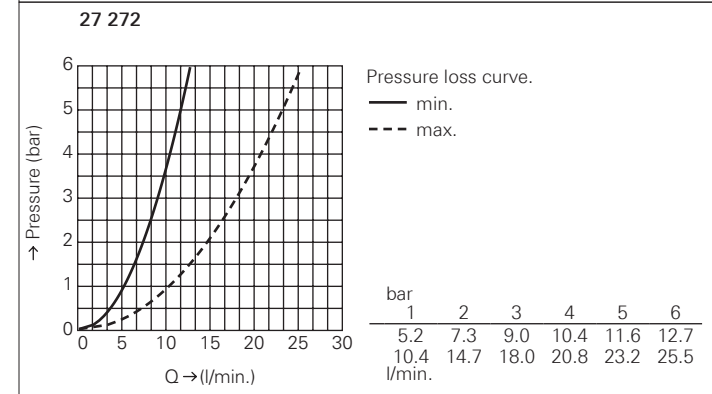

GROHE FLOW CHARTS