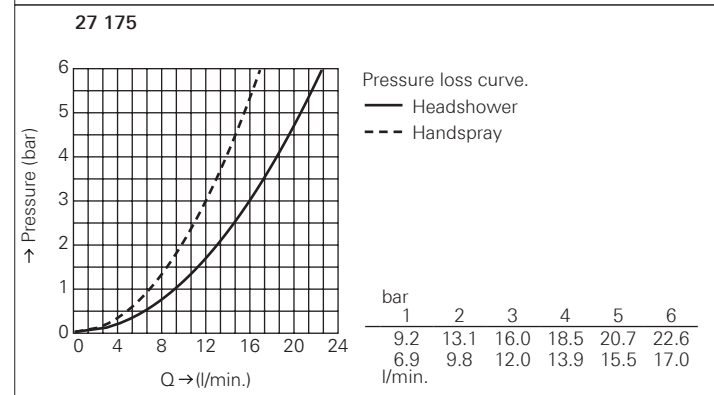

GROHE FLOW CHARTS