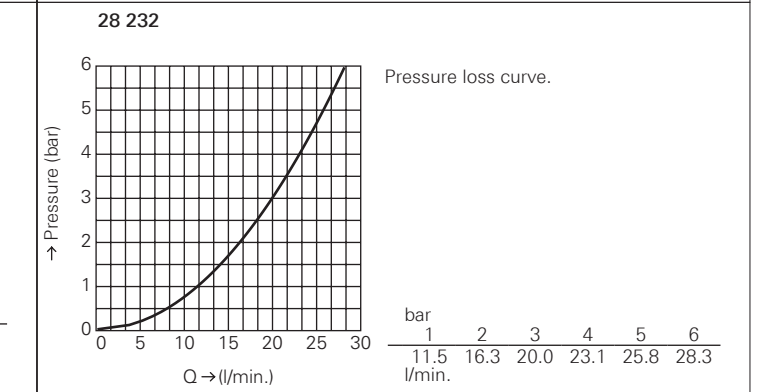

GROHE FLOW CHARTS