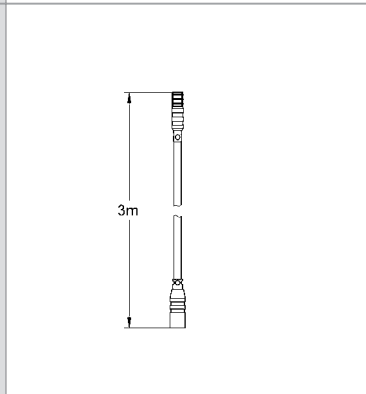

|            |               |        |       |
|------------|---------------|--------|-------|
| 47 727 000 | 4005176884160 | chrome | 23.00 |
|------------|---------------|--------|-------|

**Connection wire**  
2-pole  
cable length 3 m