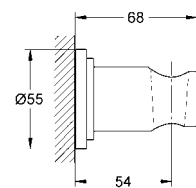

28 690 000 4005176256196 chrome 81.99

Sena
Wall hand Shower holder
metal
GROHE StarLight® chrome finish