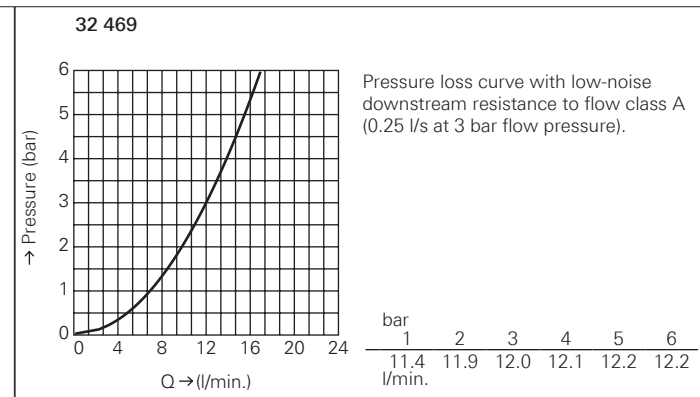

GROHE FLOW CHARTS