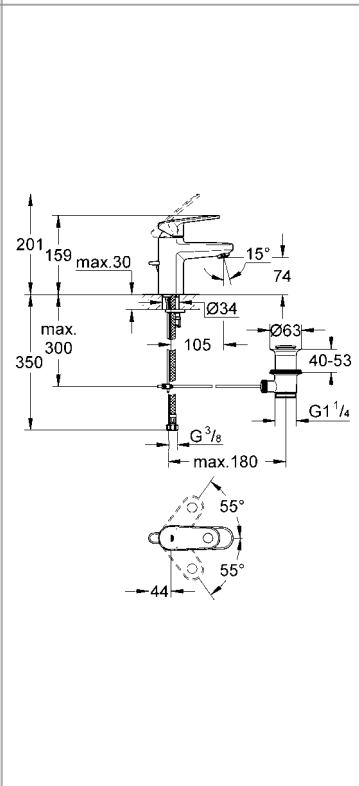

|            |               |        |        |
|------------|---------------|--------|--------|
| 33 163 20L | 4005176917073 | chrome | 160.32 |
|------------|---------------|--------|--------|

**Ditto**, smooth body