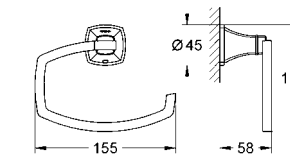

40 625 000	4005176927706	chrome	156.47
40 625 IGO	4005176927713	chrome/gold	203.67

Grandera Toilet roll holder
GROHE StarLight® chrome finish