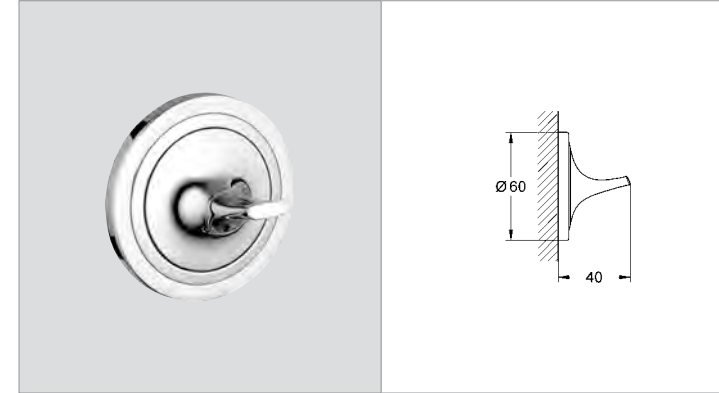

Ref.No.	EAN code	Colour	Retail Guide Price (£)
40 378 000	4005176840302	chrome	64.34

Robe hook