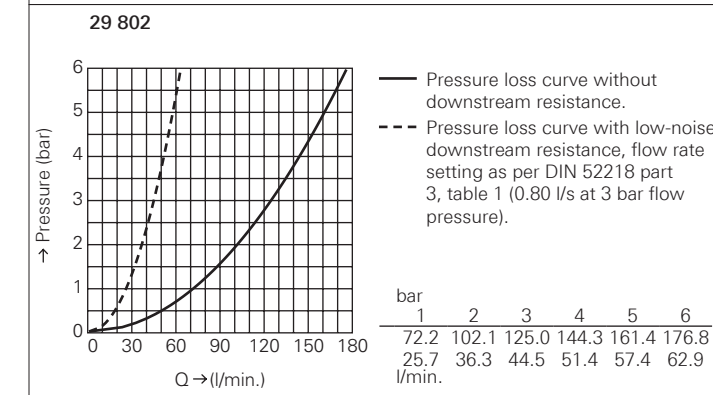

GROHE FLOW CHARTS