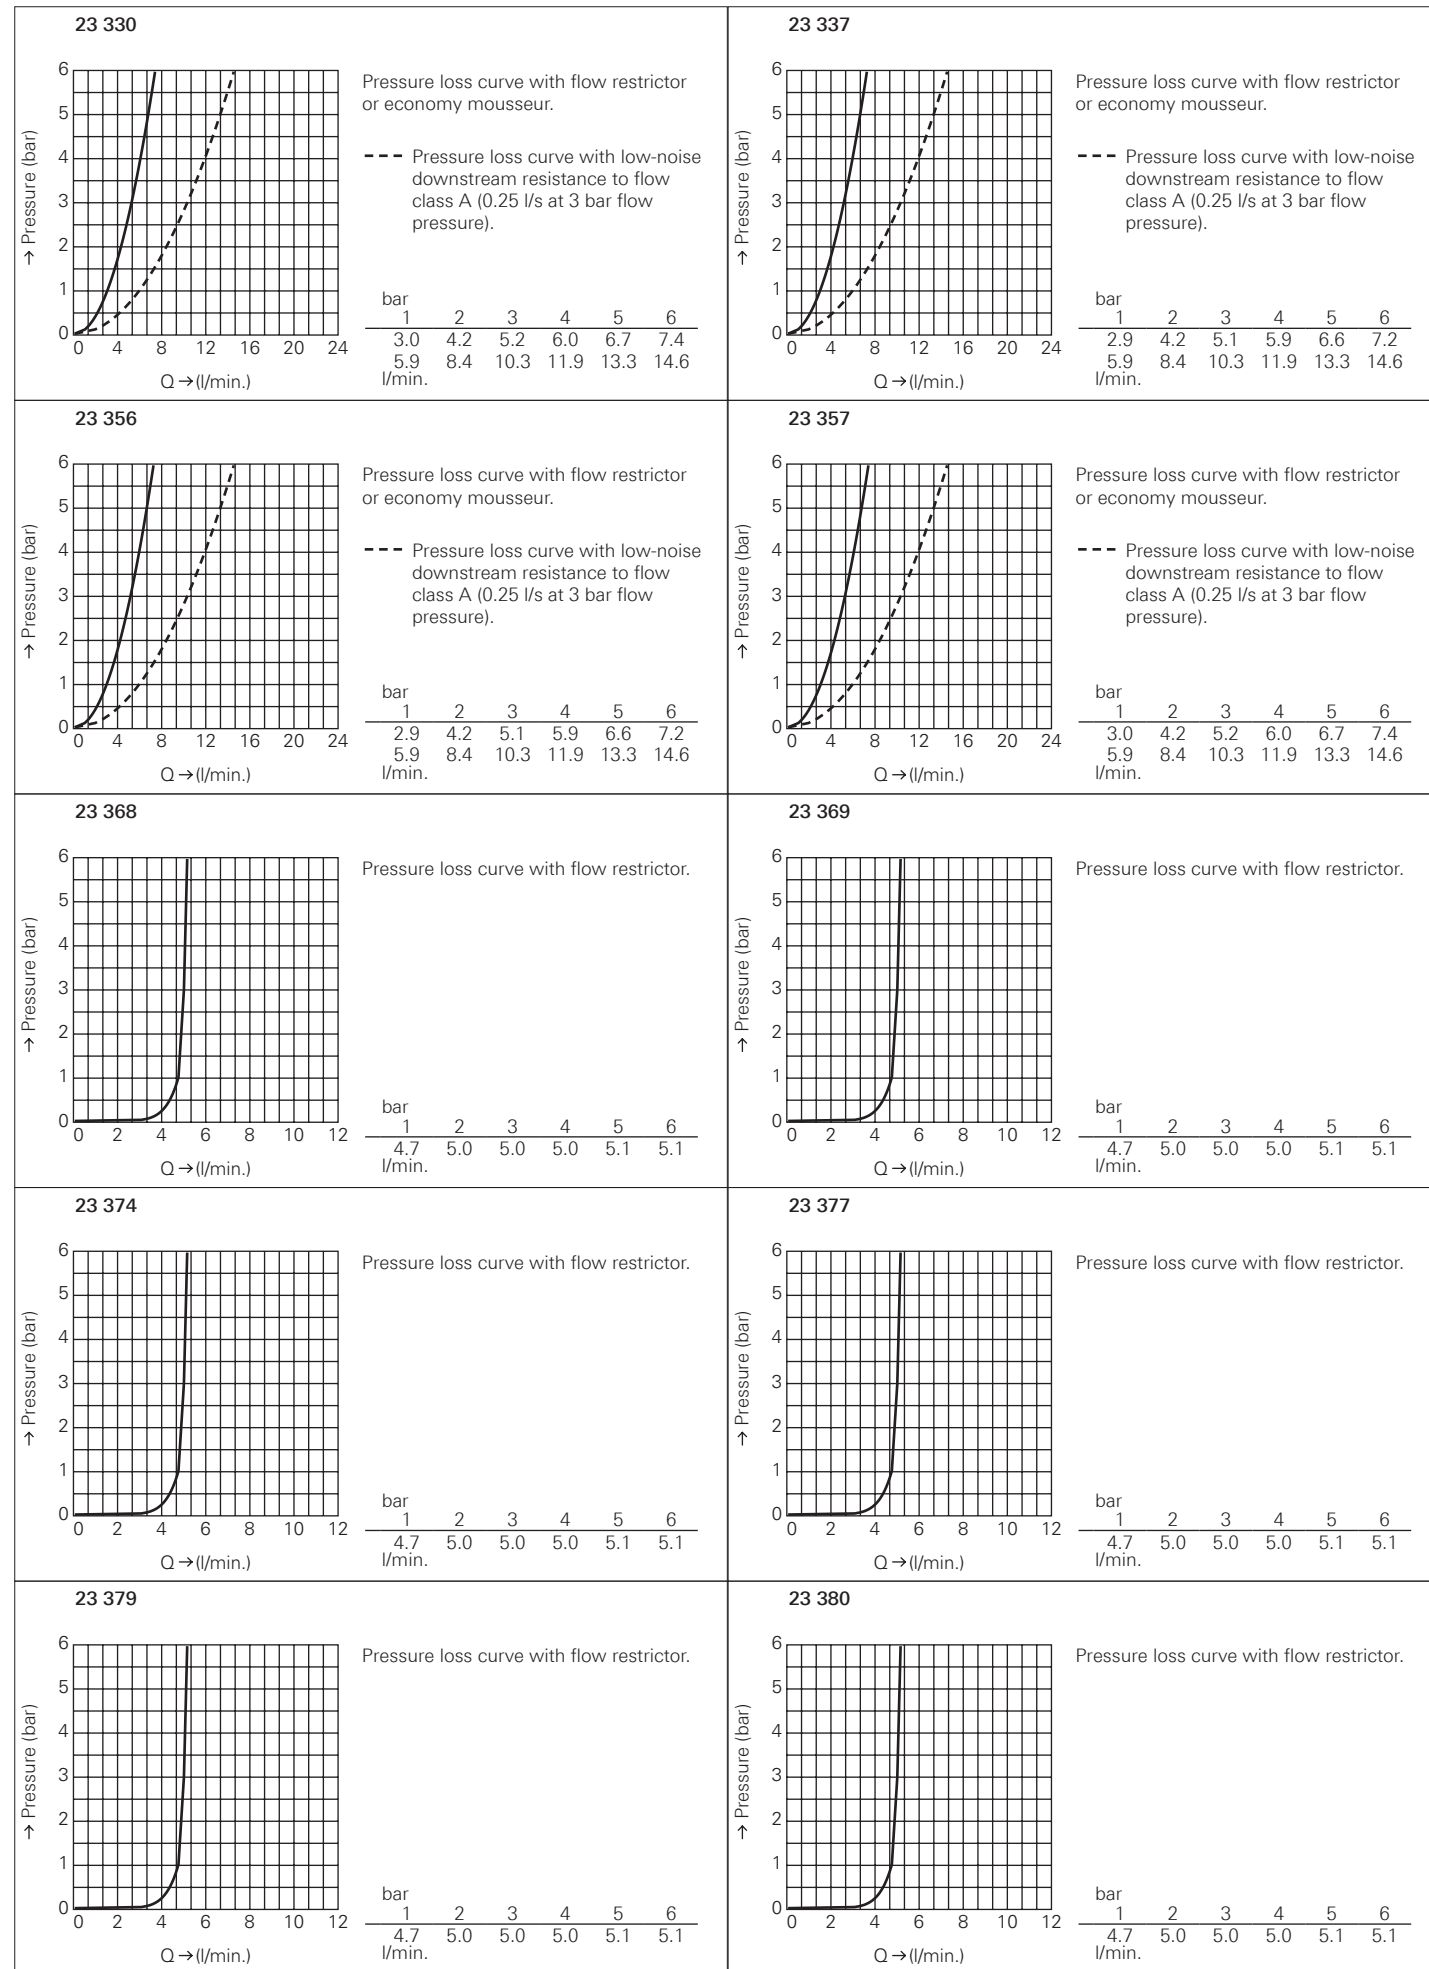

GROHE FLOW CHARTS