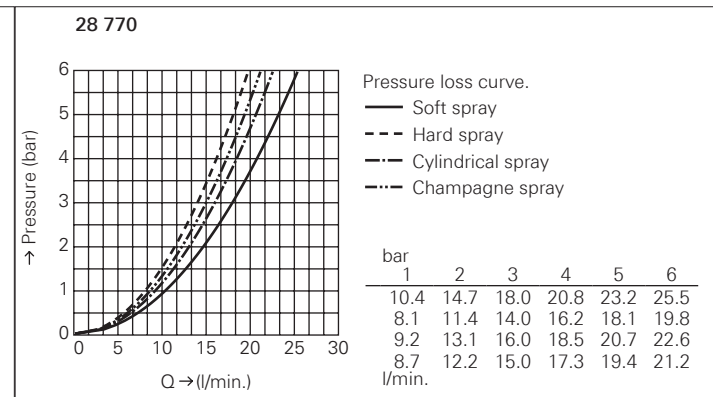

GROHE FLOW CHARTS