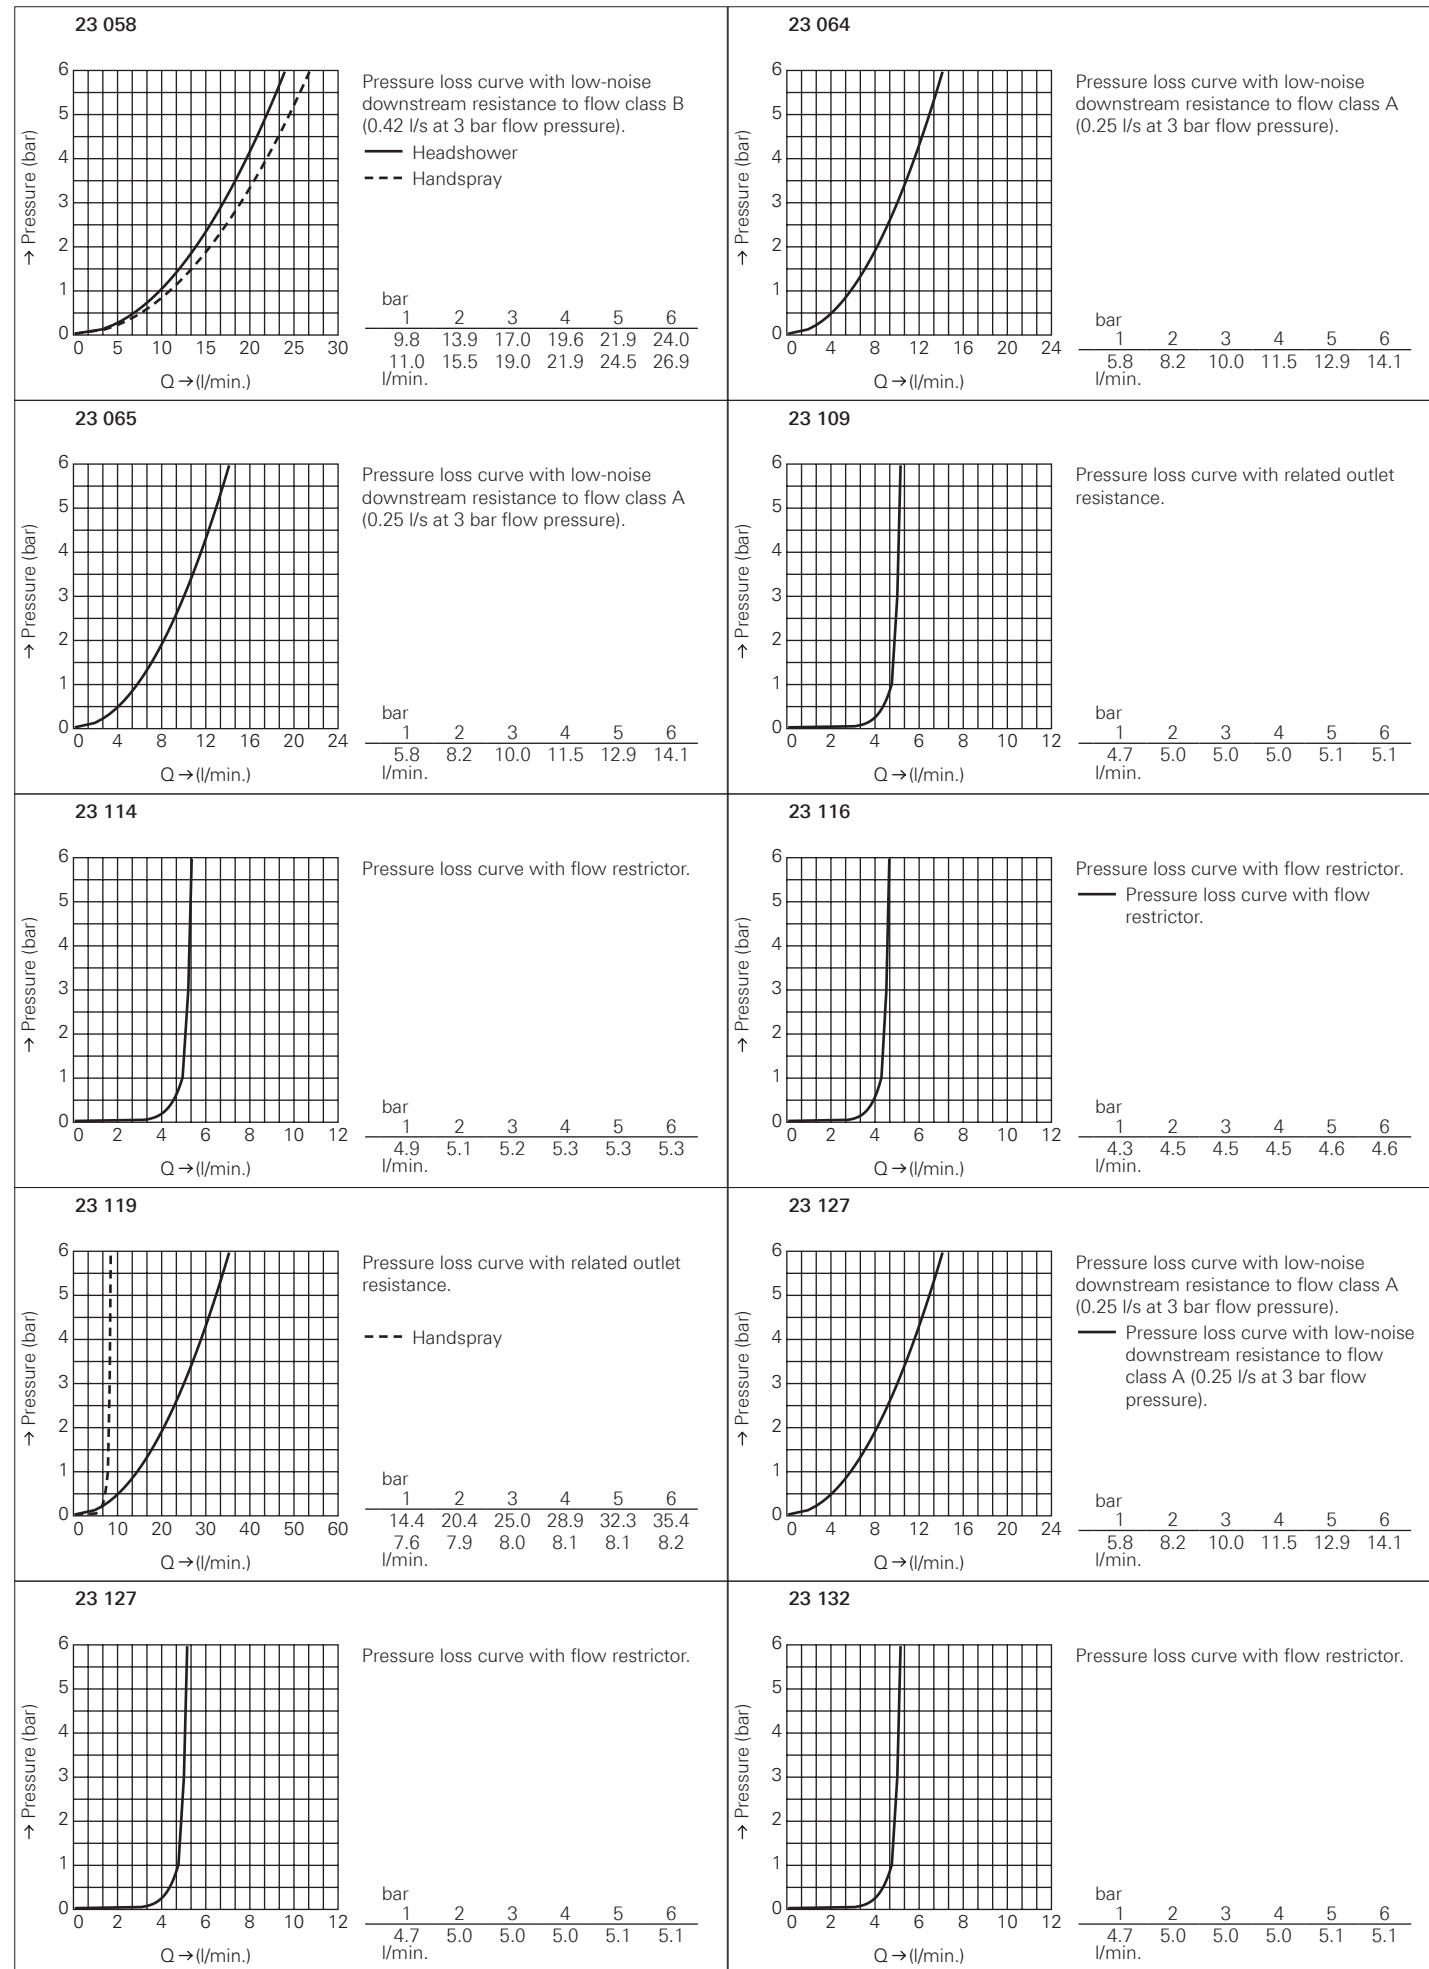

GROHE FLOW CHARTS