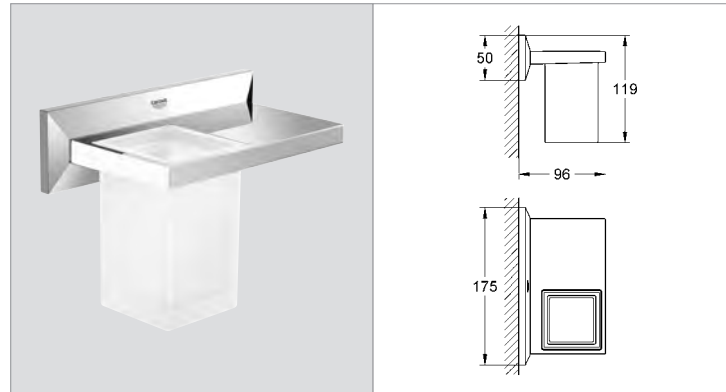

# GROHE ALLURE BRILLIANT

Ref.No. EAN code Colour Retail Guide Price (£)

40 503 000 4005176900068 chrome 346.16

Allure Brilliant  
Shelf with tumbler  
GROHE StarLight® chrome finish

40 494 000 4005176899263 chrome 458.05