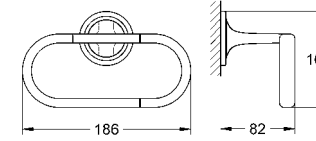

40 377 000	4005176840272	chrome	163.47
40 377 KSO	4005176840289	velvet black	247.38

GROHE Ondus
Toilet roll holder
without cover
GROHE StarLight® chrome finish