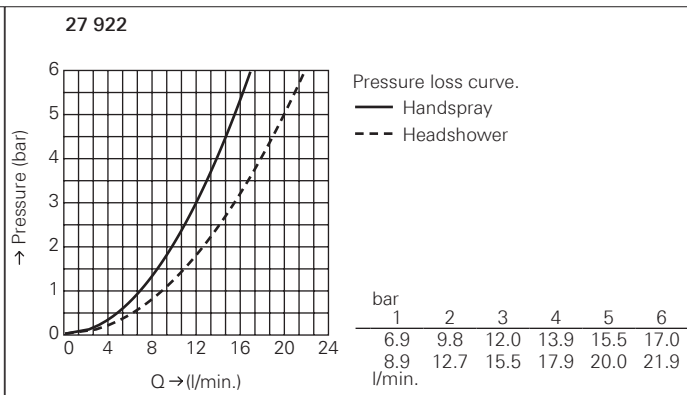

GROHE FLOW CHARTS