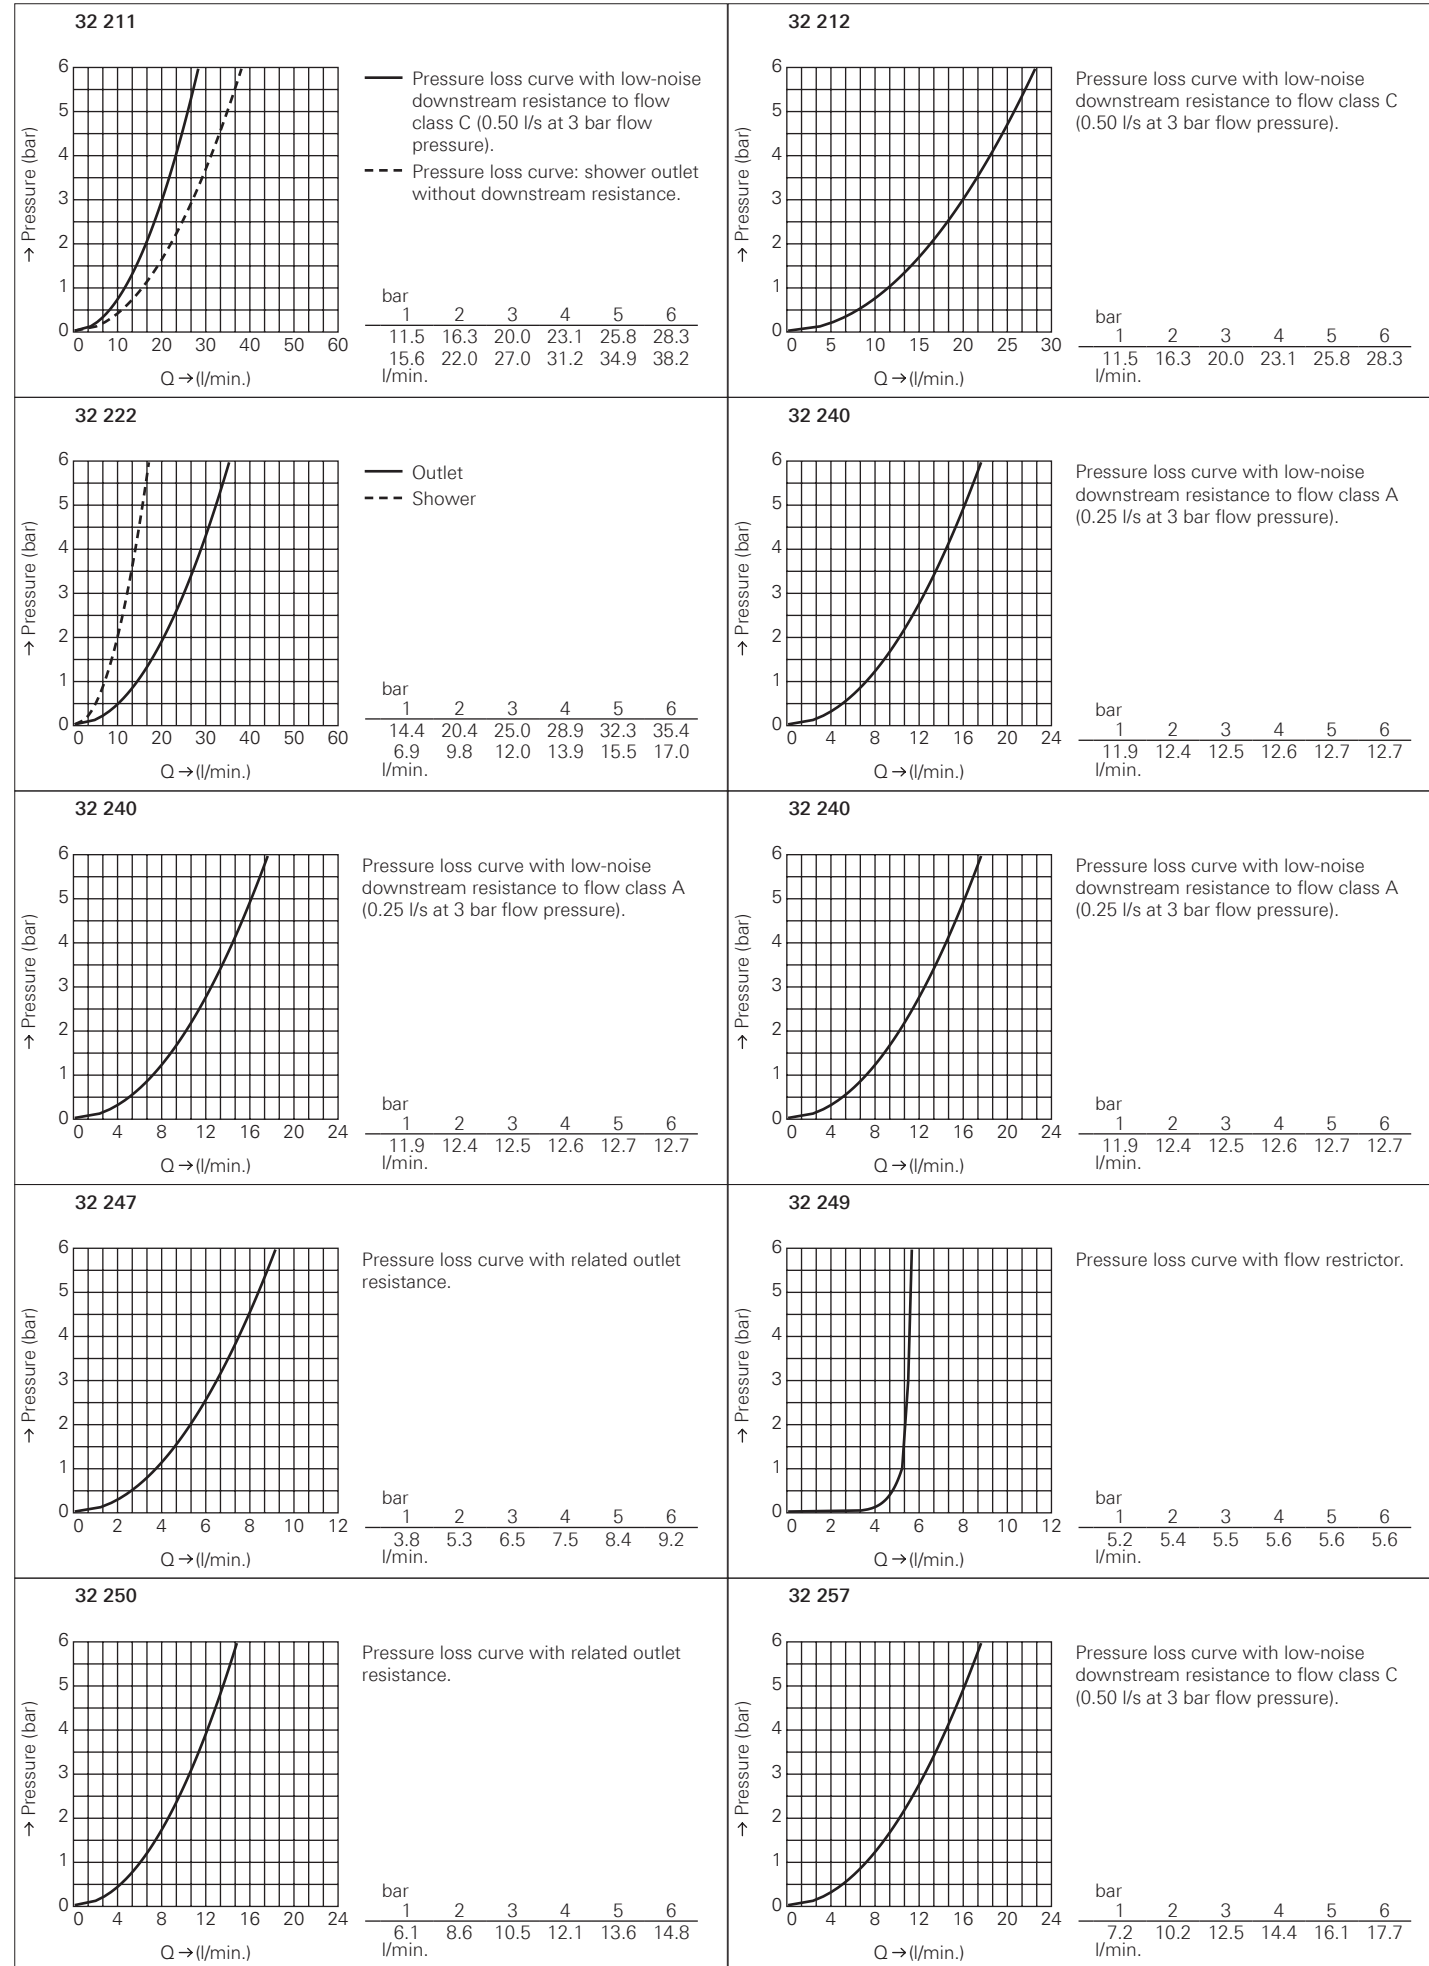

GROHE FLOW CHARTS