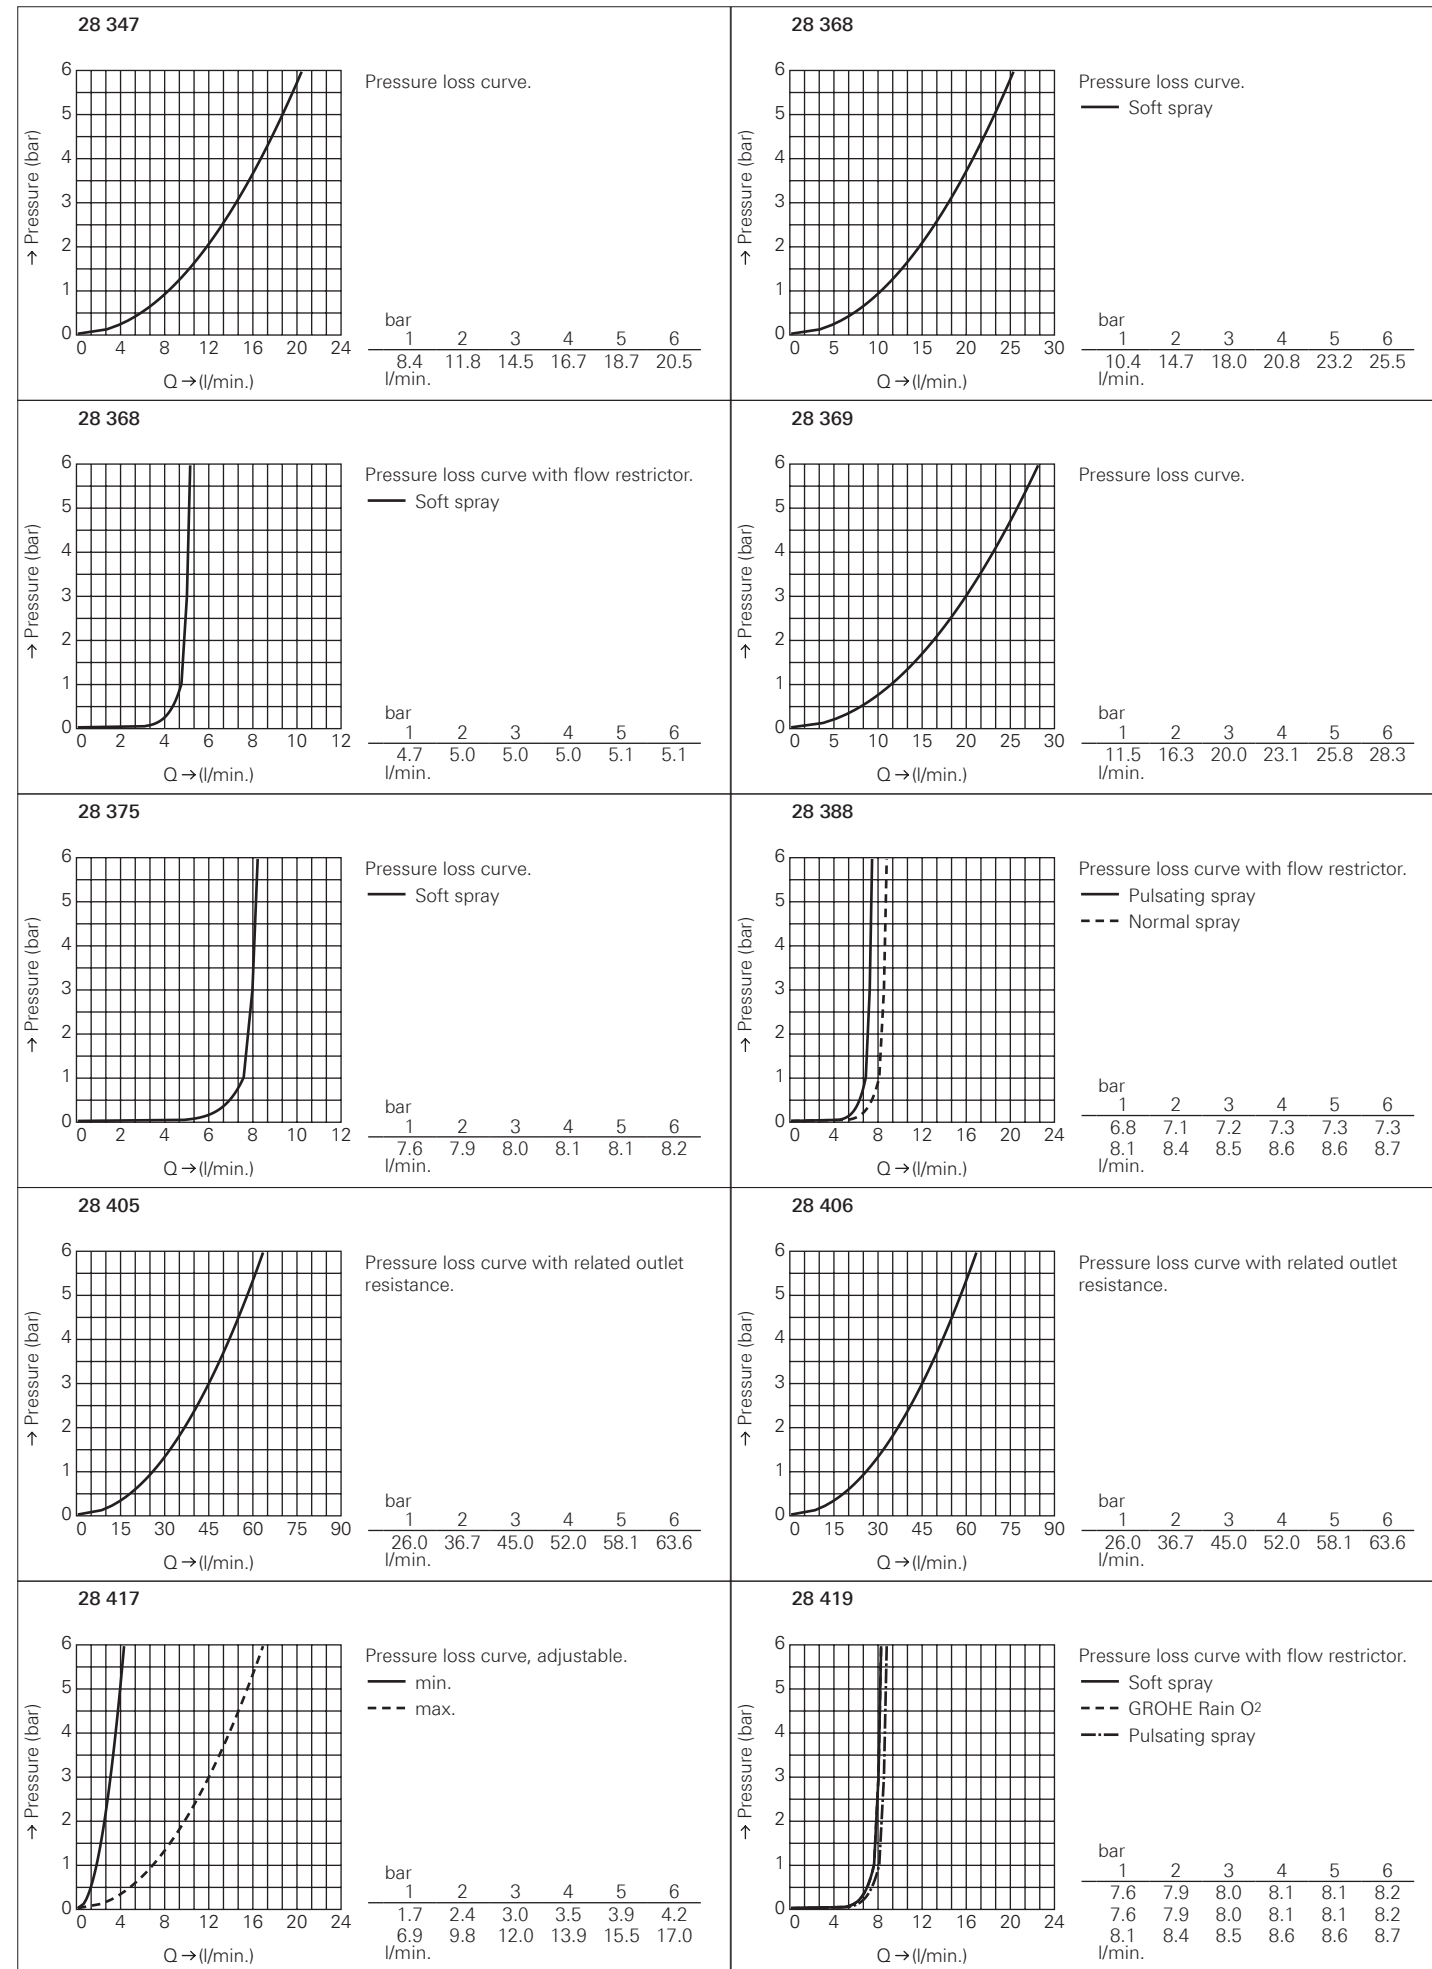

GROHE FLOW CHARTS