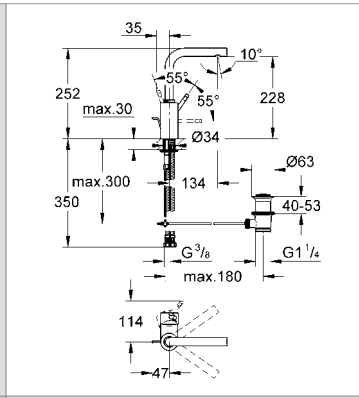

# GROHE ESSENCE

GROHE EcoJoy™

GROHE Silk-Move®

GROHE StarLight®

| Ref.No. | EAN code | Colour | Retail Guide Price (£) |
|---------|----------|--------|------------------------|
|---------|----------|--------|------------------------|