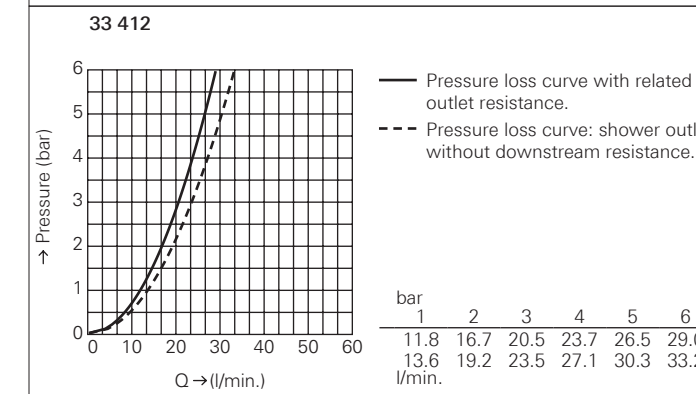

GROHE FLOW CHARTS