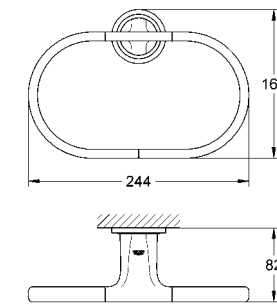

40 379 000	4005176840333	chrome	154.02
40 379 KSO	4005176840340	velvet black	232.52

GROHE Ondus
Towel ring
GROHE StarLight® chrome finish