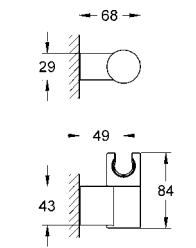

27 055 000 4005176830433 chrome 37.24

Rainshower®
Wall hand Shower holder
adjustable
GROHE StarLight® chrome finish