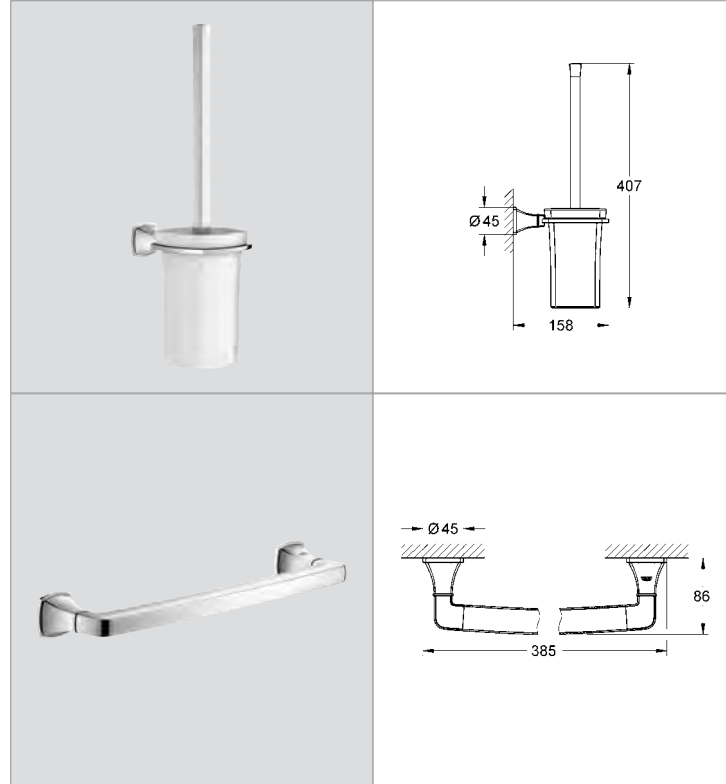

GROHE GRANDERA