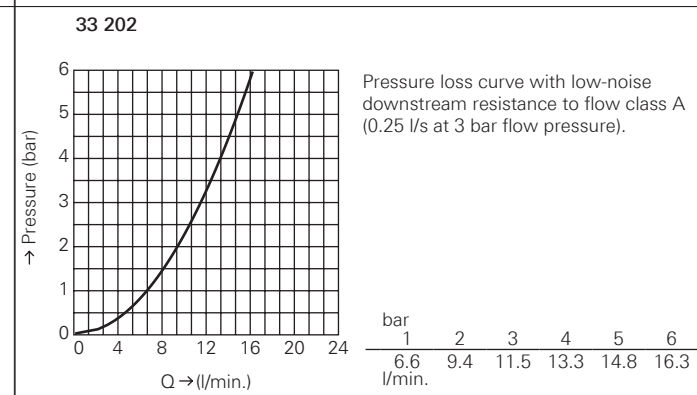

GROHE FLOW CHARTS