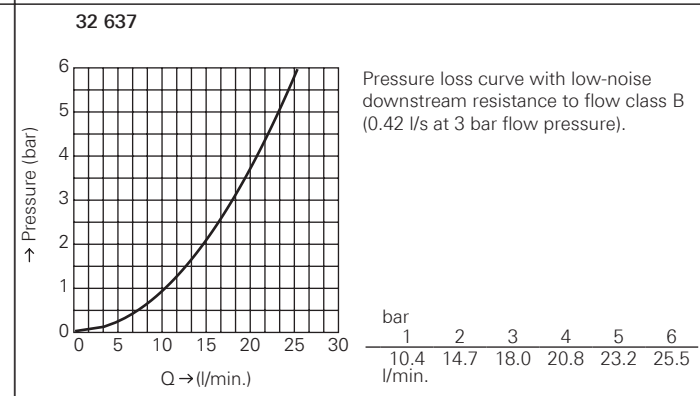

GROHE FLOW CHARTS