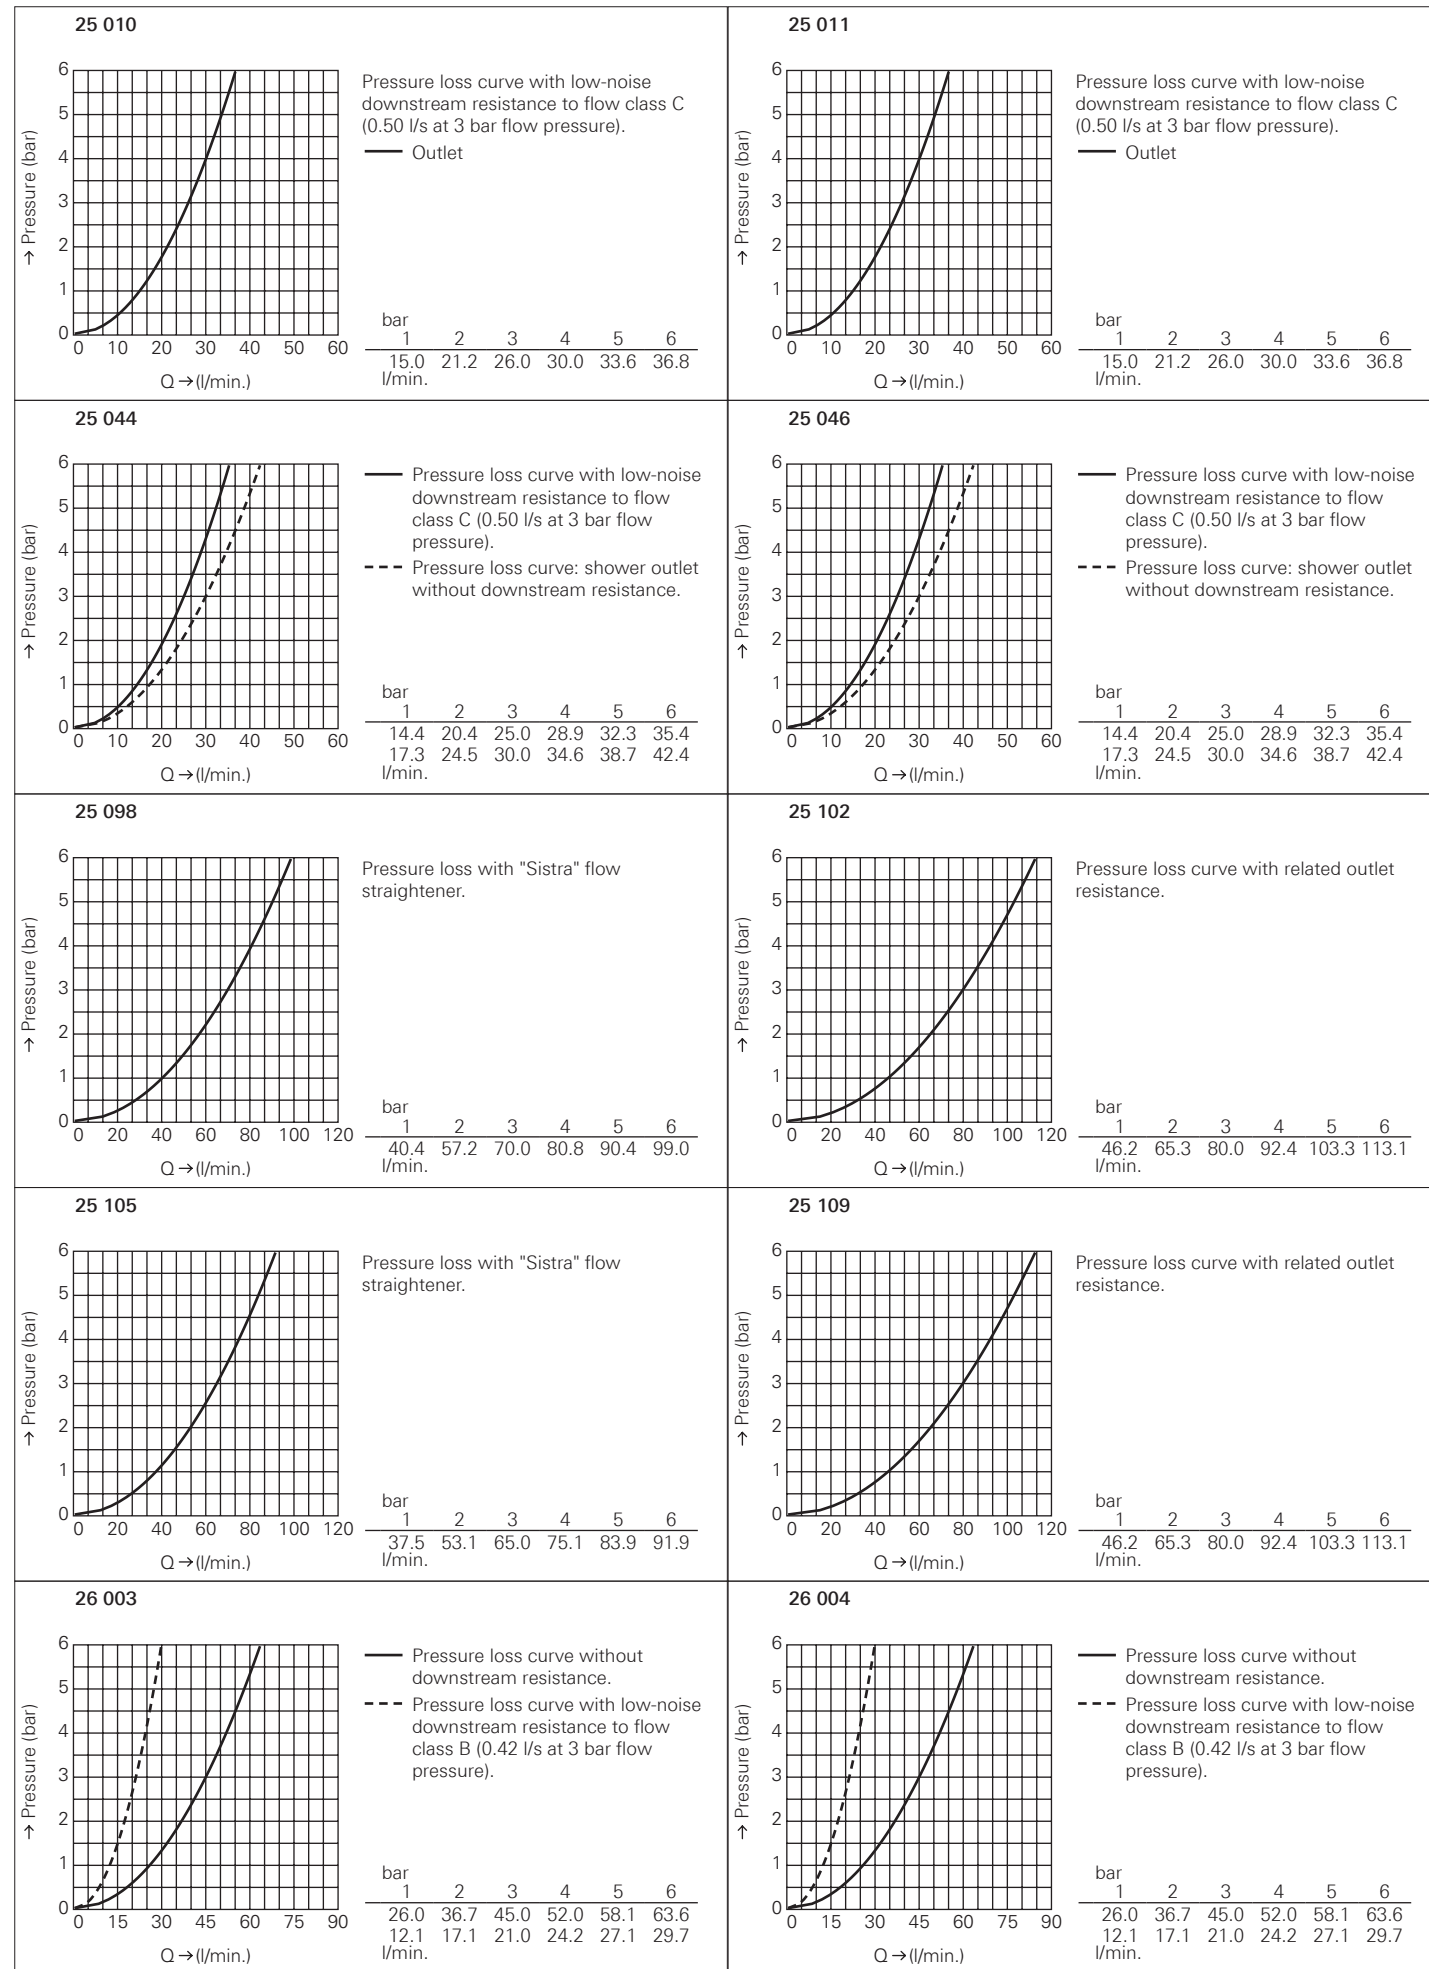

GROHE FLOW CHARTS