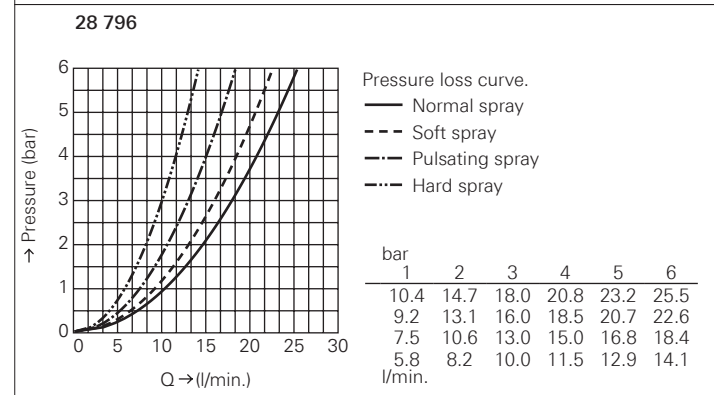

GROHE FLOW CHARTS