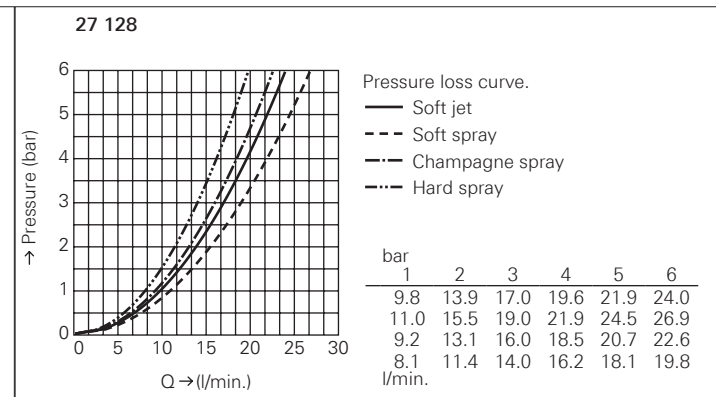

GROHE FLOW CHARTS