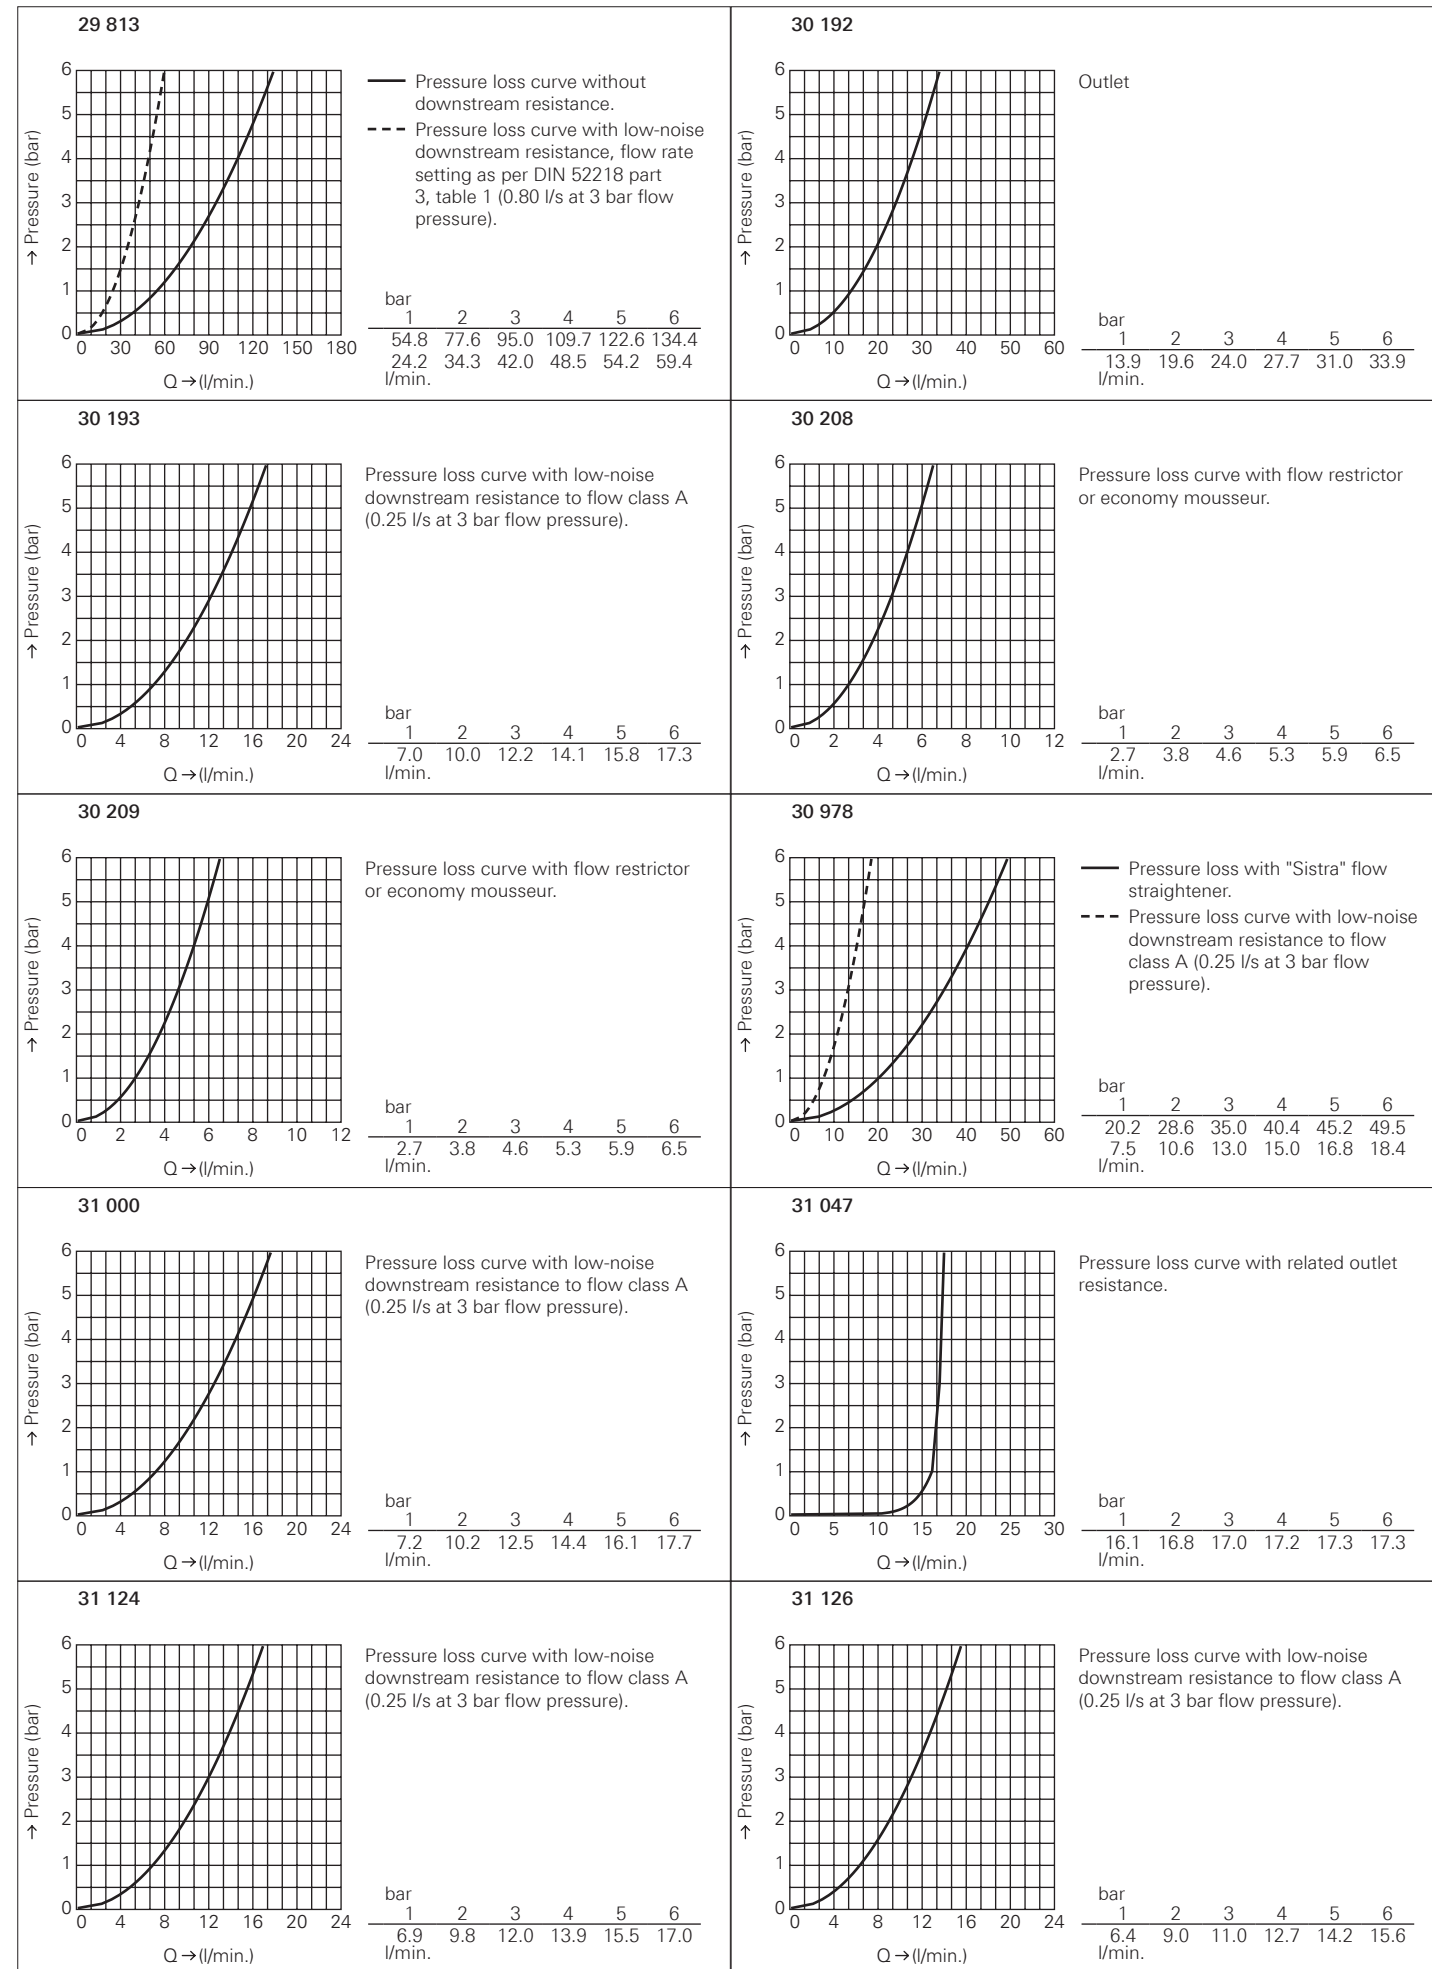

GROHE FLOW CHARTS