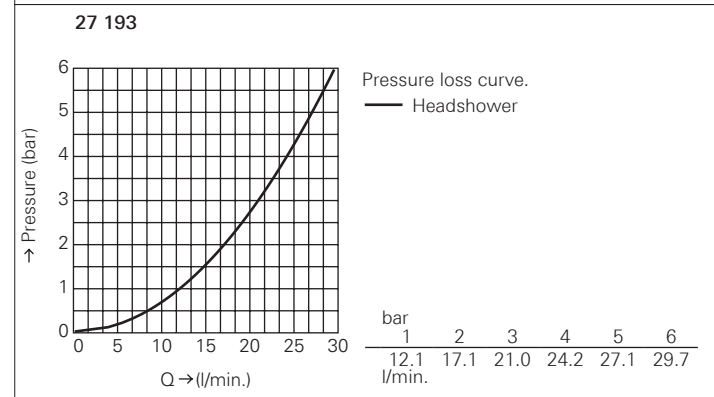

GROHE FLOW CHARTS