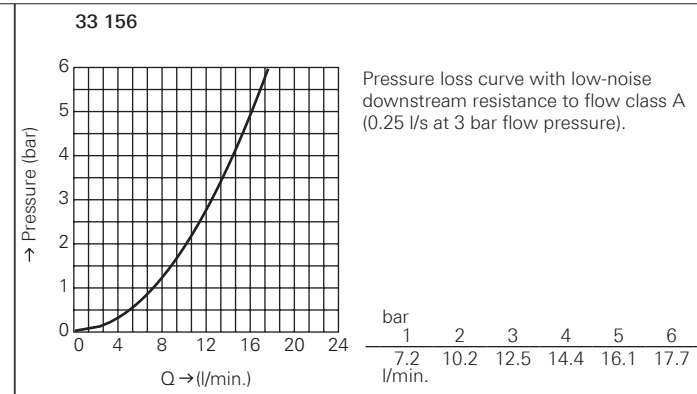

GROHE FLOW CHARTS