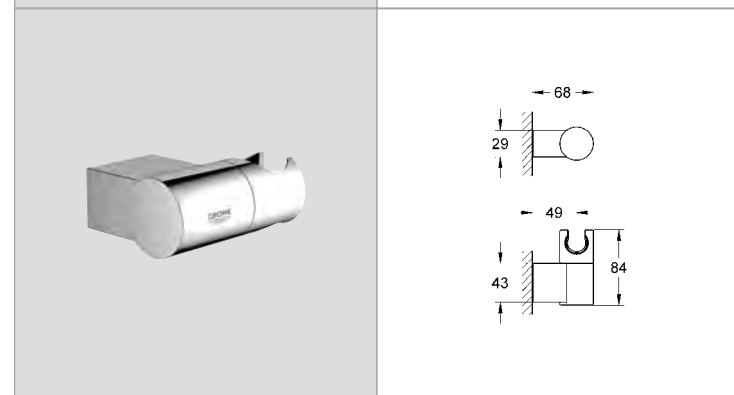

27 055 000 4005176830433 chrome 37.24

Rainshower®
Wall hand Shower holder
adjustable
GROHE StarLight® chrome finish