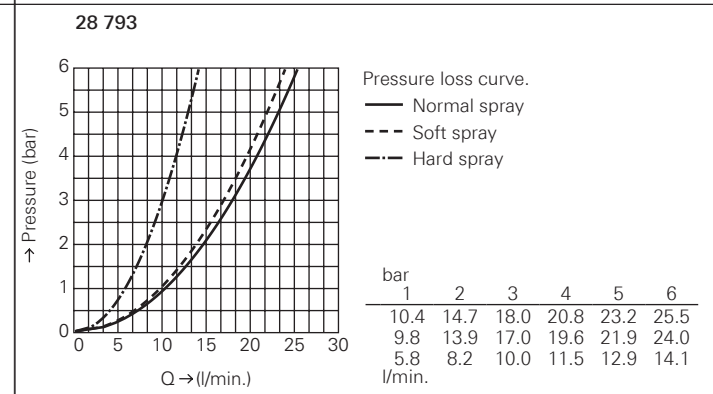

GROHE FLOW CHARTS