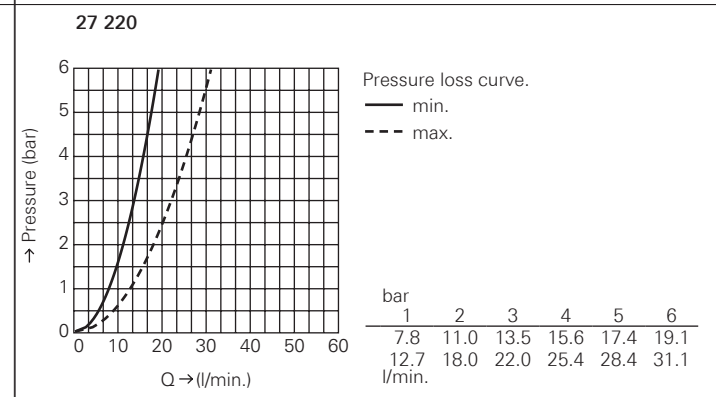

GROHE FLOW CHARTS