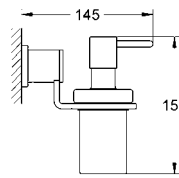

40 363 000	4005176824920	chrome	230.77

Allure
Soap dispenser
GROHE StarLight® chrome finish