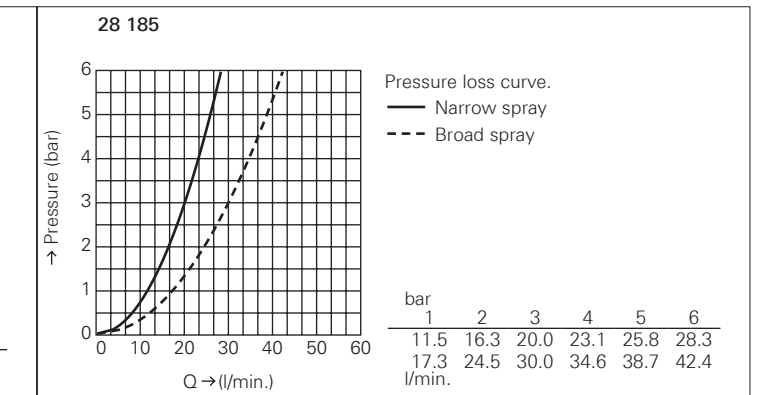

GROHE FLOW CHARTS