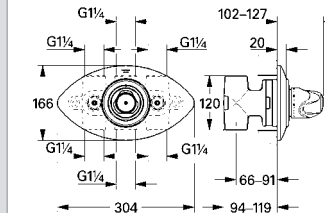

|            |               |        |        |
|------------|---------------|--------|--------|
| 47 569 000 | 4005176214189 | chrome | 338.32 |
|------------|---------------|--------|--------|

**Grohtherm XL**  
**Loose key and shield**