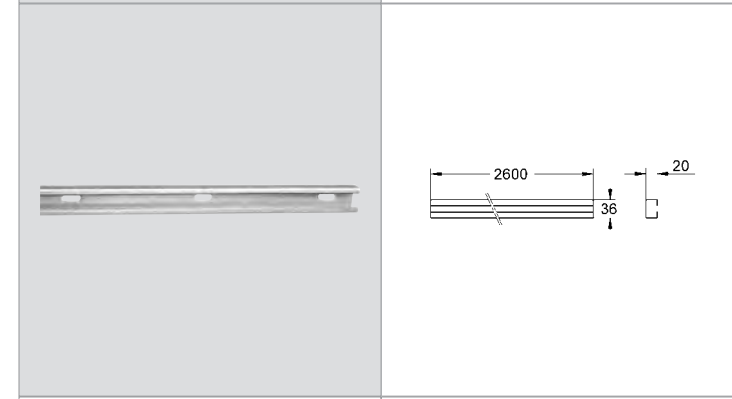

37 310 000 4005176148538 **34.62**

Rapid element bar
fixing material
1 piece
2600 x 36 x 20 mm