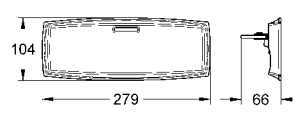

|            |               |  |       |
|------------|---------------|--|-------|
| 18 651 000 | 4005176931413 |  | 52.97 |
|------------|---------------|--|-------|

**Grandera**  
**EasyReach Tray**  
material: ceramic  
including mounting set  
for 23 316 000 / 23 316 IGO  
23 317 000 / 23 317 IGO