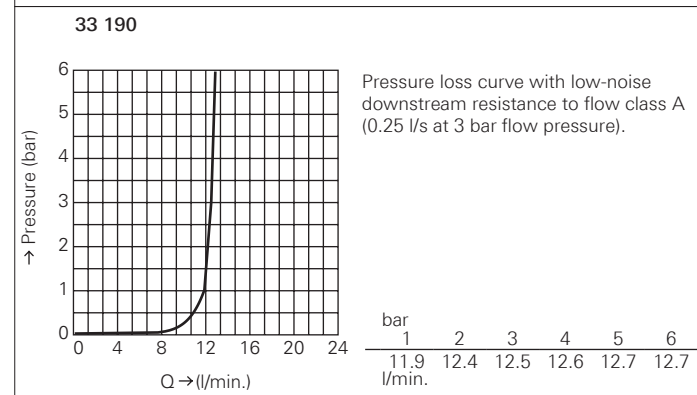

GROHE FLOW CHARTS