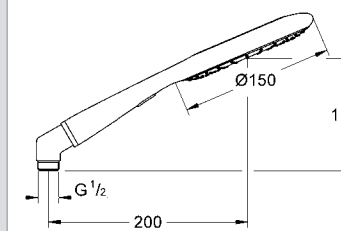

27 629 000	4005176900730	chrome / natural sandstone	94.05
27 632 000	4005176900754	chrome / cloudy limestone	94.05
27 634 000	4005176900778	chrome / fired clay	94.05
27 636 000	4005176900792	chrome / sheer marble	94.05
27 638 000	4005176900815	chrome / misty slate	94.05
27 640 000	4005176900839	chrome / frosted granite	94.05

Ditto, with GROHE EcoJoy® 9.5 l/min. flow limiter