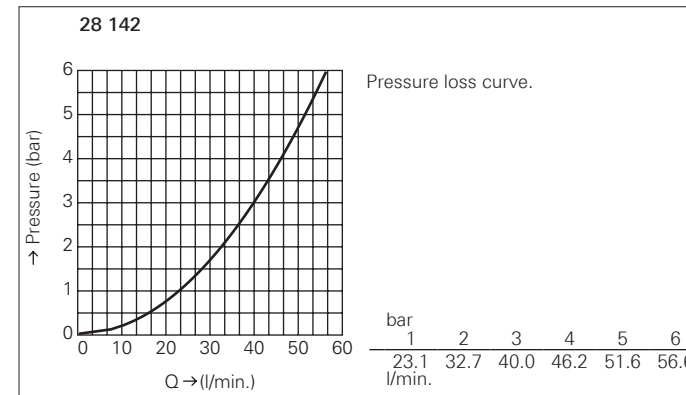

GROHE FLOW CHARTS