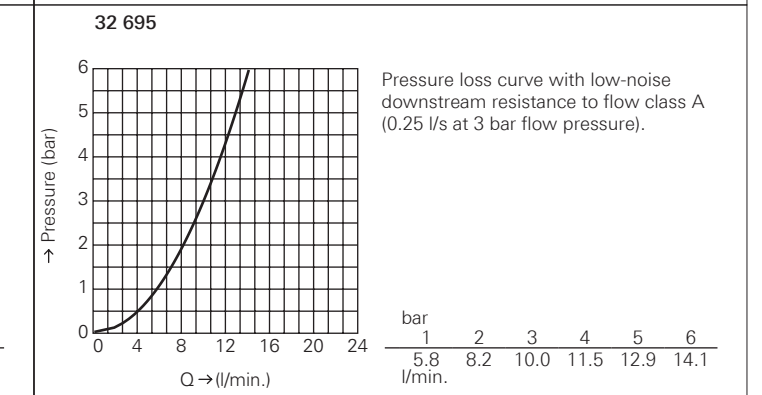

GROHE FLOW CHARTS