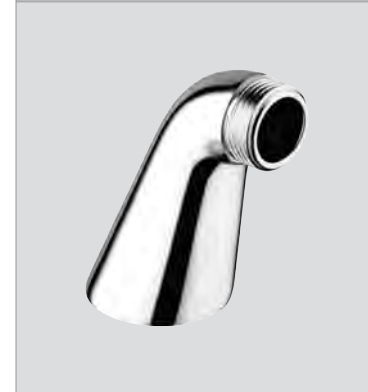

18 121 000	4005176815812	chrome	62.16

Pillar union
GROHE StarLight® chrome finish