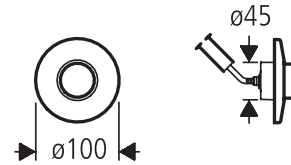

|            |               |        |       |
|------------|---------------|--------|-------|
| 37 761 000 | 4005176213243 | chrome | 33.75 |
|------------|---------------|--------|-------|

**Air button**  
ABS button & 75cm air hose  
for use with Adagio cistern 37 762 SH / 37 945 SH