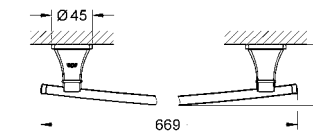

**Grandera Towel rail**  
 600 mm  
**GROHE StarLight®** chrome finish

|            |               |             |        |
|------------|---------------|-------------|--------|
| 40 630 000 | 4005176927959 | chrome      | 126.57 |
| 40 630 IGO | 4005176927966 | chrome/gold | 164.51 |