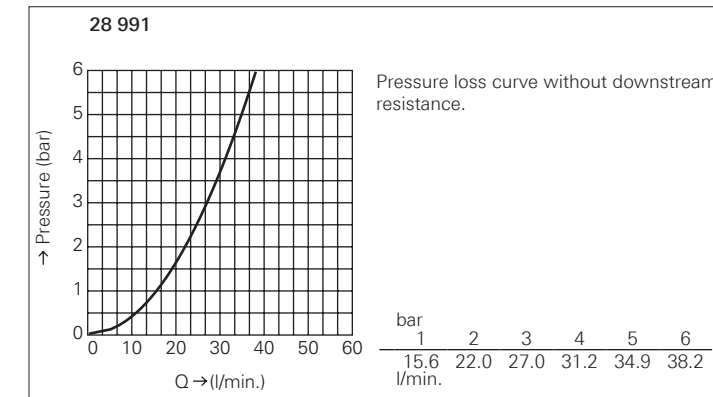

GROHE FLOW CHARTS