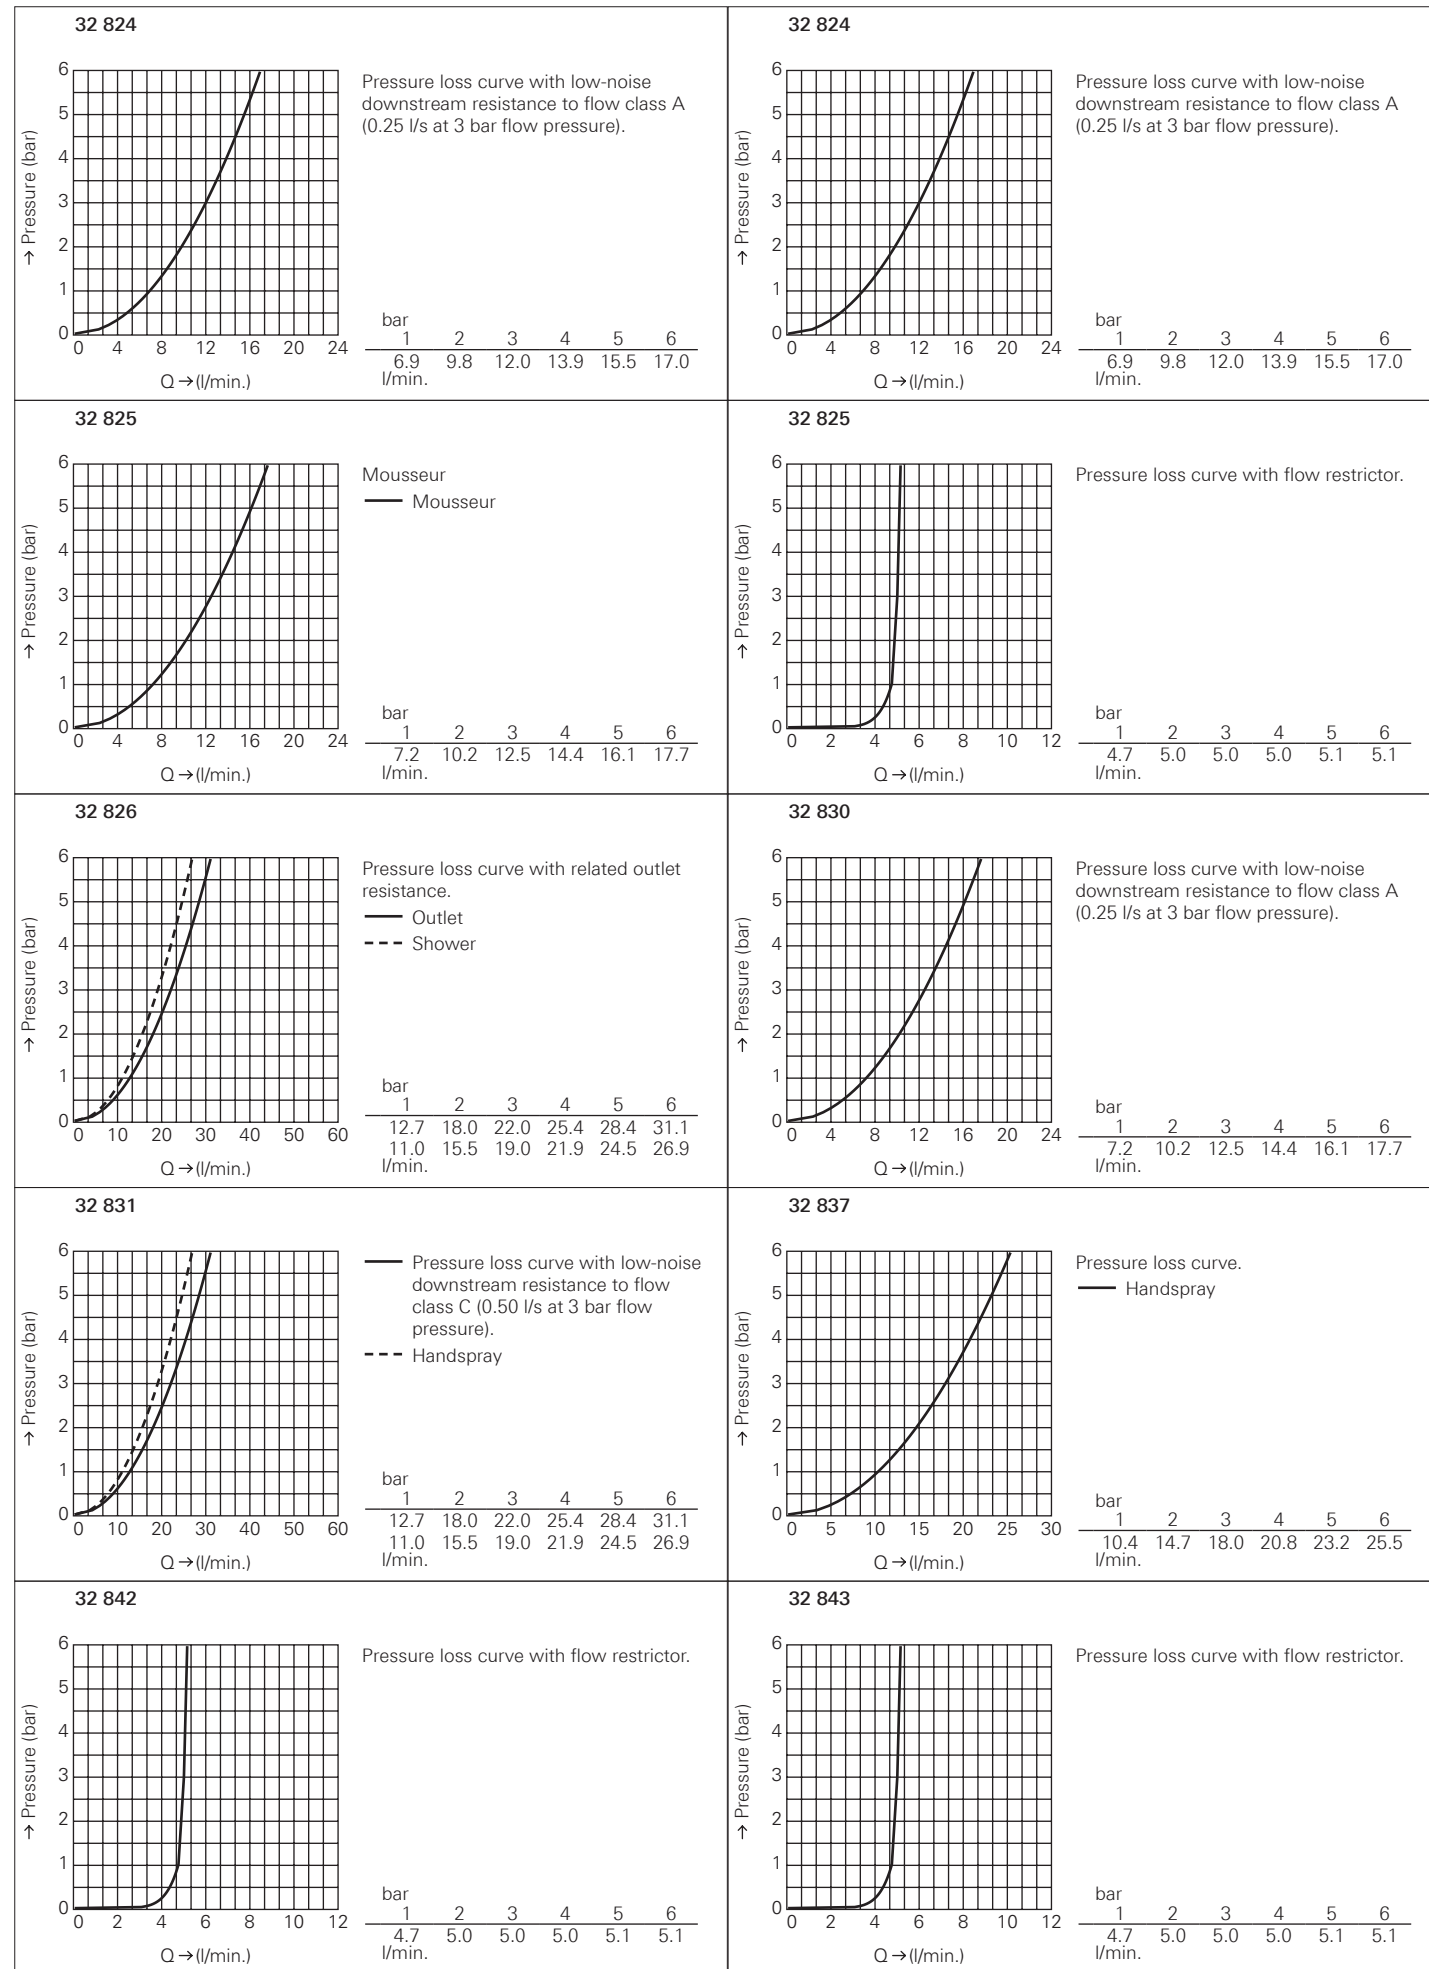

GROHE FLOW CHARTS