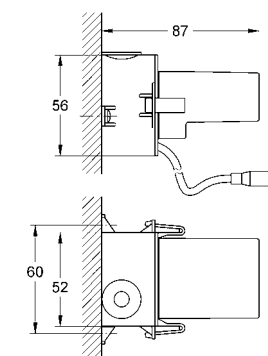

36 078 000 4005176856532 56.81

**Plug power supply 110-240 V**  
operating voltage 6V  
cable length 400 mm