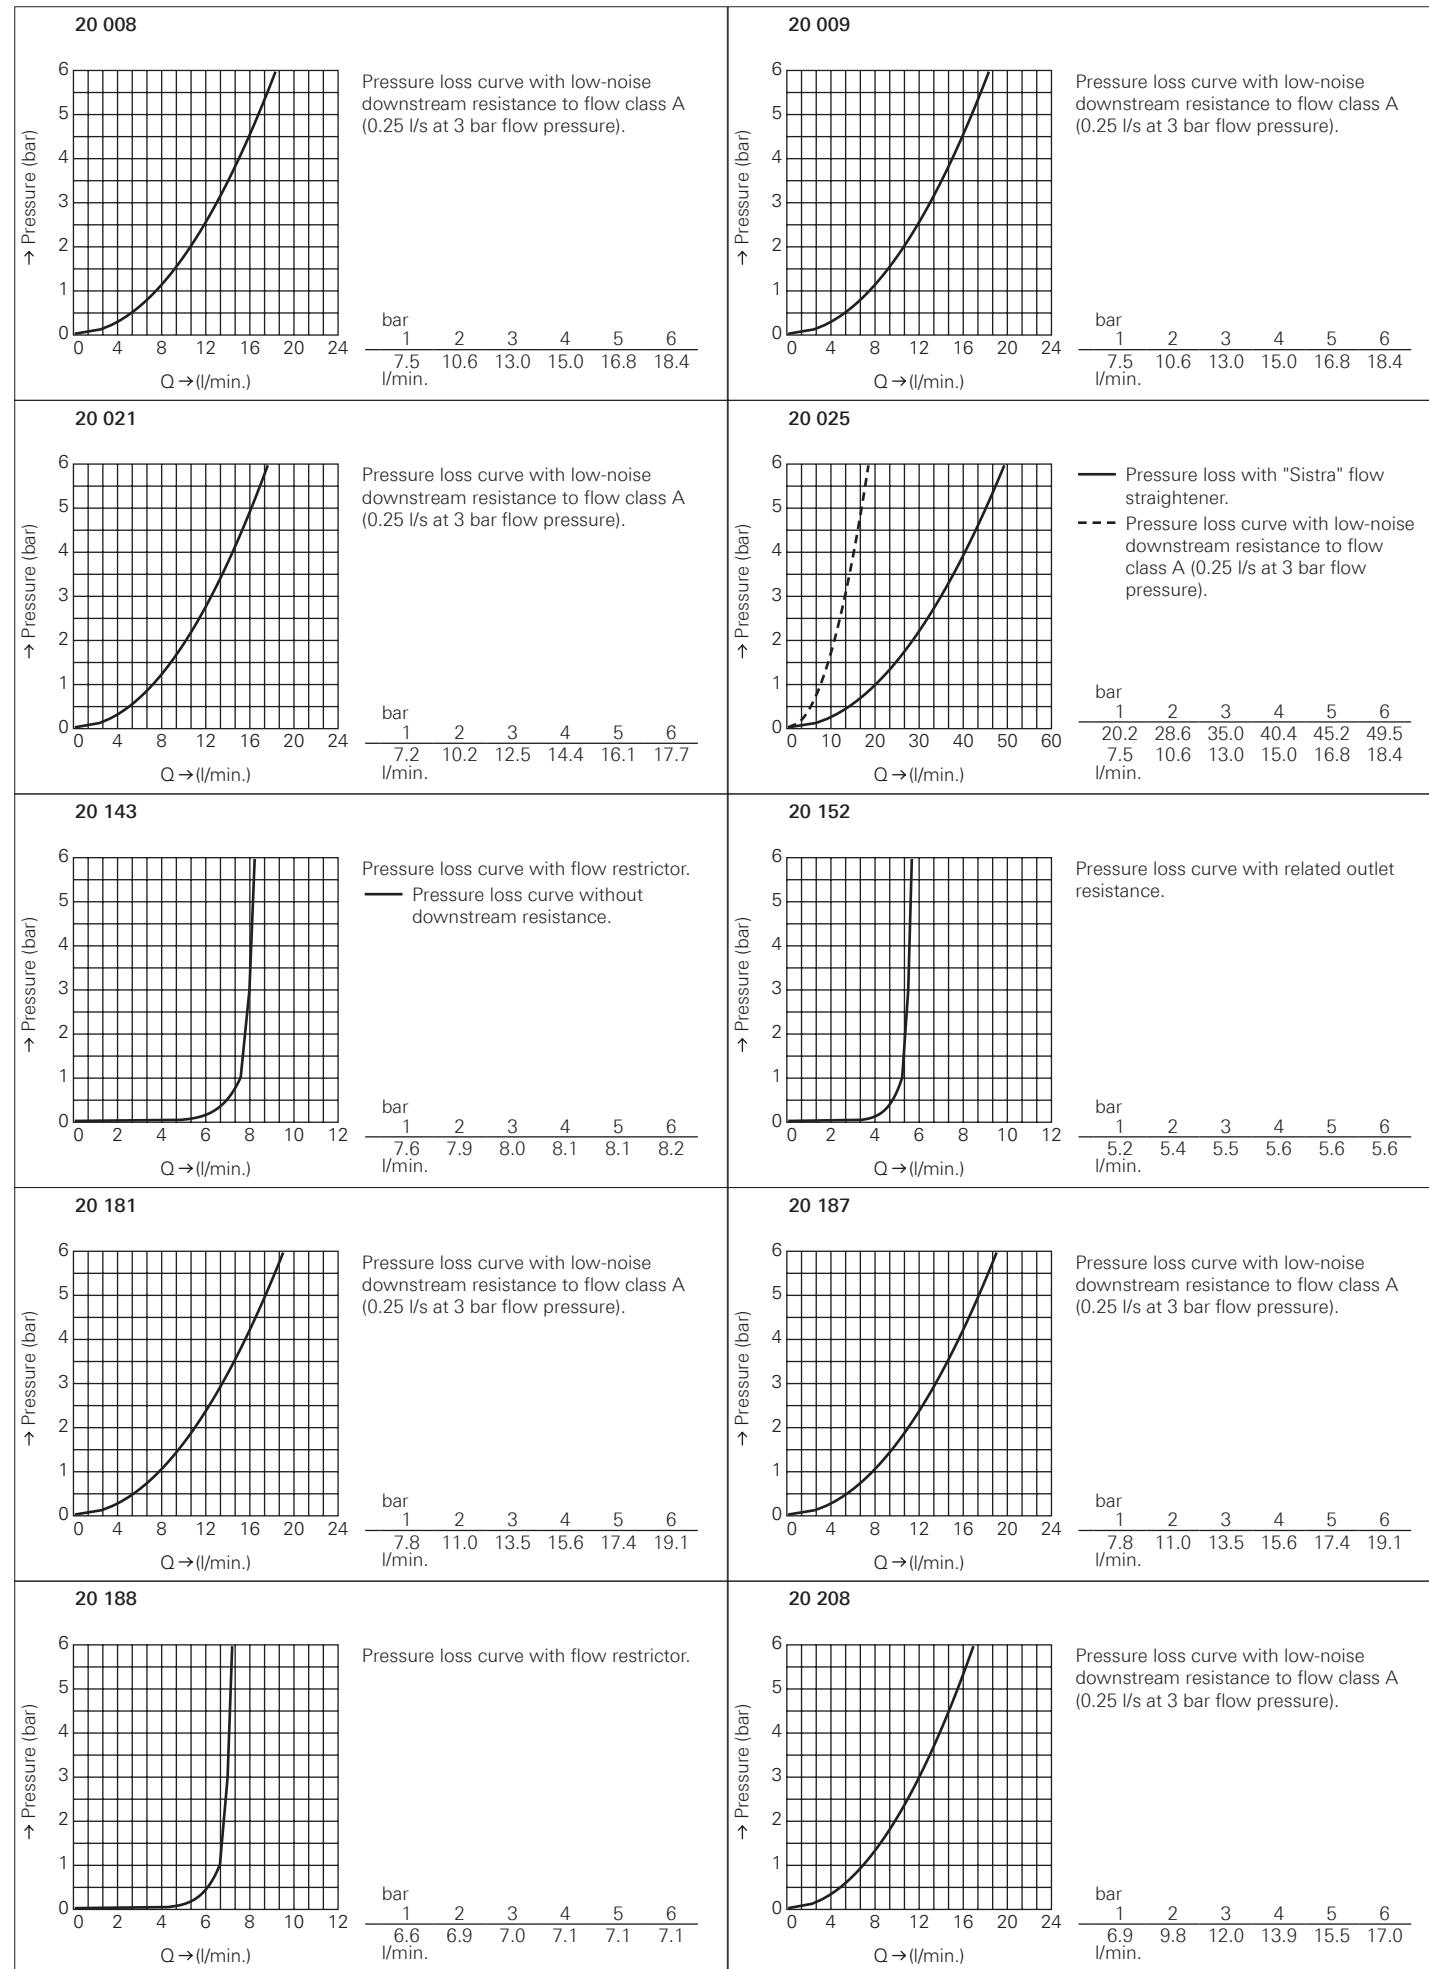

GROHE FLOW CHARTS