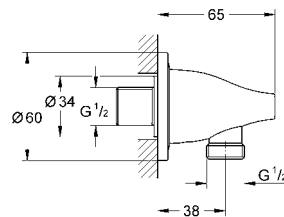

27 190 000 4005176842221 **chrome** 93.89
27 190 LS0 4005176842245 **moon white** 123.26
27 190 KSO 4005176842238 **velvet black** 123.26

GROHE Ondus
Shower outlet elbow
connection thread 1/2"
protected against backflow