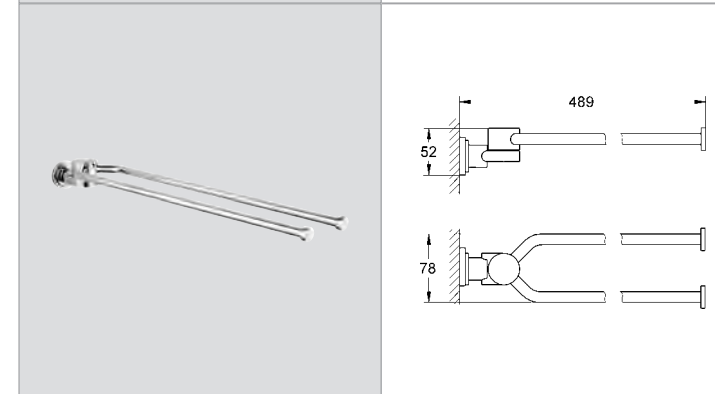

**Atrio**  
Towel ring  
GROHE StarLight® chrome finish

|            |               |        |        |
|------------|---------------|--------|--------|
| 40 308 000 | 4005176236990 | chrome | 146.68 |
|------------|---------------|--------|--------|