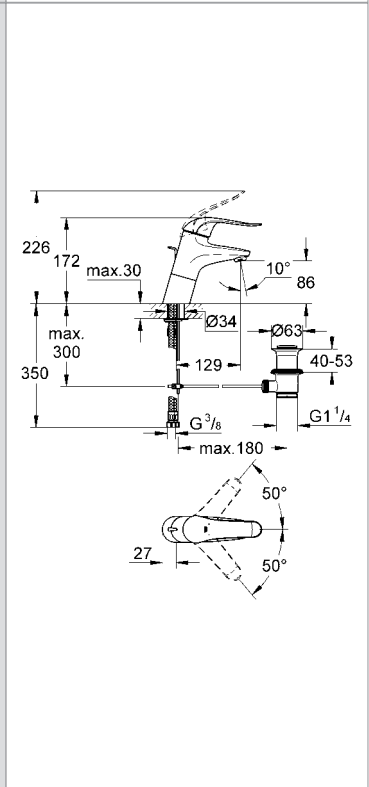

**Ditto**, smooth body

|                   |                      |               |               |
|-------------------|----------------------|---------------|---------------|
| <b>32 766 000</b> | <b>4005176871061</b> | <b>chrome</b> | <b>251.75</b> |
|-------------------|----------------------|---------------|---------------|