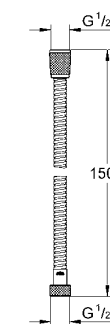

28 105 000 4005176601217 chrome 29.90

Relaxa
Metal hose
1500 mm
1/2" x 1/2"
GROHE StarLight® chrome finish

28 140 000 4005176601323 chrome 33.39
Ditto, 2000 mm