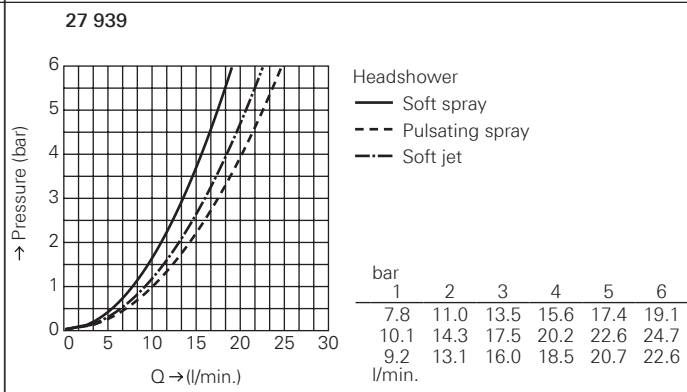

GROHE FLOW CHARTS