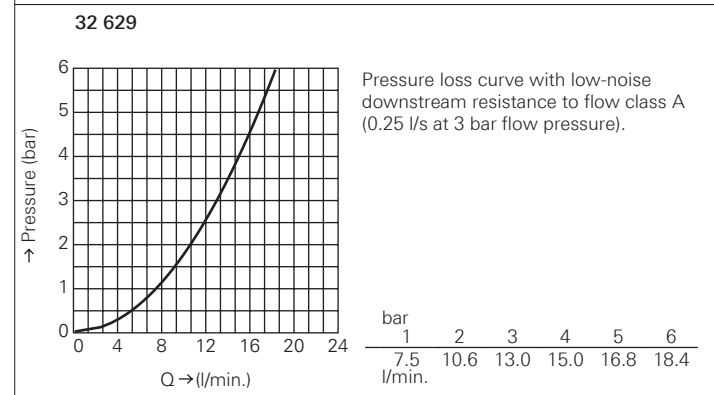

GROHE FLOW CHARTS