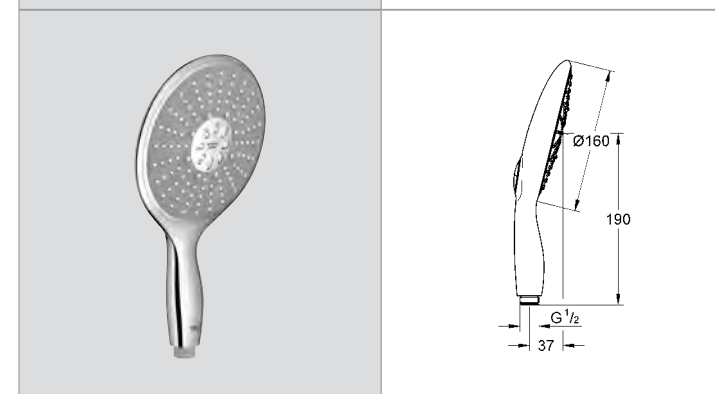

27 674 000	4005176905759	chrome	98.08

27 675 000	4005176905766	chrome	98.08

Ditto, with GROHE EcoJoy 9.5 l/min. flow limiter