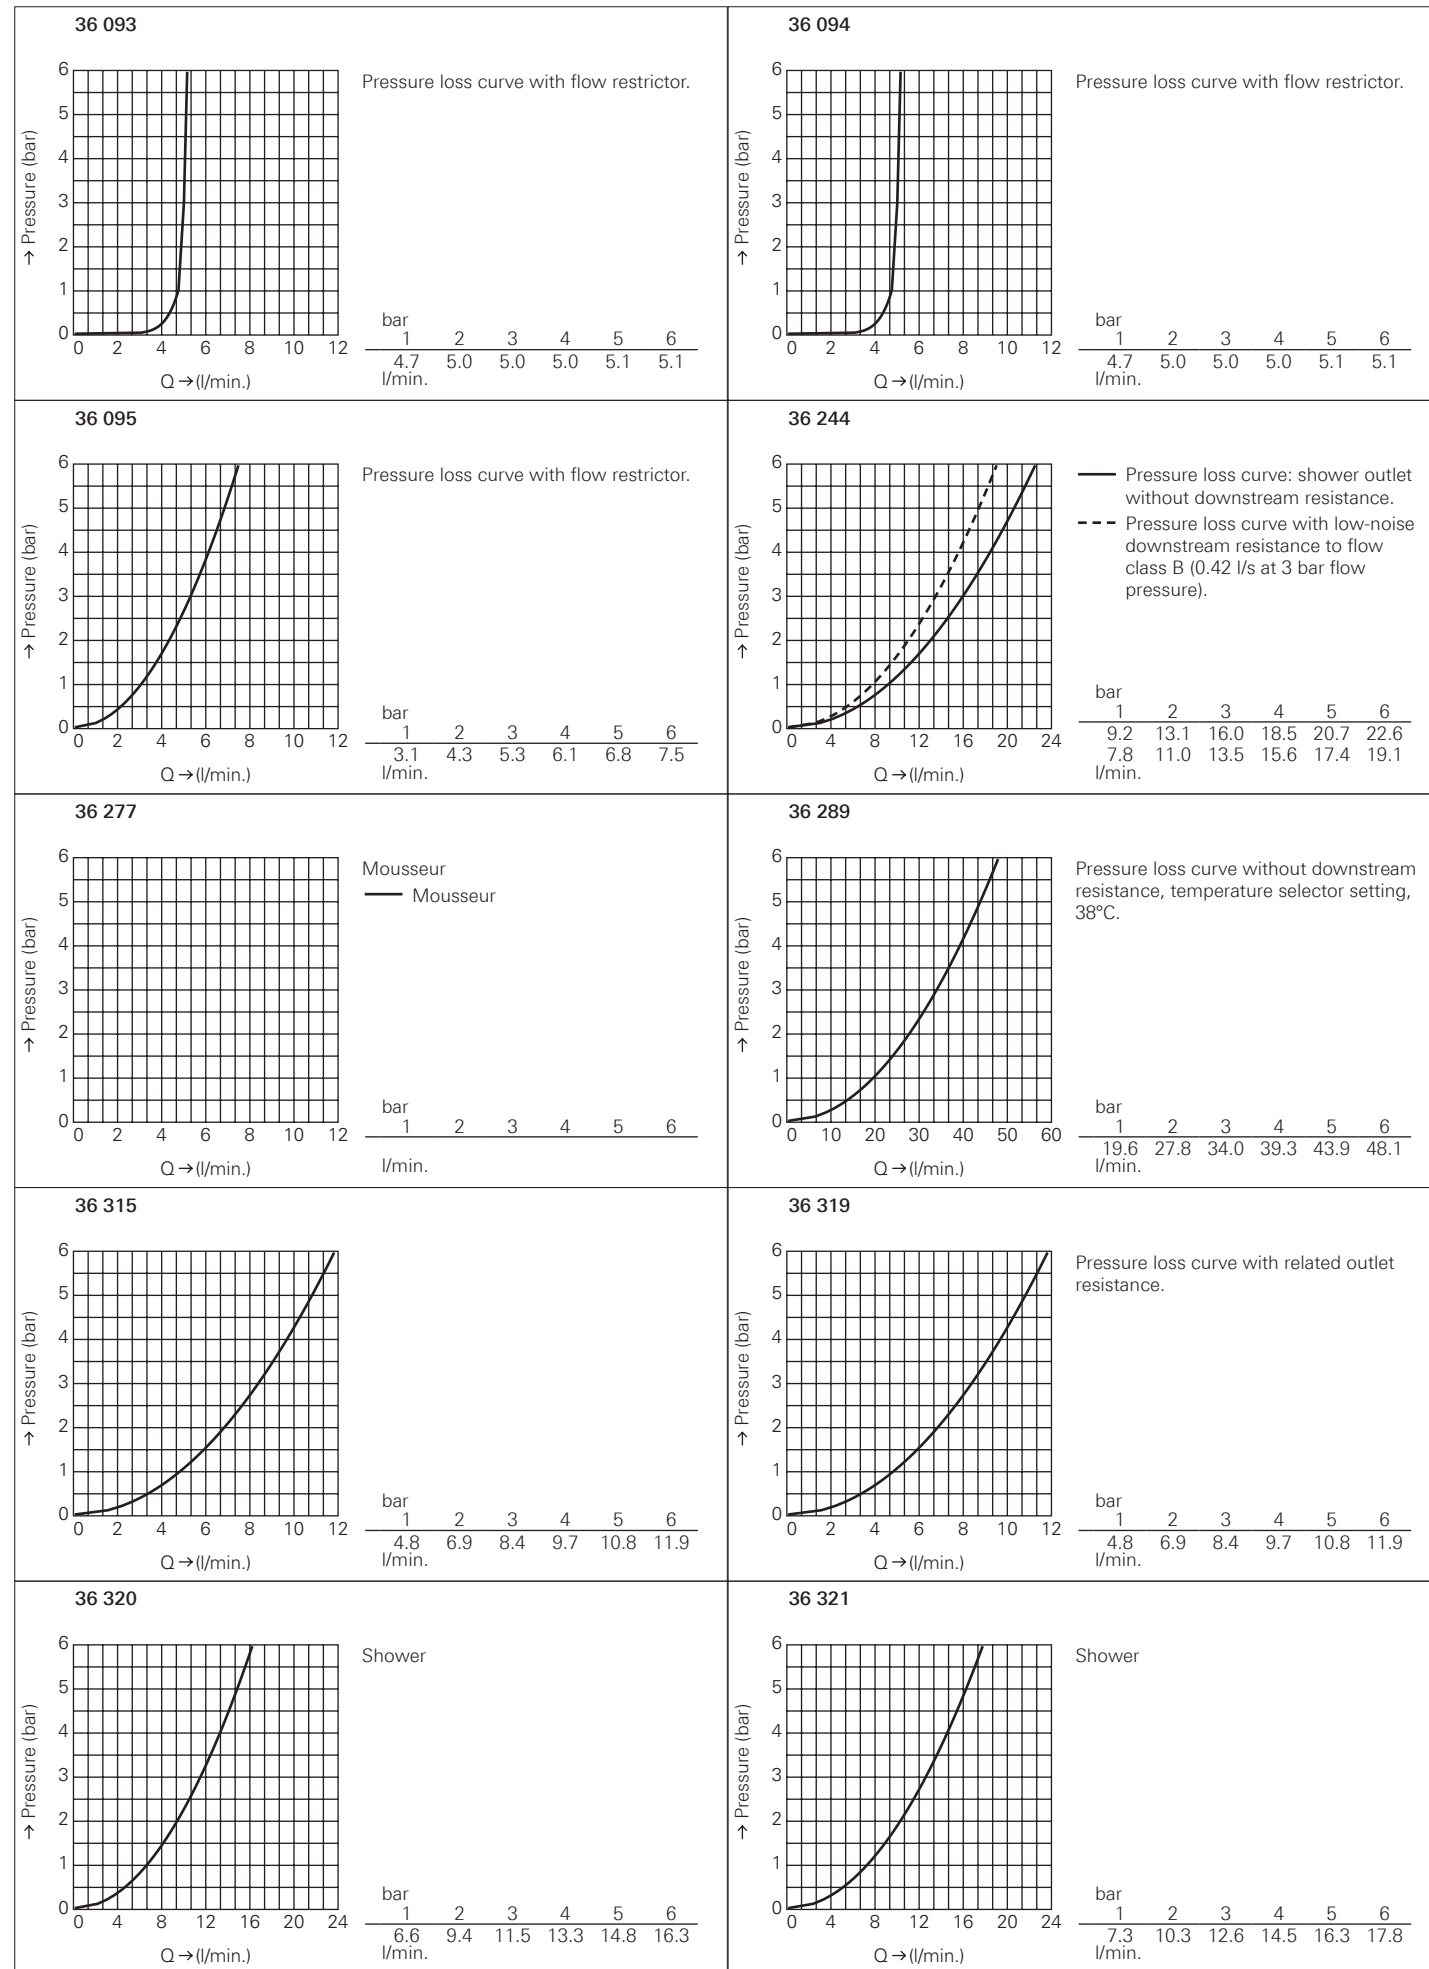

GROHE FLOW CHARTS