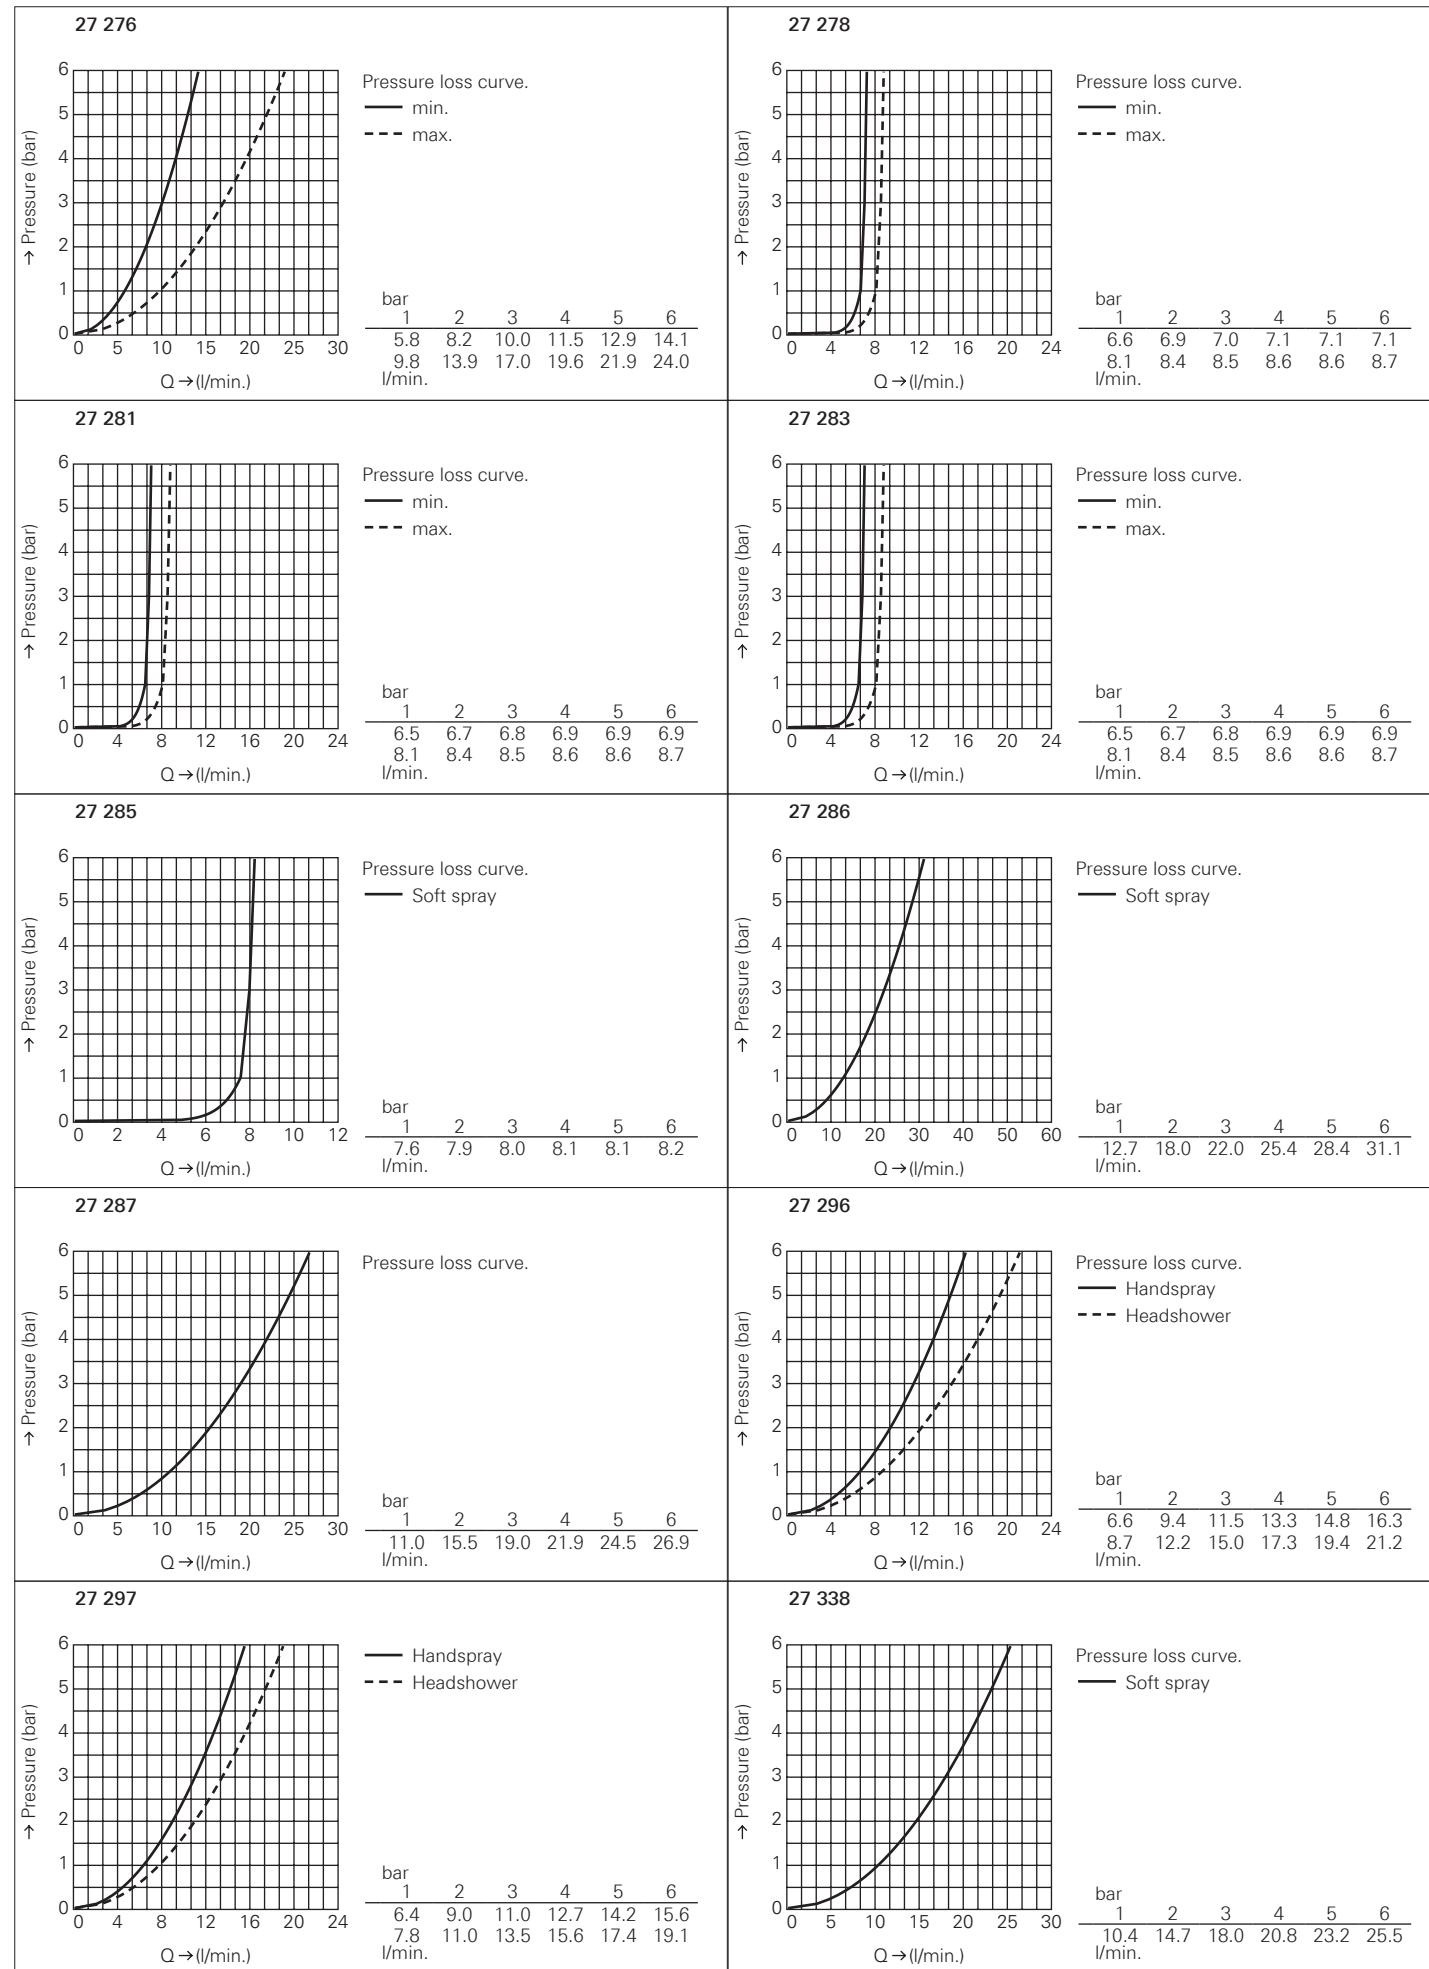

GROHE FLOW CHARTS