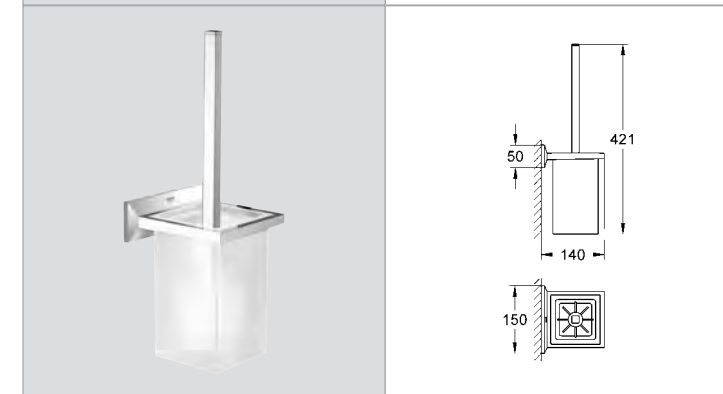

40 500 000 4005176899324 chrome 345.65

Allure Brilliant
Toilet brush set
GROHE StarLight® chrome finish