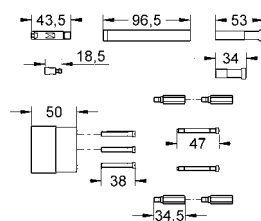

46 343 000	4005176189791	chrome	112.33

Extension set 50 mm
for Rapido E 35 501 000