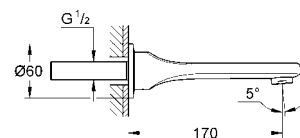

GROHE VERIS F-DIGITAL

Ref.No. EAN code Colour Retail Guide Price (£)

13 242 000 4005176869198 chrome 199.30

Veris
Bath spout
wall mounted
GROHE StarLight® chrome finish
mousseur
projection 170 mm