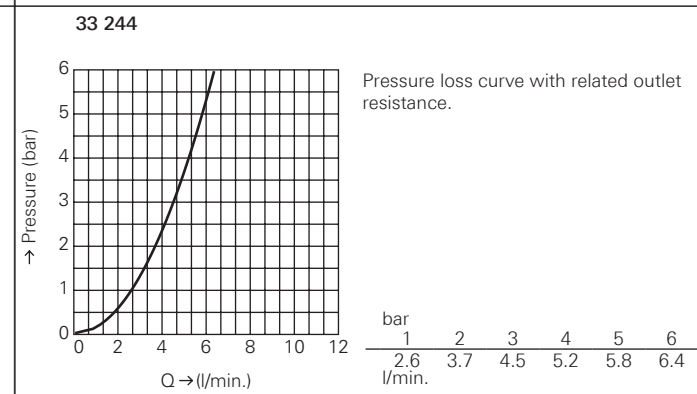

GROHE FLOW CHARTS