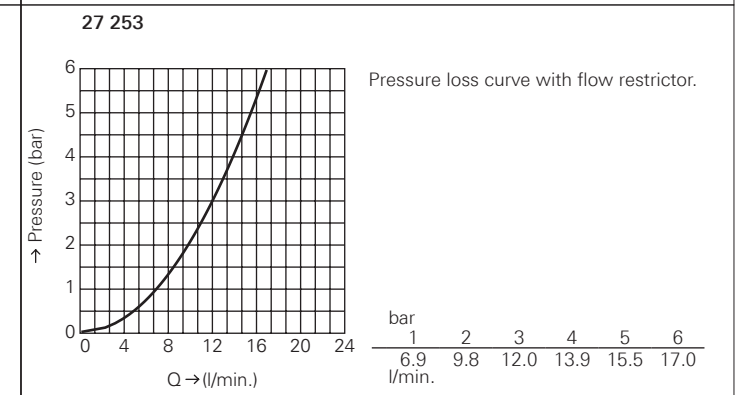

GROHE FLOW CHARTS