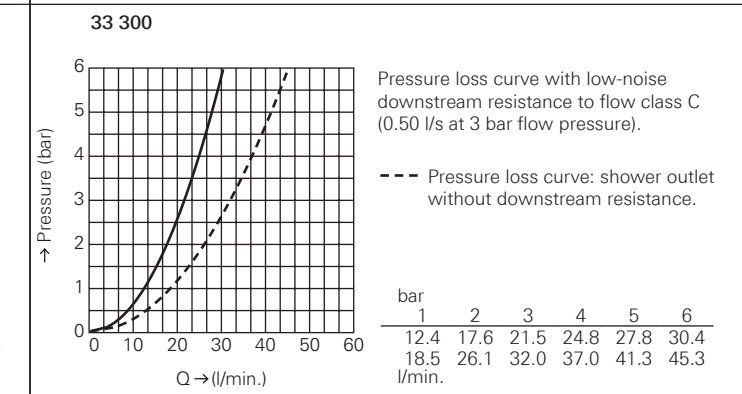

GROHE FLOW CHARTS