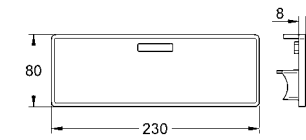

Ref.No.	EAN code	Colour	Retail Guide Price (£)
18 391 001	4005176888533	chrome	42.31

Concetto
Plastic tray
for 32 210 001