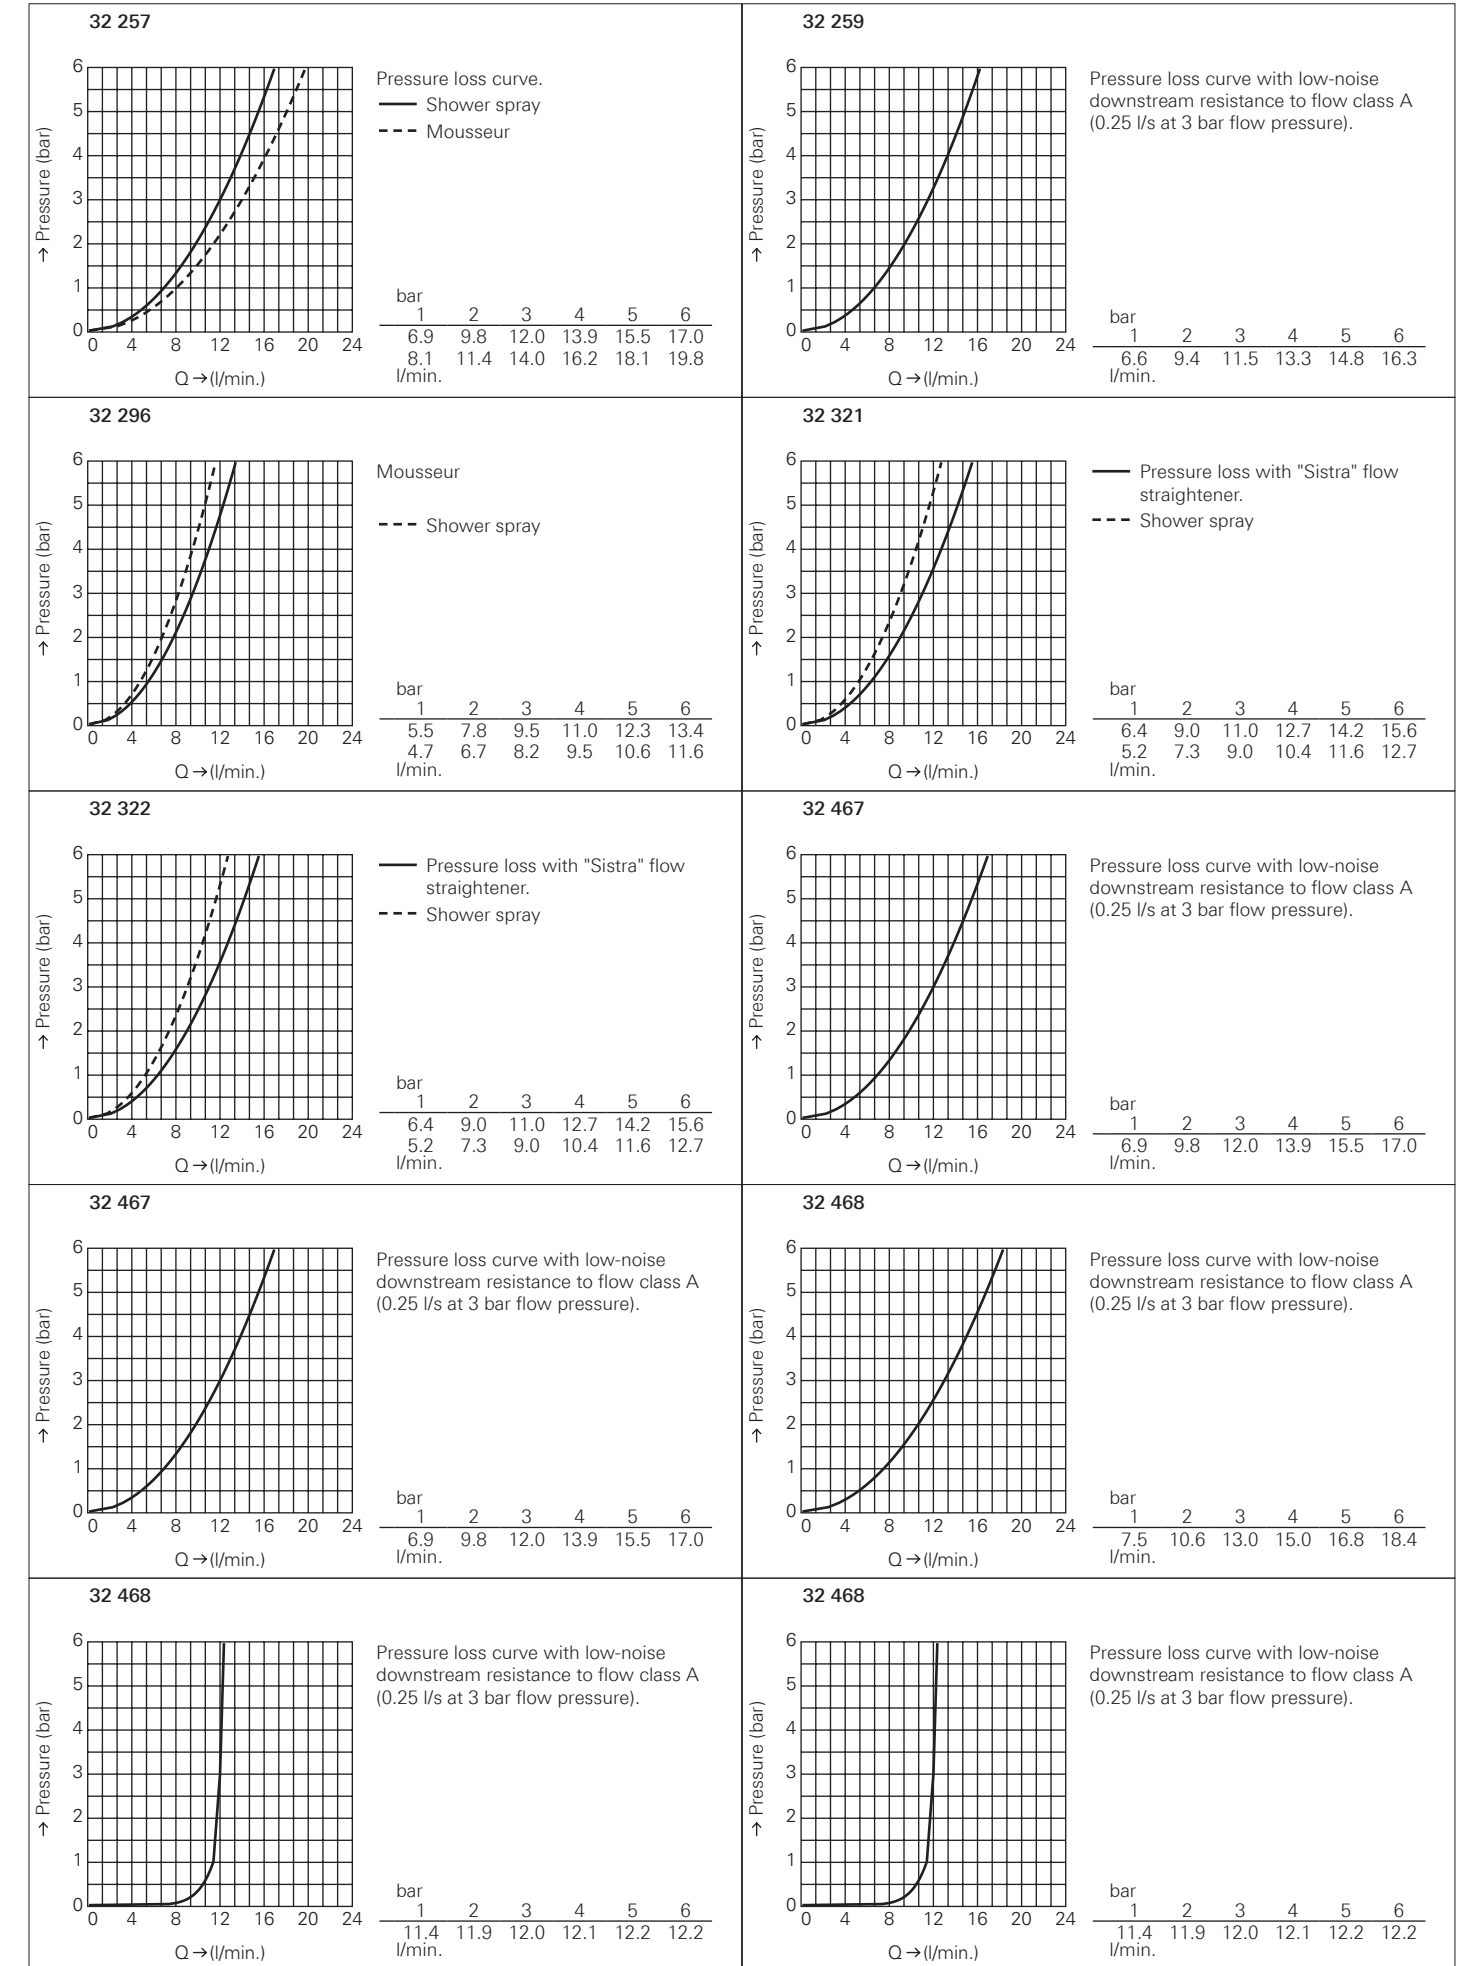

GROHE FLOW CHARTS