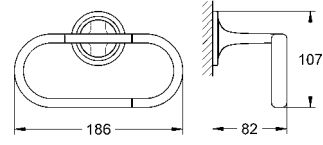

40 377 000	4005176840272	chrome	163.47

Veris
Toilet roll holder
without cover