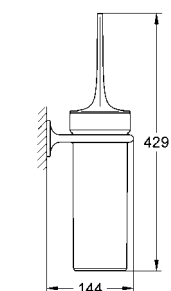

40 380 000	4005176840364	chrome	236.01
40 380 KSO	4005176840371	velvet black	378.32

GROHE Ondus
Toilet brush set
wall model
satin glass
GROHE StarLight® chrome finish