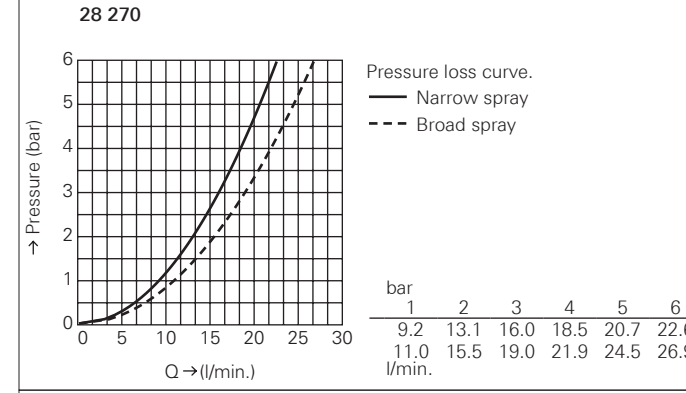

GROHE FLOW CHARTS