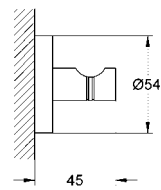

40 364 000	4005176829109	chrome	17.13

Essentials
Robe hook
GROHE StarLight® chrome finish