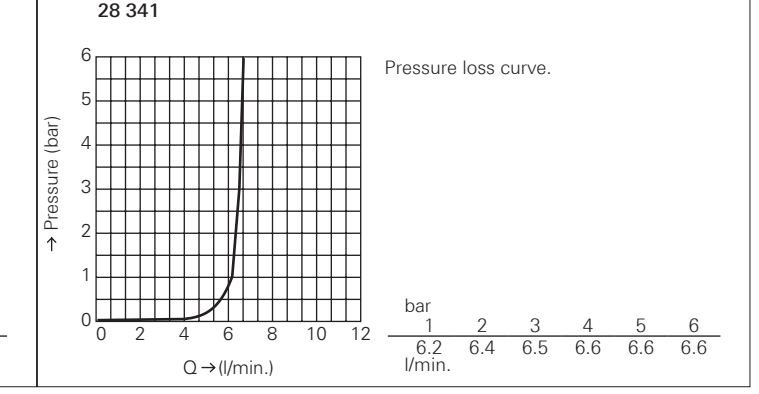

GROHE FLOW CHARTS