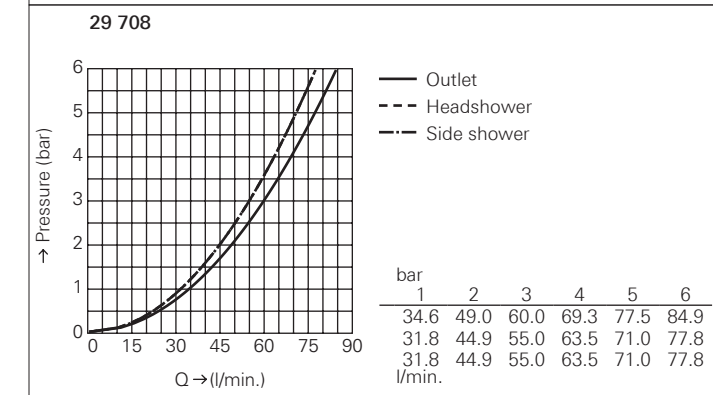

GROHE FLOW CHARTS