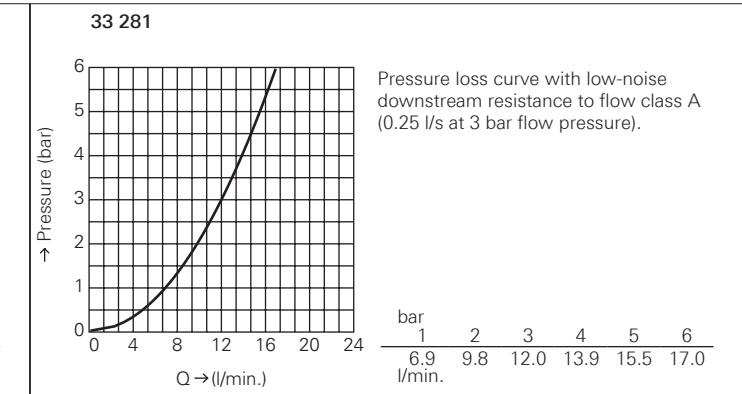

GROHE FLOW CHARTS