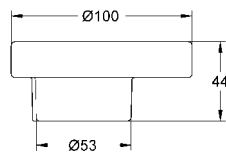

**Allure**  
Glass  
satin glass

|            |               |  |       |
|------------|---------------|--|-------|
| 40 256 000 | 4005176211089 |  | 45.45 |
|------------|---------------|--|-------|

**Allure**  
Soap dish  
satin glass