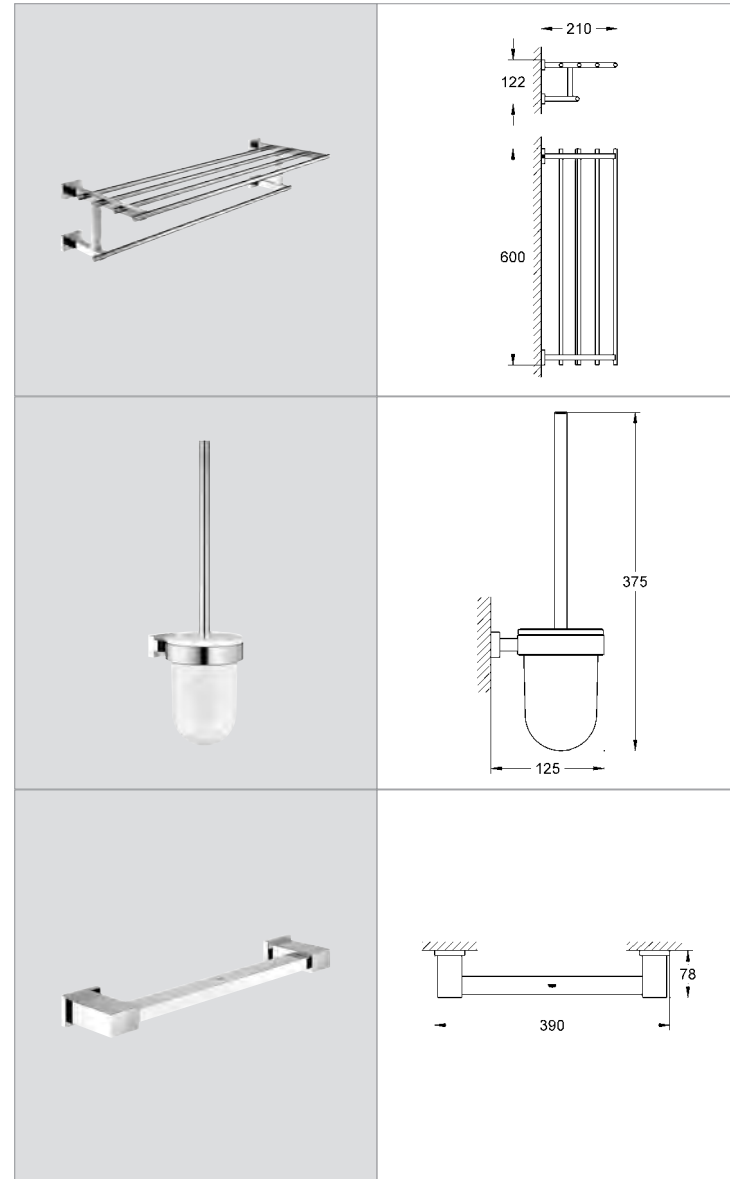

GROHE ESSENTIALS CUBE