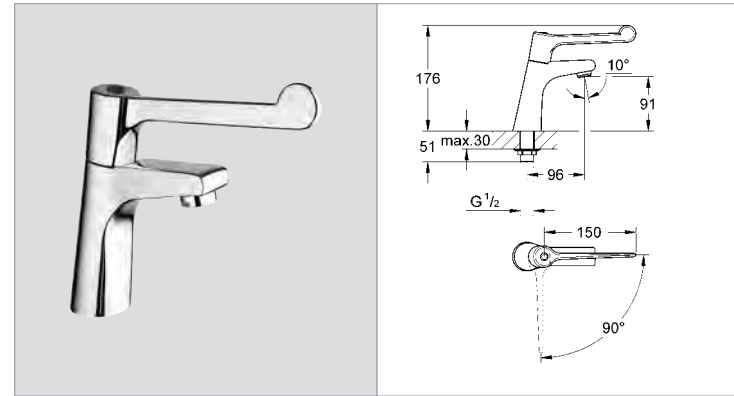

# GROHE HOSPITA

| Ref.No.    | EAN code      | Colour | Retail Guide Price (£) |
|------------|---------------|--------|------------------------|
| 30 978 000 | 4005176098918 | chrome | 164.51                 |