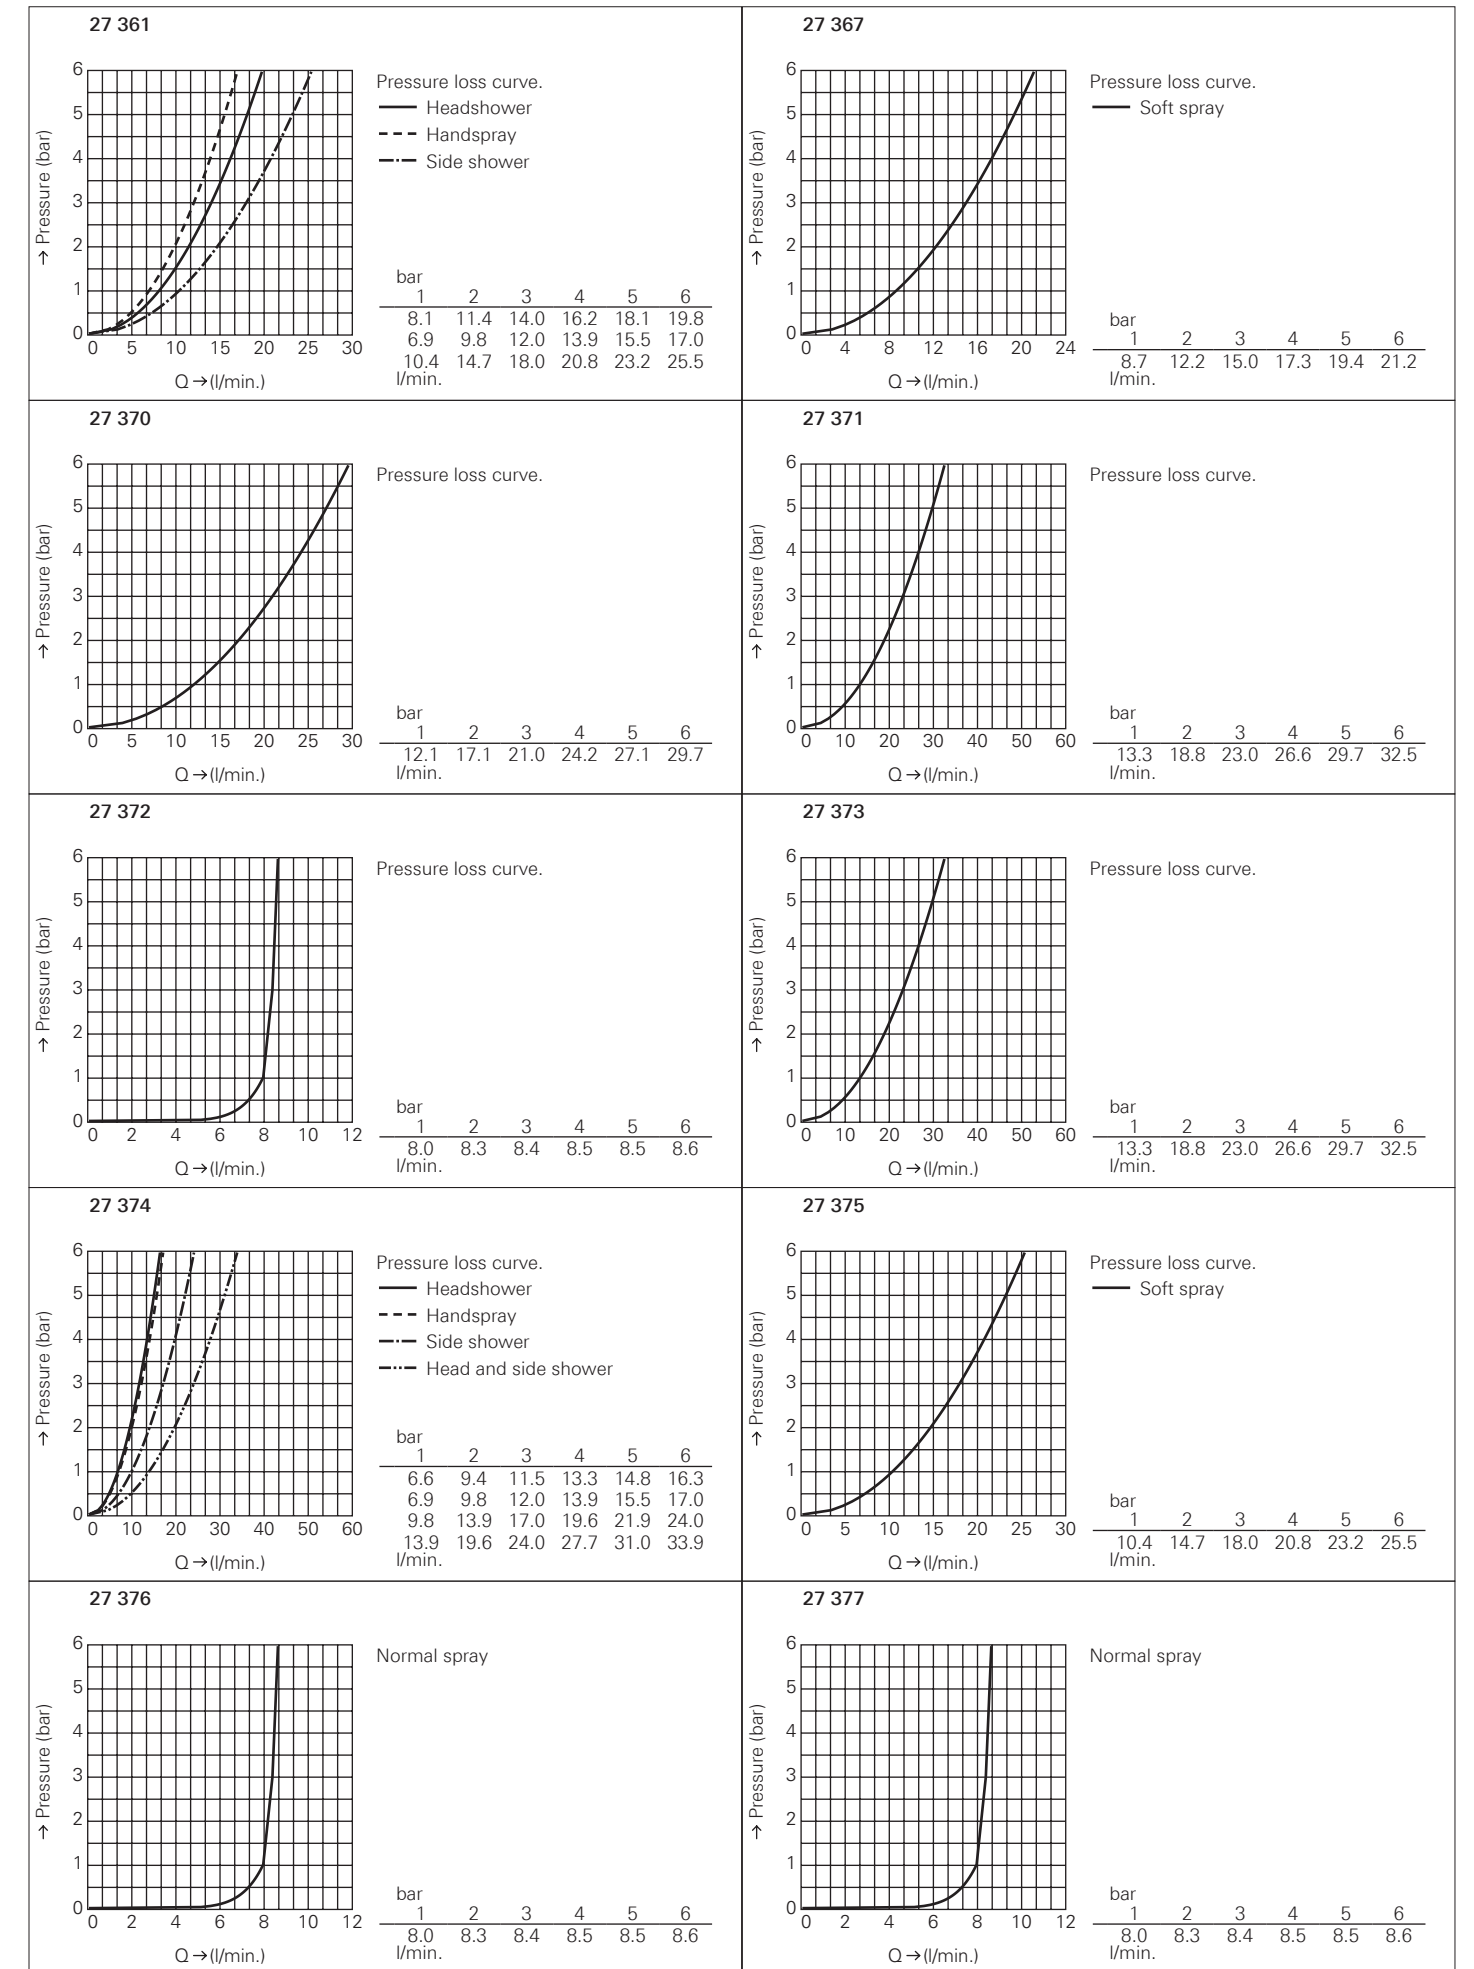

GROHE FLOW CHARTS