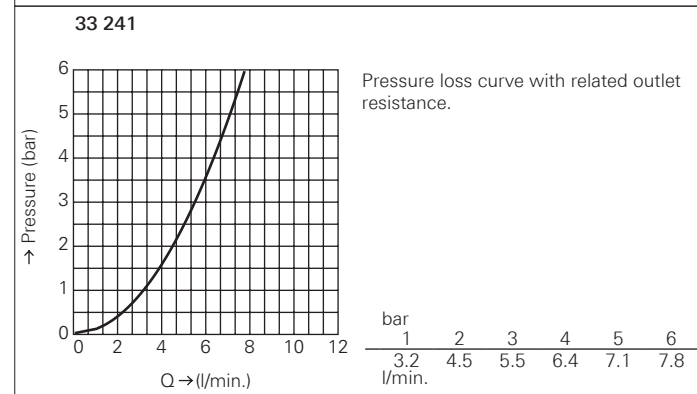

GROHE FLOW CHARTS