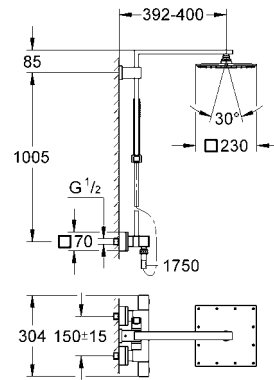

GROHE EUPHORIA CUBE

NEW