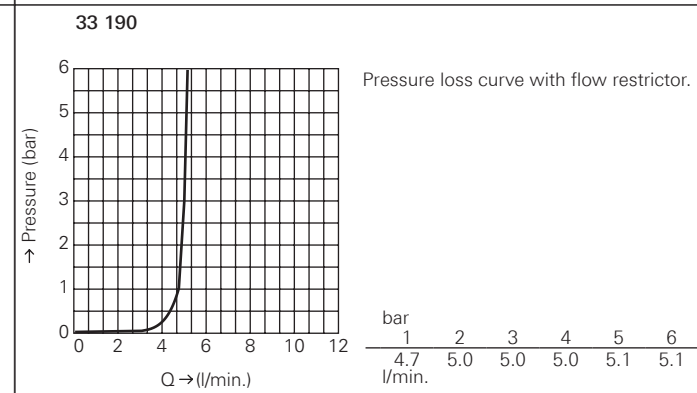

GROHE FLOW CHARTS