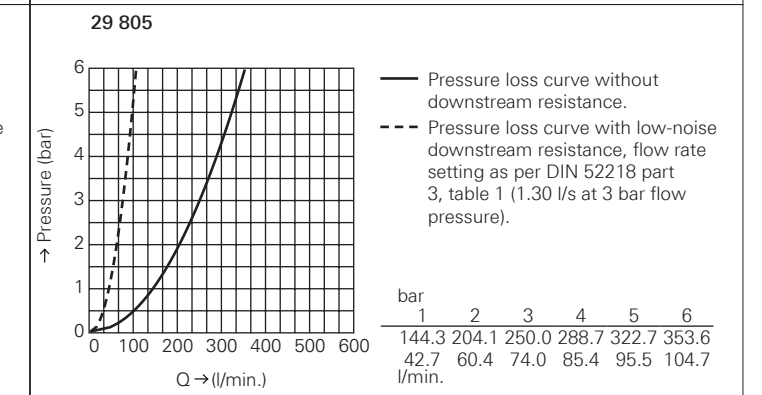

GROHE FLOW CHARTS