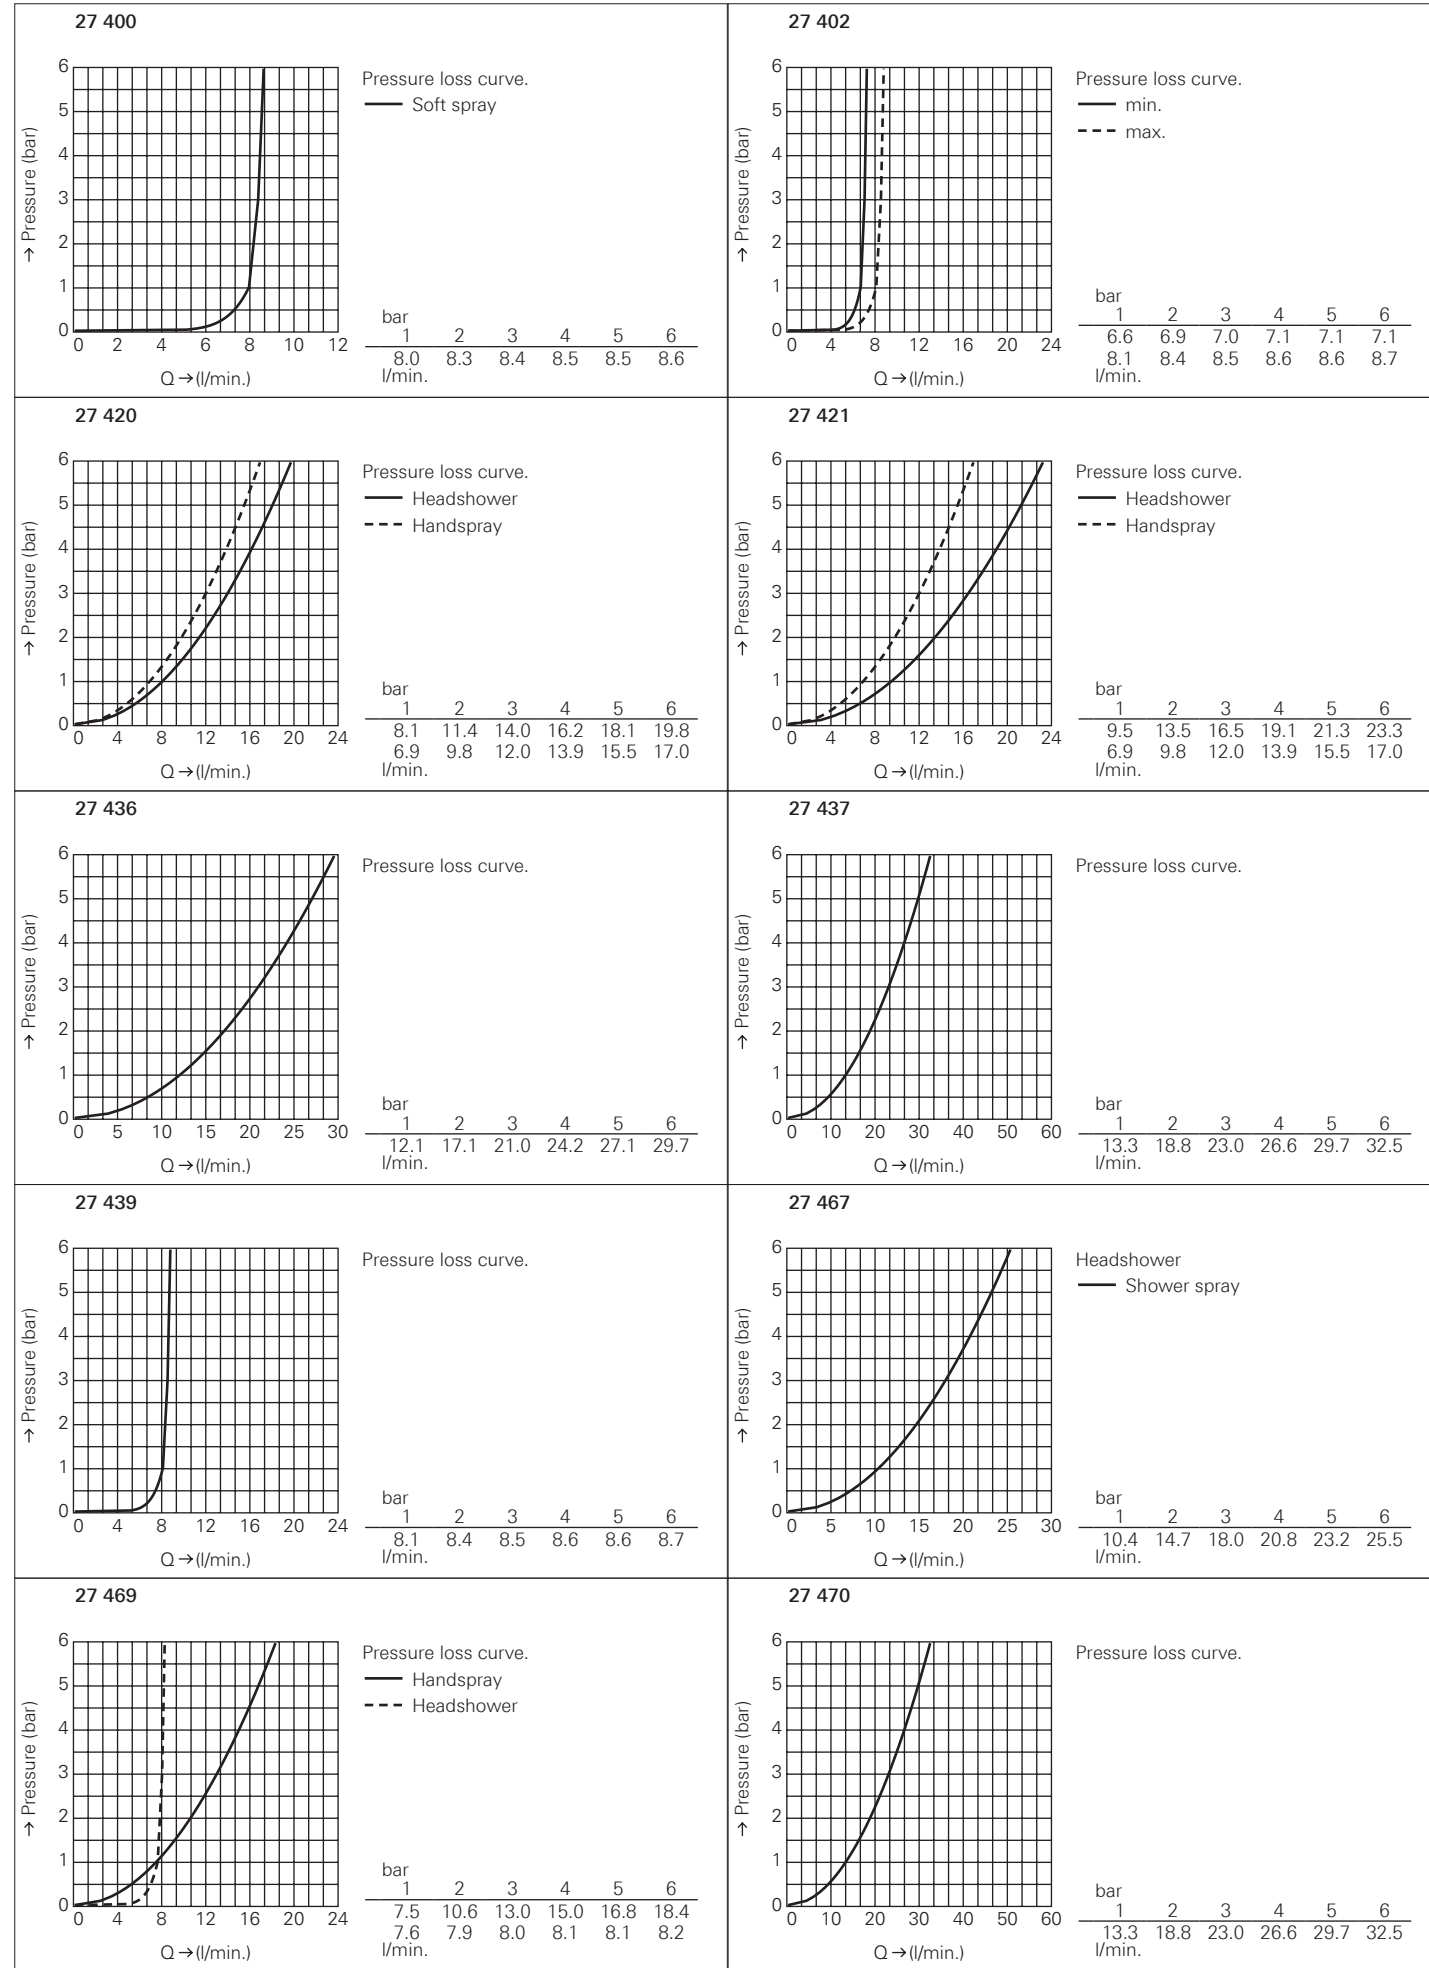

GROHE FLOW CHARTS