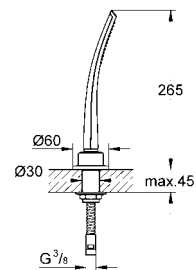

27 532 000	4005176889707	chrome	168.88
27 532 KSO	4005176889714	velvet black	276.22
27 532 LSO	4005176889721	moon white	276.22

GROHE Ondus Stick
Shower set 1 spray
GROHE hand shower 27 184
Inner WaterGuide for a longer life
metal shower hose 2000 mm
hose guide
GROHE StarLight® chrome finish
GROHE DreamSpray® perfect spray pattern
min. recommended pressure 1.0 bar