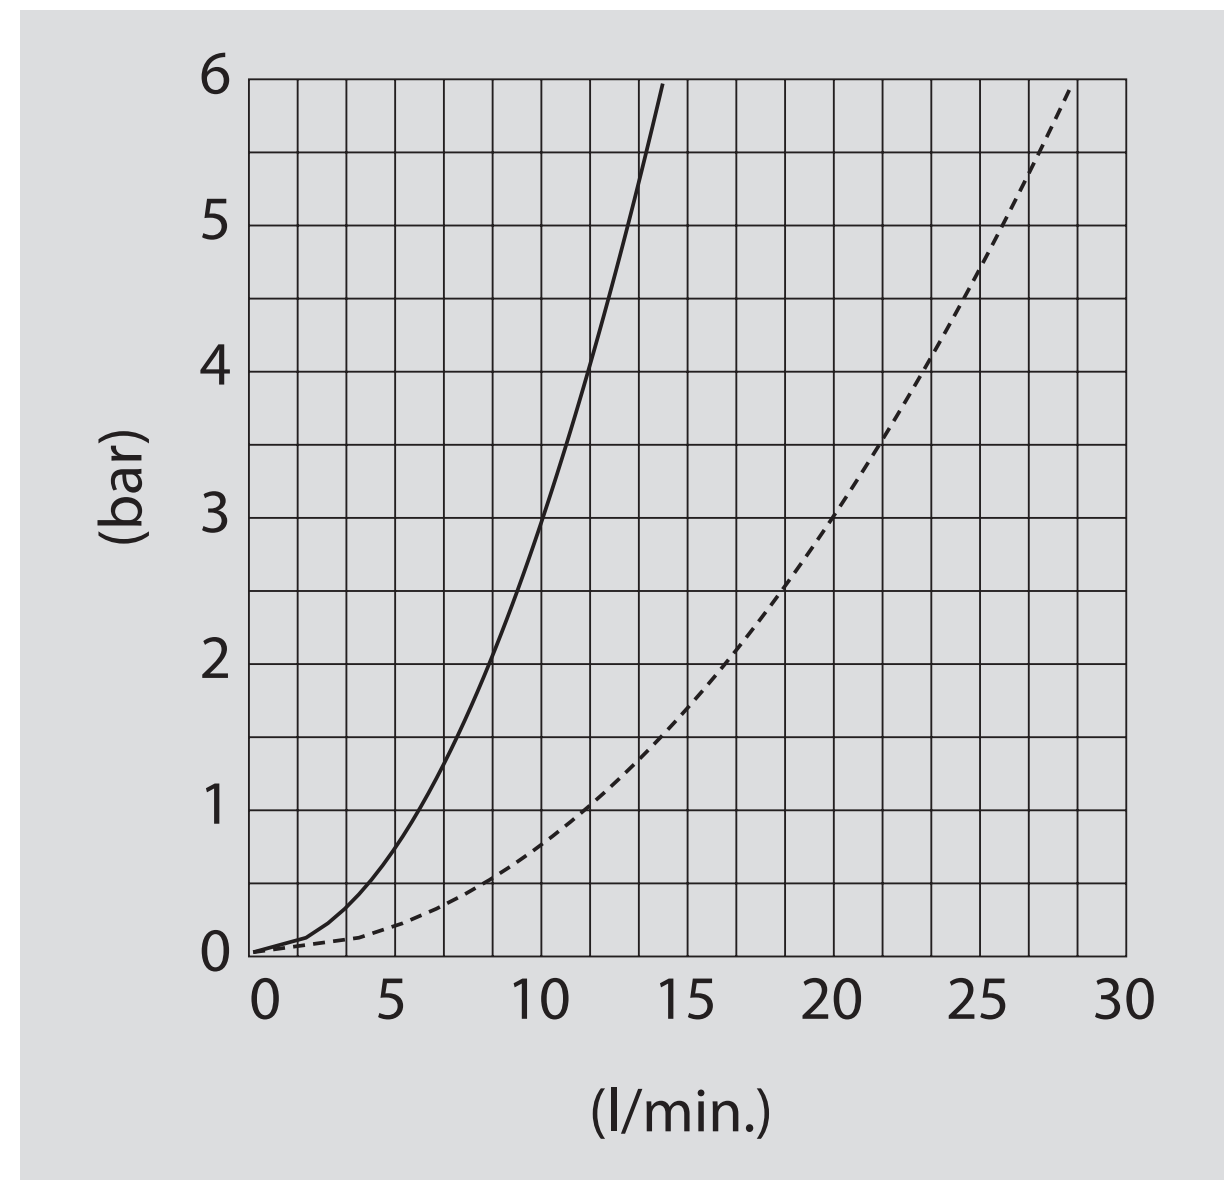

# GROHE FLOW CHARTS