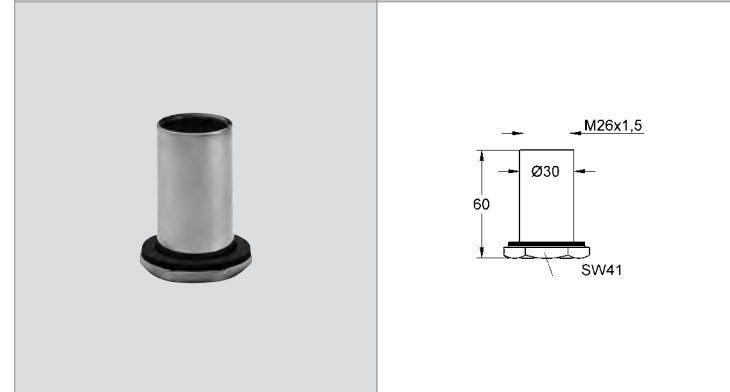

Shank extension
M 26 x 1.5