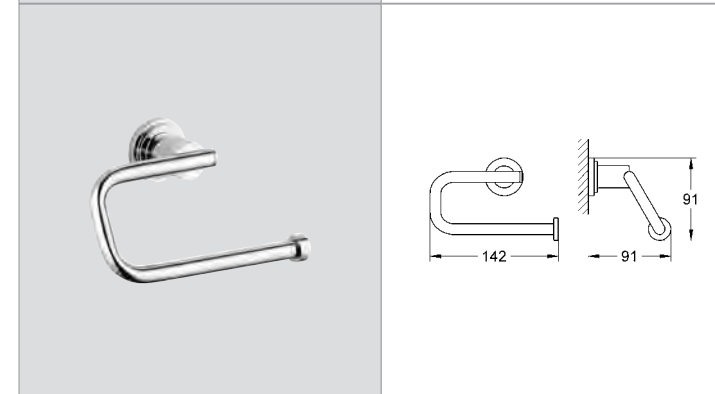

40 313 000	4005176237089	chrome	104.38

Atrio
Toilet roll holder
GROHE StarLight® chrome finish