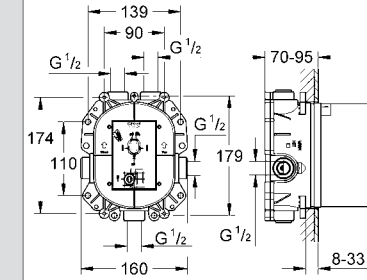

# GROHE RAPIDO T

NEW

| Ref.No.    | EAN code      | Colour | Retail Guide Price (£) |
|------------|---------------|--------|------------------------|
| 35 050 000 | 4005176982064 |        | 263.99                 |