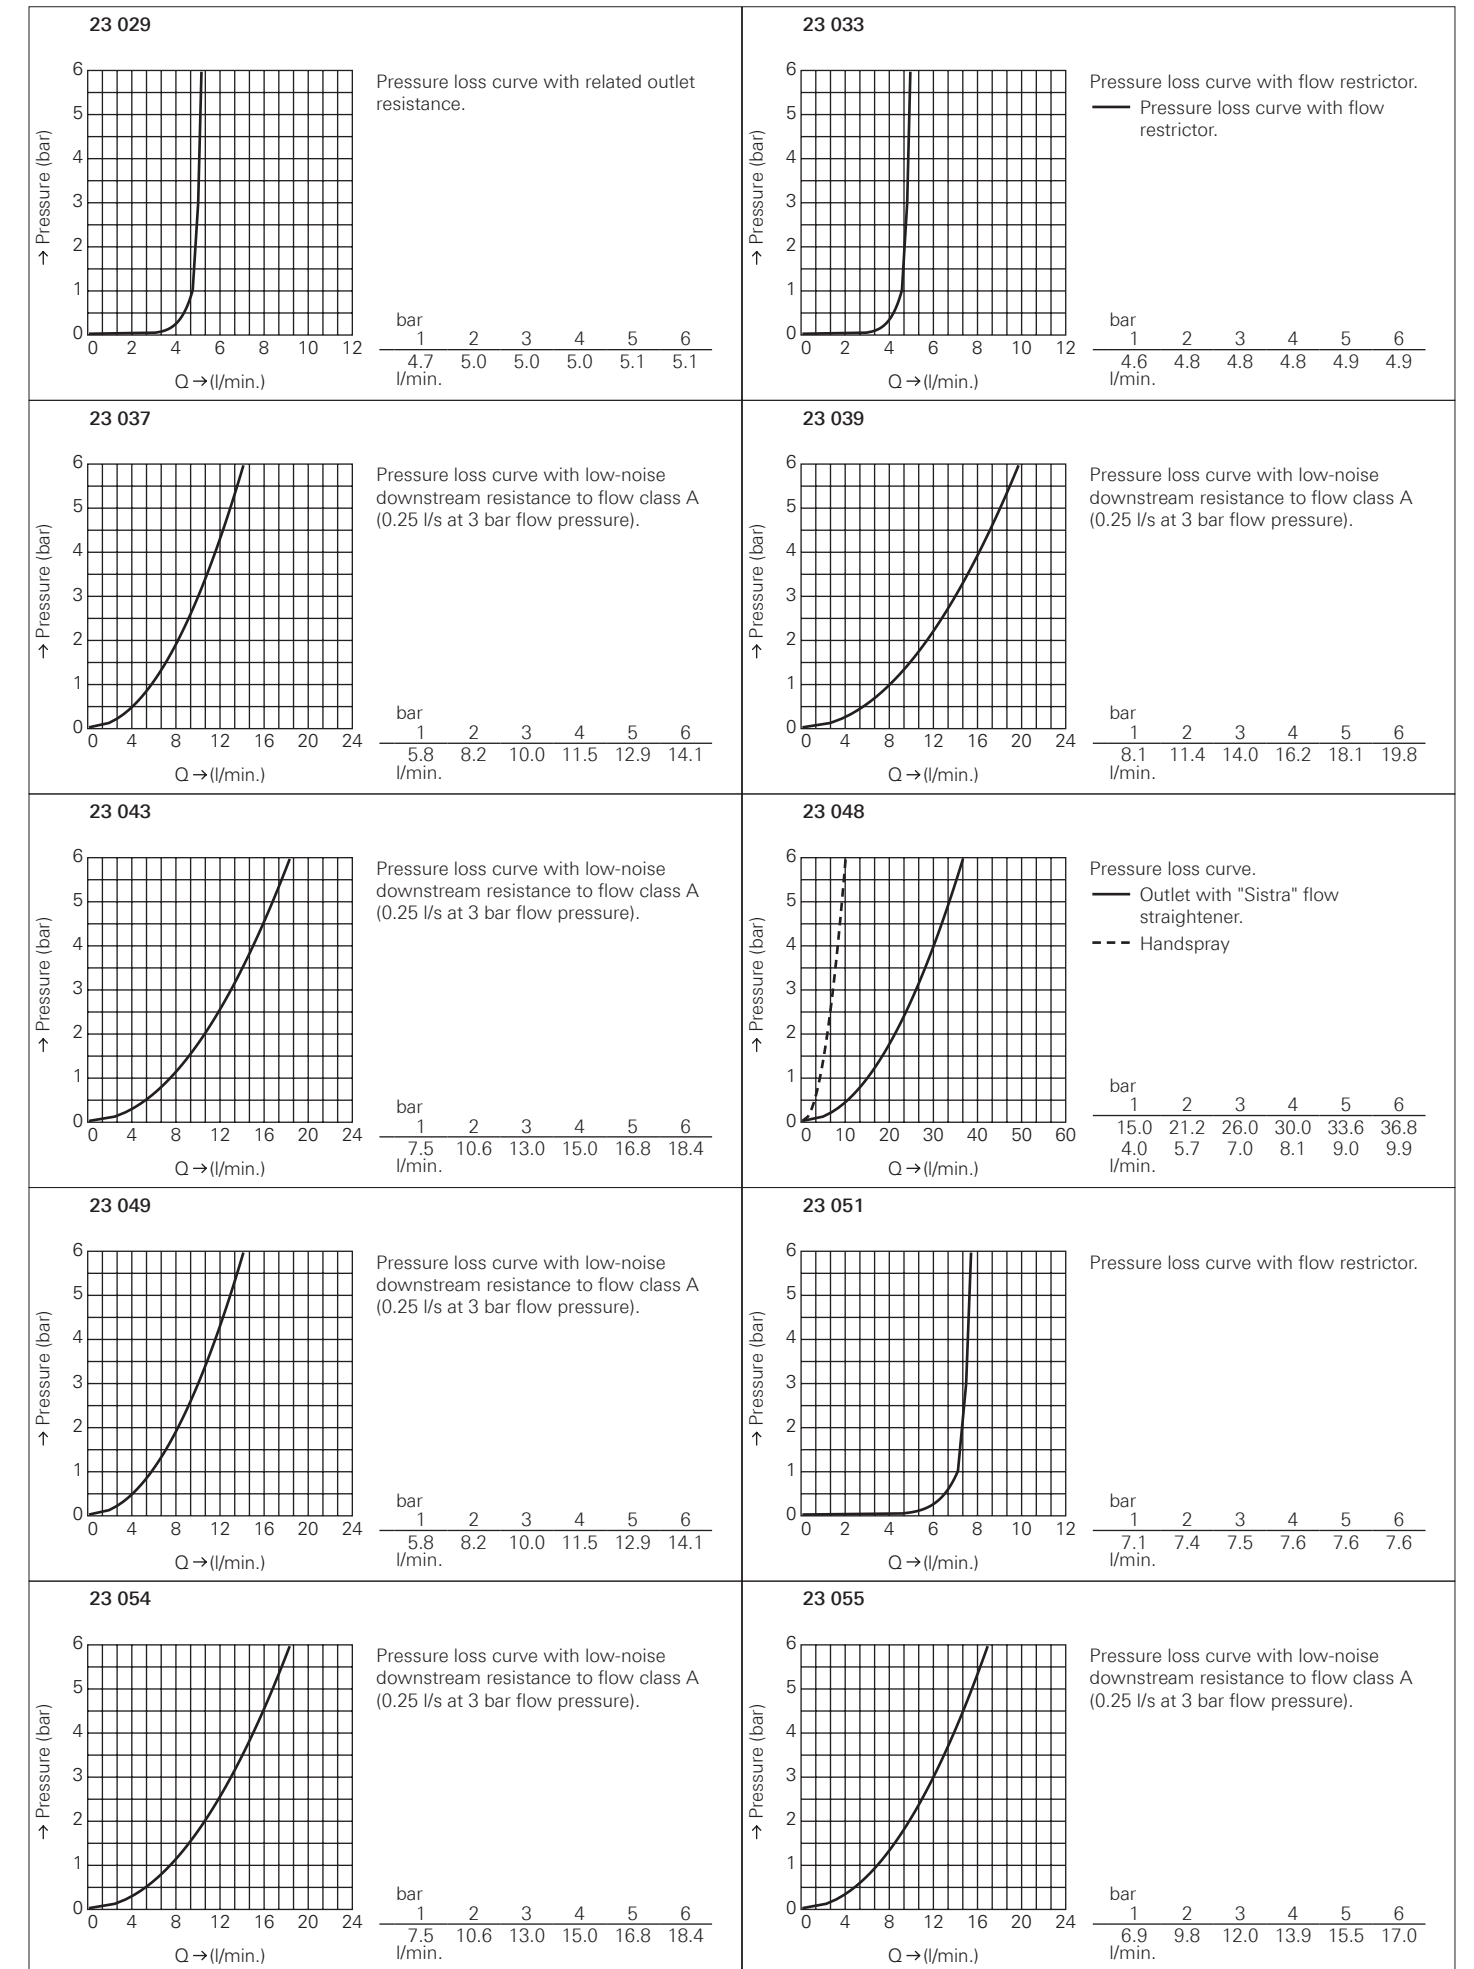

GROHE FLOW CHARTS