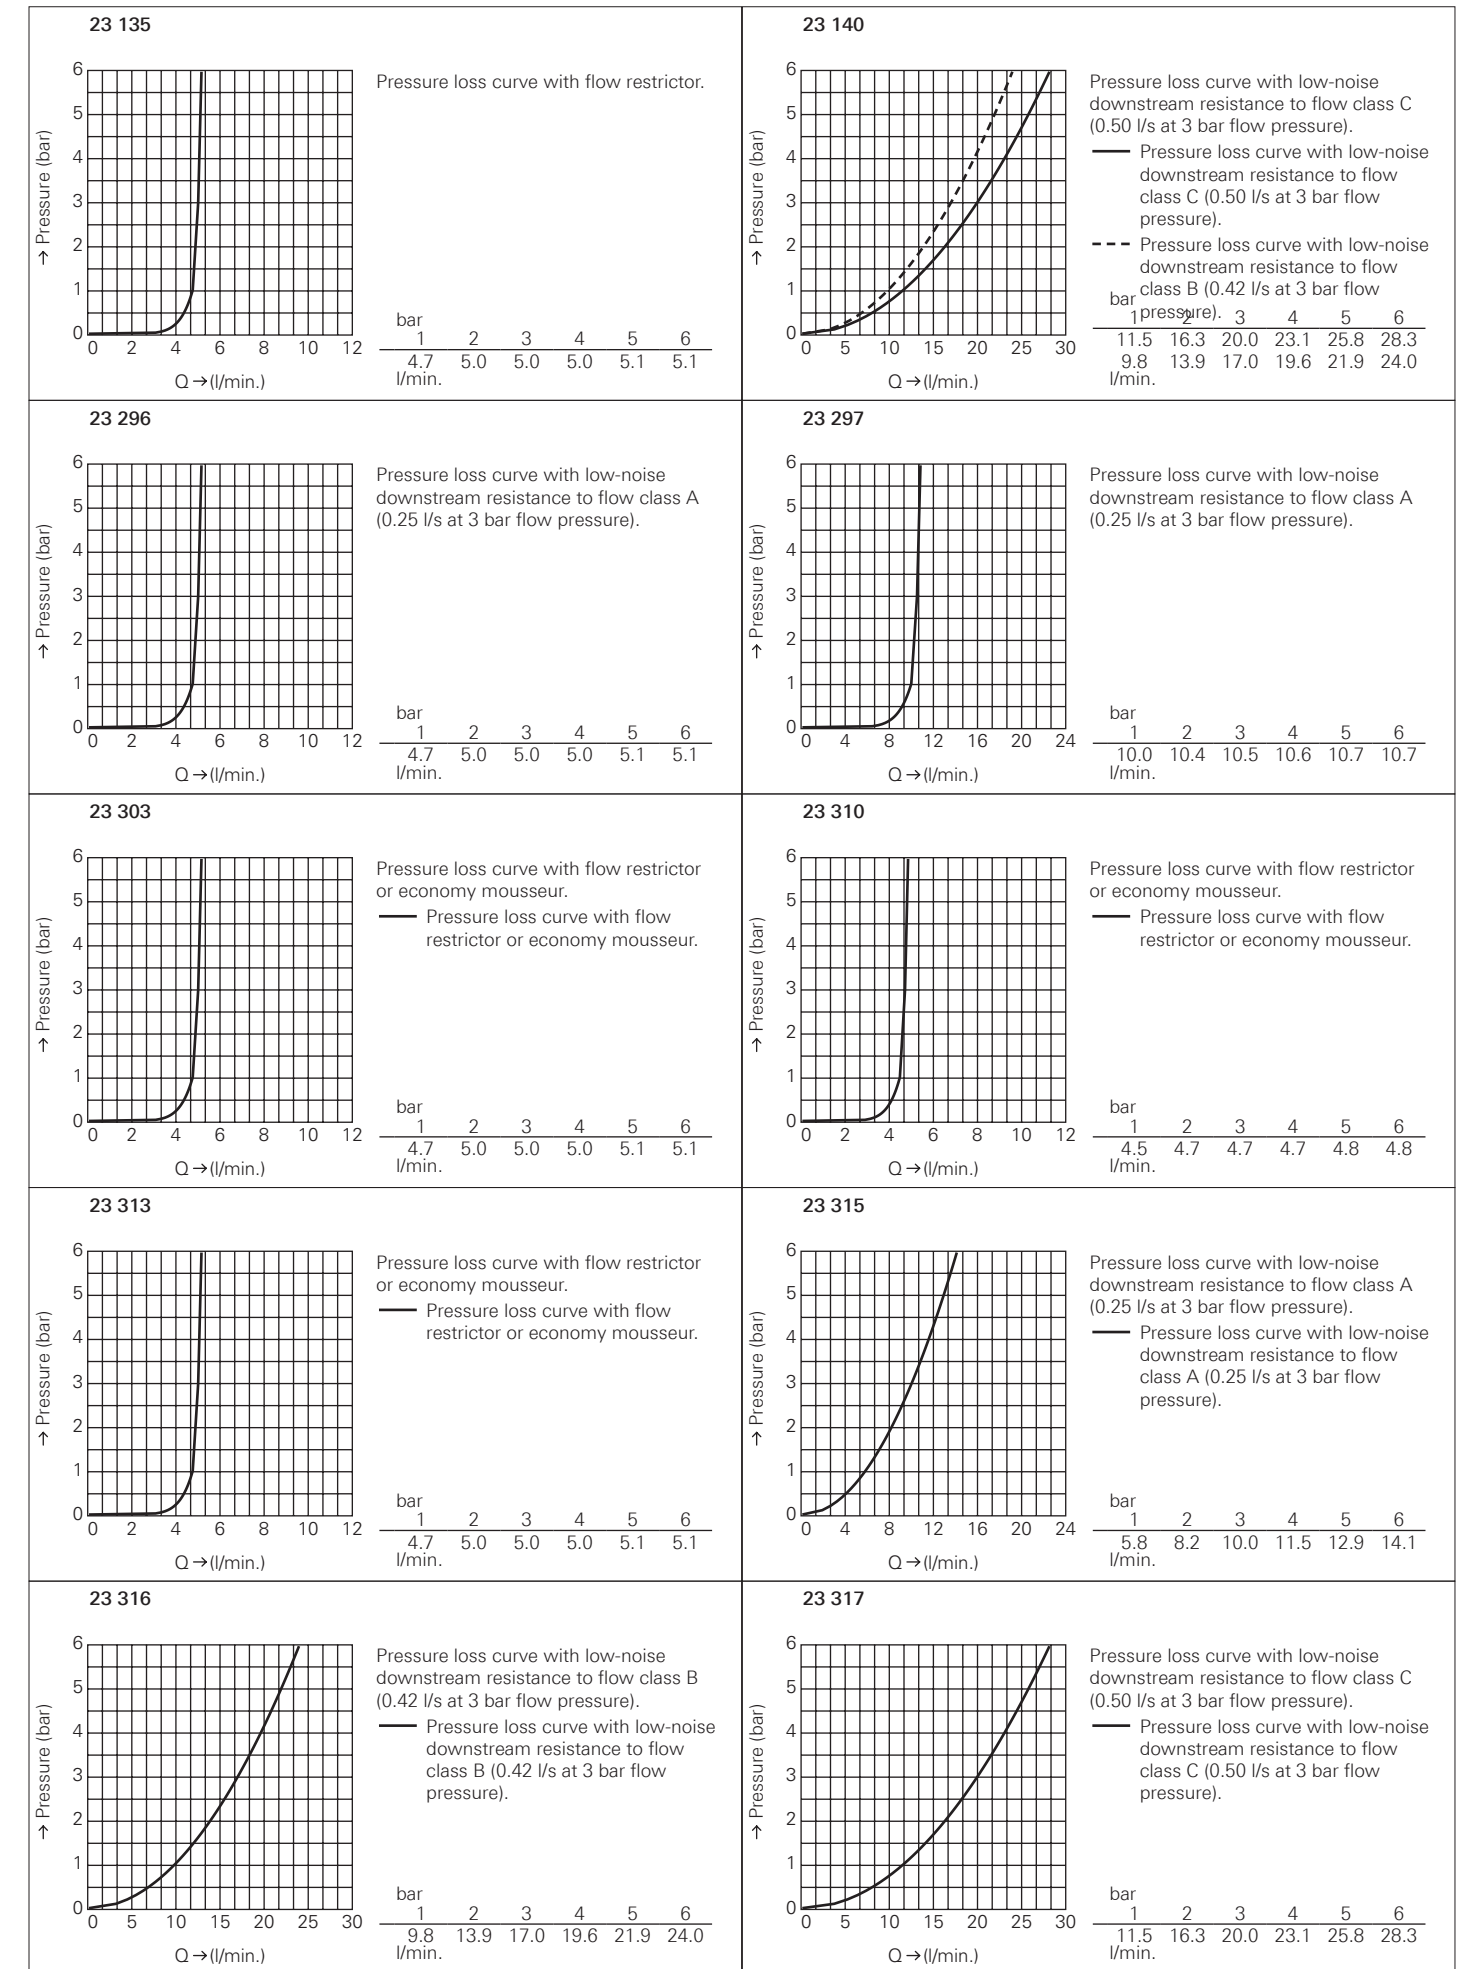

GROHE FLOW CHARTS