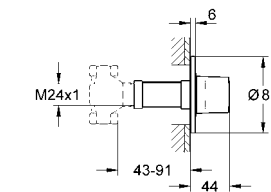

35 500 000	4005176831522		263.99
Ditto, Non TMV2 compliant valve			

19 444 000	4005176840562	chrome	113.64
19 444 KSO	4005176840579	velvet black	184.99

Concealed stop-valve trim
set for final installation for **29 032 000**
installation depth adjustable 43 - 91 mm