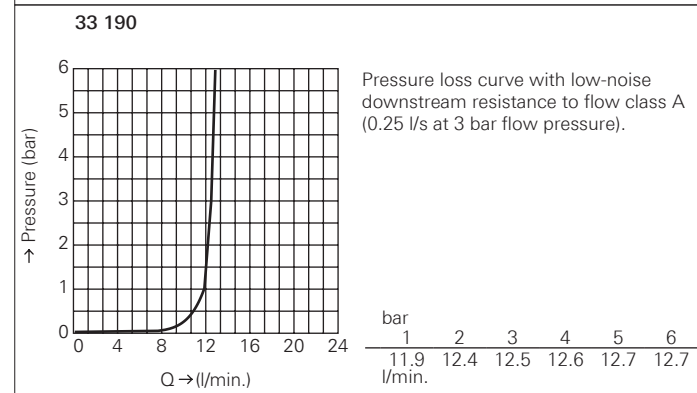

GROHE FLOW CHARTS