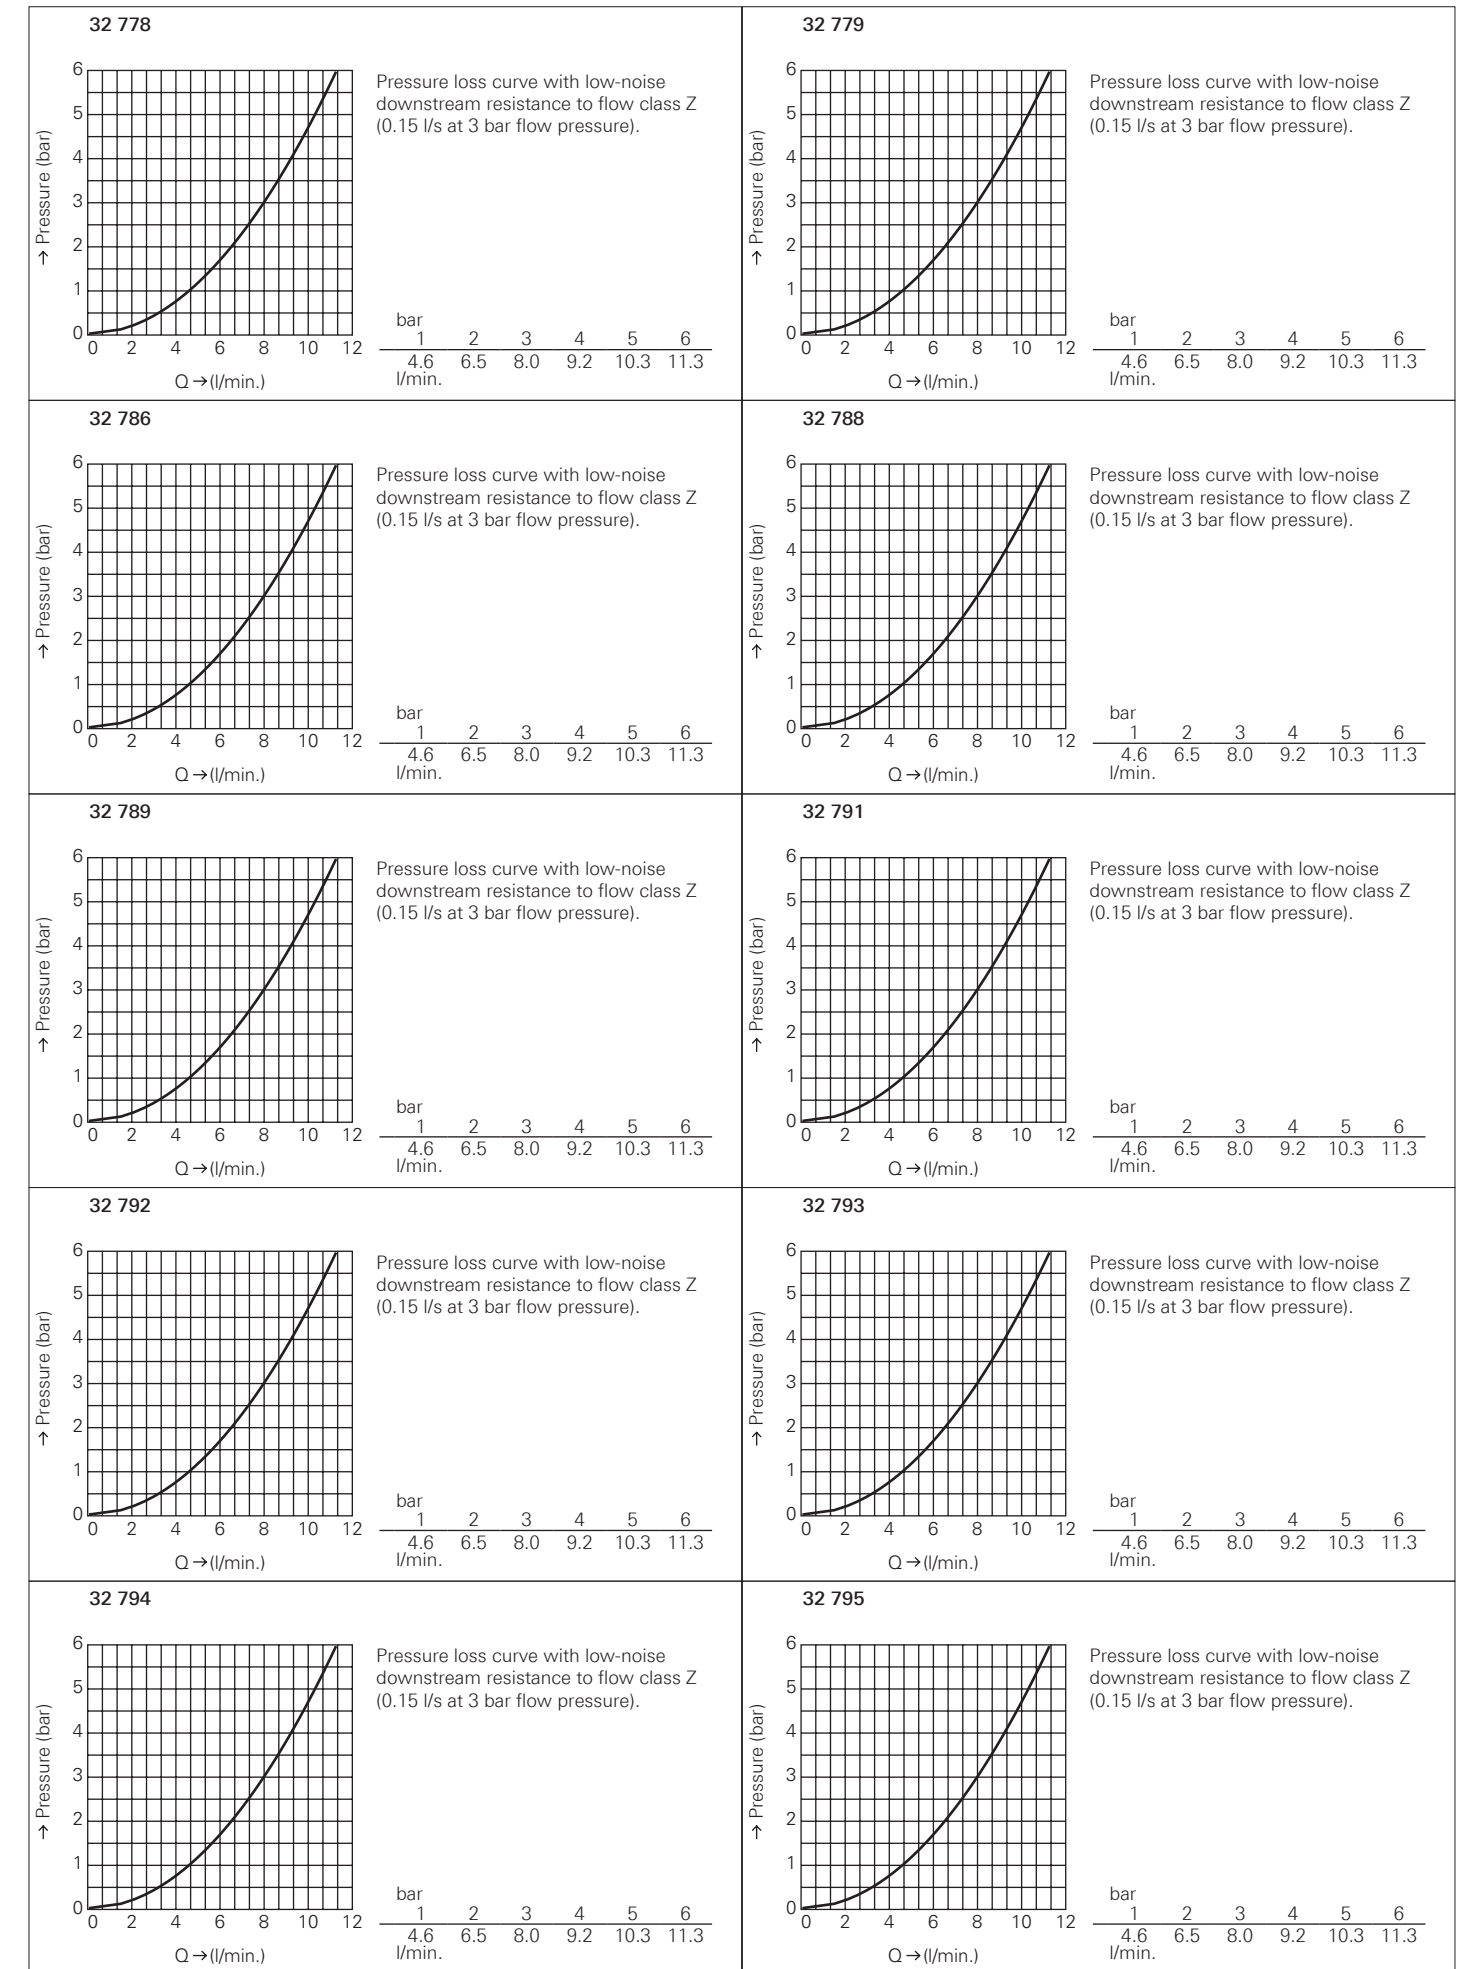

GROHE FLOW CHARTS