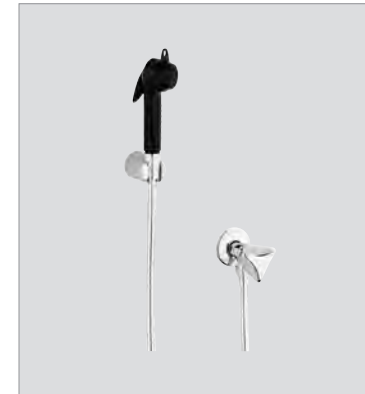

# GROHE TRIGGER SPRAYS

| Ref.No.    | EAN code      | Colour       | Retail Guide Price (£) |
|------------|---------------|--------------|------------------------|
| 27 813 IL0 | 4005176191381 | chrome/white | 97.56                  |