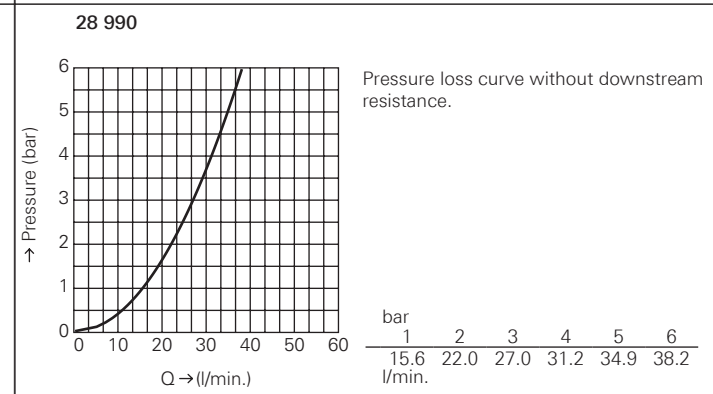

GROHE FLOW CHARTS