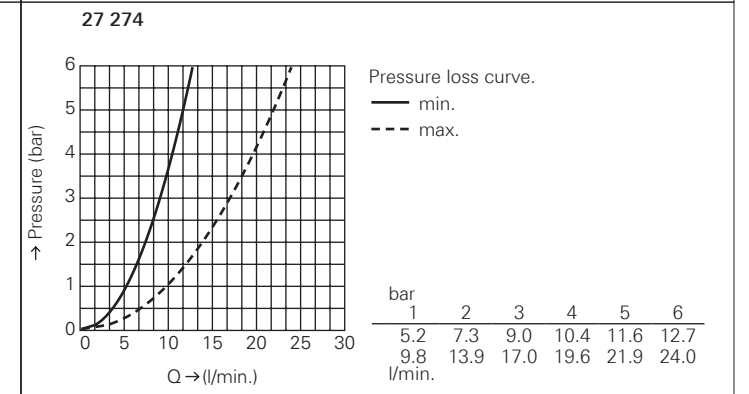

GROHE FLOW CHARTS