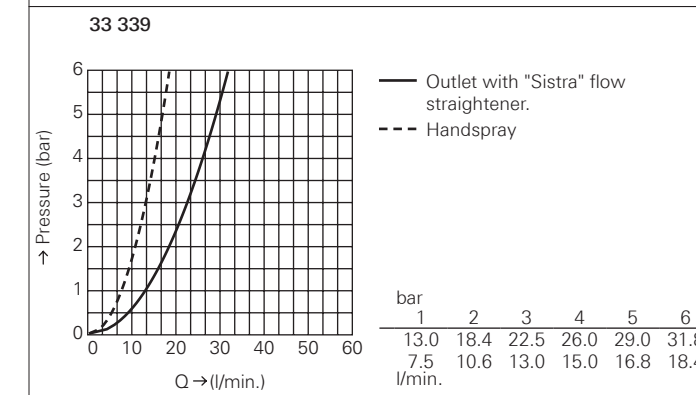

GROHE FLOW CHARTS