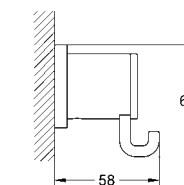

40 284 000	4005176824104	chrome	58.39

Allure
Robe hook
GROHE StarLight® chrome finish