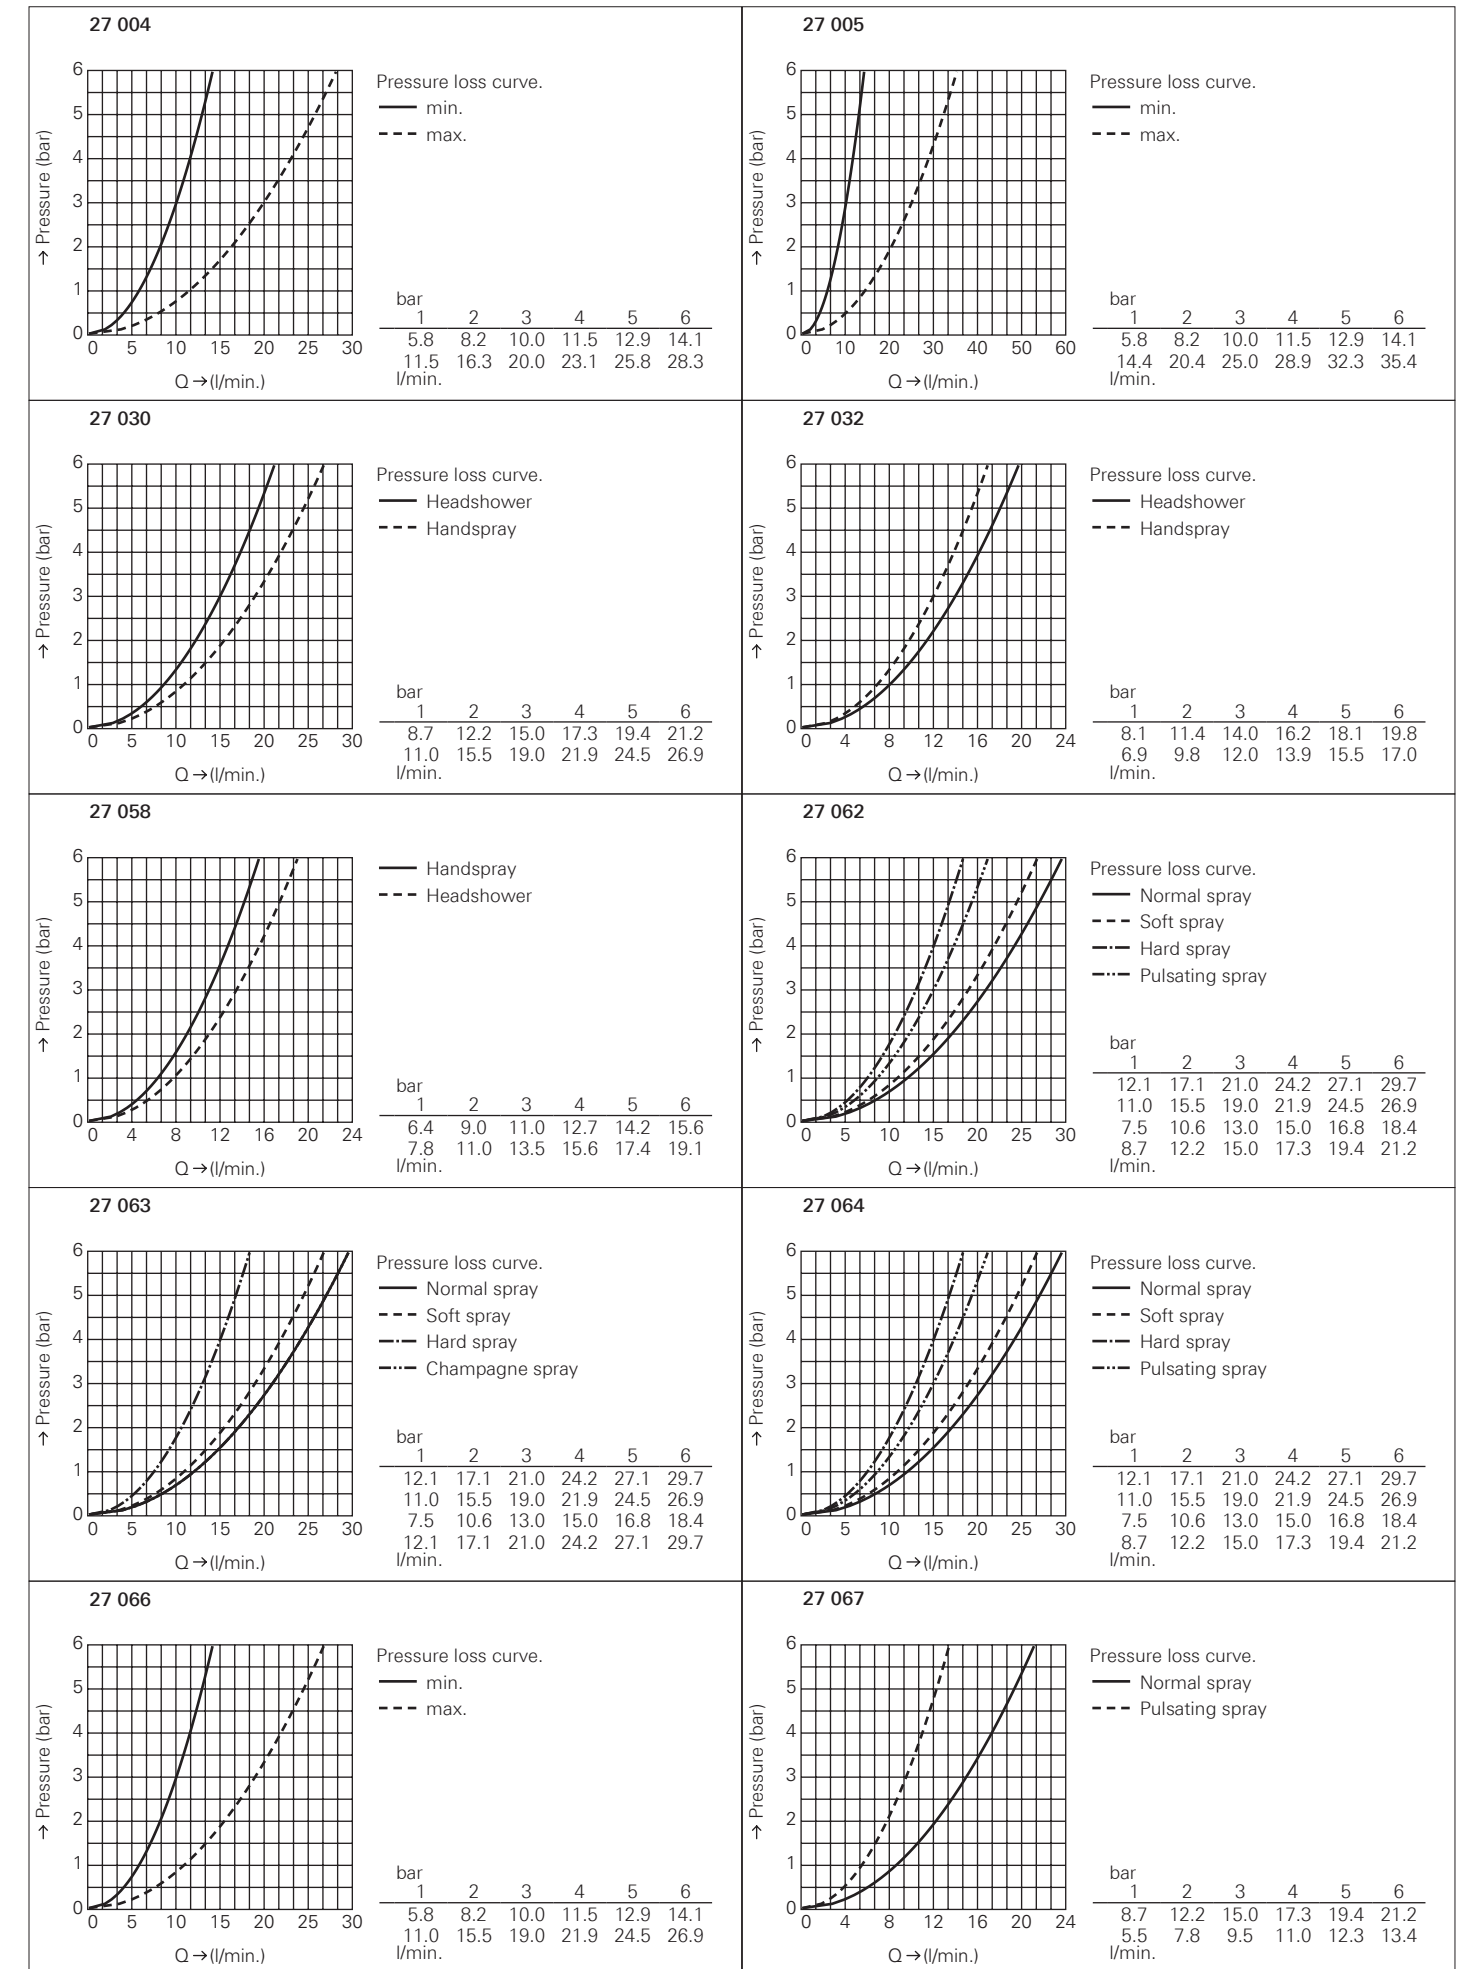

GROHE FLOW CHARTS