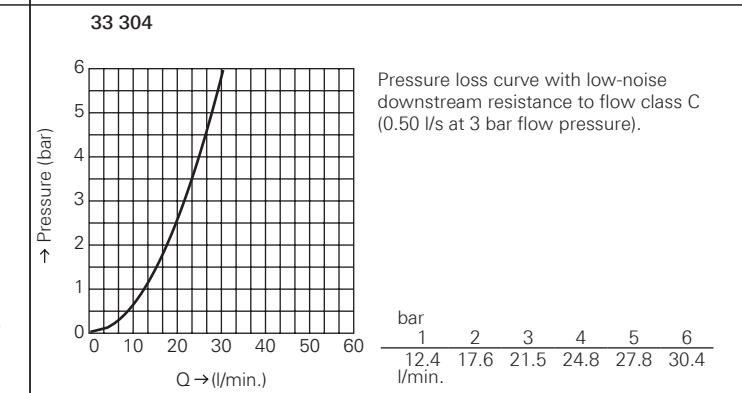

GROHE FLOW CHARTS