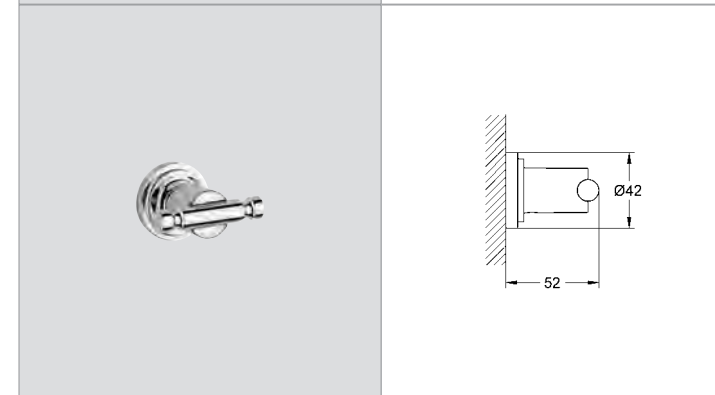

40 312 000	4005176237072	chrome	99.13

Atrio
Robe hook
GROHE StarLight® chrome finish