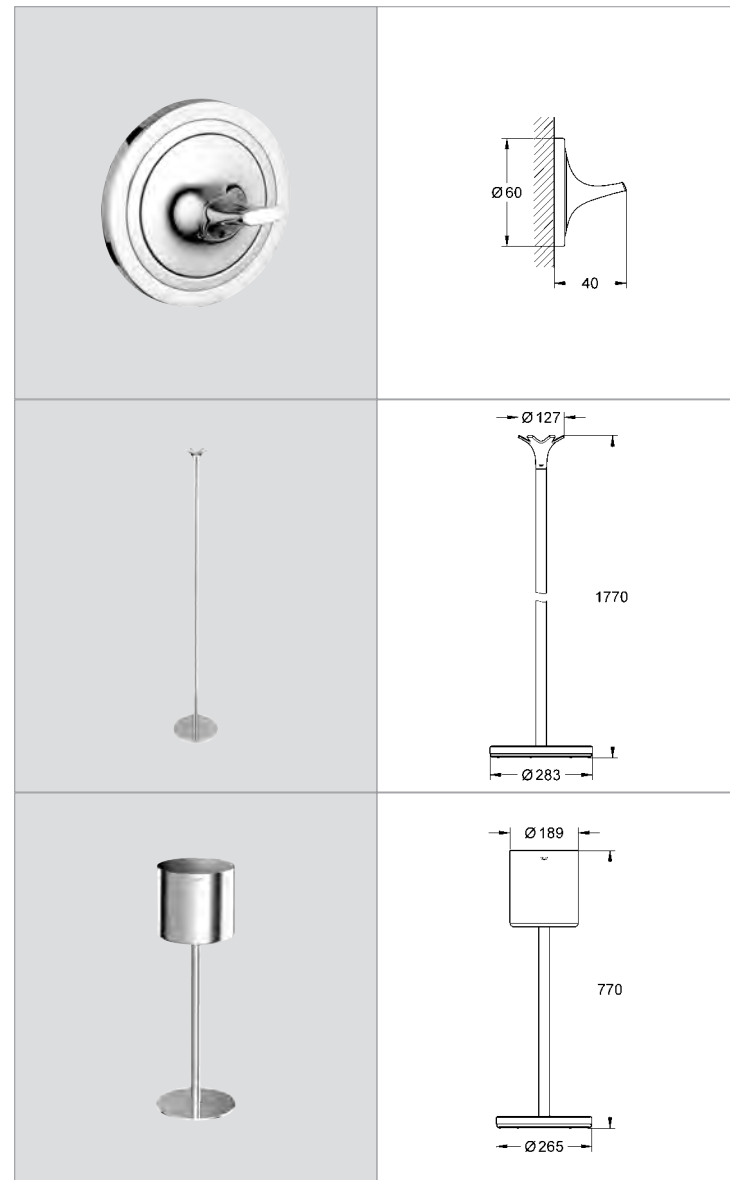

Ref.No.	EAN code	Colour	Retail Guide Price (€)
40 378 000	4005176840302	chrome	64.34
40 378 KS0	4005176840319	velvet black	94.93

GROHE Ondus
Robe hook
GROHE StarLight® chrome finish

40 387 000	4005176846526	chrome	1,368.89
40 387 KS0	4005176846540	velvet black	1,826.59

GROHE Ondus
Robe holder
free standing
GROHE StarLight® chrome finish

40 388 000	4005176846533	chrome	1,304.95
40 388 KS0	4005176846557	velvet black	1,916.09

GROHE Ondus
Champagne bucket
free standing
GROHE StarLight® chrome finish