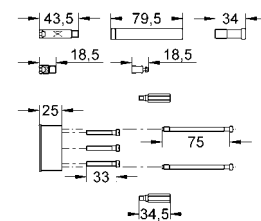

|            |               |        |        |
|------------|---------------|--------|--------|
| 46 191 000 | 4005176119996 | chrome | 108.16 |
|------------|---------------|--------|--------|

**Extension set 25 mm**  
 for Rapido E 35 501 000