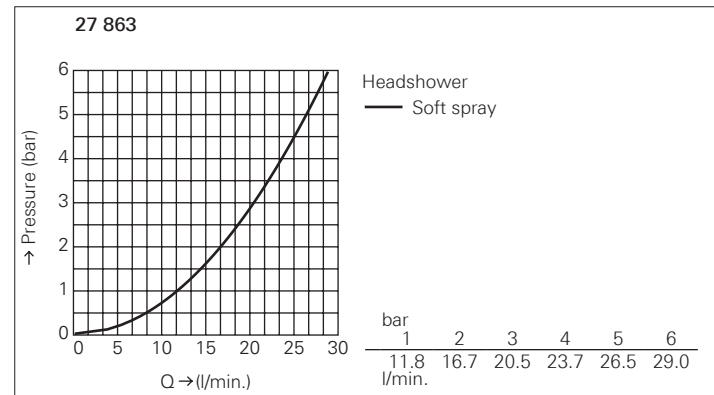

GROHE FLOW CHARTS