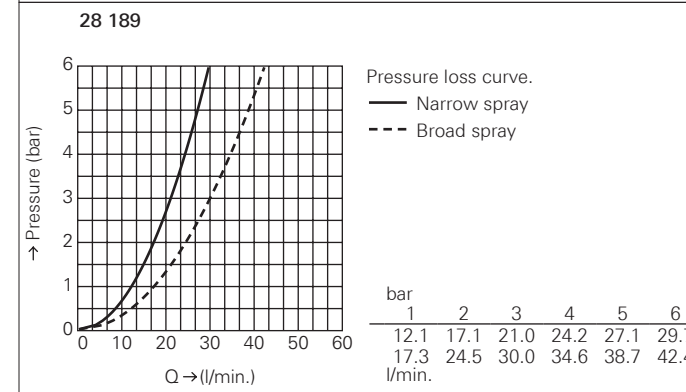

GROHE FLOW CHARTS