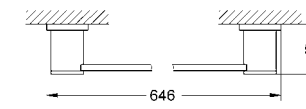

GROHE ALLURE

Ref.No.	EAN code	Colour	Retail Guide Price (£)
40 341 000	4005176824135	chrome	212.41

Allure
Towel rail
600 mm
GROHE StarLight® chrome finish