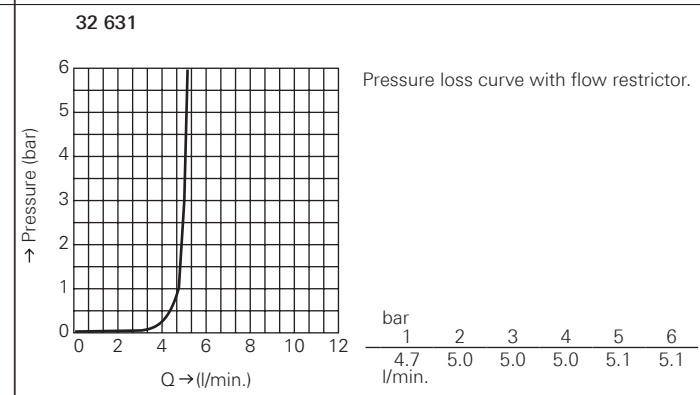

GROHE FLOW CHARTS