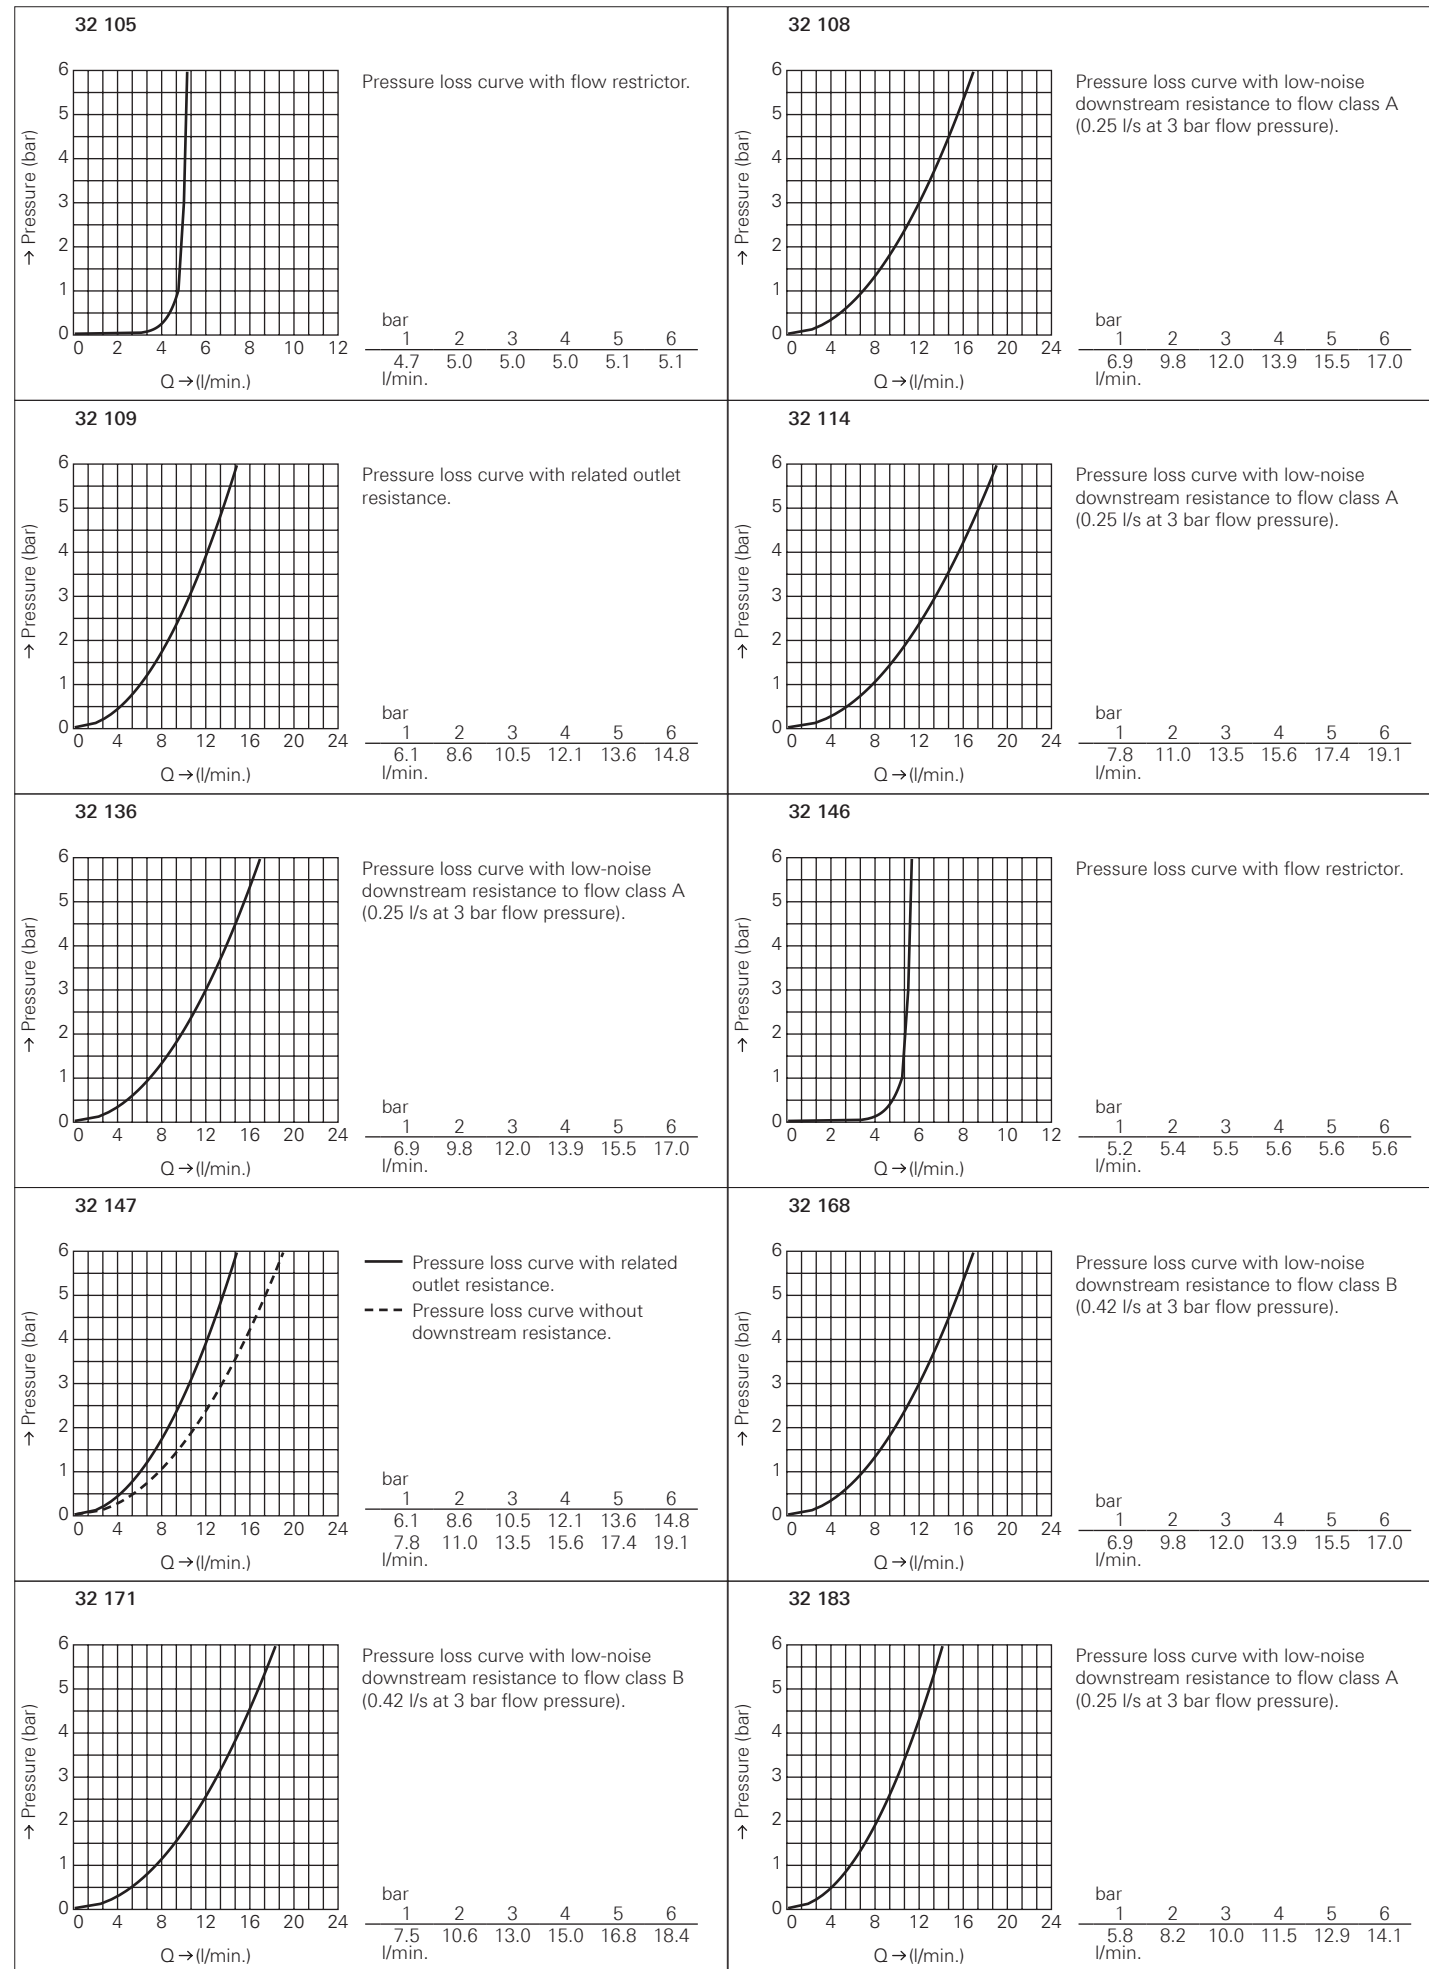

GROHE FLOW CHARTS