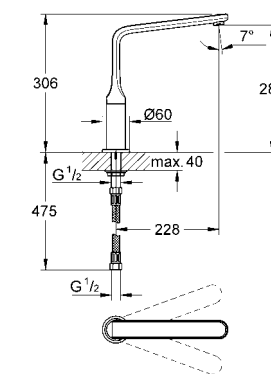

13 292 000	4005176894824	chrome	480.78

Veris
Bath spout
projection 228 mm
GROHE StarLight® chrome finish