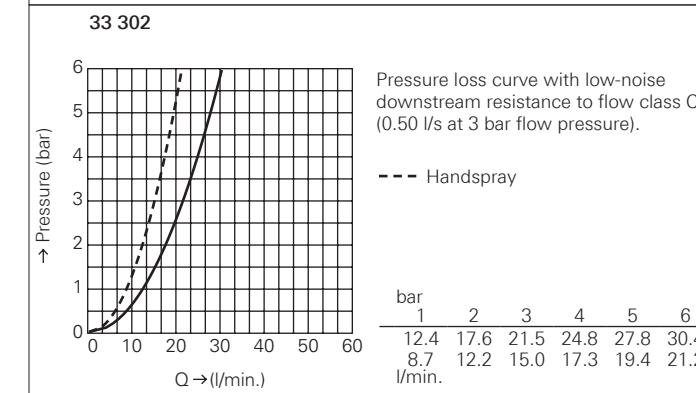

GROHE FLOW CHARTS