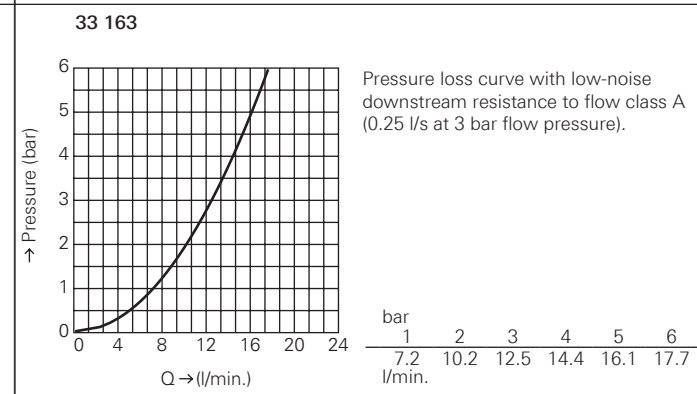

GROHE FLOW CHARTS