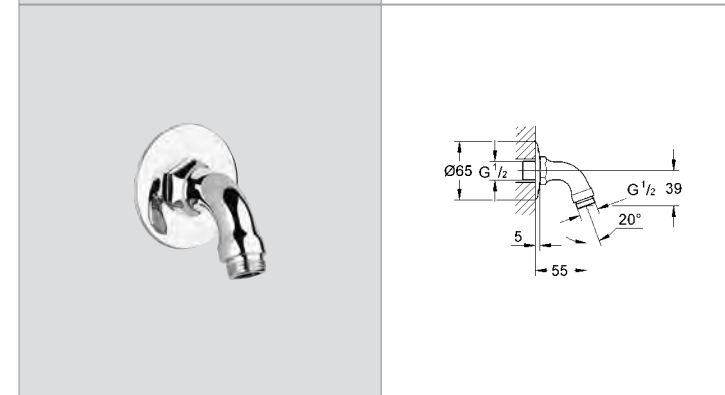

28 429 000 4005176601910 **chrome** 36.54  
**Relexa**  
**Shower arm 55 mm**  
 connection thread 1/2"  
**GROHE StarLight®** chrome finish

28 541 000 4005176040528 **chrome** 104.54  
**Relexa**  
**Shower arm 147 mm**  
 connection thread 1/2"  
 escutcheon  
**GROHE StarLight®** chrome finish