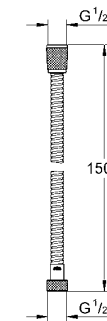

28 143 LSO	4005176842269	moon white	81.12
28 143 KSO	4005176842252	velvet black	103.85
28 143 000	4005176601347	chrome	54.19

Relaxa
Metal hose
1500 mm
1/2" x 1/2"
Longlife
strengthened model
tensile strength 750 N
GROHE StarLight® chrome finish