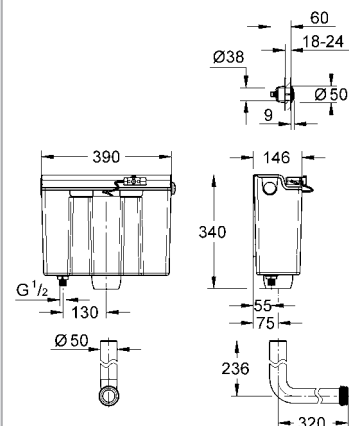

# GROHE WC CISTERNS

| Ref.No. | EAN code | Colour | Retail Guide Price (£) |
|---------|----------|--------|------------------------|
|---------|----------|--------|------------------------|

NEW

39 053 000 4005176935978 83.72