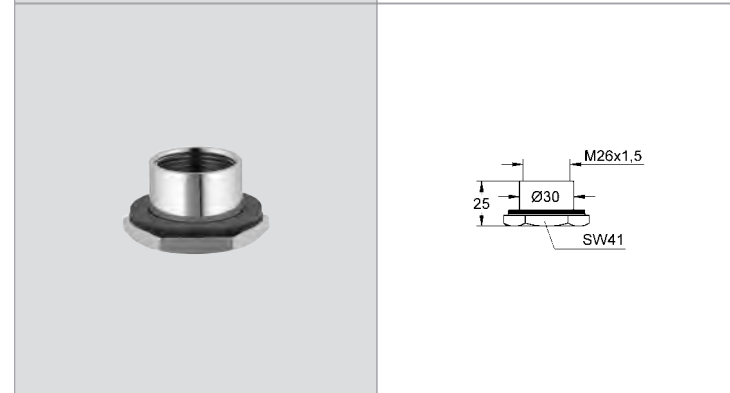

Shank extension
25 mm
M 26 x 1.5