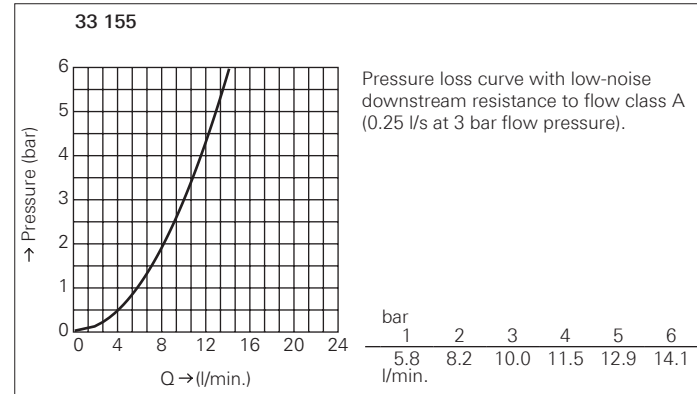

GROHE FLOW CHARTS