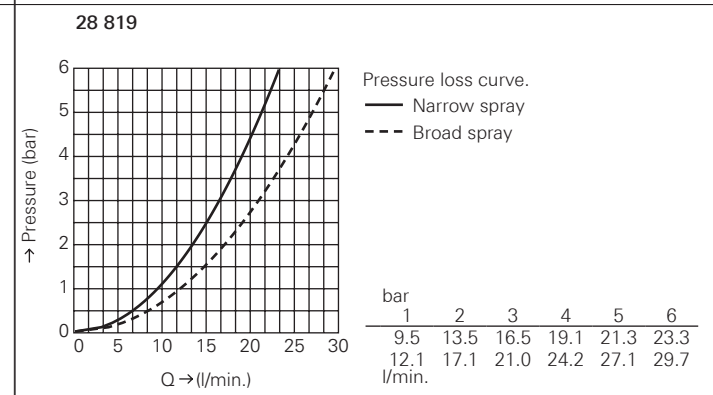

GROHE FLOW CHARTS