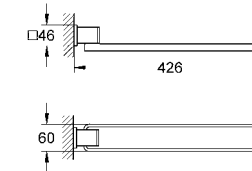

40 342 000	4005176824142	chrome	208.05

Allure
Towel bar
Two arms
GROHE StarLight® chrome finish