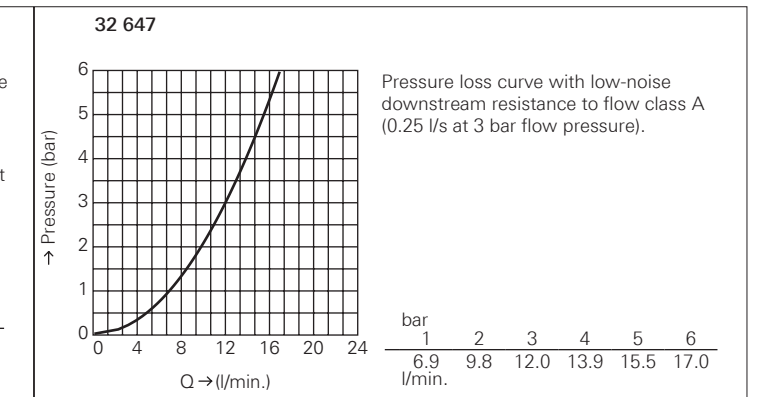

GROHE FLOW CHARTS