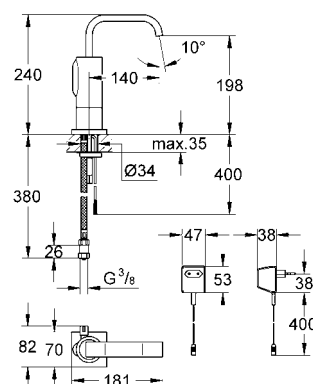

|            |               |        |        |
|------------|---------------|--------|--------|
| 36 097 000 | 4005176870200 | chrome | 818.19 |
|------------|---------------|--------|--------|

**Ditto**, with pop up waste set