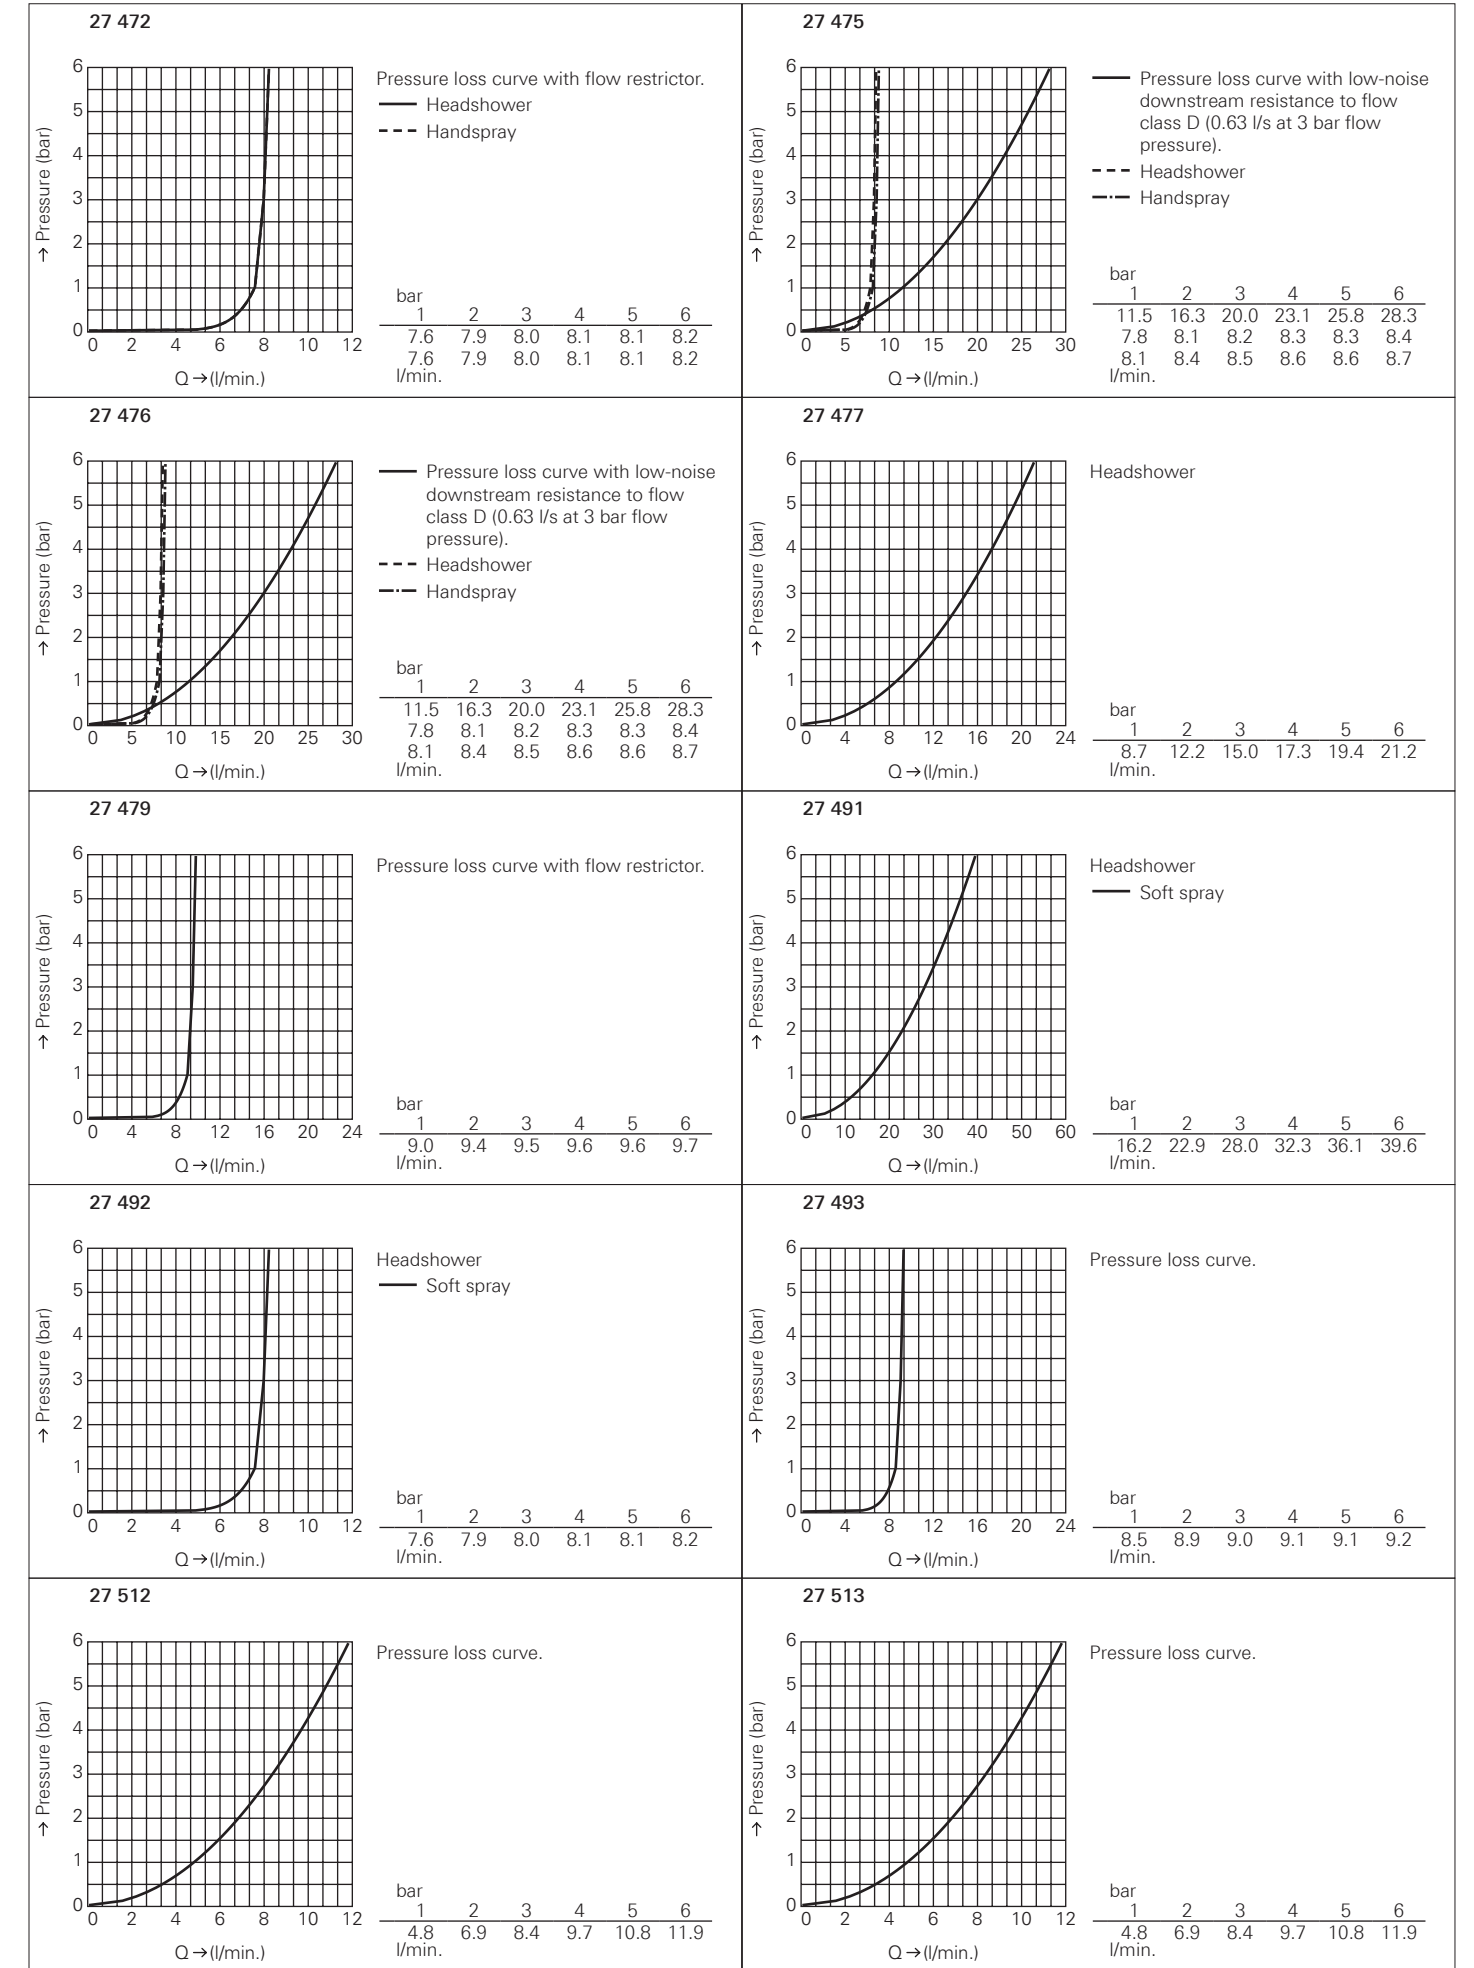

GROHE FLOW CHARTS