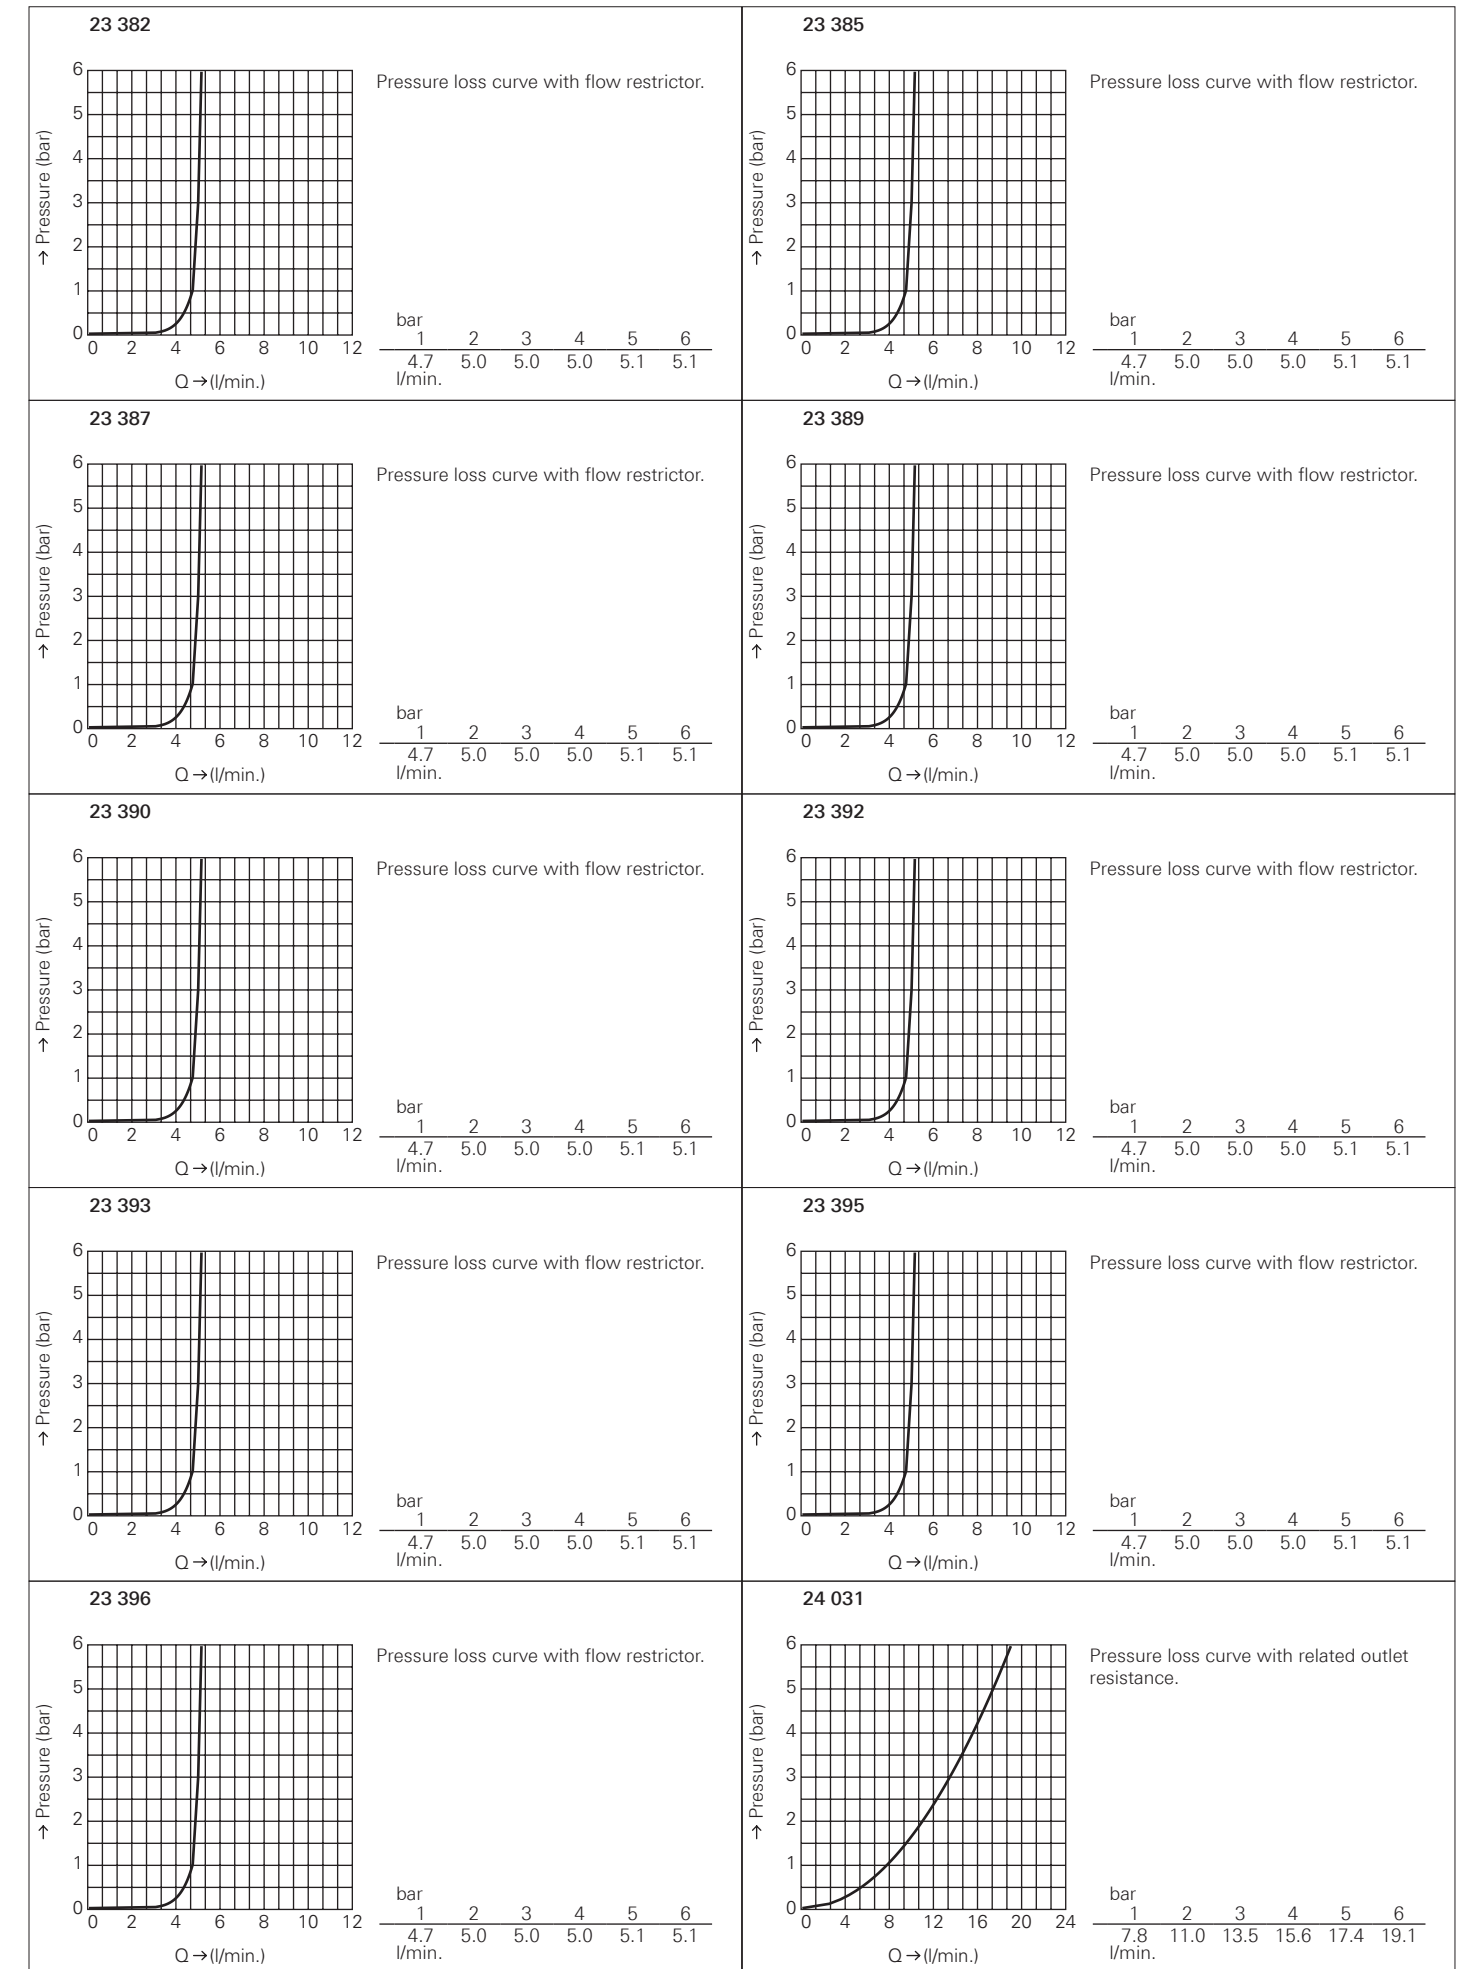

GROHE FLOW CHARTS