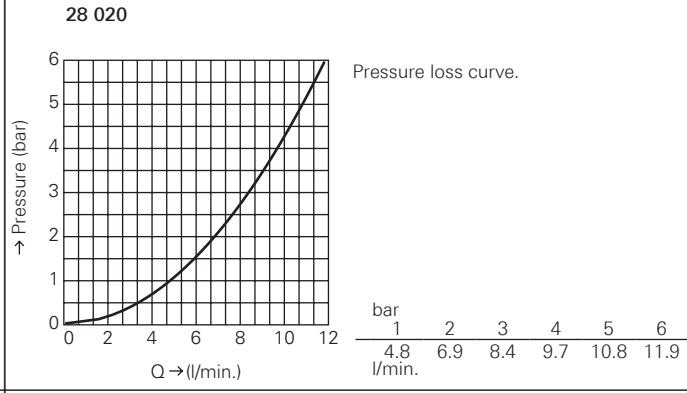

GROHE FLOW CHARTS