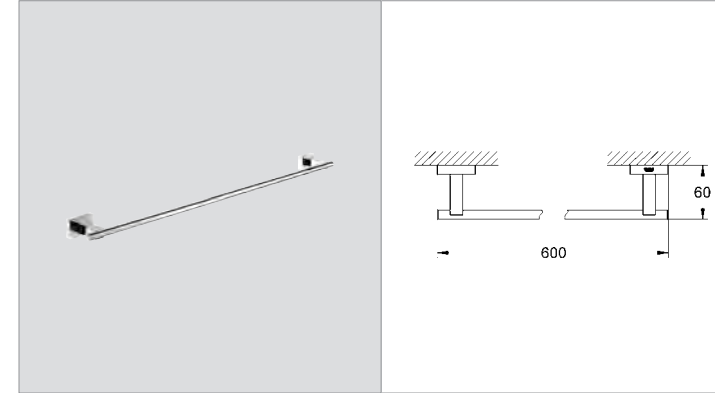

**Essentials Cube Towel rail**  
600 mm  
GROHE StarLight® chrome finish

|            |               |        |       |
|------------|---------------|--------|-------|
| 40 623 000 | 4005176924064 | chrome | 47.21 |
|------------|---------------|--------|-------|