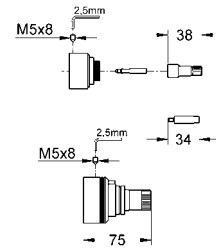

**Extension set 27.5 mm**  
suitable for  
34 212 000

|            |               |  |       |
|------------|---------------|--|-------|
| 45 203 000 | 4005176052842 |  | 16.00 |
|------------|---------------|--|-------|