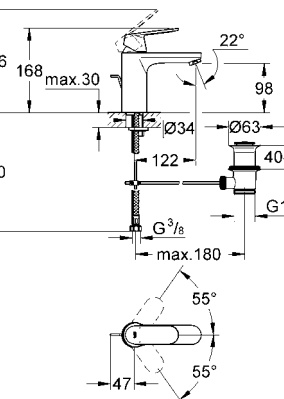

23 325 000 4005176933974 **chrome 130.77**
Eurosmart Cosmopolitan
Basin mixer 1/2"
monobloc installation
medium height
metal lever
GROHE SilkMove® 35 mm ceramic cartridge
GROHE StarLight® chrome finish
GROHE EcoJoy® mousseur
pop-up waste set 1 1/4"
flexible connection hoses
GROHE QuickFix® rapid installation system
optional temperature limiter ref. no. 46 375 000
min. recommended pressure 1.0 bar

23 327 000 4005176934094 **chrome 119.06**
Ditto, smooth body

23 396 00E 4005176938504 **chrome 130.77**
Ditto, with **GROHE SilkMove® ES**