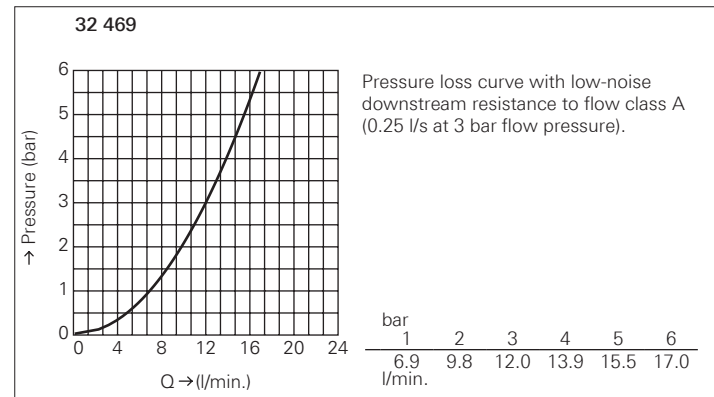

GROHE FLOW CHARTS