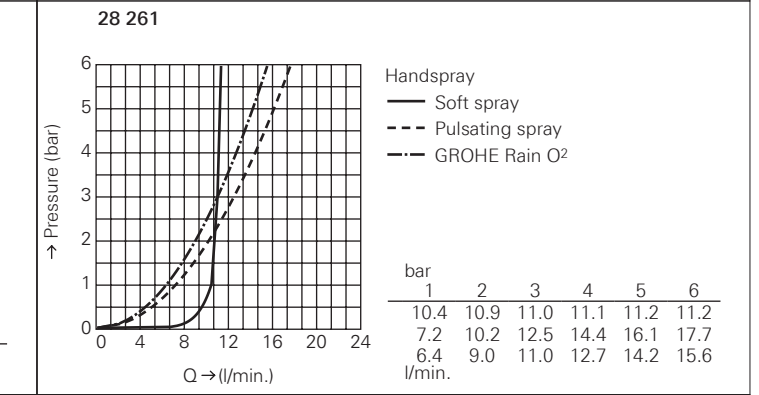

GROHE FLOW CHARTS