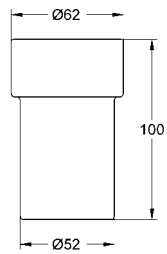

**Allure**  
Glass  
satin glass

|            |               |  |       |
|------------|---------------|--|-------|
| 40 256 000 | 4005176211089 |  | 45.45 |
|------------|---------------|--|-------|

**Allure**  
Soap dish  
satin glass