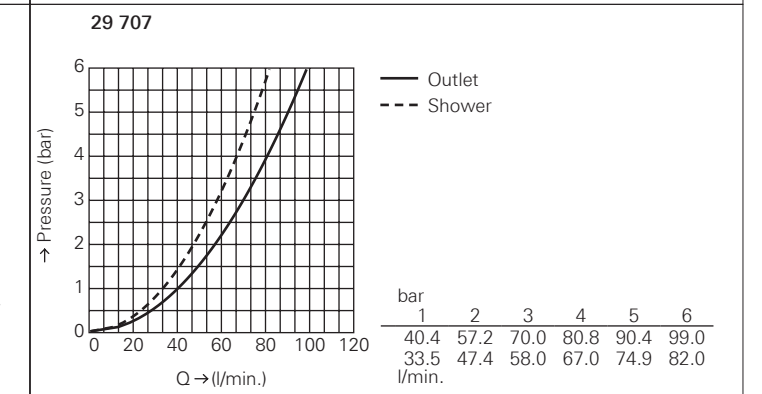

GROHE FLOW CHARTS