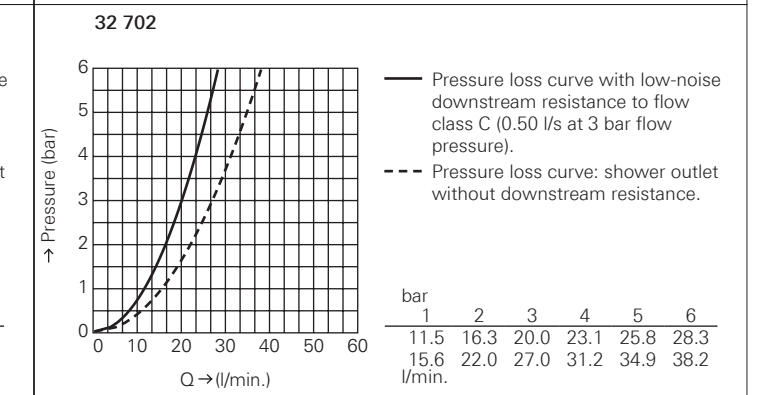

GROHE FLOW CHARTS