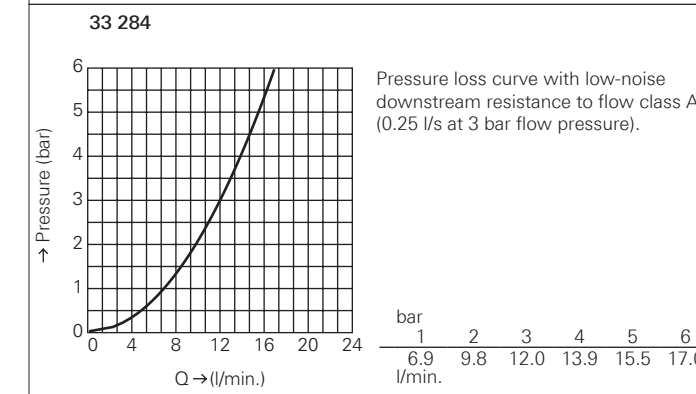

GROHE FLOW CHARTS