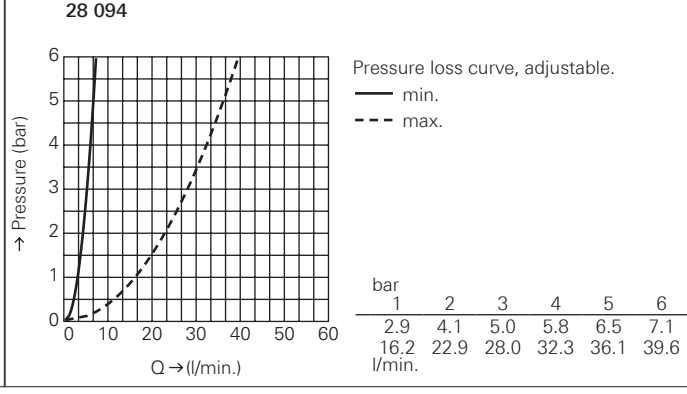

GROHE FLOW CHARTS