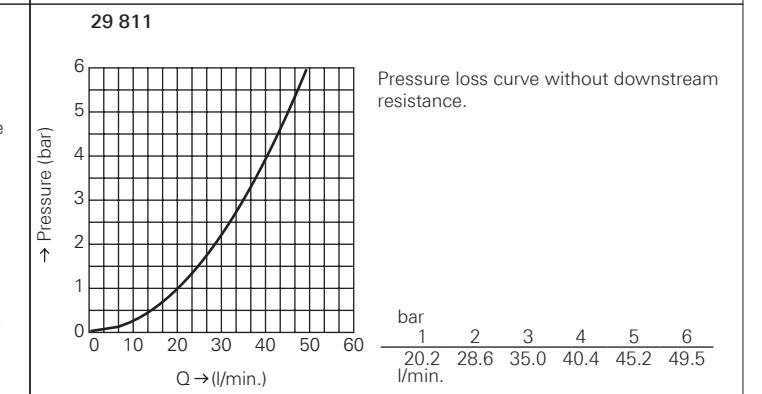

GROHE FLOW CHARTS