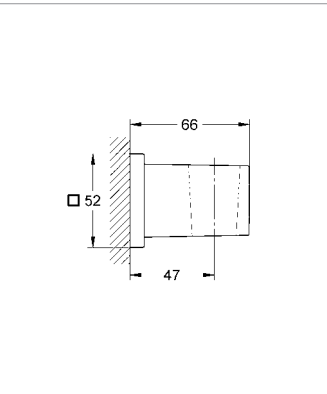

GROHE EUPHORIA CUBE

Ref.No.	EAN code	Colour	Retail Guide Price (£)
27 693 000	4005176907043	chrome	19.23

Euphoria Cube
Wall hand Shower holder
GROHE StarLight® chrome finish