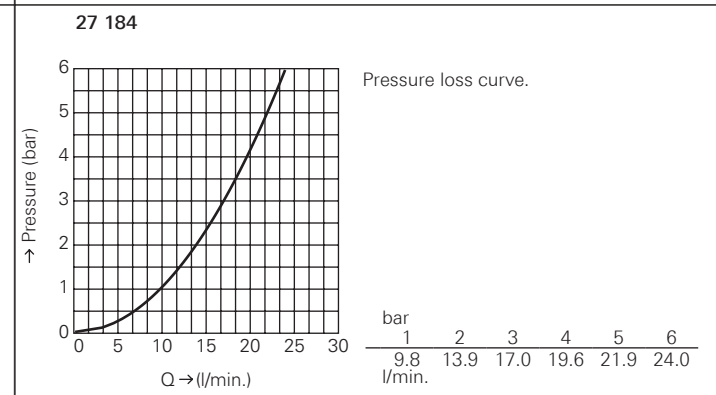

GROHE FLOW CHARTS