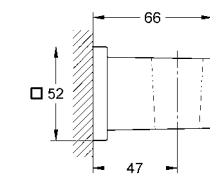

27 693 000 4005176907043 **chrome** 19.23

Euphoria Cube
Wall hand Shower holder
GROHE StarLight® chrome finish