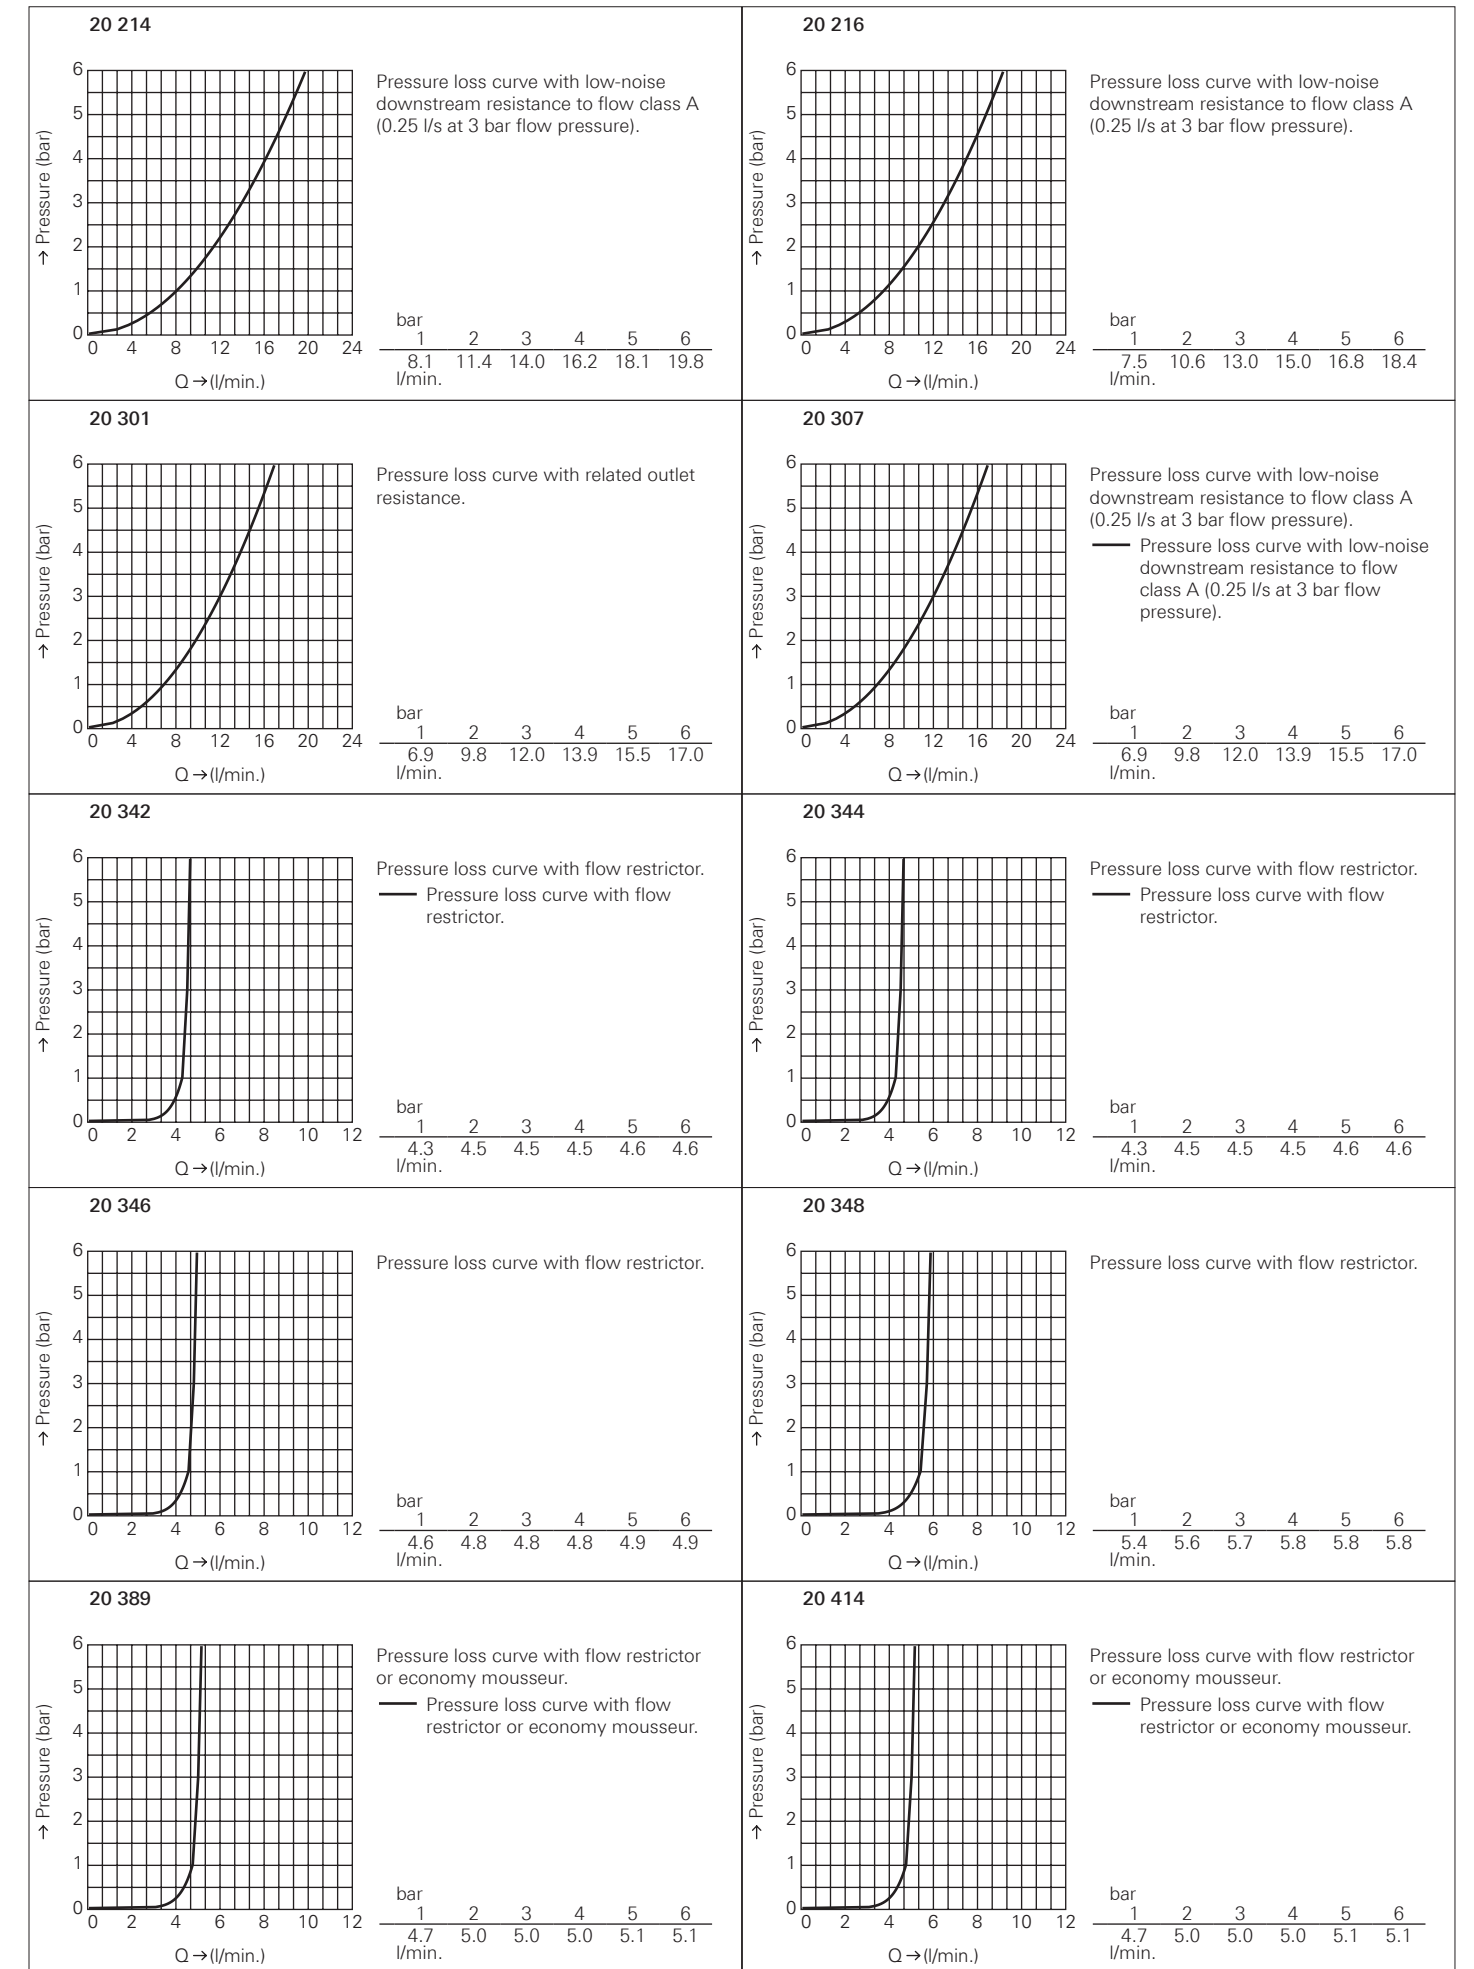

GROHE FLOW CHARTS