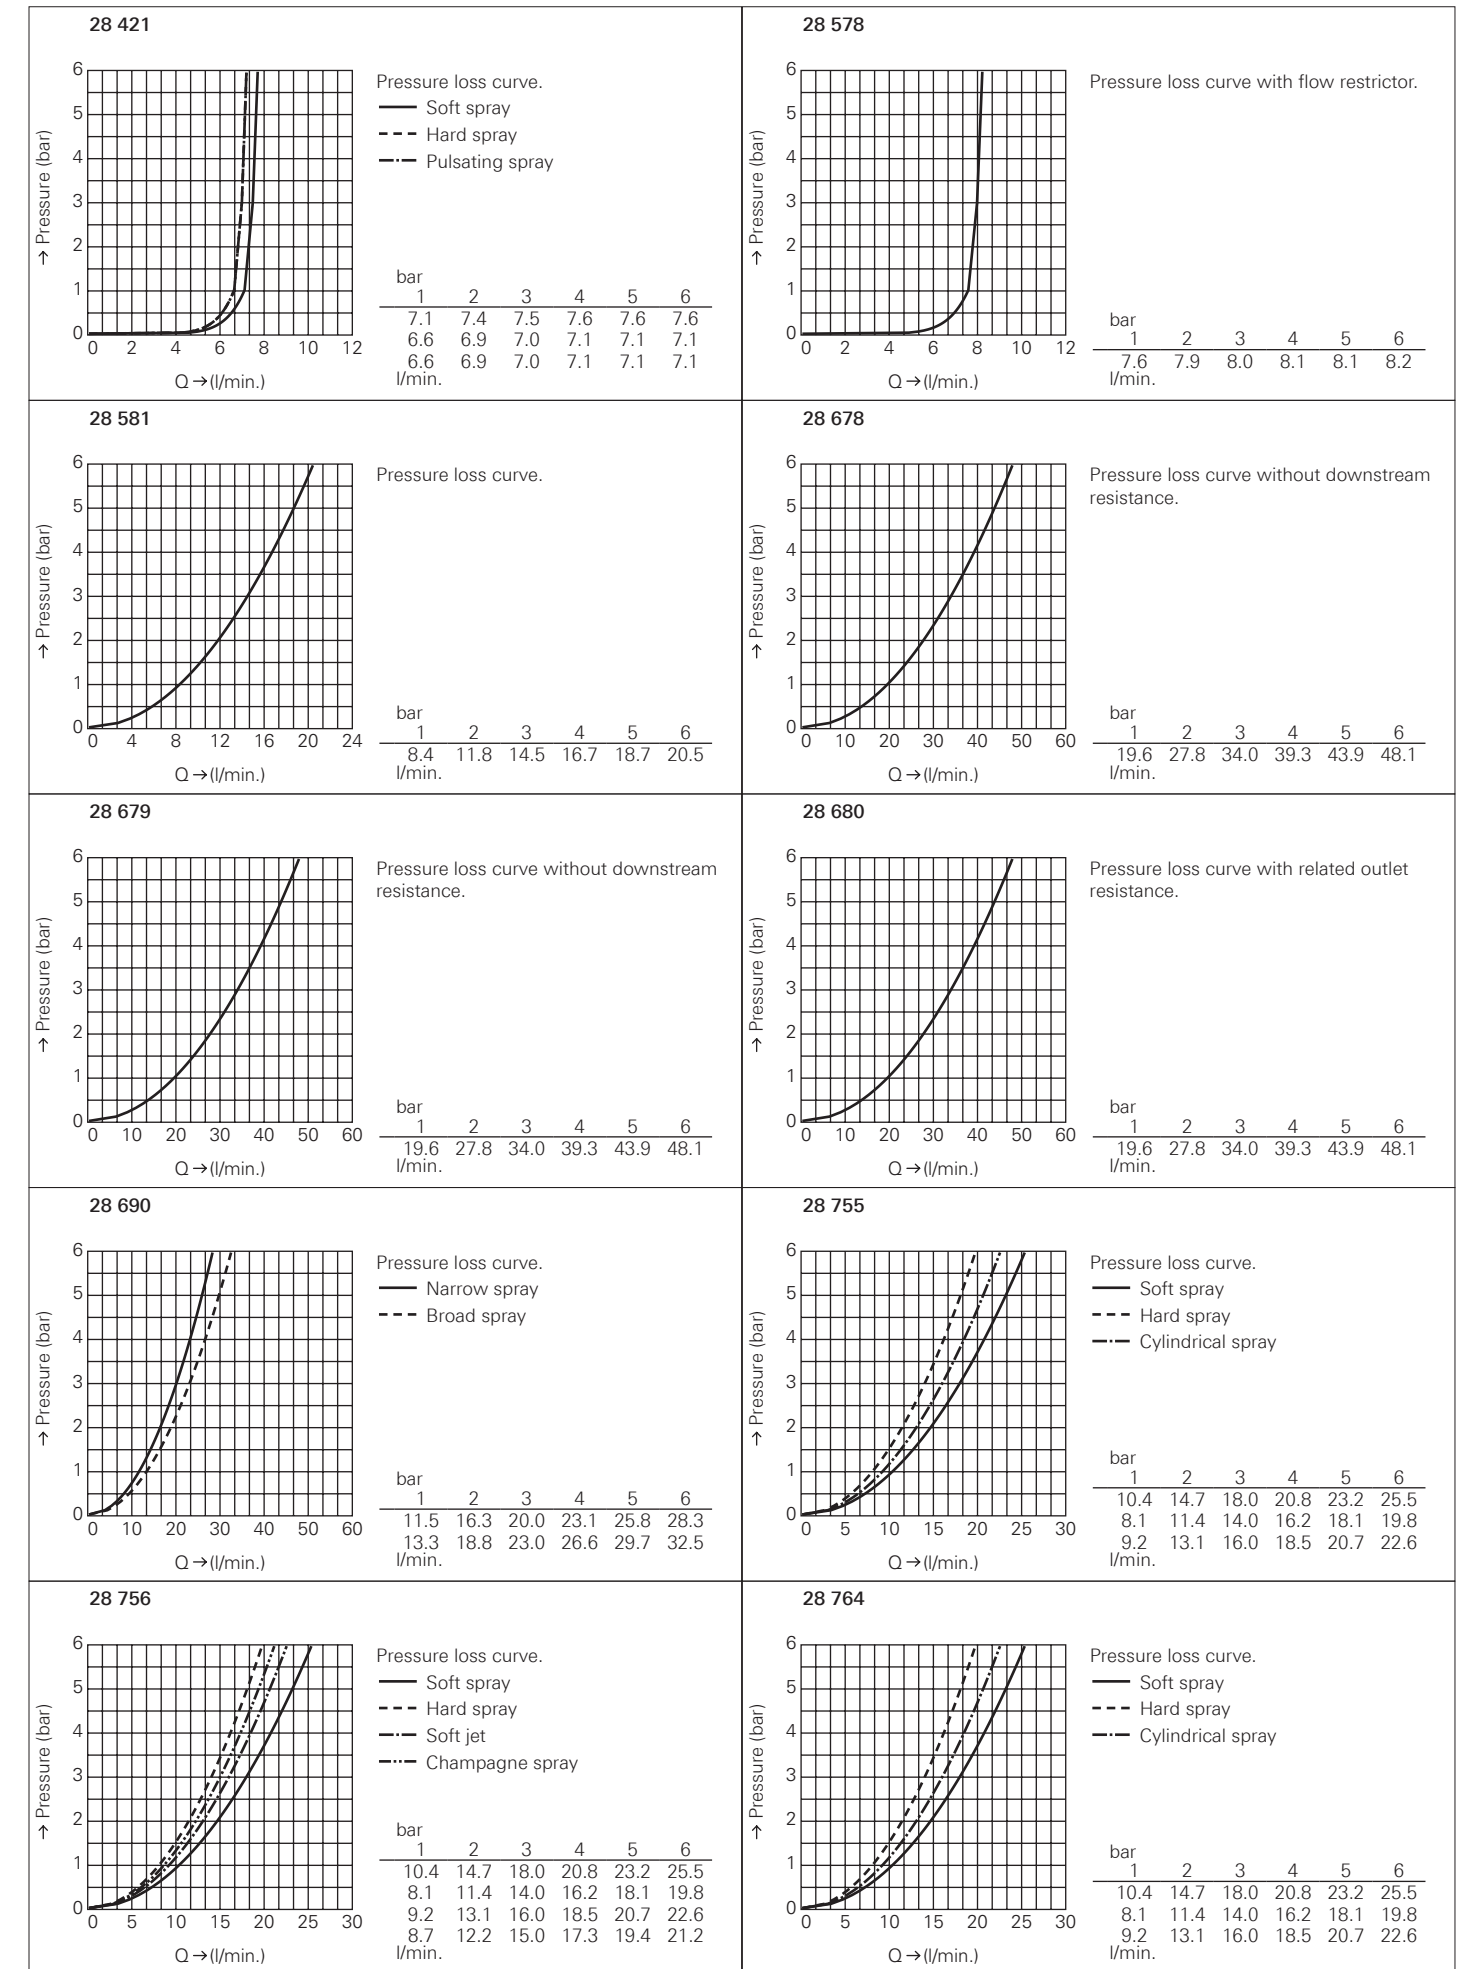

GROHE FLOW CHARTS