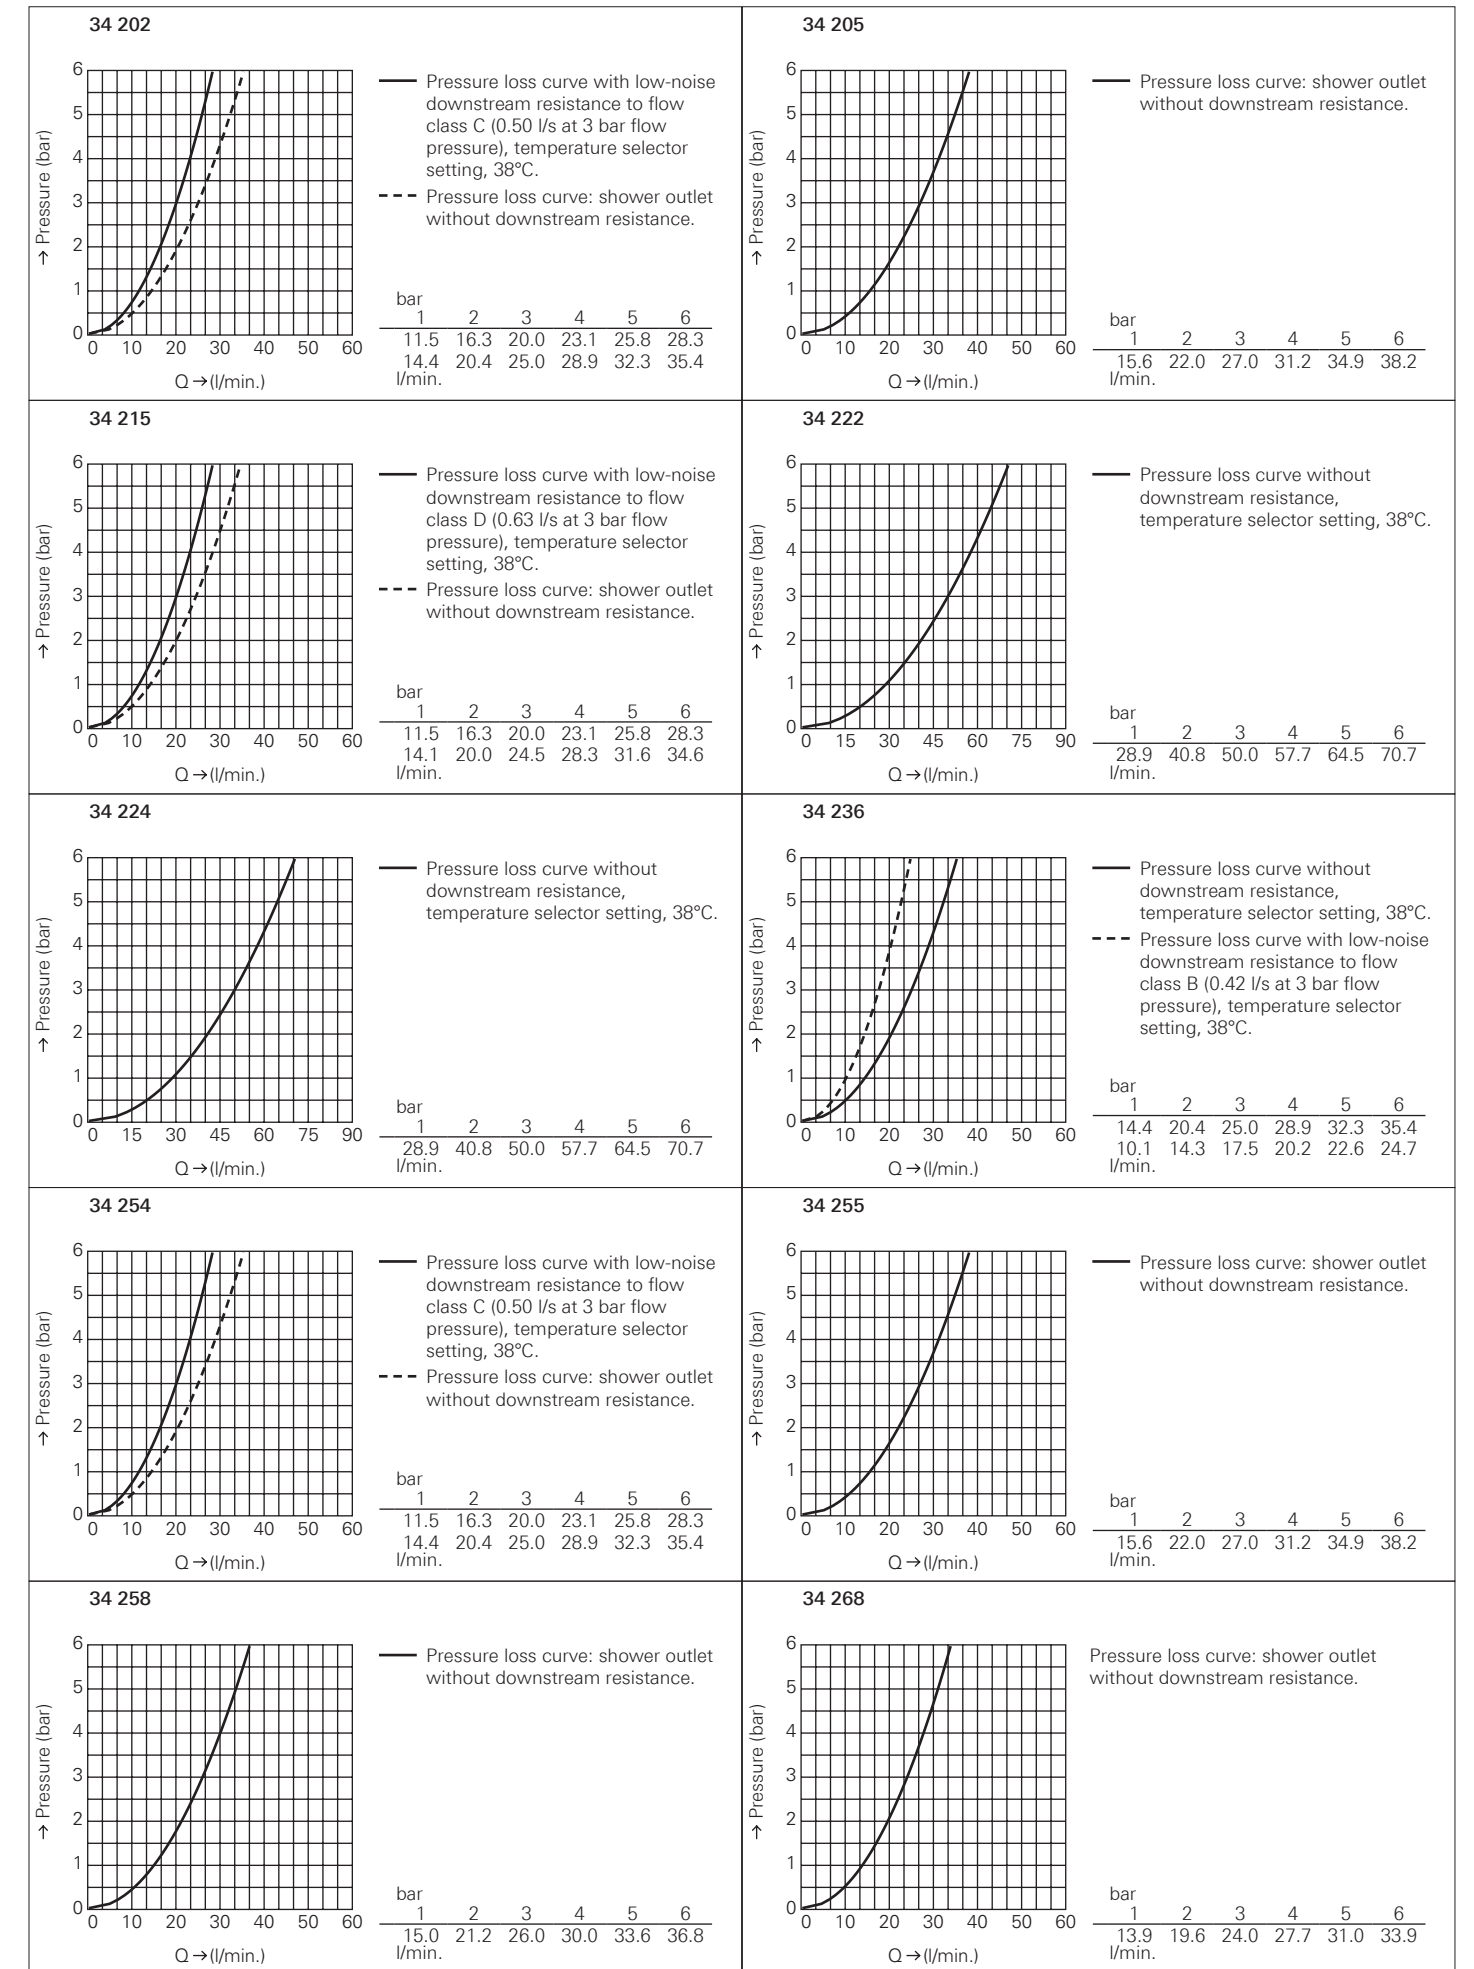

GROHE FLOW CHARTS