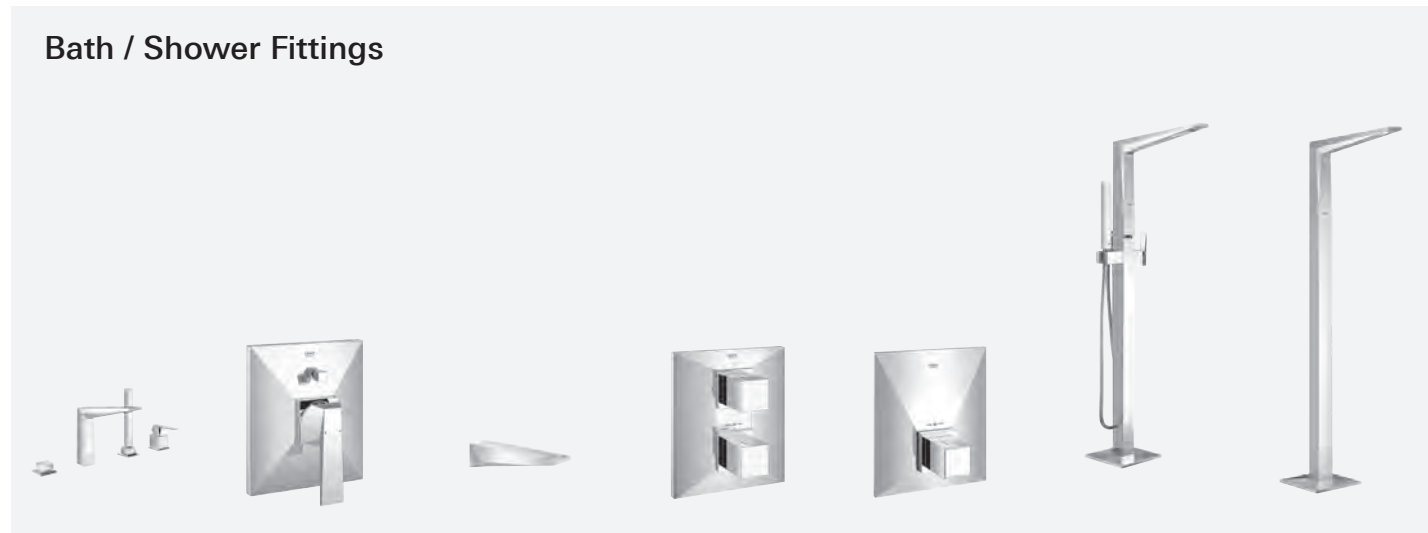

GROHE ALLURE BRILLIANT