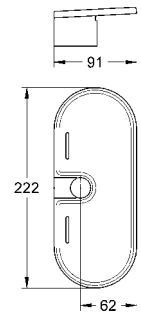

# GROHE SHOWER ACCESSORIES

Ref.No. EAN code Colour Retail Guide Price (£)

27 596 000 4005176895944

5.77

**New Tempesta**  
**GROHE EasyReach™ tray**  
acrylic

28 671 000 4005176103070

chrome

32.70