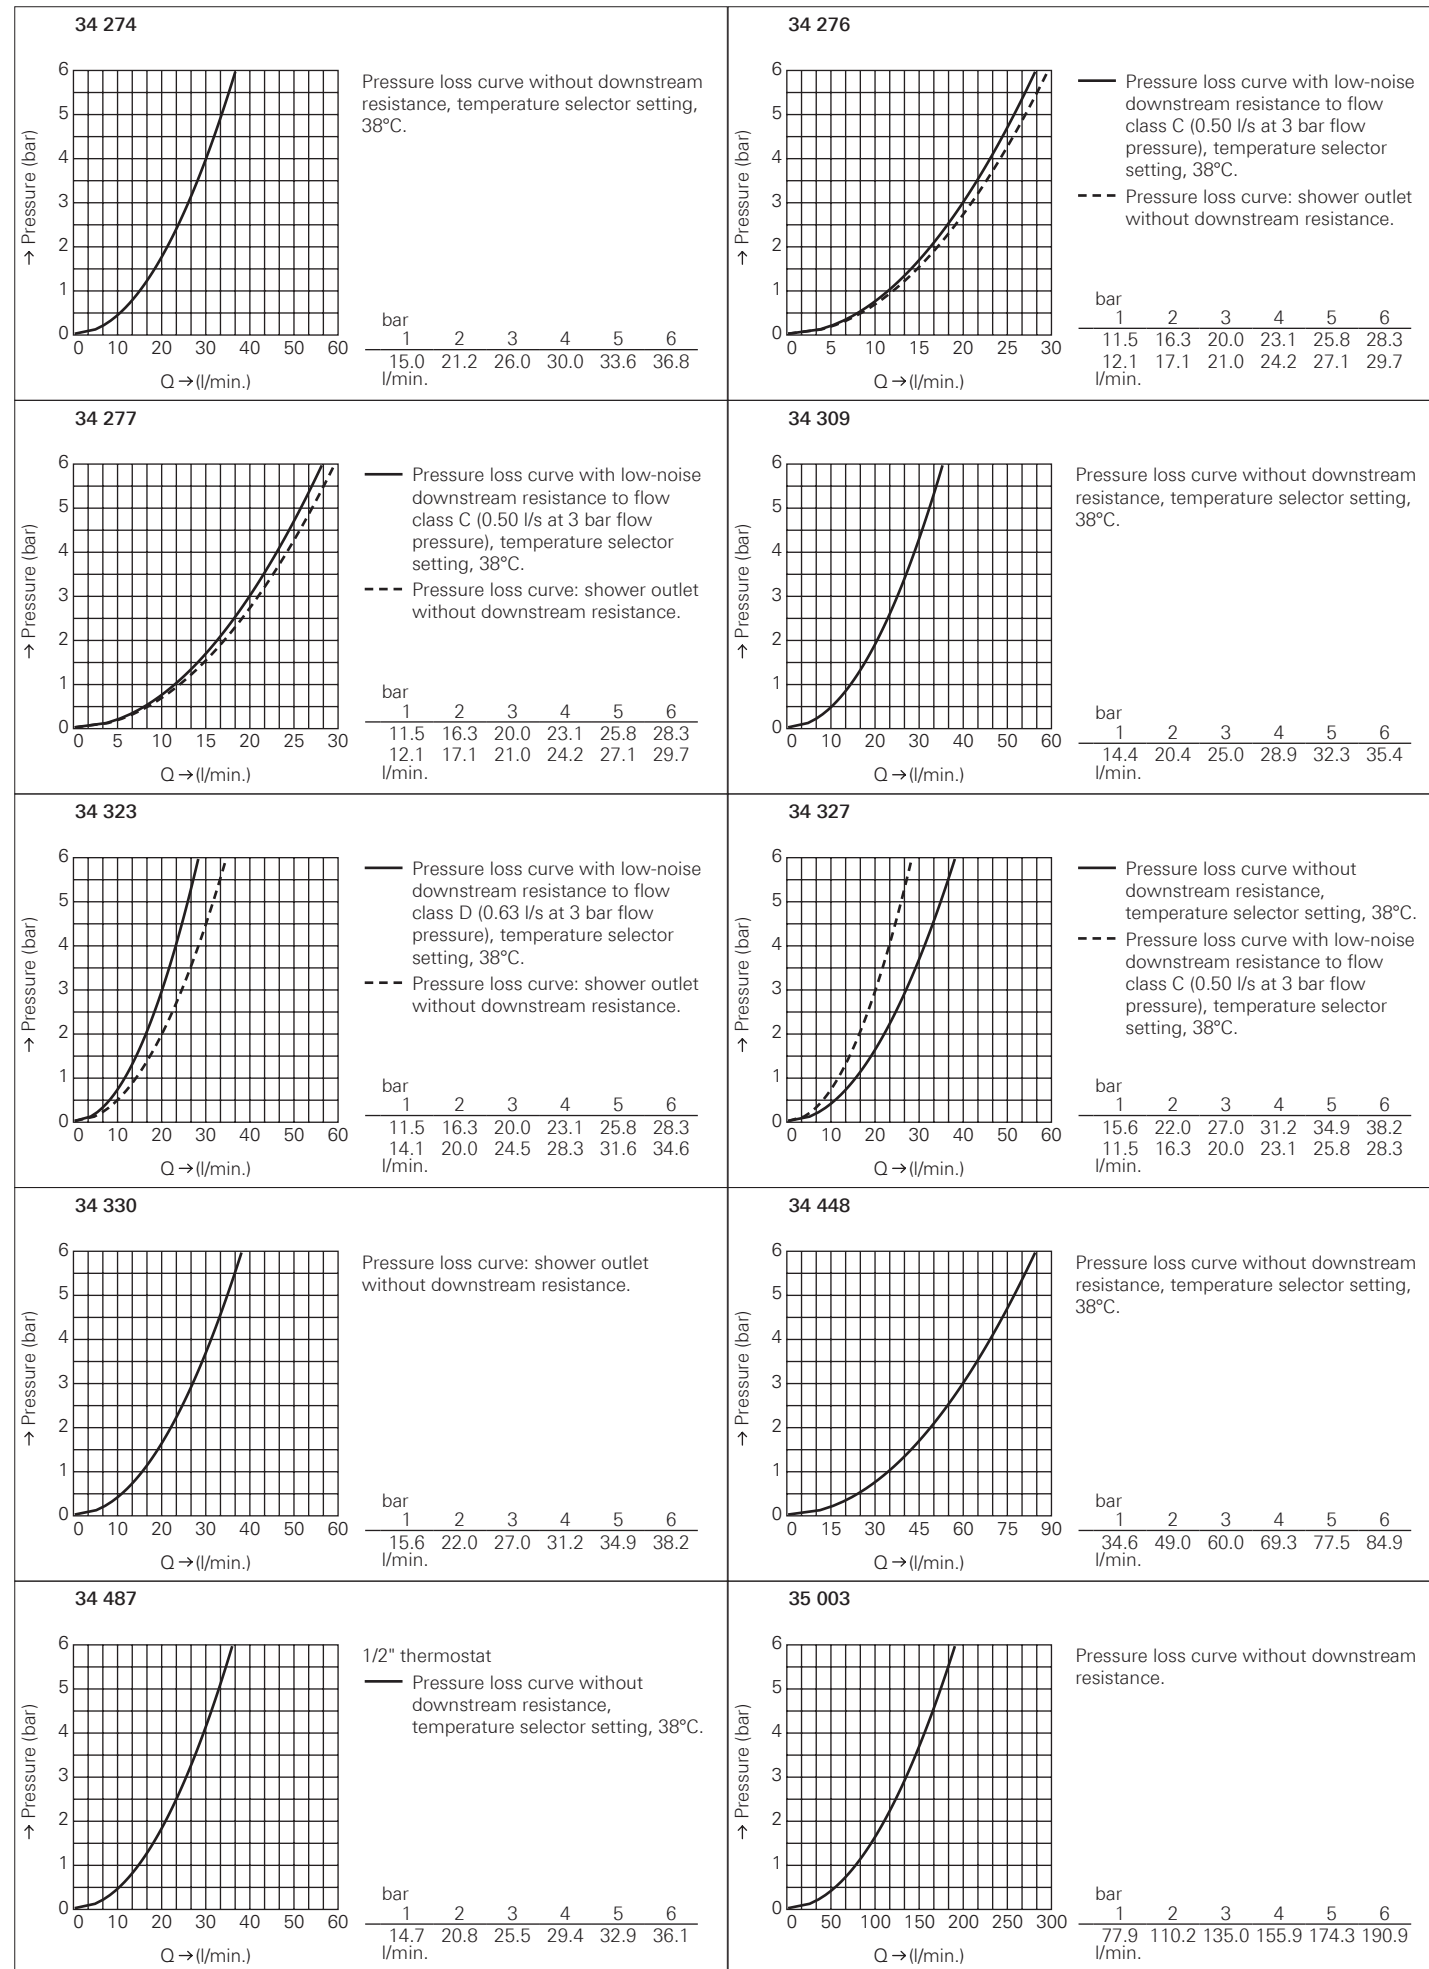

GROHE FLOW CHARTS