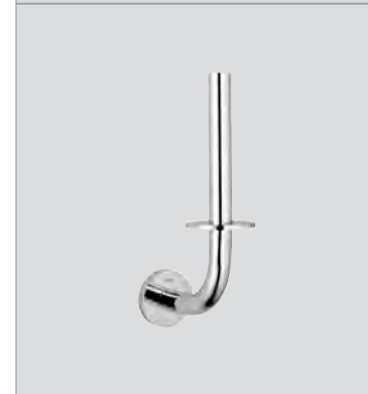

40 385 000	4005176844720	chrome	30.60

Essentials Spare toilet roll holder
GROHE StarLight® chrome finish