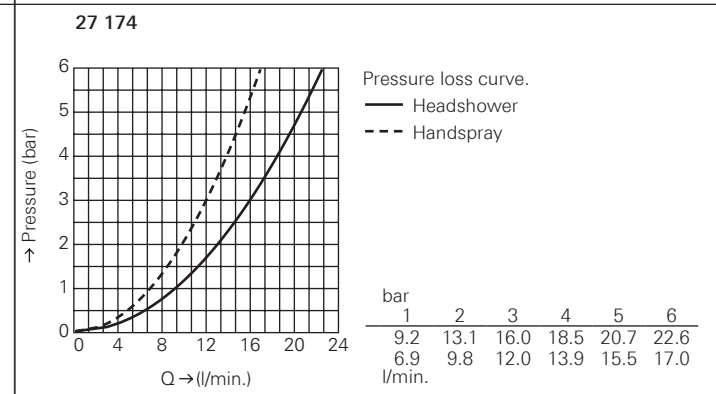

GROHE FLOW CHARTS