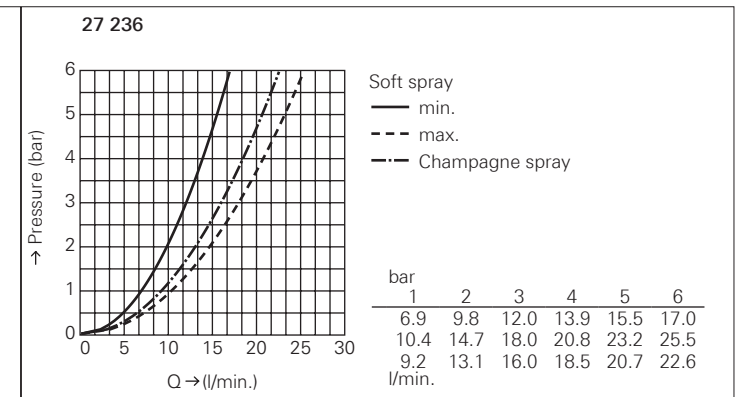

GROHE FLOW CHARTS