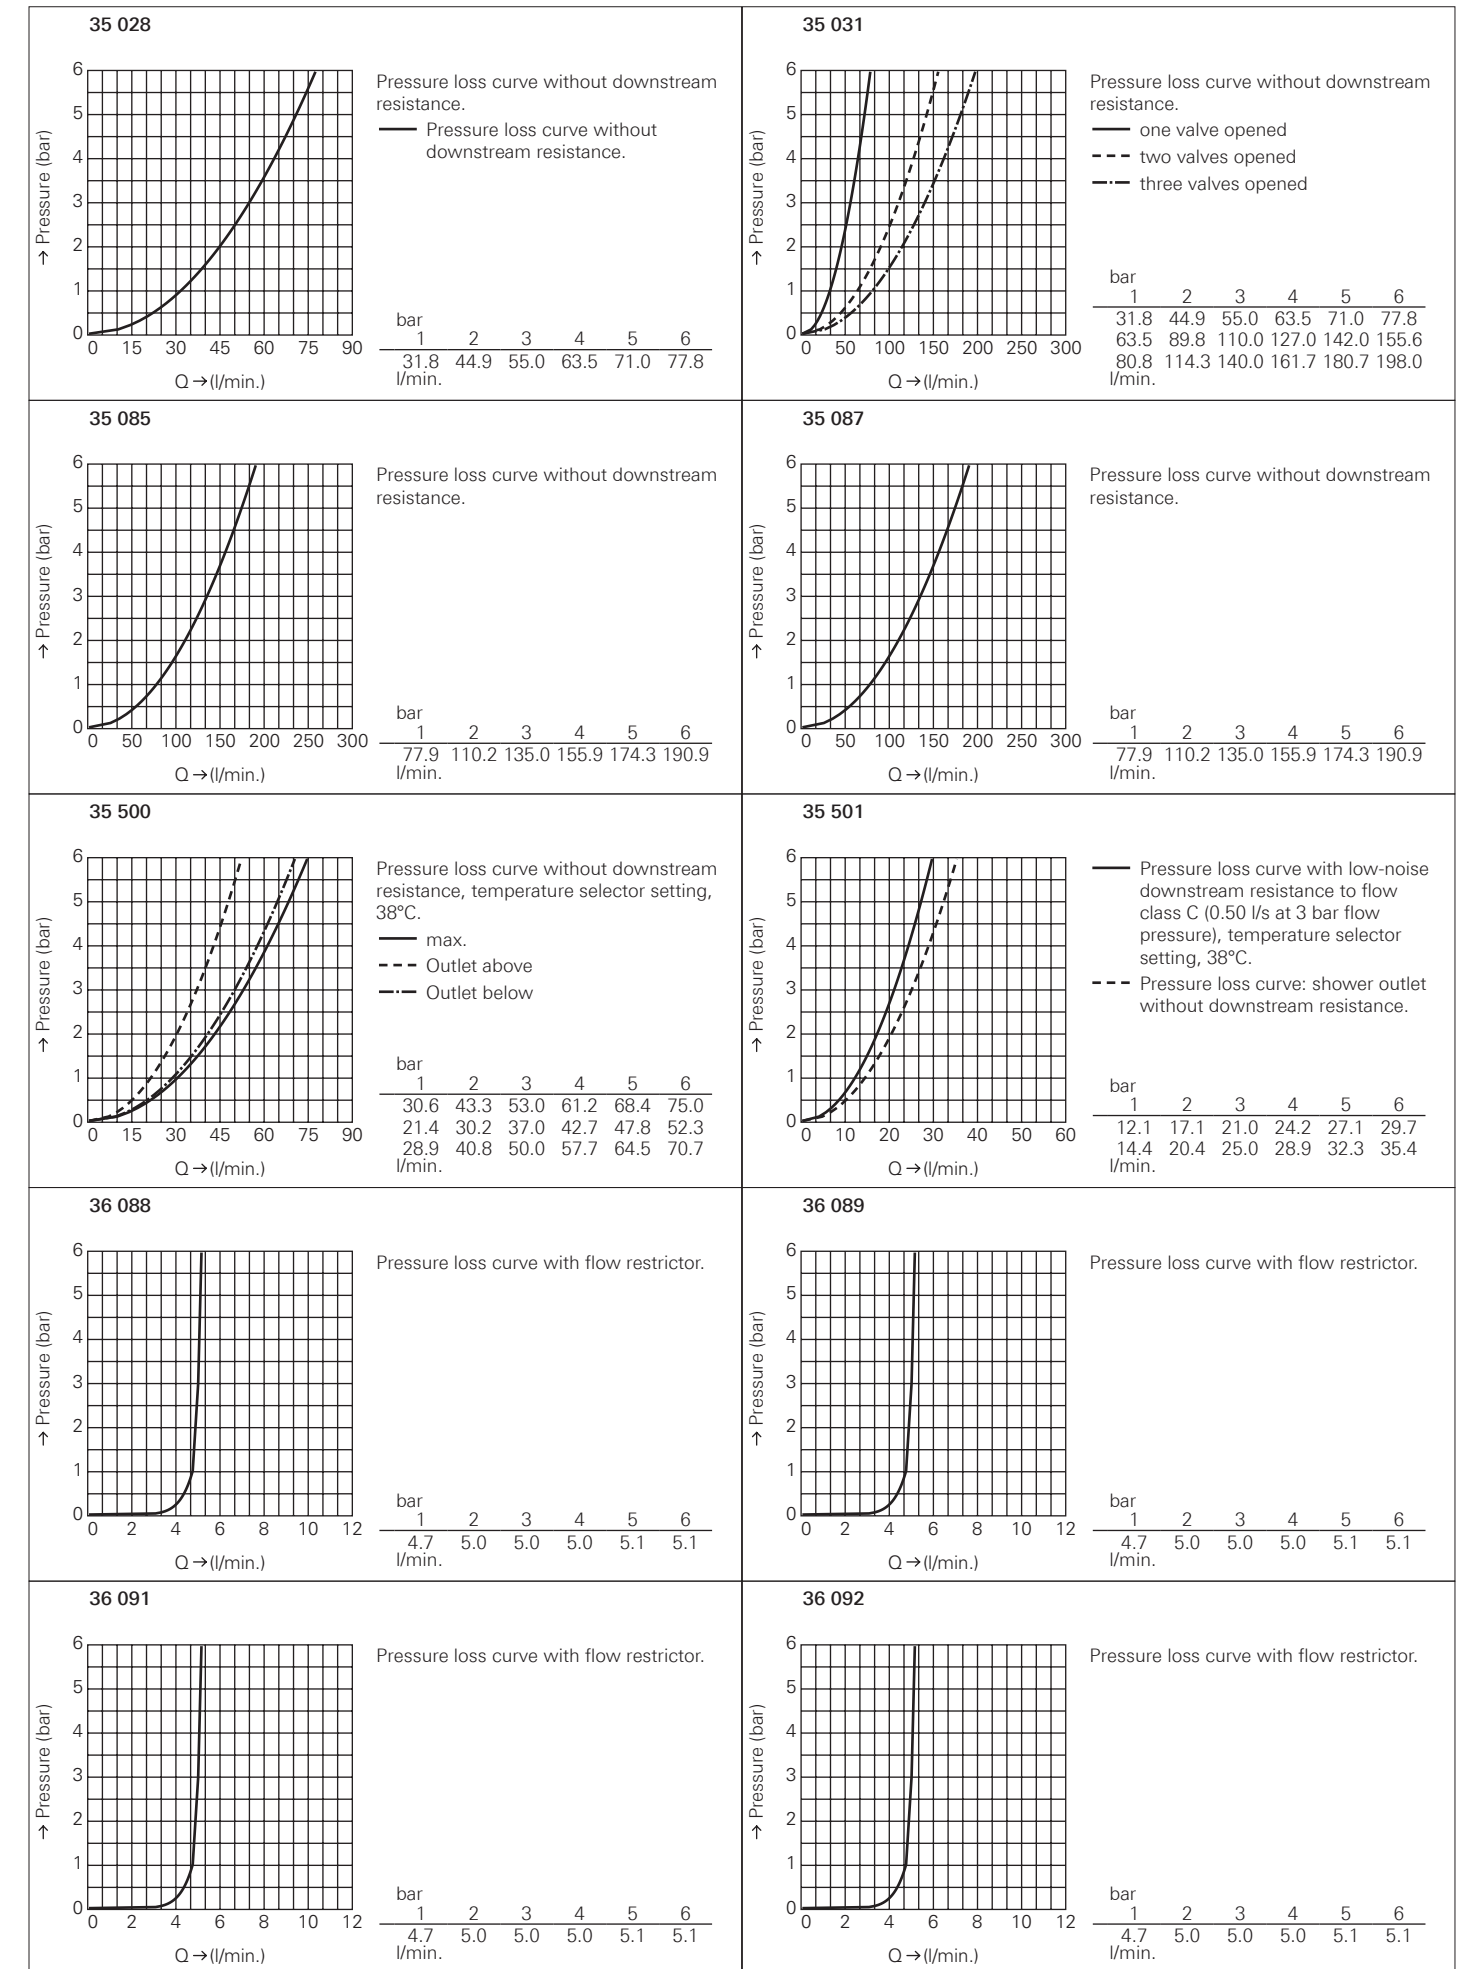

GROHE FLOW CHARTS