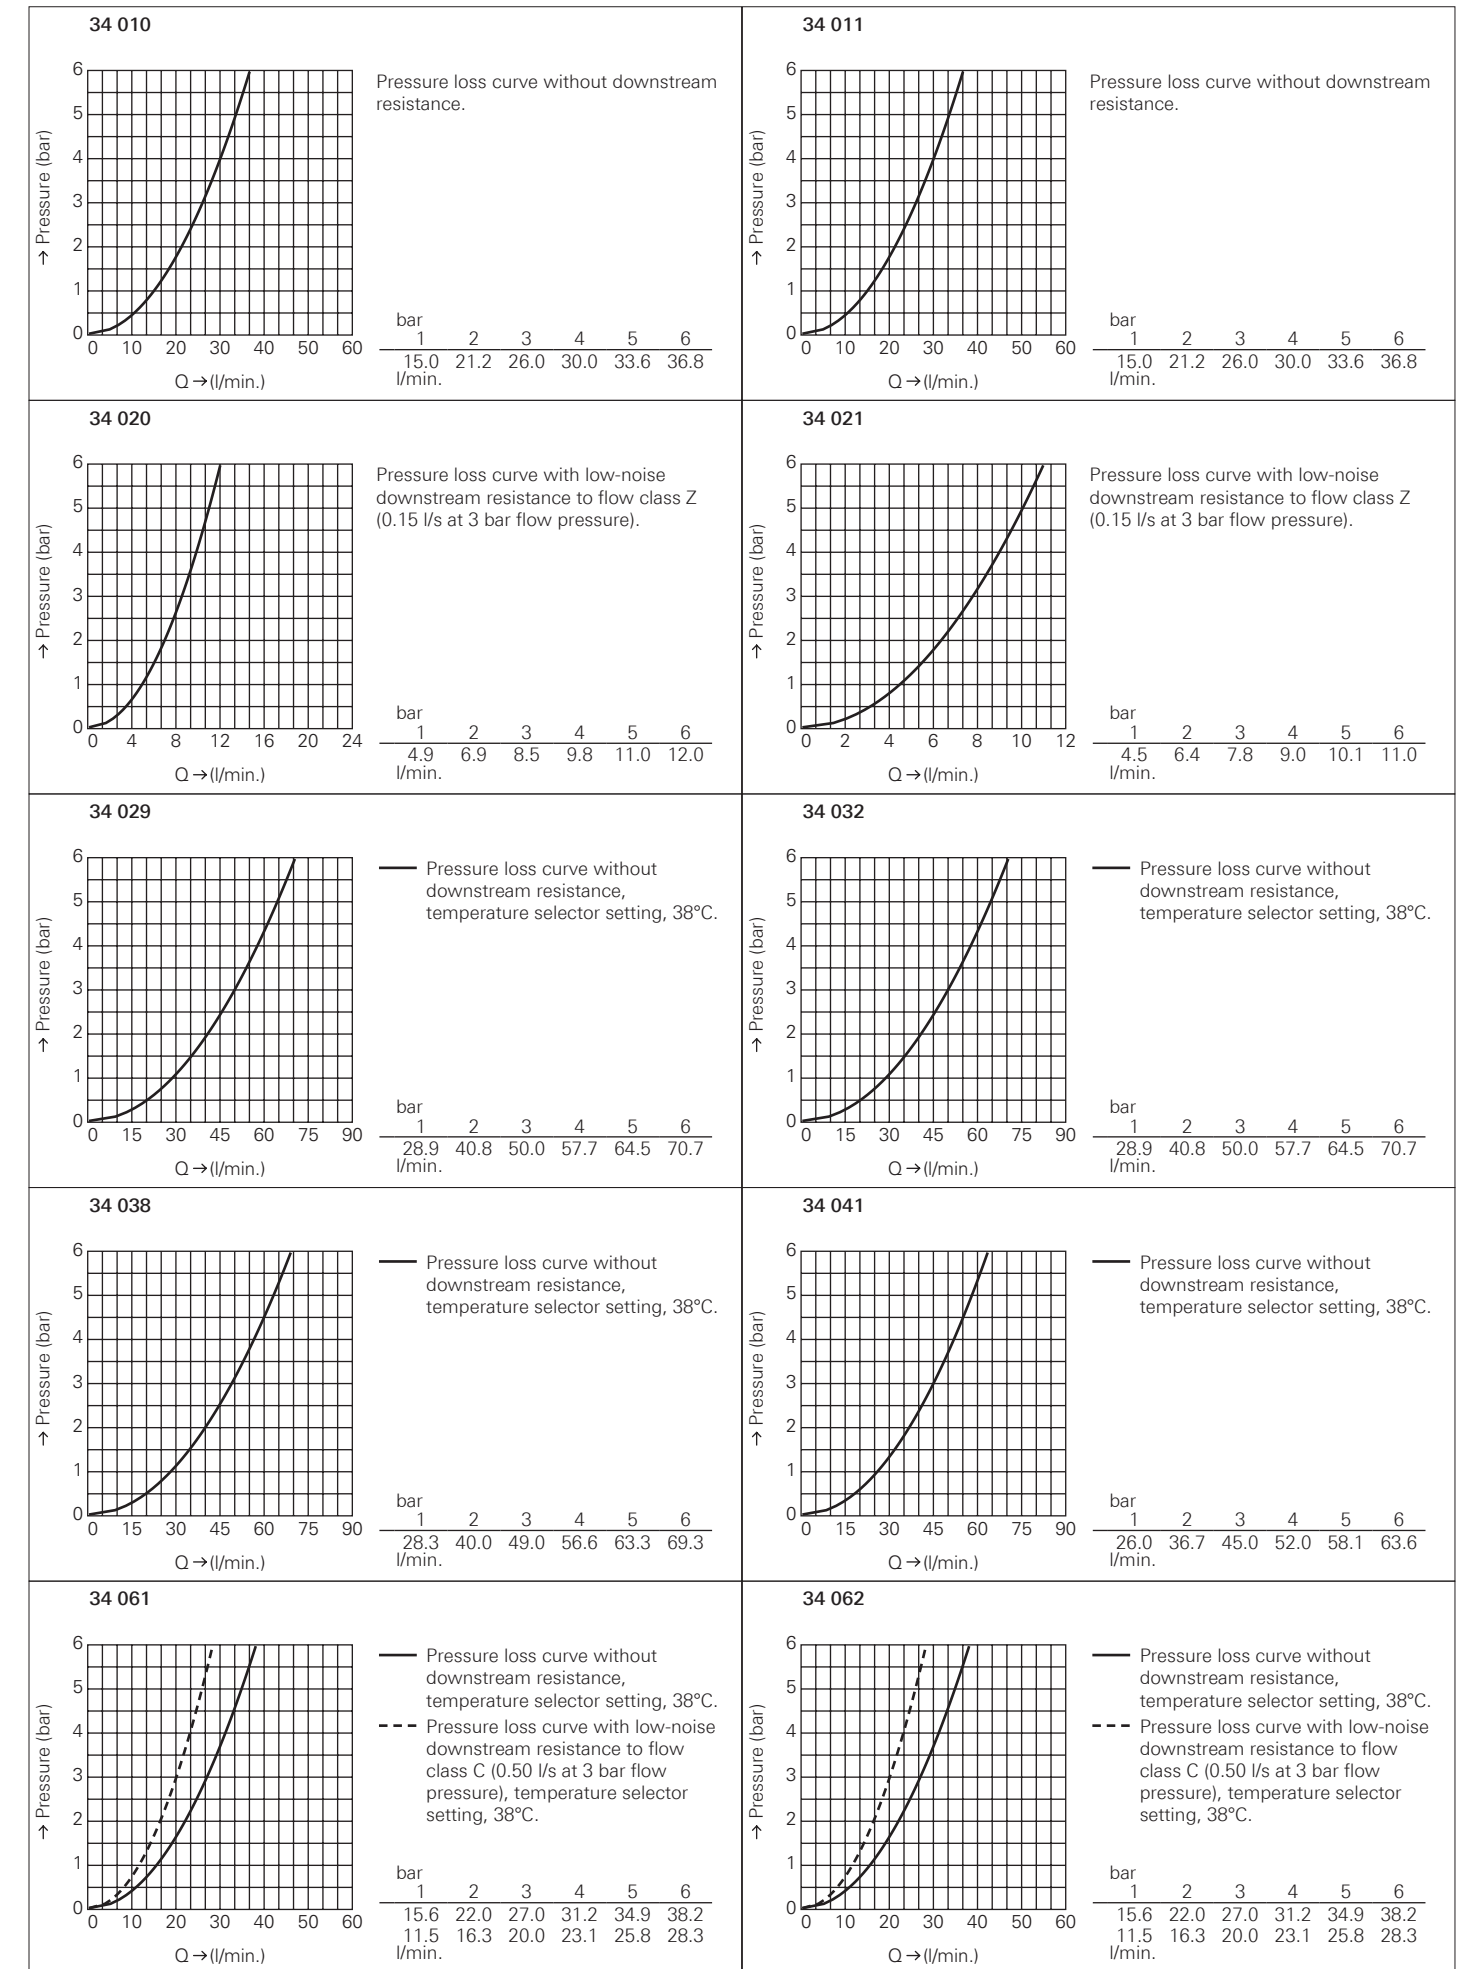

GROHE FLOW CHARTS