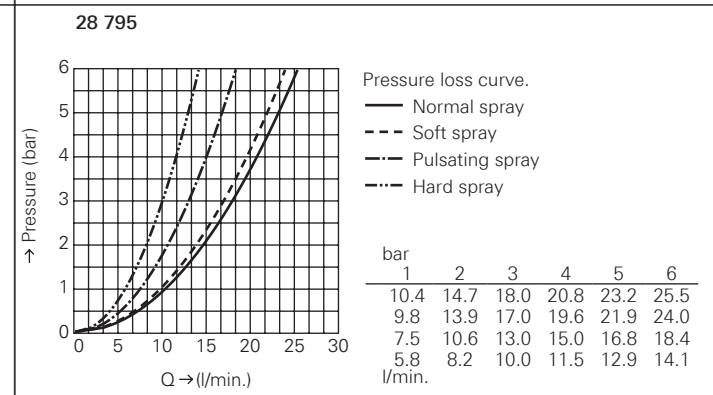

GROHE FLOW CHARTS