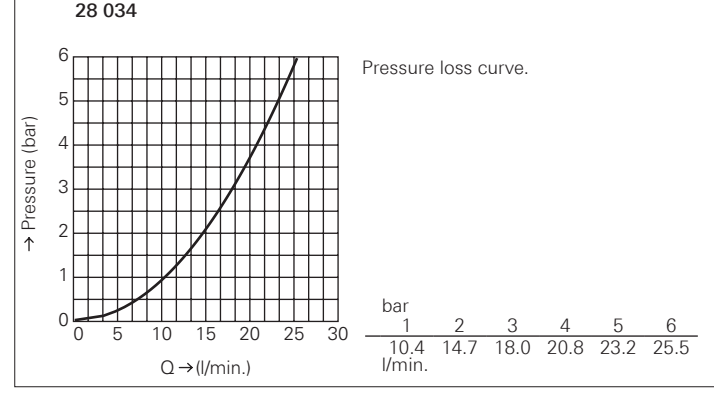

GROHE FLOW CHARTS