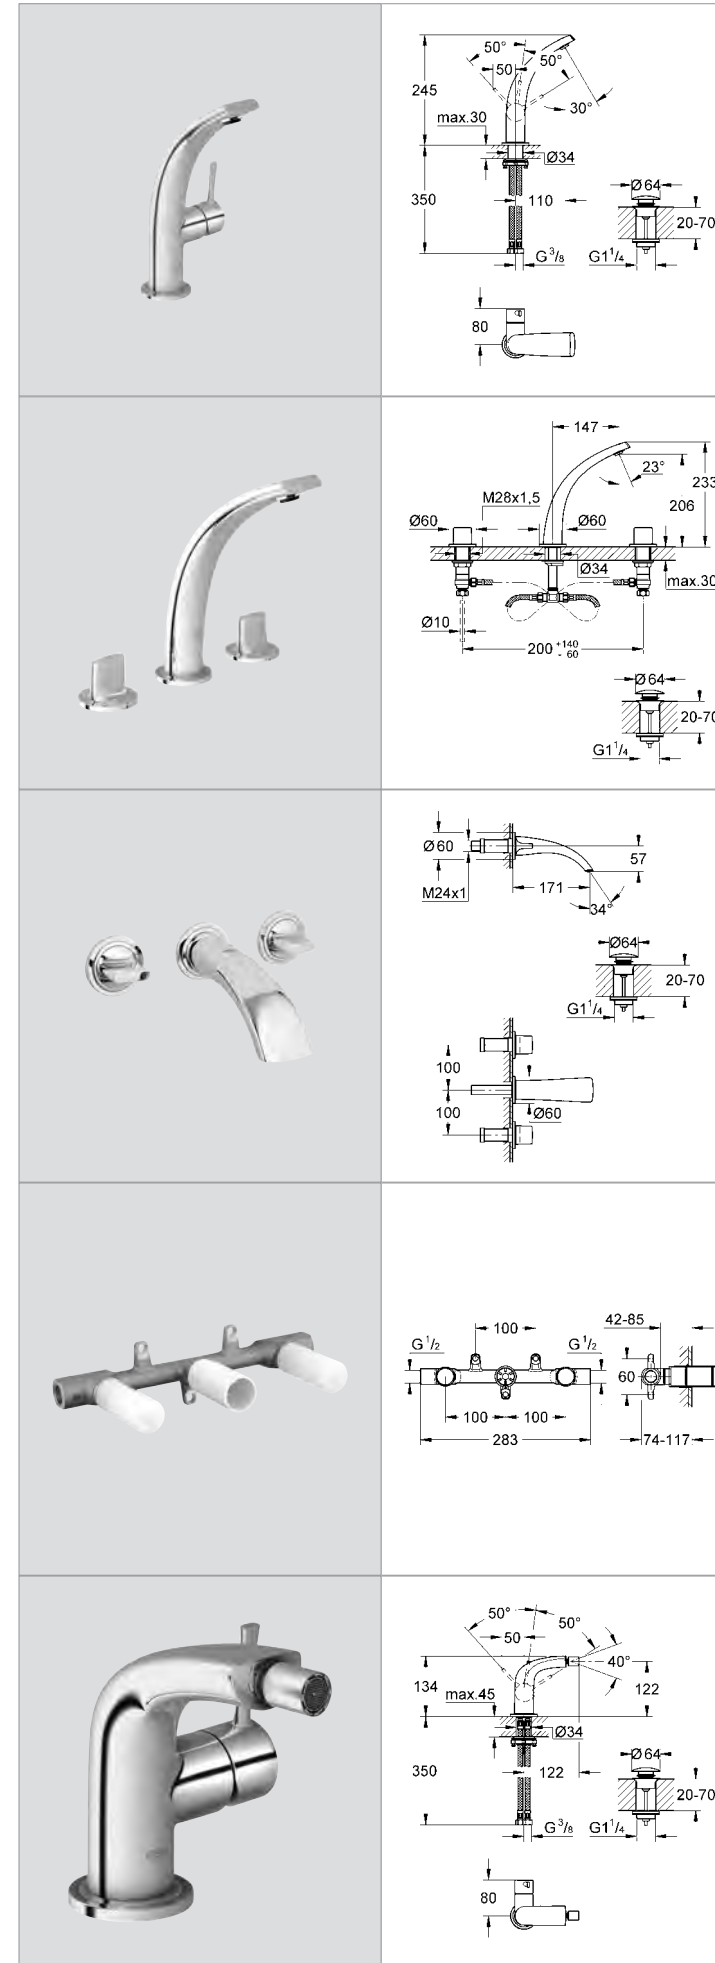

Accessories / Actuators

GROHE Ondus

GROHE Ondus

| Ref.No.                                                                                                                                                                                                                                                                                                                                                                  | EAN code                       | Colour                 | Retail Guide Price (£) |
|--------------------------------------------------------------------------------------------------------------------------------------------------------------------------------------------------------------------------------------------------------------------------------------------------------------------------------------------------------------------------|--------------------------------|------------------------|------------------------|
| 32 125 000<br>32 125 KS0                                                                                                                                                                                                                                                                                                                                                 | 4005176858116<br>4005176858130 | chrome<br>velvet black | 414.76<br>664.34       |
| <p><b>GROHE Ondus</b><br/><b>Single-lever basin mixer</b><br/>monobloc installation<br/>28 mm ceramic cartridge<br/>with GROHE SilkMove®<br/>integrated mousseur<br/>Push-open waste set 1 1/4"<br/>pressure-proof, flexible connection hoses<br/>6.0 l/min flow rate<br/><b>min. recommended pressure 1.0 bar</b></p>                                                   |                                |                        |                        |
| 20 178 000<br>20 178 KS0                                                                                                                                                                                                                                                                                                                                                 | 4005176858154<br>4005176858178 | chrome<br>velvet black | 596.16<br>744.76       |
| <p><b>GROHE Ondus</b><br/><b>3-hole basin mixer</b><br/>ceramic headparts 1/2" - 90°<br/>integrated mousseur<br/>Push-open waste set 1 1/4"<br/>pressure-proof, flexible connection hoses<br/>between spout and side valves<br/>click escutcheon<br/>flow limiter 14 l/min.<br/><b>min. recommended pressure 1.0 bar</b></p>                                             |                                |                        |                        |
| 20 152 000<br>20 152 KS0                                                                                                                                                                                                                                                                                                                                                 | 4005176838101<br>4005176839603 | chrome<br>velvet black | 520.99<br>730.78       |
| <p><b>GROHE Ondus</b><br/><b>3-hole basin mixer</b><br/>wall mounted<br/><b>set for final installation for 29025000</b><br/>mousseur<br/>ceramic headparts 1/2" - 90°<br/><b>GROHE StarLight®</b> chrome finish<br/>Push-open waste set 1 1/4"<br/>projection 171 mm<br/>centre distance 200 mm<br/>6.0 l/min flow rate<br/><b>min. recommended pressure 1.0 bar</b></p> |                                |                        |                        |
| 29 025 000                                                                                                                                                                                                                                                                                                                                                               | 4005176841927                  |                        | 211.54                 |
| <p><b>Two-handle basin mixer</b><br/><b>concealed body, 1/2"</b><br/>for 3-hole basin mixer<br/>wall installation<br/><b>without finishing trim set</b><br/>DR-brass<br/><b>min. recommended pressure 1.0 bar</b></p>                                                                                                                                                    |                                |                        |                        |
| 32 695 000<br>32 695 KS0                                                                                                                                                                                                                                                                                                                                                 | 4005176850301<br>4005176850325 | chrome<br>velvet black | 598.31<br>836.63       |
| <p><b>GROHE Ondus</b><br/><b>Bidet mixer</b><br/>monobloc installation<br/>28 mm ceramic cartridge<br/>with GROHE SilkMove®<br/><b>GROHE StarLight®</b> chrome finish<br/>ball-joint mousseur<br/>pressure-proof, flexible connection hoses<br/>Push-open waste set 1 1/4"<br/><b>min. recommended pressure 1.0 bar</b></p>                                              |                                |                        |                        |