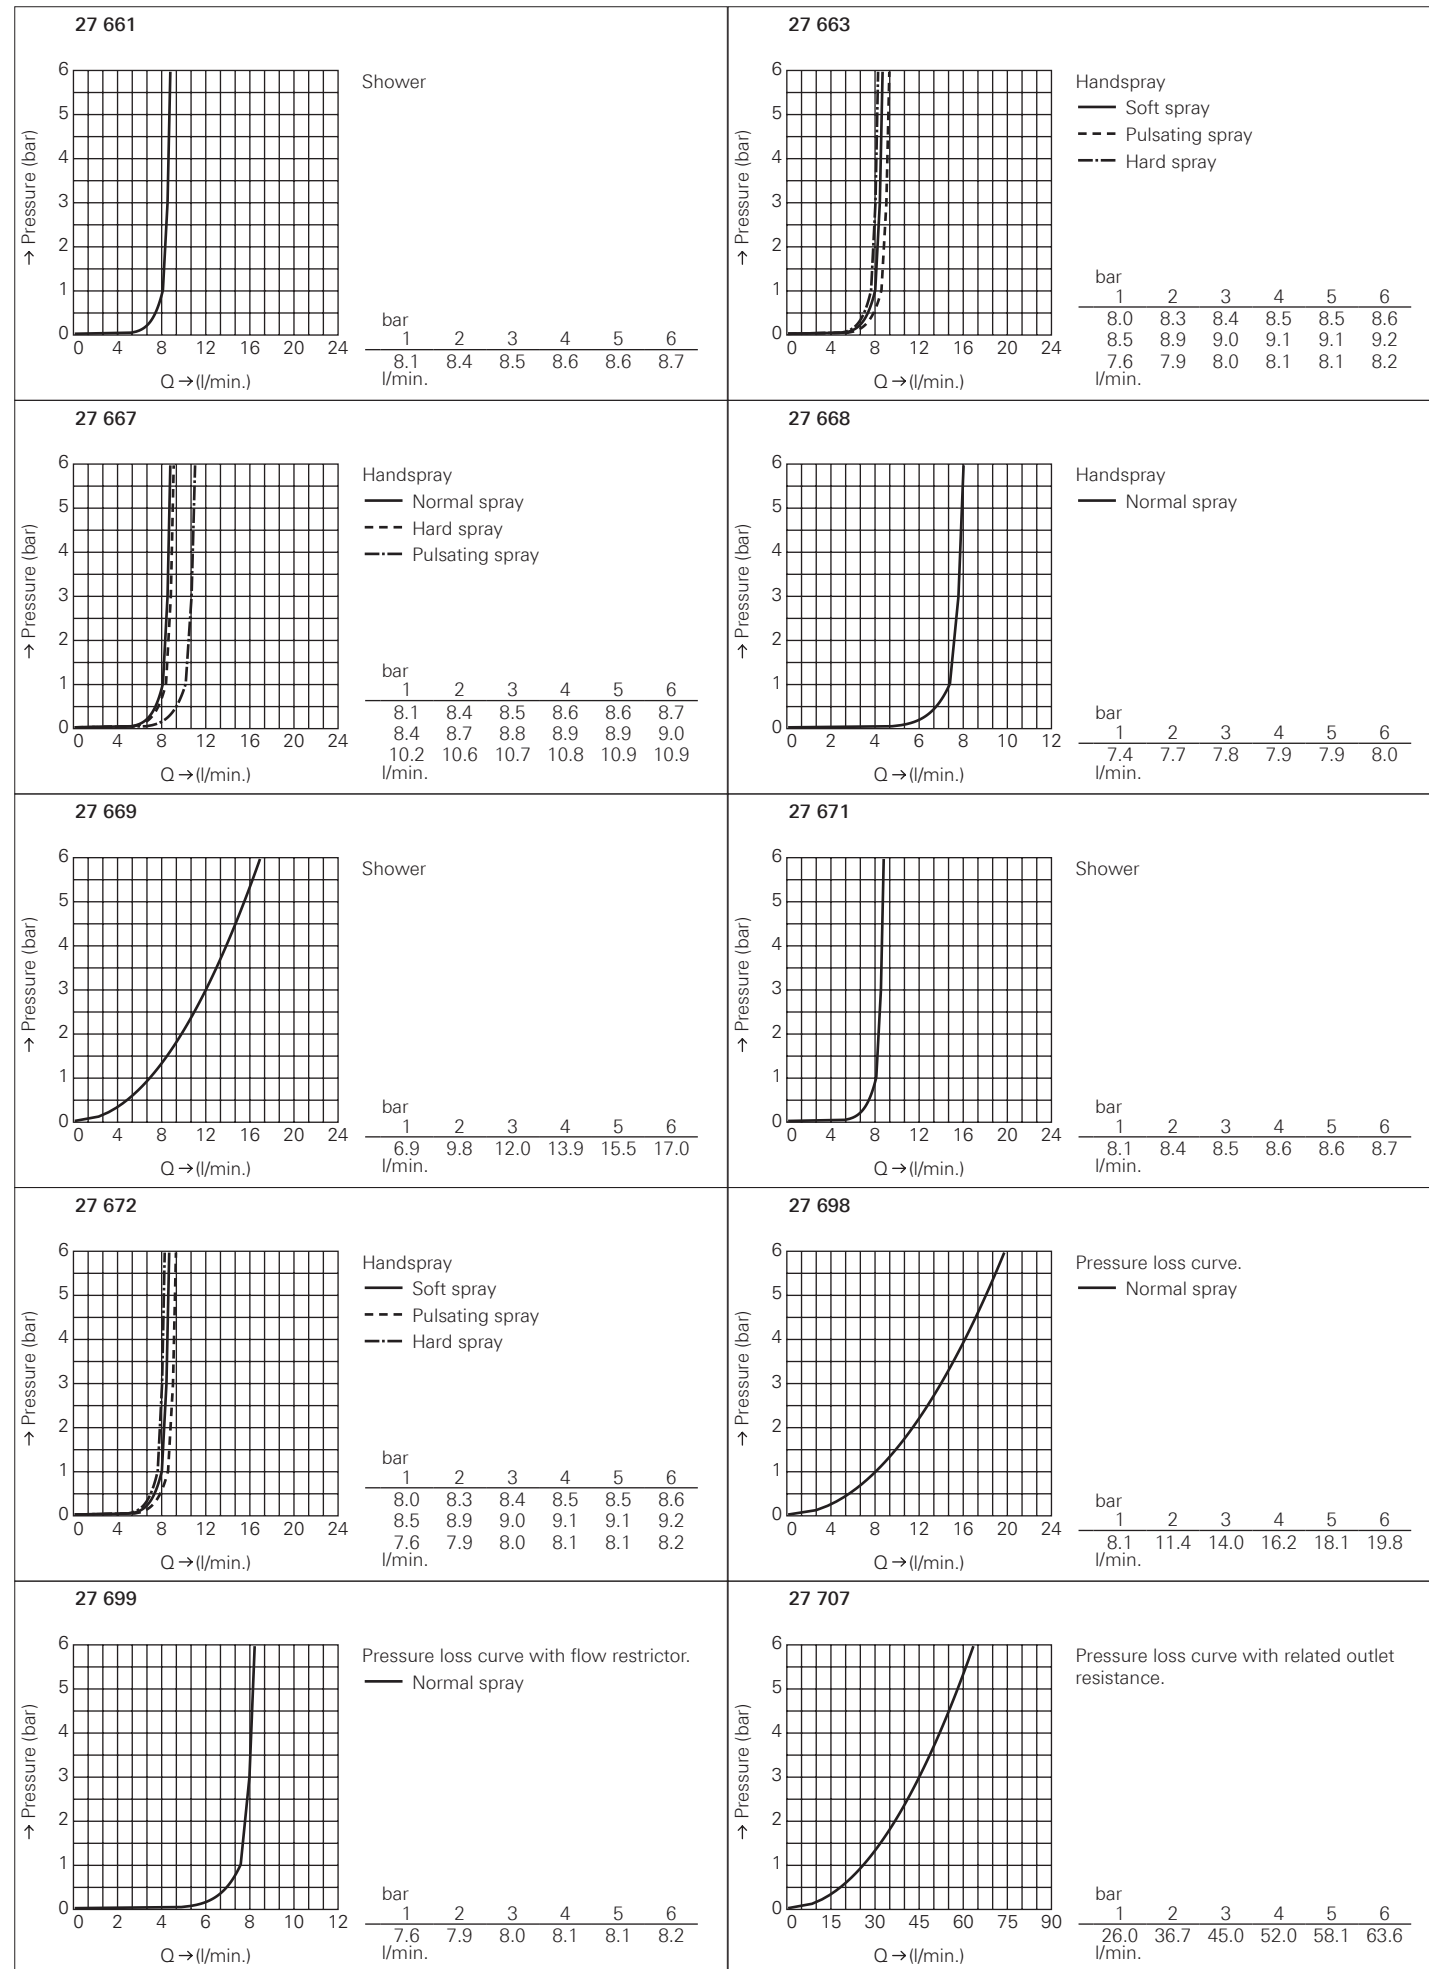

GROHE FLOW CHARTS