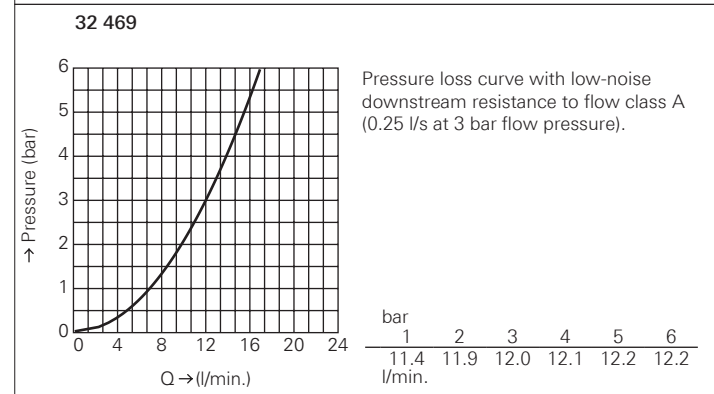

GROHE FLOW CHARTS