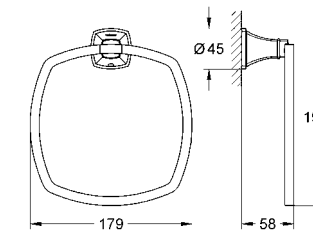

40 630 000	4005176927959	chrome	126.57
40 630 IGO	4005176927966	chrome/gold	164.51

Grandera Towel ring
GROHE StarLight® chrome finish