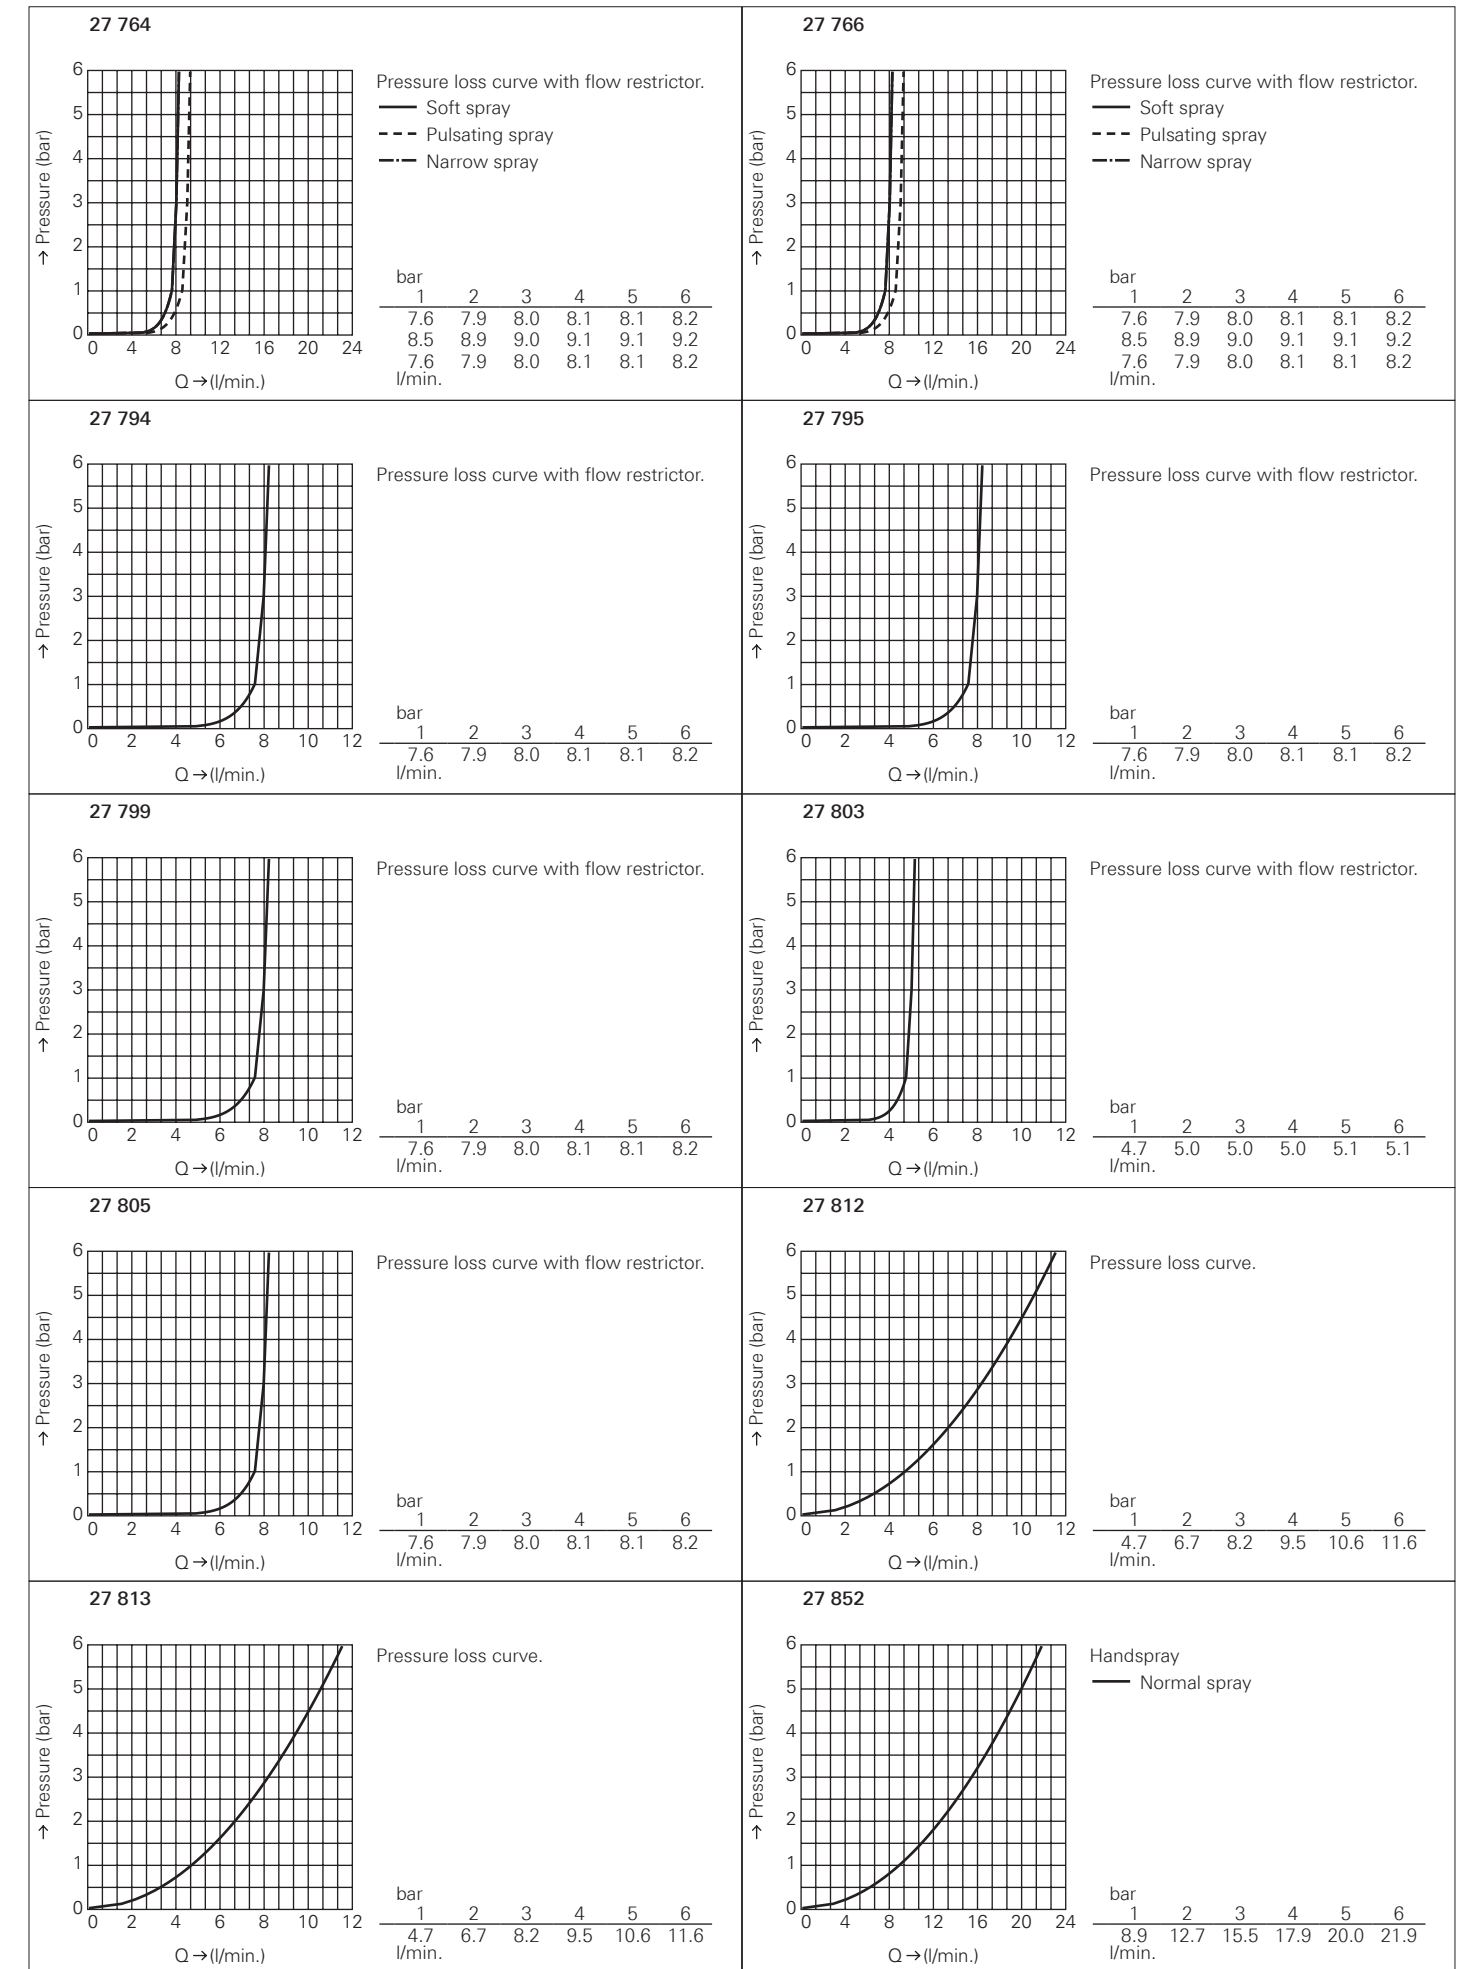

GROHE FLOW CHARTS