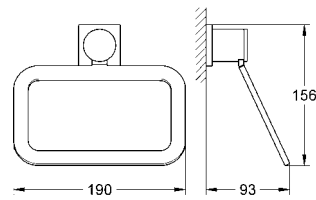

40 339 000	4005176824111	chrome	141.96

Allure
Towel ring
GROHE StarLight® chrome finish