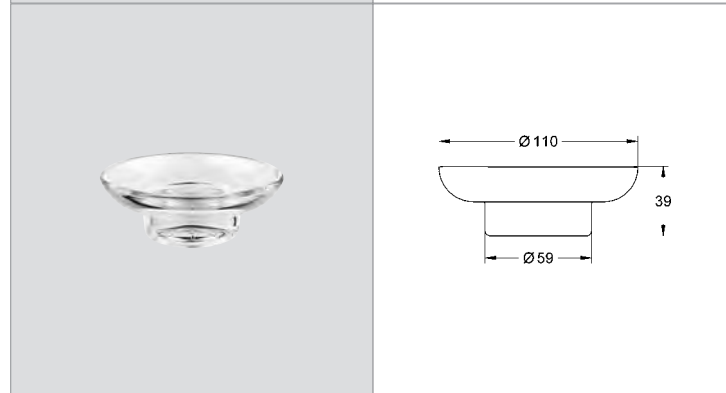

40 368 000	4005176829147		17.13

Soap dish