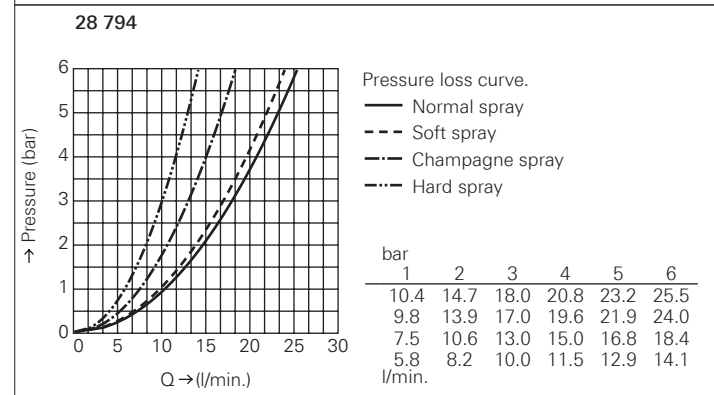

GROHE FLOW CHARTS