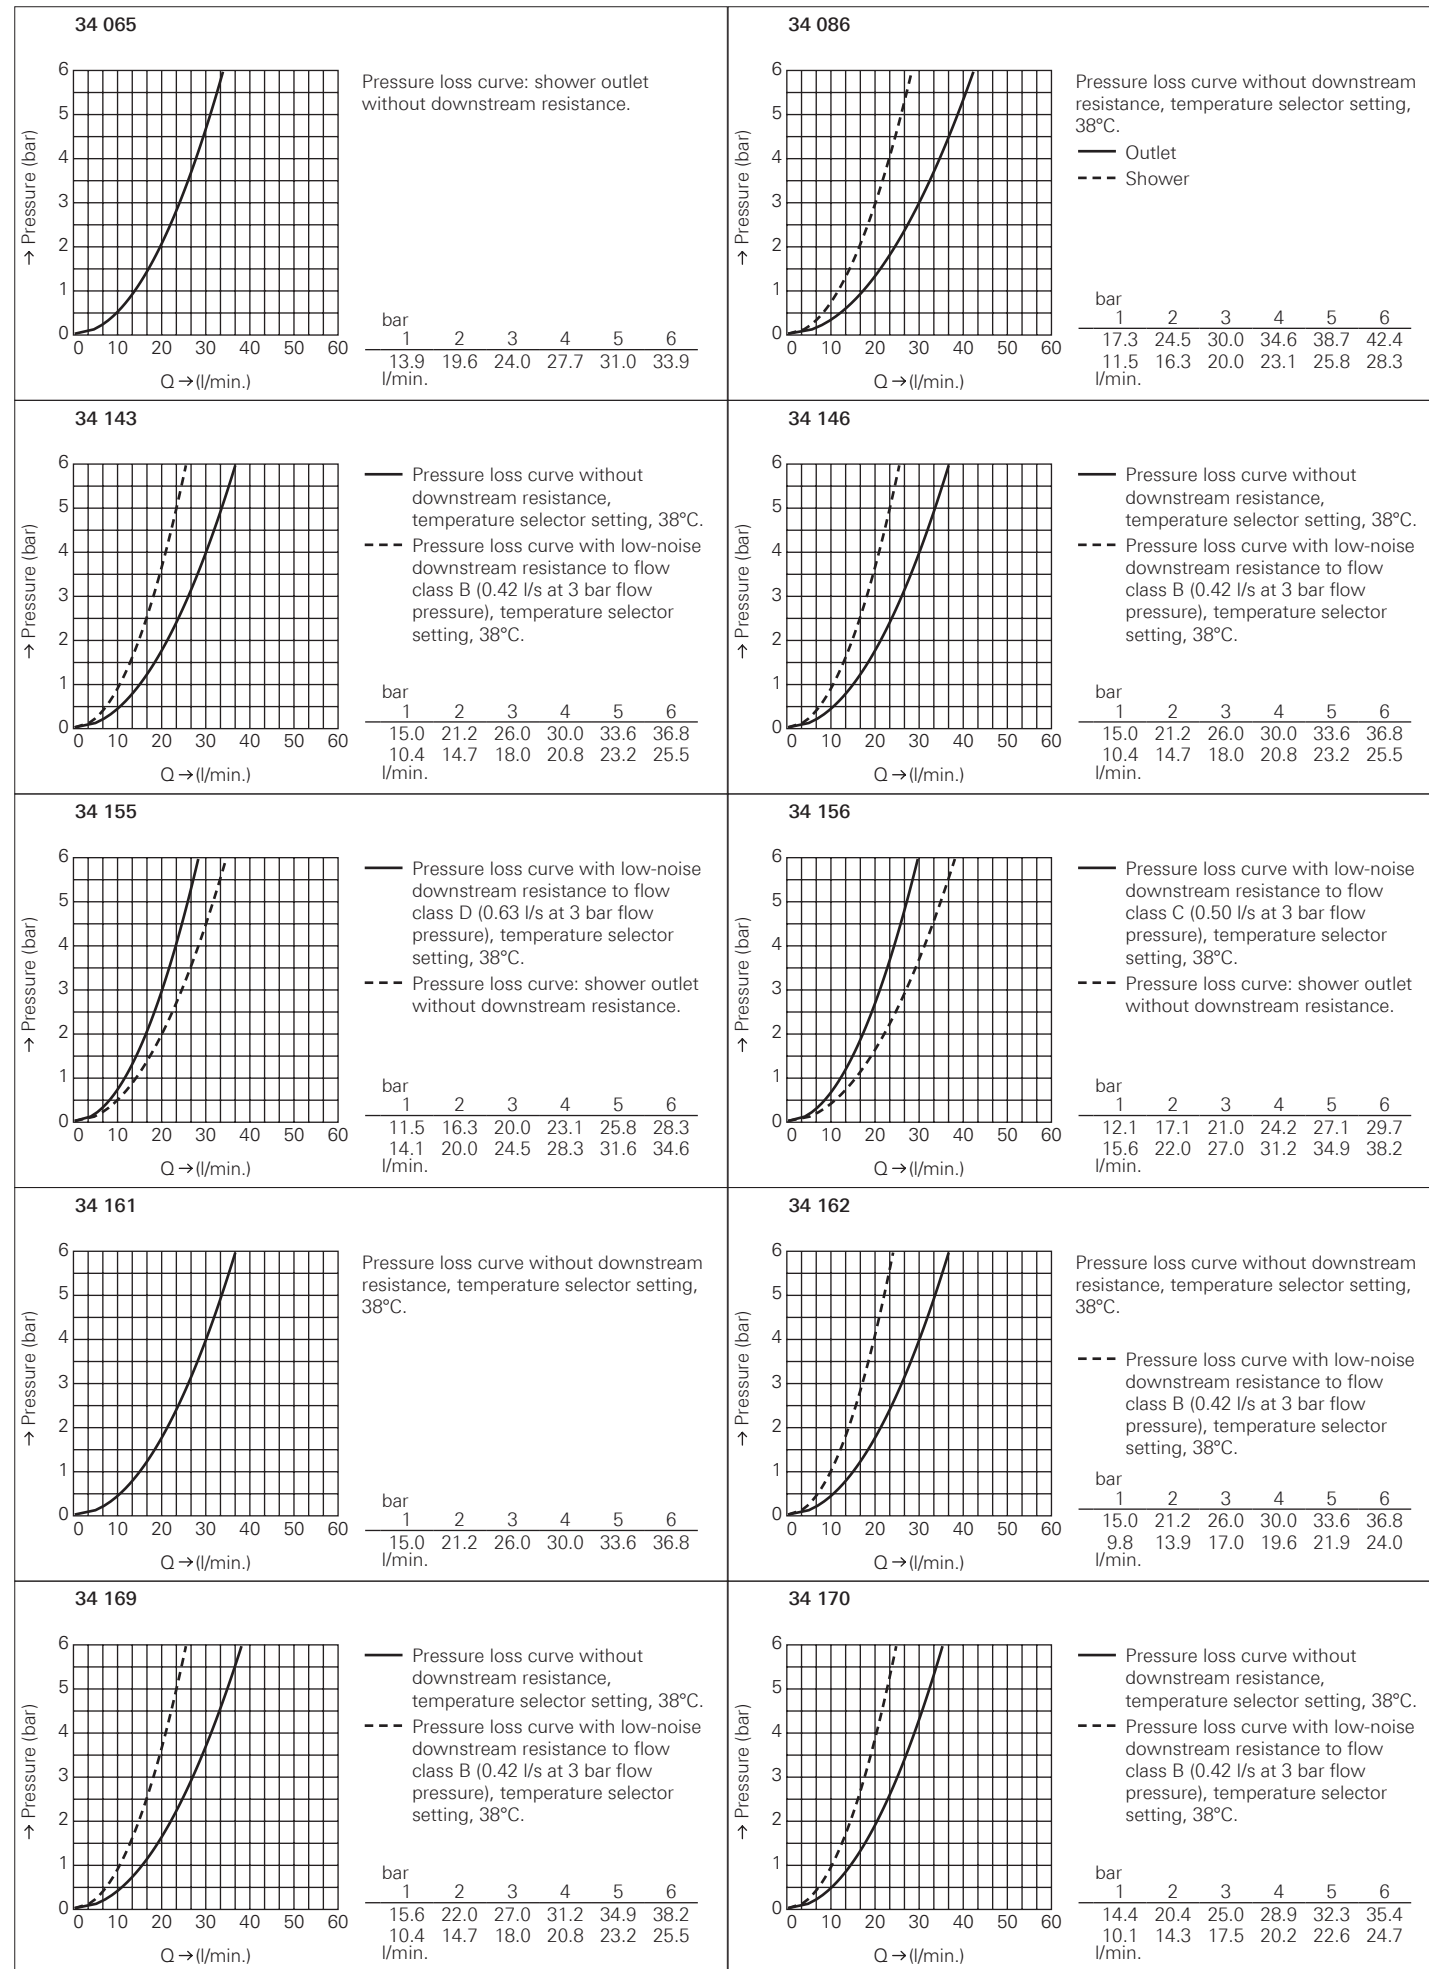

GROHE FLOW CHARTS