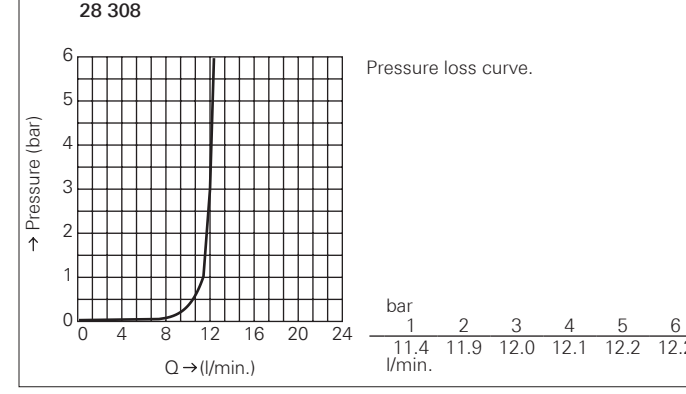

GROHE FLOW CHARTS