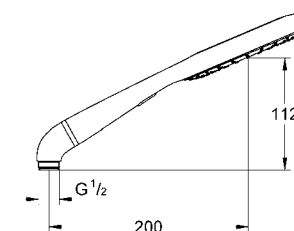

|            |               |                          |       |
|------------|---------------|--------------------------|-------|
| 27 283 000 | 4005176861444 | chrome                   | 94.05 |
| 27 283 LS0 | 4005176861468 | moon white/<br>eco green | 94.05 |