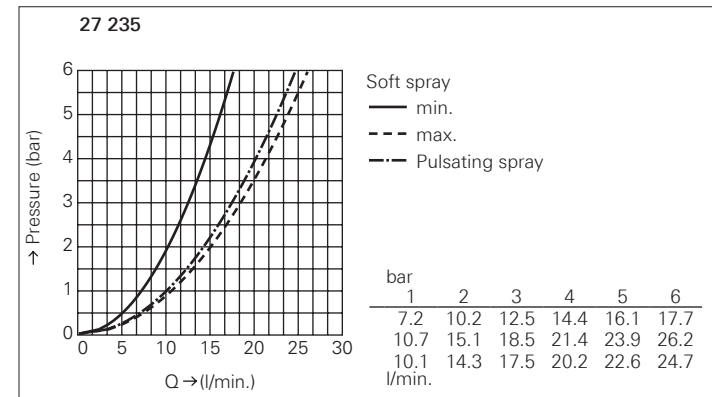

GROHE FLOW CHARTS