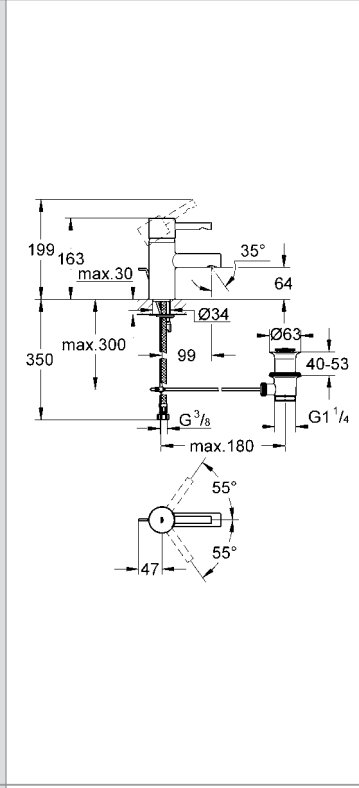

33 562 00E	4005176866852	chrome	169.93
Ditto, flow rate 5.0 l/min			
34 294 000	4005176852749	chrome	144.58
Ditto, smooth body			
23 368 00E	4005176936517	chrome	169.93
Ditto, with GROHE SilkMove® ES			
23 369 00E	4005176936524	chrome	144.58
Ditto, smooth body with GROHE SilkMove® ES			

32 898 000	4005176879395	chrome	159.27